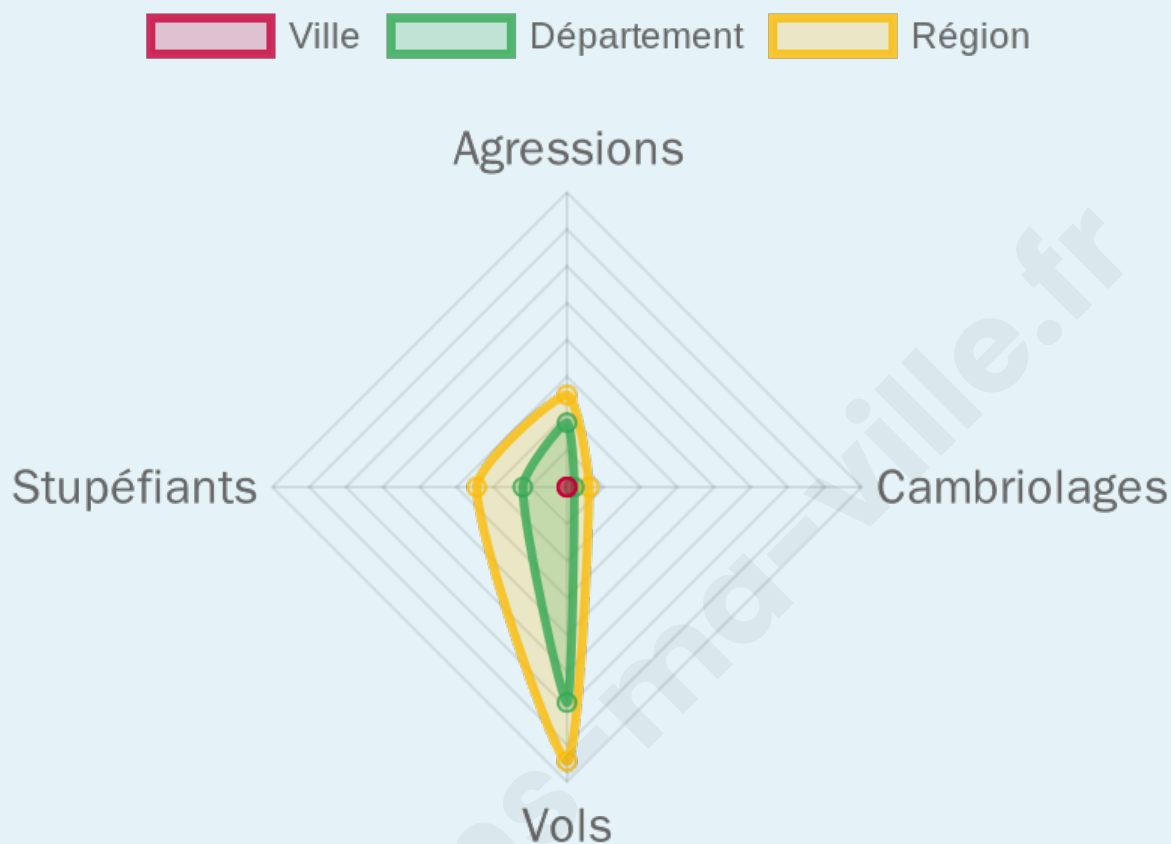

Pour comparer

(en proportion du nombre d'habitants)

Sources : Bases statistiques communale, départementale et régionale de la délinquance enregistrée par la police et la gendarmerie nationales selon les dernières parutions officielles de 2025 portant sur l'année 2024 ([data.gouv](https://data.gouv.fr)).

Agressions physiques / sexuelles : Violences sexuelles, coups et blessures volontaires intrafamiliaux, coups et blessures volontaires, autres coups, blessures volontaires et vols violents sans arme.

Cambriolages : Cambriolages de logements.

Vols : Vols avec armes, vols d'accessoires sur véhicules, vols dans les véhicules, vols de véhicules, vols sans violence contre des personnes, destructions, dégradations volontaires et escroqueries.

Stupéfiants : Trafic de stupéfiants dont (AFD) et usage de stupéfiants.