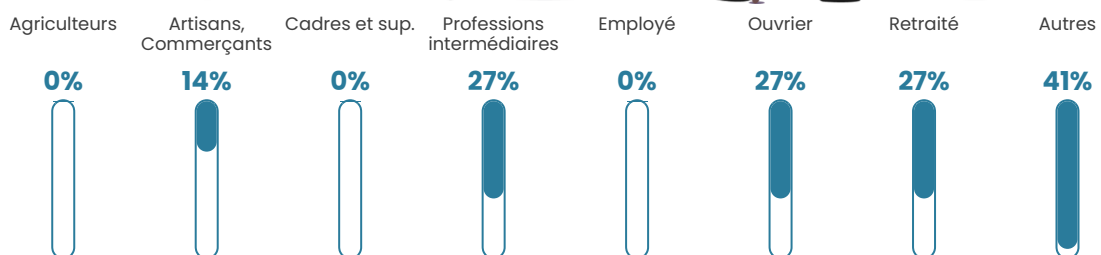

Pop densité

9 h/km²

Revenu moyen

NC

Evolution du nombre d'habitants

Sources : Institut national de la statistique et des études économiques (insee) selon Les dernières parutions officielles de 2024 portant sur les années 2020, 2021 et 2022.

Tranche d'âge

Activité professionnelle

Niveau de diplôme

Composition des ménages

Profils électoraux

Premier tour

Marine LE PEN 45.45 %

Emmanuel
MACRON 18.18 %