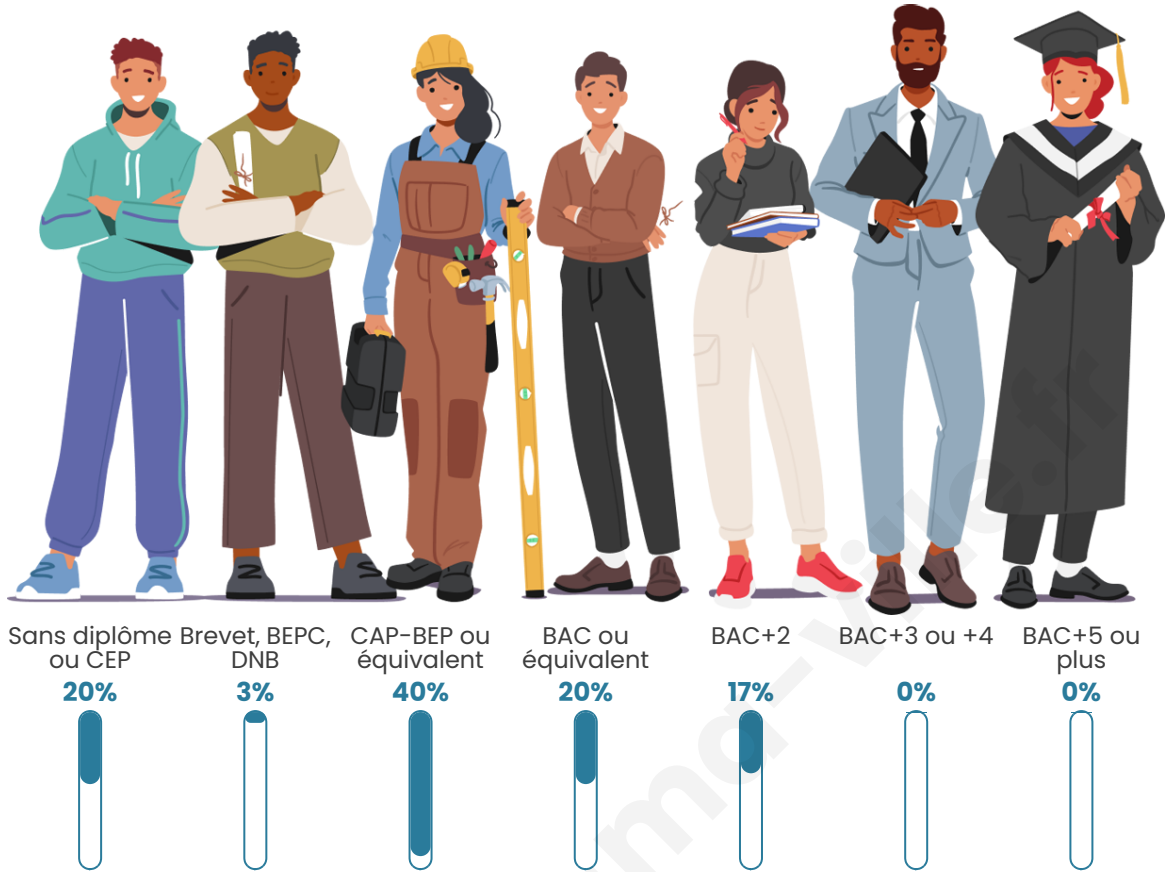

Nombre d'habitants

36

Age moyen

37 ans

Pop active

61.1%

Taux chômage

4.2%

Tranche d'âge

Activité professionnelle

Niveau de diplôme

Composition des ménages

Profils électoraux

Premier tour

Marine LE PEN 45.45 %

Emmanuel
MACRON 18.18 %