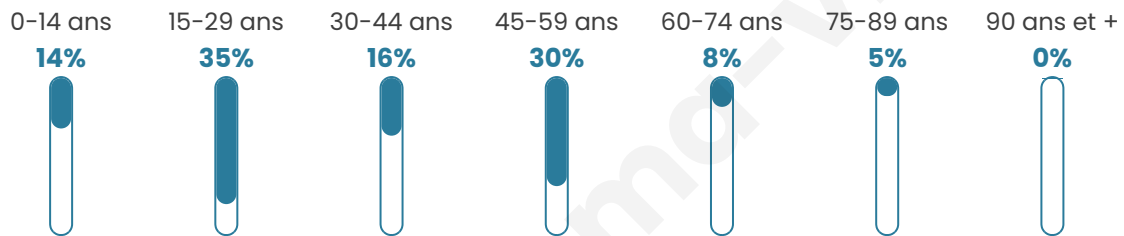

Nombre d'habitants

36

Age moyen

37 ans

Pop active

61.1%

Taux chômage

4.2%

Pop densité

9 h/km²

Revenu moyen

NC

Evolution du nombre d'habitants

Sources : Institut national de la statistique et des études économiques (insee) selon Les dernières parutions officielles de 2024 portant sur les années 2020, 2021 et 2022.

Tranche d'âge

Activité professionnelle

Niveau de diplôme

Composition des ménages

Profils électoraux

Premier tour

Marine LE PEN 45.45 %

Emmanuel
MACRON 18.18 %