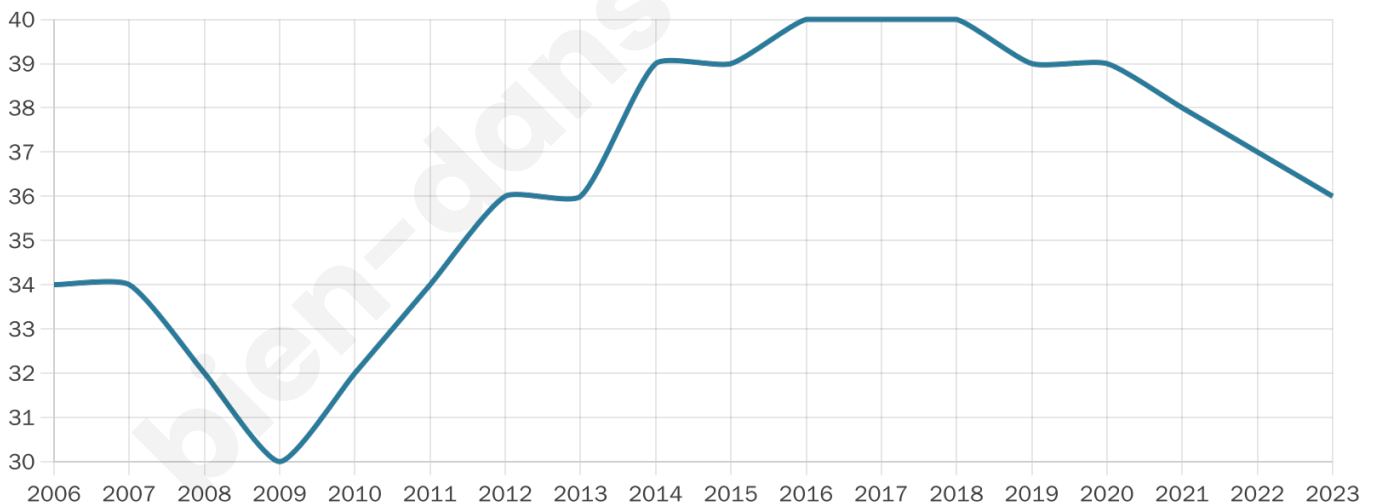

Nombre d'habitants

36

Age moyen

37 ans

Pop active

61.1%

Taux chômage

4.2%

Pop densité

9 h/km²

Revenu moyen

NC

Evolution du nombre d'habitants

Sources : Institut national de la statistique et des études économiques (insee) selon Les dernières parutions officielles de 2024 portant sur les années 2020, 2021 et 2022.

Tranche d'âge

Activité professionnelle

Niveau de diplôme

Composition des ménages

Profils électoraux

Premier tour

Marine LE PEN 45.45 %

Emmanuel
MACRON 18.18 %