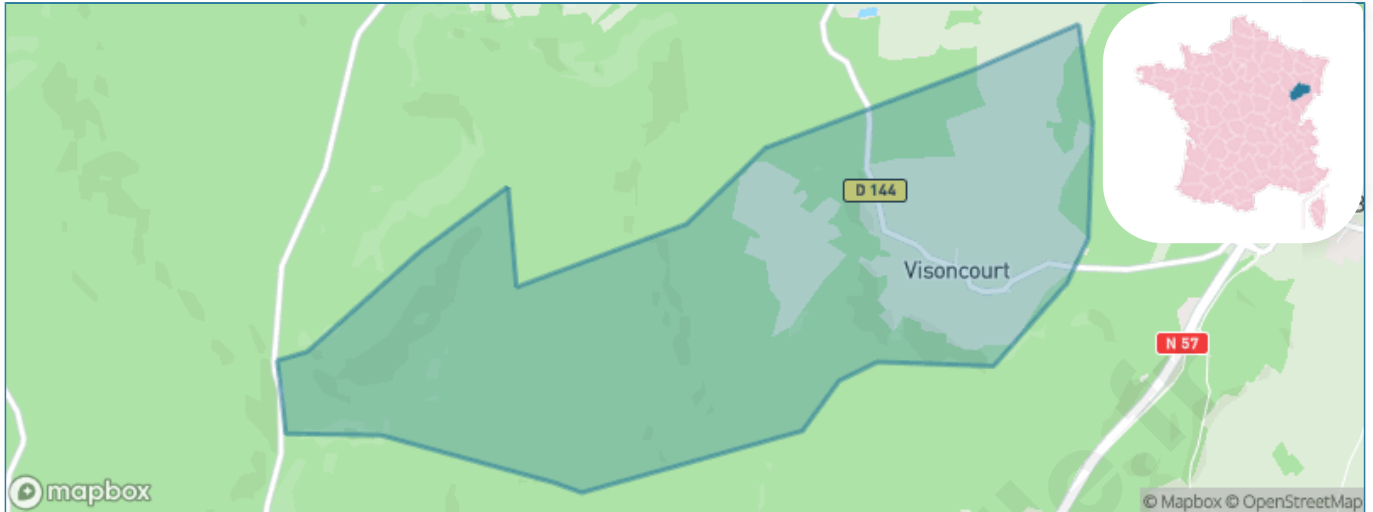

Version web

Ville de Visoncourt

Présenté par

BIEN dans
ma **VILLE** 

Sommaire

Situation géographique	3
Statistiques sur la population	4
Evolution du nombre d'habitants	4
Tranche d'âge	5
0-14 ans	5
15-29 ans	5
30-44 ans	5
45-59 ans	5
60-74 ans	5
75-89 ans	5
90 ans et +	5
Activité professionnelle	5
Agriculteurs	5
Artisans, Commerçants	5
Cadres et sup.	5
Professions intermédiaires	5
Employé	5
Ouvrier	5
Retraité	5
Autres	5
Niveau de diplôme	6
Sans diplôme ou CEP	6
Brevet, BEPC, DNB	6
CAP-BEP ou équivalent	6
BAC ou équivalent	6
BAC+2	6
BAC+3 ou +4	6
BAC+5 ou plus	6
Composition des ménages	6
Couple sans enfant	6
Couple avec enfant(s)	6
Famille monoparentale	6
Colocation / Autre	6
Personnes seules	6
Profils électoraux	7
Premier tour	7
Sécurité	9
Evolution du nombre d'infractions	9
Pour comparer	10
Services à la population	11
Commerce	11
Éducation	11
Villes autour de Visoncourt	13

Situation géographique

i Informations clés

- **Région** : Bourgogne-Franche-Comté
- **Département** : Haute-Saône
- **Code postal** : 70300
- **Superficie** : 4 km²

REGION
BOURGOGNE
FRANCHE
COMTE

Statistiques sur la population