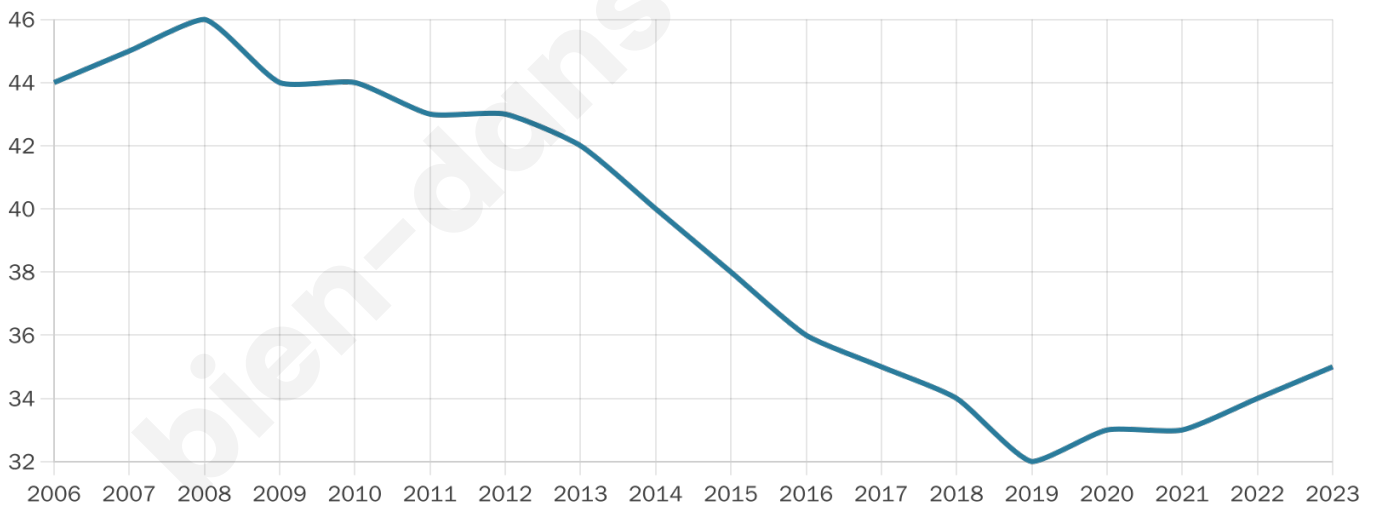

# Statistiques sur la population

Nombre d'habitants

**35**

Age moyen

**53 ans**

Pop active

**51.4%**

Taux chômage

**0%**

Pop densité

**6 h/km<sup>2</sup>**

Revenu moyen

**NC**

## Evolution du nombre d'habitants

Sources : Institut national de la statistique et des études économiques (insee) selon Les dernières parutions officielles de 2024 portant sur les années 2020, 2021 et 2022.

## Tranche d'âge