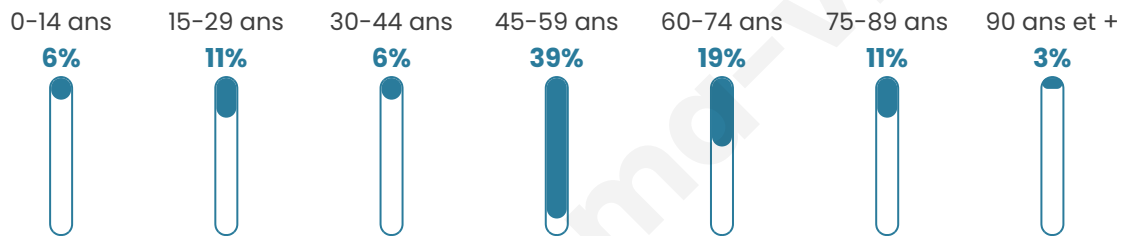

# Statistiques sur la population

Nombre d'habitants

**35**

Age moyen

**53 ans**

Pop active

**51.4%**

Taux chômage

**0%**

Pop densité

**6 h/km<sup>2</sup>**

Revenu moyen

**NC**

## Evolution du nombre d'habitants

Sources : Institut national de la statistique et des études économiques (insee) selon Les dernières parutions officielles de 2024 portant sur les années 2020, 2021 et 2022.

## Tranche d'âge