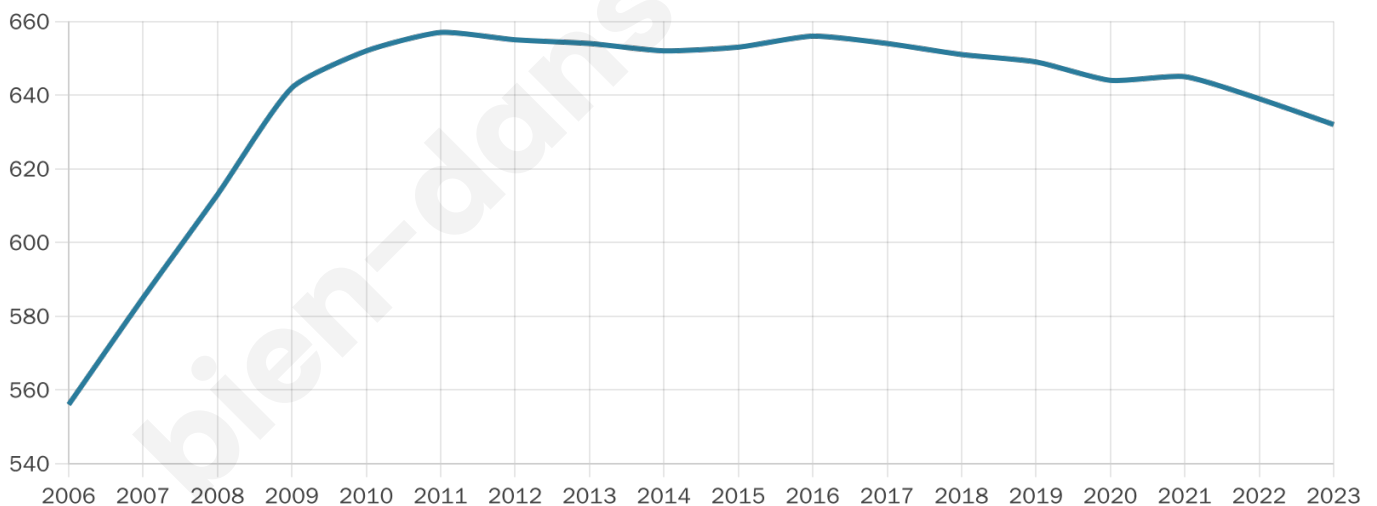

Statistiques sur la population

Nombre d'habitants

632

Age moyen

40 ans

Pop active

51.3%

Taux chômage

6.2%

Pop densité

105 h/km²

Revenu moyen

23 960 €/an

Evolution du nombre d'habitants

Sources : Institut national de la statistique et des études économiques (insee) selon Les dernières parutions officielles de 2024 portant sur les années 2020, 2021 et 2022.

Tranche d'âge

Activité professionnelle

Niveau de diplôme

Composition des ménages

Profils électoraux

Premier tour

	Marine LE PEN	41.85 %
	Emmanuel MACRON	27.53 %
	Jean-Luc MÉLENCHON	11.52 %
	Valérie PÉCRESSÉ	5.34 %
	Éric ZEMMOUR	5.06 %
	Jean LASSALLE	2.25 %
	Nicolas DUPONT-AIGNAN	1.97 %
	Yannick JADOT	1.69 %
	Fabien ROUSSEL	0.84 %
	Philippe POUTOU	0.84 %
	Nathalie ARTHAUD	0.56 %
	Anne HIDALGO	0.56 %