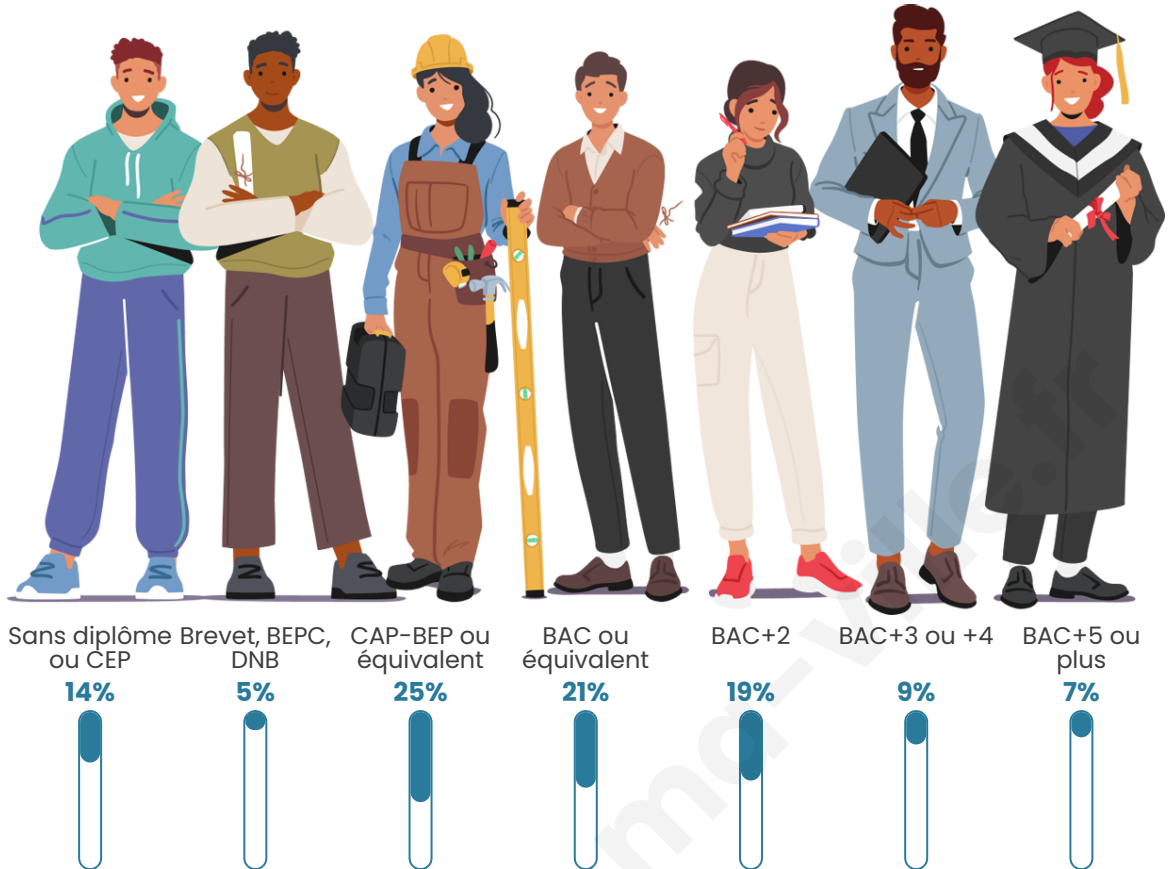

Statistiques sur la population

Nombre d'habitants

632

Age moyen

40 ans

Pop active

51.3%

Taux chômage

Tranche d'âge

Activité professionnelle

Niveau de diplôme

Composition des ménages

Profils électoraux

Premier tour

	Marine LE PEN	41.85 %
	Emmanuel MACRON	27.53 %
	Jean-Luc MÉLENCHON	11.52 %
	Valérie PÉCRESSÉ	5.34 %
	Éric ZEMMOUR	5.06 %
	Jean LASSALLE	2.25 %
	Nicolas DUPONT-AIGNAN	1.97 %
	Yannick JADOT	1.69 %
	Fabien ROUSSEL	0.84 %
	Philippe POUTOU	0.84 %
	Nathalie ARTHAUD	0.56 %
	Anne HIDALGO	0.56 %