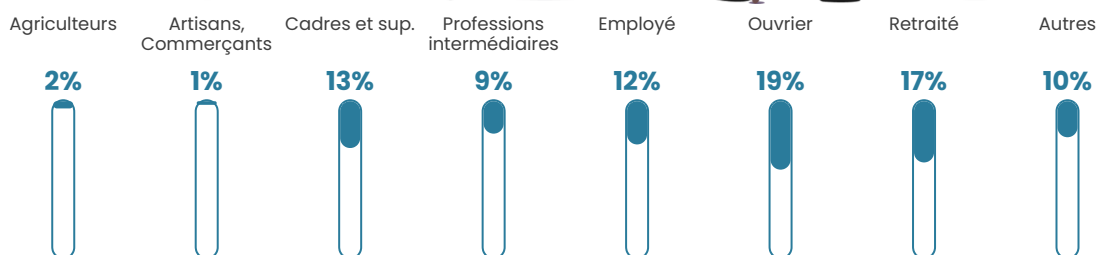

6.2%

Pop densité

105 h/km²

Revenu moyen

23 960 €/an

Evolution du nombre d'habitants

Sources : Institut national de la statistique et des études économiques (insee) selon Les dernières parutions officielles de 2024 portant sur les années 2020, 2021 et 2022.

Tranche d'âge

Activité professionnelle

Niveau de diplôme

Composition des ménages

Profils électoraux

Premier tour

	Marine LE PEN	41.85 %
	Emmanuel MACRON	27.53 %
	Jean-Luc MÉLENCHON	11.52 %
	Valérie PÉCRESSÉ	5.34 %
	Éric ZEMMOUR	5.06 %
	Jean LASSALLE	2.25 %
	Nicolas DUPONT-AIGNAN	1.97 %
	Yannick JADOT	1.69 %
	Fabien ROUSSEL	0.84 %
	Philippe POUTOU	0.84 %
	Nathalie ARTHAUD	0.56 %
	Anne HIDALGO	0.56 %