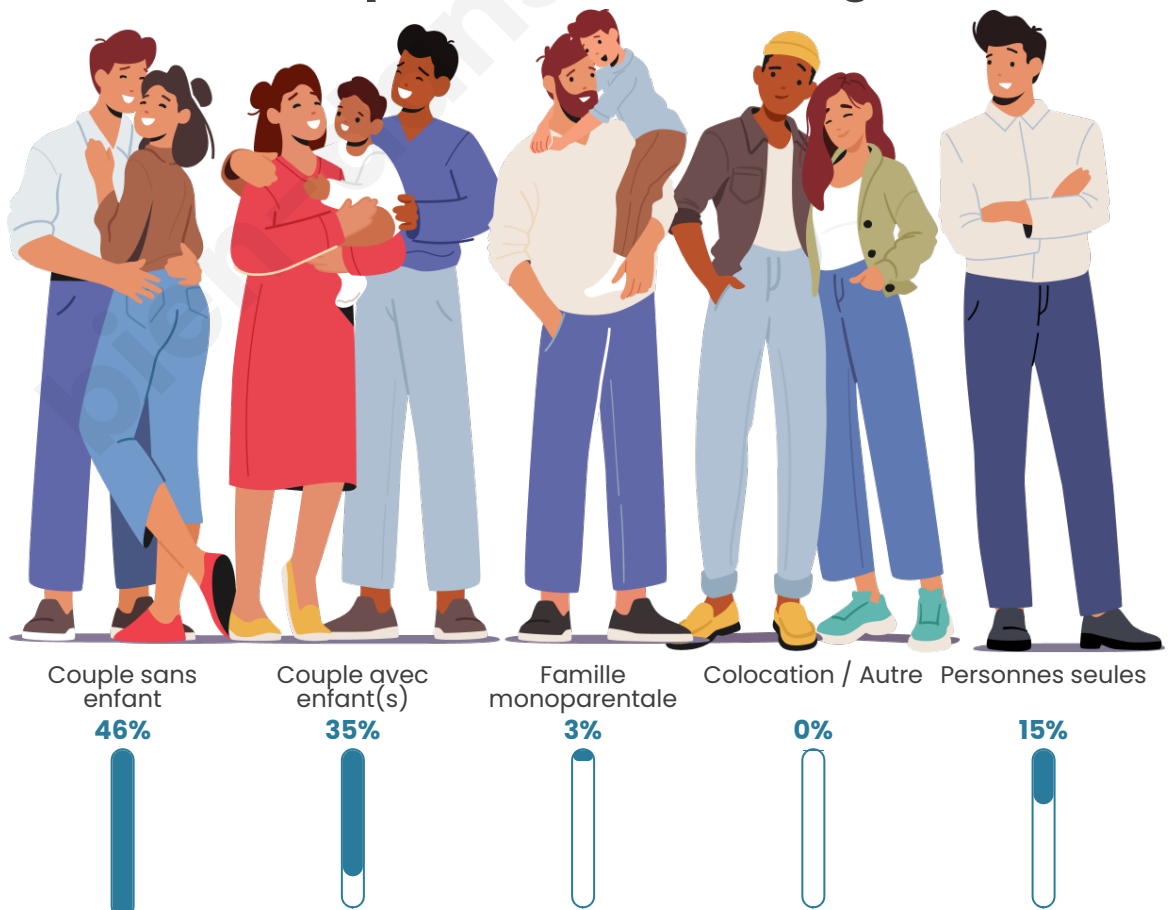

Tranche d'âge

Activité professionnelle

Niveau de diplôme

Composition des ménages

Profils électoraux

Premier tour

	Marine LE PEN	41.85 %
	Emmanuel MACRON	27.53 %
	Jean-Luc MÉLENCHON	11.52 %
	Valérie PÉCRESSÉ	5.34 %
	Éric ZEMMOUR	5.06 %
	Jean LASSALLE	2.25 %
	Nicolas DUPONT-AIGNAN	1.97 %
	Yannick JADOT	1.69 %
	Fabien ROUSSEL	0.84 %
	Philippe POUTOU	0.84 %
	Nathalie ARTHAUD	0.56 %
	Anne HIDALGO	0.56 %