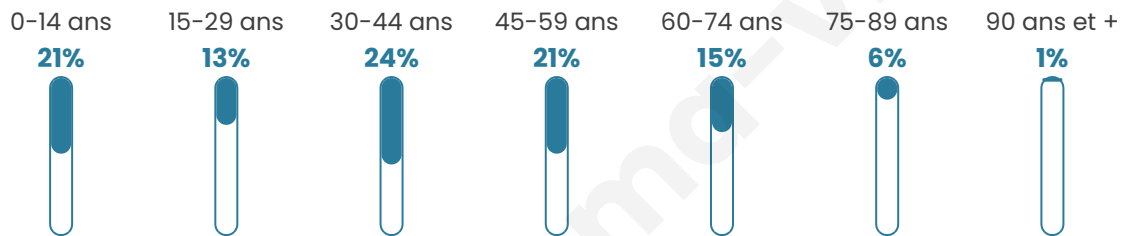

Statistiques sur la population

Nombre d'habitants

632

Age moyen

40 ans

Pop active

51.3%

Taux chômage

6.2%

Pop densité

105 h/km²

Revenu moyen

23 960 €/an

Evolution du nombre d'habitants

Sources : Institut national de la statistique et des études économiques (insee) selon Les dernières parutions officielles de 2024 portant sur les années 2020, 2021 et 2022.

Tranche d'âge

Activité professionnelle

Niveau de diplôme

Composition des ménages

Profils électoraux

Premier tour

	Marine LE PEN	41.85 %
	Emmanuel MACRON	27.53 %
	Jean-Luc MÉLENCHON	11.52 %
	Valérie PÉCRESSÉ	5.34 %
	Éric ZEMMOUR	5.06 %
	Jean LASSALLE	2.25 %
	Nicolas DUPONT-AIGNAN	1.97 %
	Yannick JADOT	1.69 %
	Fabien ROUSSEL	0.84 %
	Philippe POUTOU	0.84 %
	Nathalie ARTHAUD	0.56 %
	Anne HIDALGO	0.56 %

467 inscrits

Participation : 79.44%

Votes blancs : 1.89%

Votes nuls : 2.16%

Second tour

	Emmanuel MACRON	43,02 %
	Marine LE PEN	56,98 %

467 inscrits

Participation : 82.87%