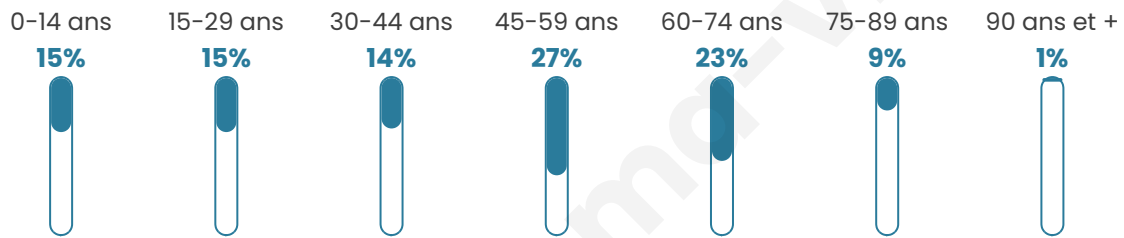

Age moyen

45 ans

Pop active

45.5%

Taux chômage

8%

Pop densité

97 h/km²

Revenu moyen

23 370 €/an

Evolution du nombre d'habitants

Sources : Institut national de la statistique et des études économiques (insee) selon Les dernières parutions officielles de 2024 portant sur les années 2020, 2021 et 2022.

Tranche d'âge

Activité professionnelle

Niveau de diplôme

Composition des ménages

Profils électoraux

Premier tour

	Marine LE PEN	39.35 %
	Emmanuel MACRON	23.99 %
	Jean-Luc MÉLENCHON	15.07 %
	Éric ZEMMOUR	6.62 %
	Valérie PÉCRESE	3.55 %
	Yannick JADOT	2.40 %
	Nicolas DUPONT-AIGNAN	2.40 %
	Fabien ROUSSEL	2.21 %
	Jean LASSALLE	1.63 %
	Anne HIDALGO	1.15 %
	Nathalie ARTHAUD	0.86 %
	Philippe POUTOU	0.77 %

1 432 inscrits

Participation : 75.14%

Votes blancs : 2.04%

Votes nuls : 1.12%

Second tour

	Emmanuel MACRON	40,37 %
	Marine LE PEN	59,63 %

1 433 inscrits

Participation : 77.74%