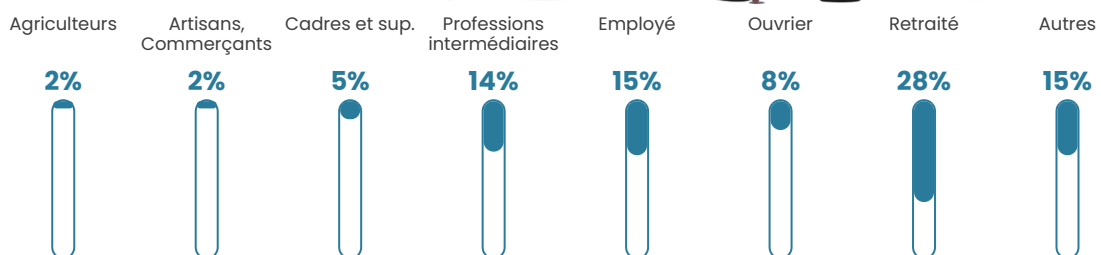

Revenu moyen

23 370 €/an

Evolution du nombre d'habitants

Sources : Institut national de la statistique et des études économiques (insee) selon Les dernières parutions officielles de 2024 portant sur les années 2020, 2021 et 2022.

Tranche d'âge

Activité professionnelle

Niveau de diplôme

Composition des ménages

Profils électoraux

Premier tour

	Marine LE PEN	39.35 %
	Emmanuel MACRON	23.99 %
	Jean-Luc MÉLENCHON	15.07 %
	Éric ZEMMOUR	6.62 %
	Valérie PÉCRESE	3.55 %
	Yannick JADOT	2.40 %
	Nicolas DUPONT-AIGNAN	2.40 %
	Fabien ROUSSEL	2.21 %
	Jean LASSALLE	1.63 %
	Anne HIDALGO	1.15 %
	Nathalie ARTHAUD	0.86 %
	Philippe POUTOU	0.77 %