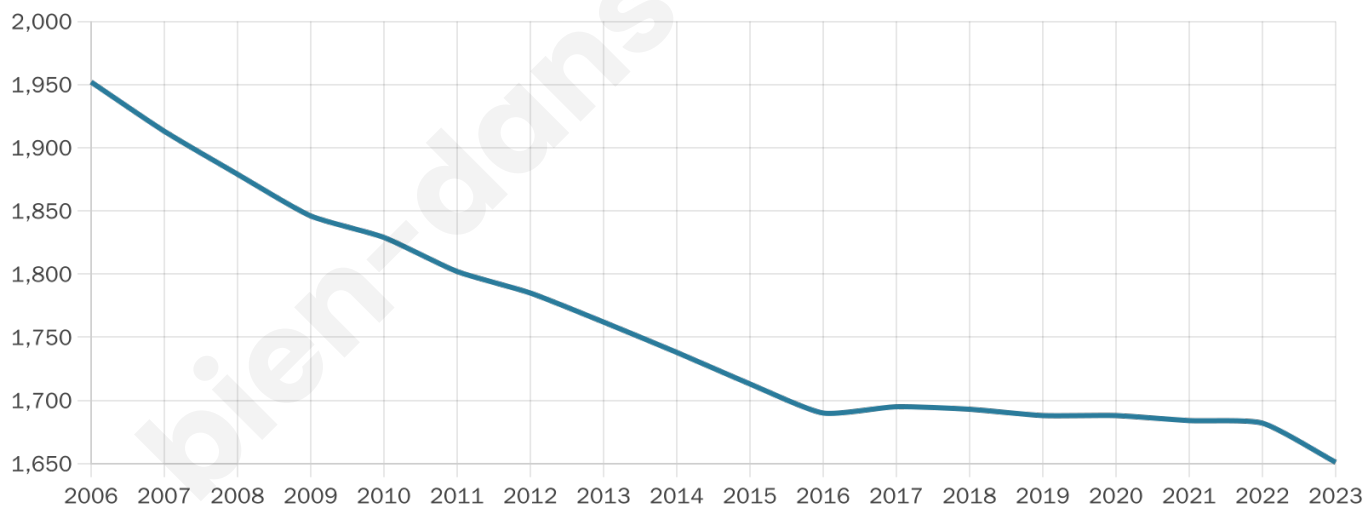

Age moyen

45 ans

Pop active

45.5%

Taux chômage

8%

Pop densité

97 h/km²

Revenu moyen

23 370 €/an

Evolution du nombre d'habitants

Sources : Institut national de la statistique et des études économiques (insee) selon Les dernières parutions officielles de 2024 portant sur les années 2020, 2021 et 2022.