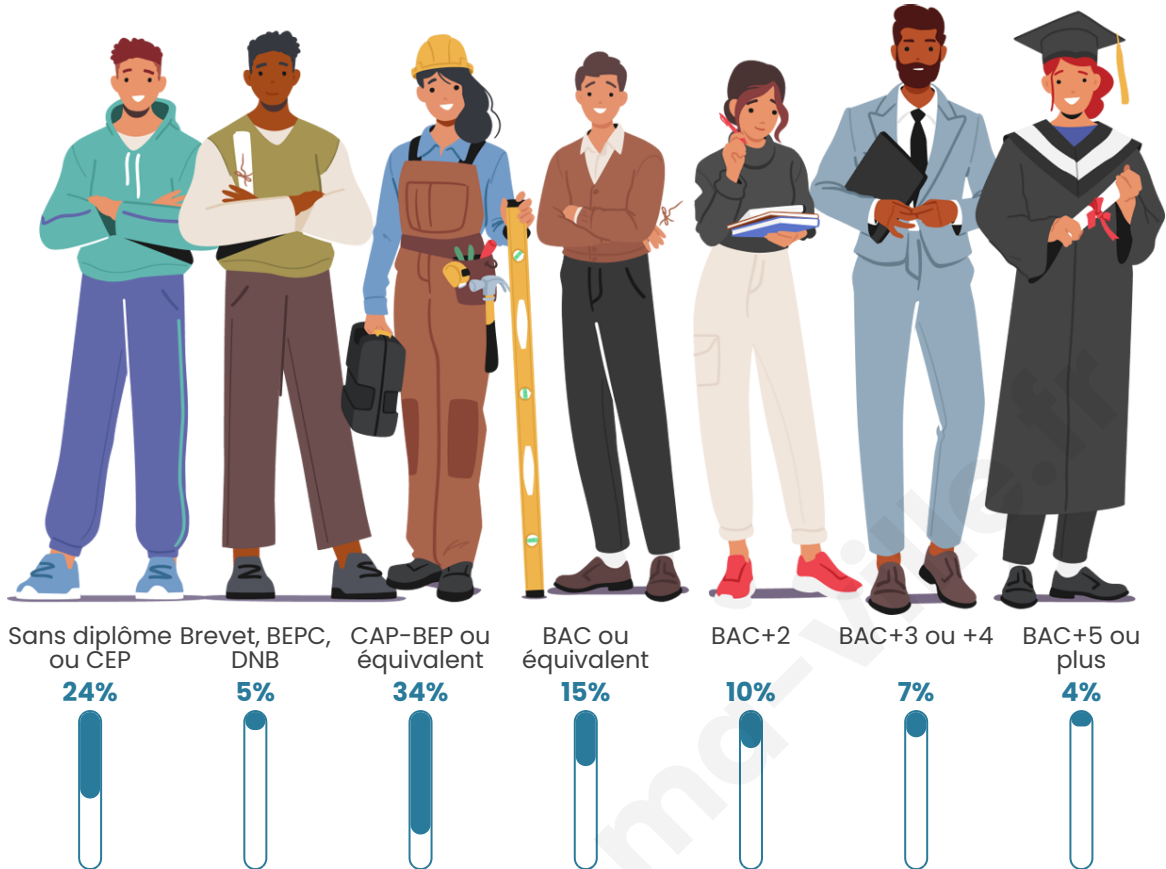

Age moyen

45 ans

Pop active

45.5%

Taux chômage

8%

Pop densité

97 h/km²

Tranche d'âge

Activité professionnelle

Niveau de diplôme

Composition des ménages

Profils électoraux

Premier tour

	Marine LE PEN	39.35 %
	Emmanuel MACRON	23.99 %
	Jean-Luc MÉLENCHON	15.07 %
	Éric ZEMMOUR	6.62 %
	Valérie PÉCRESE	3.55 %
	Yannick JADOT	2.40 %
	Nicolas DUPONT-AIGNAN	2.40 %
	Fabien ROUSSEL	2.21 %
	Jean LASSALLE	1.63 %
	Anne HIDALGO	1.15 %
	Nathalie ARTHAUD	0.86 %
	Philippe POUTOU	0.77 %