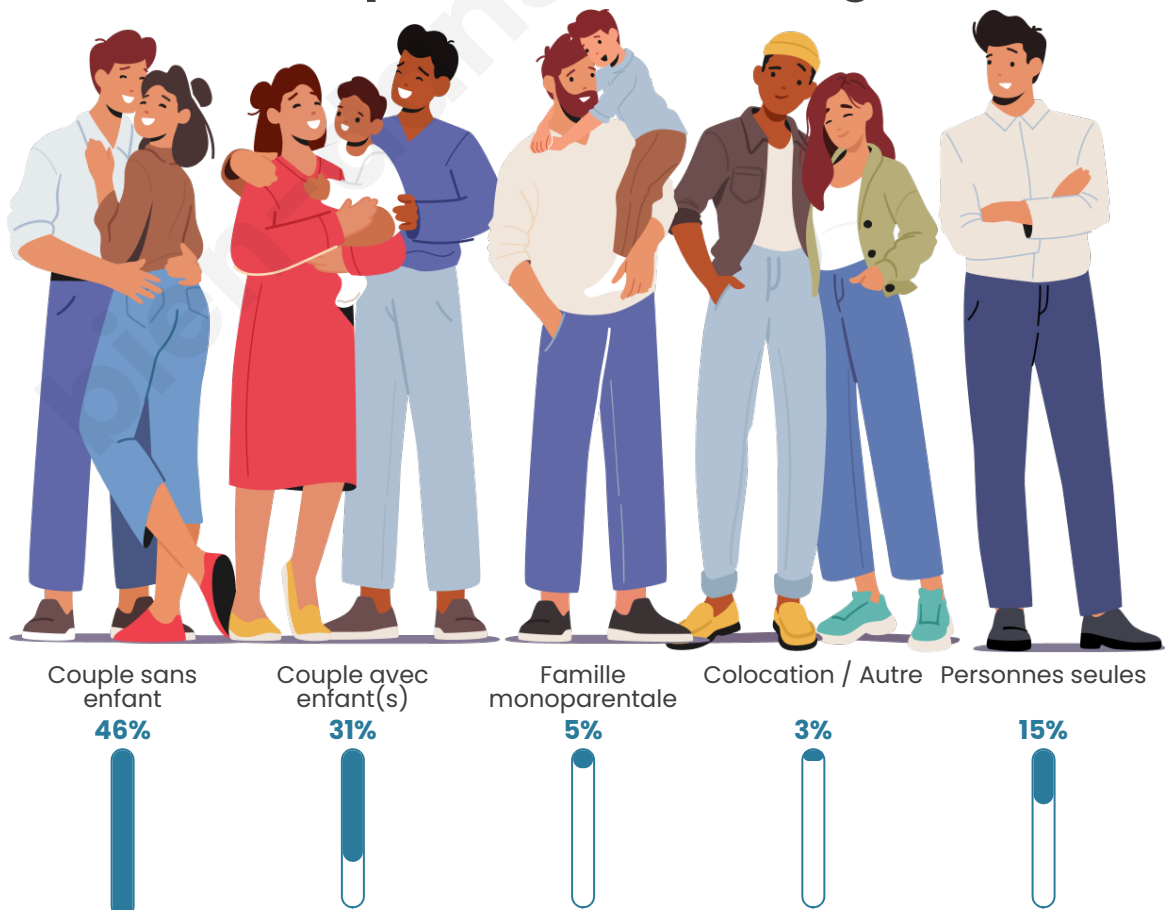

Tranche d'âge

Activité professionnelle

Niveau de diplôme

Composition des ménages

Profils électoraux

Premier tour

	Marine LE PEN	39.35 %
	Emmanuel MACRON	23.99 %
	Jean-Luc MÉLENCHON	15.07 %
	Éric ZEMMOUR	6.62 %
	Valérie PÉCRESE	3.55 %
	Yannick JADOT	2.40 %
	Nicolas DUPONT-AIGNAN	2.40 %
	Fabien ROUSSEL	2.21 %
	Jean LASSALLE	1.63 %
	Anne HIDALGO	1.15 %
	Nathalie ARTHAUD	0.86 %
	Philippe POUTOU	0.77 %