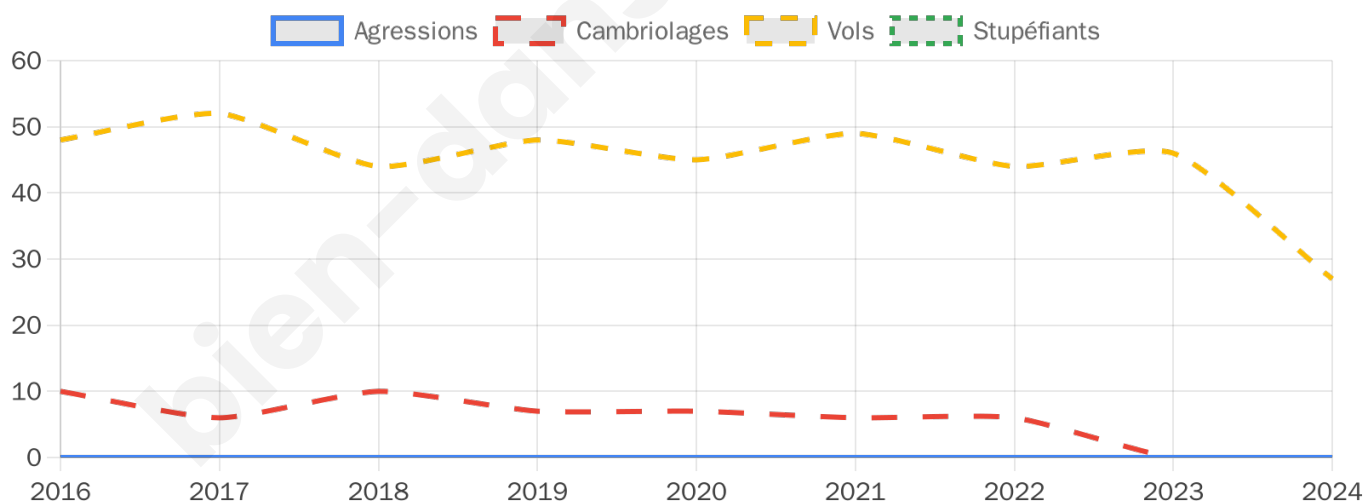

1 432 inscrits

Participation : 75.14%

Votes blancs : 2.04%

Votes nuls : 1.12%

Second tour

	Emmanuel MACRON	40,37 %
	Marine LE PEN	59,63 %

1 433 inscrits

Participation : 77.74%

Votes blancs : 6.55%

Votes nuls : 1.62%

Sécurité

Agressions physiques / sexuelles

0

Cambriolages

0

Vols / dégradations

27

Stupéfiants

0

Evolution du nombre d'infractions

Pour comparer

(en proportion du nombre d'habitants)

Sources : Bases statistiques communale, départementale et régionale de la délinquance enregistrée par la police et la gendarmerie nationales selon les dernières parutions officielles de 2025 portant sur l'année 2024 ([data.gouv](https://data.gouv.fr)).