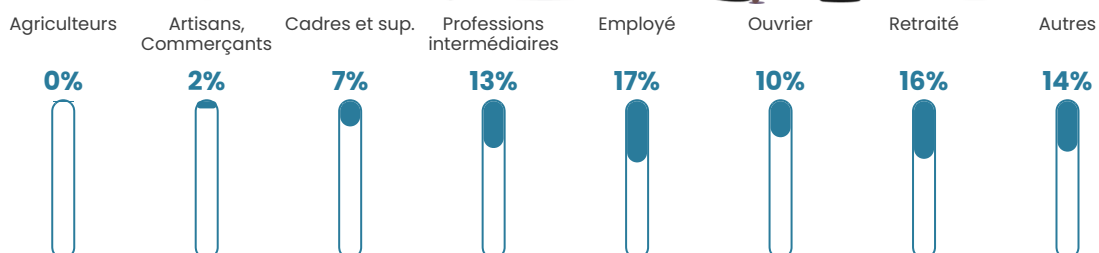

Pop densité

5 140 h/km²

Revenu moyen

21 860 €/an

Evolution du nombre d'habitants

Sources : Institut national de la statistique et des études économiques (insee) selon Les dernières parutions officielles de 2024 portant sur les années 2020, 2021 et 2022.

Tranche d'âge

Activité professionnelle

Niveau de diplôme

Composition des ménages

Profils électoraux

Premier tour

	Jean-Luc MÉLENCHON	33.55 %
	Emmanuel MACRON	24.40 %
	Marine LE PEN	18.26 %
	Éric ZEMMOUR	6.03 %
	Valérie PÉCRESSE	5.77 %
	Yannick JADOT	3.89 %
	Fabien ROUSSEL	2.21 %
	Nicolas DUPONT-AIGNAN	1.94 %
	Jean LASSALLE	1.66 %
	Anne HIDALGO	1.13 %
	Philippe POUTOU	0.66 %
	Nathalie ARTHAUD	0.50 %