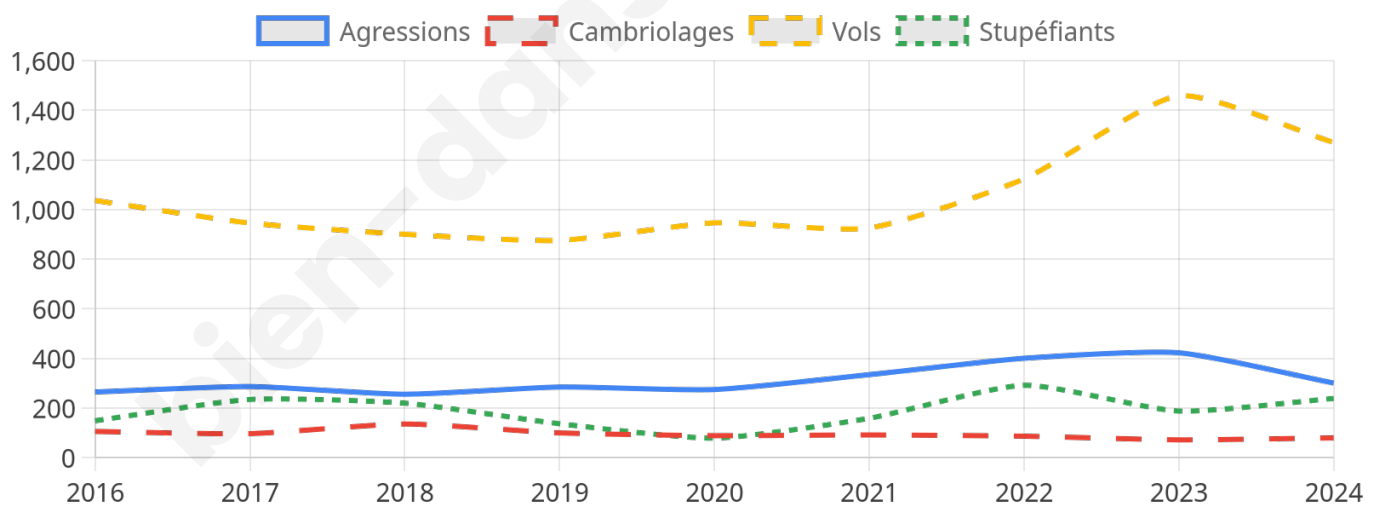

18 300 inscrits

Participation : 70.7%

Votes blancs : 1.43%

Votes nuls : 0.70%

Second tour

	Emmanuel MACRON	63,71 %
	Marine LE PEN	36,29 %

18 308 inscrits

Participation : 64.63%

Votes blancs : 6.94%

Votes nuls : 2.15%

Sécurité

Agressions physiques / sexuelles

300

Cambriolages

79

Vols / dégradations

1 270

Stupéfiants

238

Evolution du nombre d'infractions

Pour comparer

(en proportion du nombre d'habitants)

Sources : Bases statistiques communale, départementale et régionale de la délinquance enregistrée par la police et la gendarmerie nationales selon les dernières parutions officielles de 2025 portant sur l'année 2024 ([data.gouv](https://data.gouv.fr)).