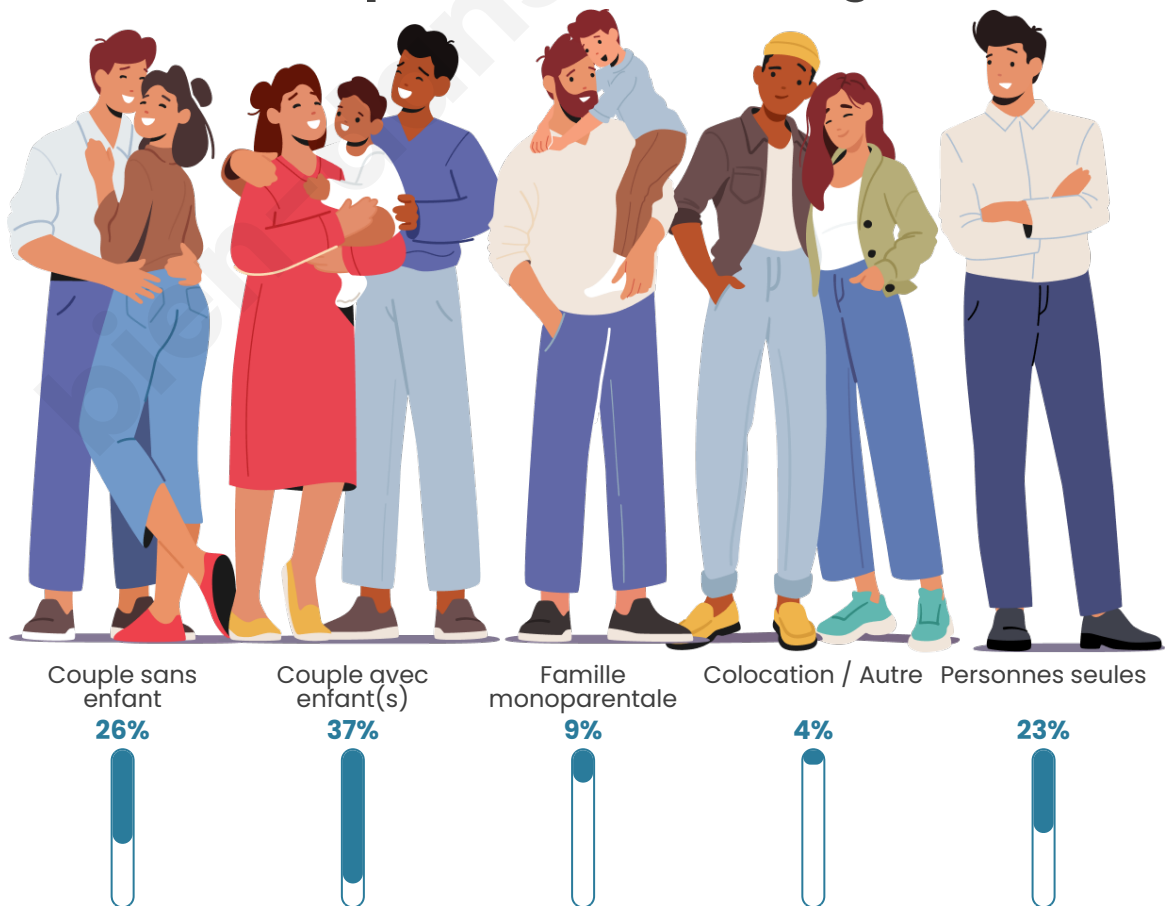

Nombre d'habitants

30 838

Age moyen

38 ans

Pop active

49%

Taux chômage

10.9%

Tranche d'âge

Activité professionnelle

Niveau de diplôme

Composition des ménages

Profils électoraux

Premier tour

	Jean-Luc MÉLENCHON	33.55 %
	Emmanuel MACRON	24.40 %
	Marine LE PEN	18.26 %
	Éric ZEMMOUR	6.03 %
	Valérie PÉCRESSE	5.77 %
	Yannick JADOT	3.89 %
	Fabien ROUSSEL	2.21 %
	Nicolas DUPONT-AIGNAN	1.94 %
	Jean LASSALLE	1.66 %
	Anne HIDALGO	1.13 %
	Philippe POUTOU	0.66 %
	Nathalie ARTHAUD	0.50 %