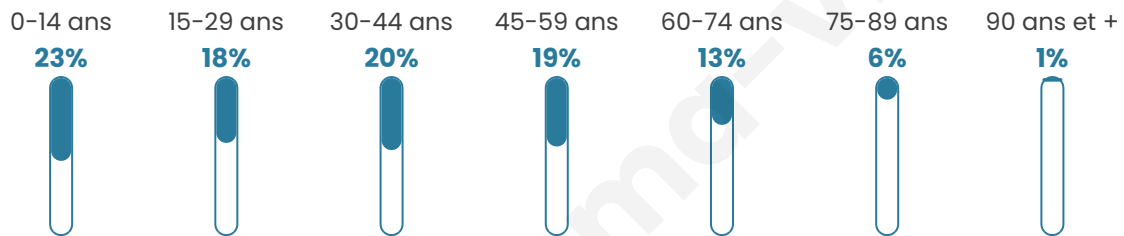

Nombre d'habitants

30 838

Age moyen

38 ans

Pop active

49%

Taux chômage

10.9%

Pop densité

5 140 h/km²

Revenu moyen

21 860 €/an

Evolution du nombre d'habitants

Sources : Institut national de la statistique et des études économiques (insee) selon Les dernières parutions officielles de 2024 portant sur les années 2020, 2021 et 2022.

Tranche d'âge

Activité professionnelle

Niveau de diplôme

Composition des ménages

Profils électoraux

Premier tour

	Jean-Luc MÉLENCHON	33.55 %
	Emmanuel MACRON	24.40 %
	Marine LE PEN	18.26 %
	Éric ZEMMOUR	6.03 %
	Valérie PÉCRESSE	5.77 %
	Yannick JADOT	3.89 %
	Fabien ROUSSEL	2.21 %
	Nicolas DUPONT-AIGNAN	1.94 %
	Jean LASSALLE	1.66 %
	Anne HIDALGO	1.13 %
	Philippe POUTOU	0.66 %
	Nathalie ARTHAUD	0.50 %

18 300 inscrits

Participation : 70.7%

Votes blancs : 1.43%

Votes nuls : 0.70%

Second tour

	Emmanuel MACRON	63,71 %
	Marine LE PEN	36,29 %

18 308 inscrits

Participation : 64.63%