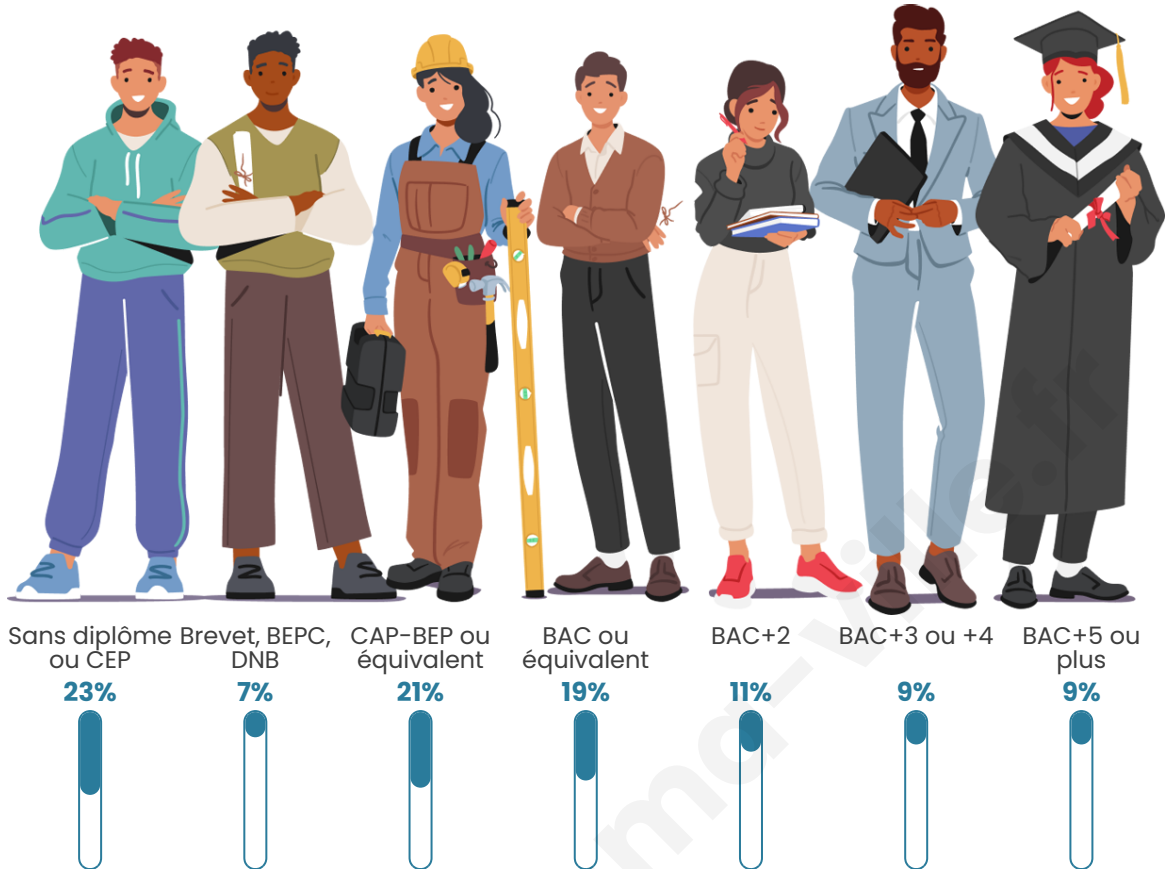

Nombre d'habitants

30 838

Age moyen

38 ans

Pop active

49%

Taux chômage

10.9%

Pop densité

5 140 h/km²

Revenu moyen

21 860 €/an

Evolution du nombre d'habitants

Sources : Institut national de la statistique et des études économiques (insee) selon Les dernières parutions officielles de 2024 portant sur les années 2020, 2021 et 2022.

Tranche d'âge

Activité professionnelle

Niveau de diplôme

Composition des ménages

Profils électoraux

Premier tour

	Jean-Luc MÉLENCHON	33.55 %
	Emmanuel MACRON	24.40 %
	Marine LE PEN	18.26 %
	Éric ZEMMOUR	6.03 %
	Valérie PÉCRESSE	5.77 %
	Yannick JADOT	3.89 %
	Fabien ROUSSEL	2.21 %
	Nicolas DUPONT-AIGNAN	1.94 %
	Jean LASSALLE	1.66 %
	Anne HIDALGO	1.13 %
	Philippe POUTOU	0.66 %
	Nathalie ARTHAUD	0.50 %