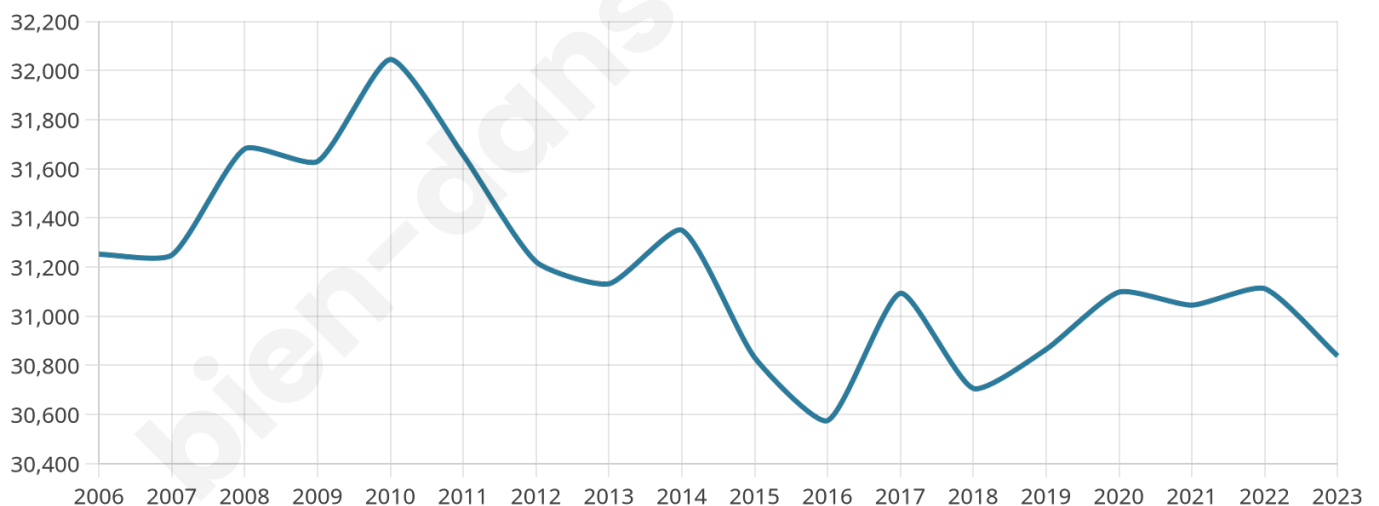

Nombre d'habitants

30 838

Age moyen

38 ans

Pop active

49%

Taux chômage

10.9%

Pop densité

5 140 h/km²

Revenu moyen

21 860 €/an

Evolution du nombre d'habitants

Sources : Institut national de la statistique et des études économiques (insee) selon Les dernières parutions officielles de 2024 portant sur les années 2020, 2021 et 2022.

Tranche d'âge

Activité professionnelle

Niveau de diplôme

Composition des ménages

Profils électoraux

Premier tour

	Jean-Luc MÉLENCHON	33.55 %
	Emmanuel MACRON	24.40 %
	Marine LE PEN	18.26 %
	Éric ZEMMOUR	6.03 %
	Valérie PÉCRESSE	5.77 %
	Yannick JADOT	3.89 %
	Fabien ROUSSEL	2.21 %
	Nicolas DUPONT-AIGNAN	1.94 %
	Jean LASSALLE	1.66 %
	Anne HIDALGO	1.13 %
	Philippe POUTOU	0.66 %
	Nathalie ARTHAUD	0.50 %