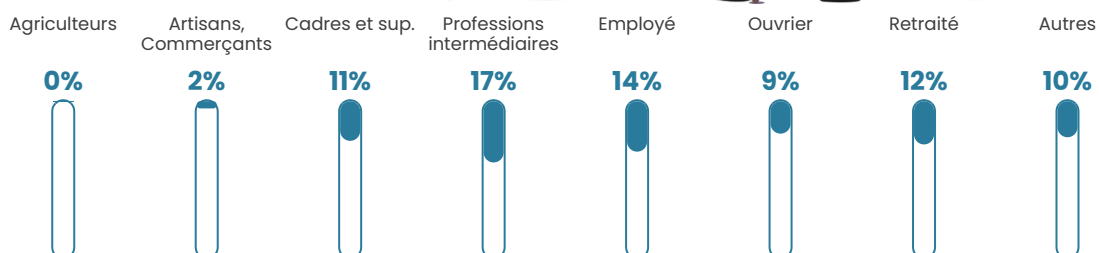

Pop densité

223 h/km²

Revenu moyen

40 950 €/an

Evolution du nombre d'habitants

Sources : Institut national de la statistique et des études économiques (insee) selon Les dernières parutions officielles de 2024 portant sur les années 2020, 2021 et 2022.

Tranche d'âge

Activité professionnelle

Niveau de diplôme

Composition des ménages

Profils électoraux

Premier tour

	Emmanuel MACRON	29.62 %
	Jean-Luc MÉLENCHON	19.82 %
	Marine LE PEN	18.02 %
	Yannick JADOT	8.64 %
	Éric ZEMMOUR	8.23 %
	Valérie PÉCRESE	5.13 %
	Nicolas DUPONT-AIGNAN	4.16 %
	Jean LASSALLE	3.05 %
	Anne HIDALGO	1.71 %
	Fabien ROUSSEL	0.79 %
	Philippe POUTOU	0.51 %
	Nathalie ARTHAUD	0.32 %