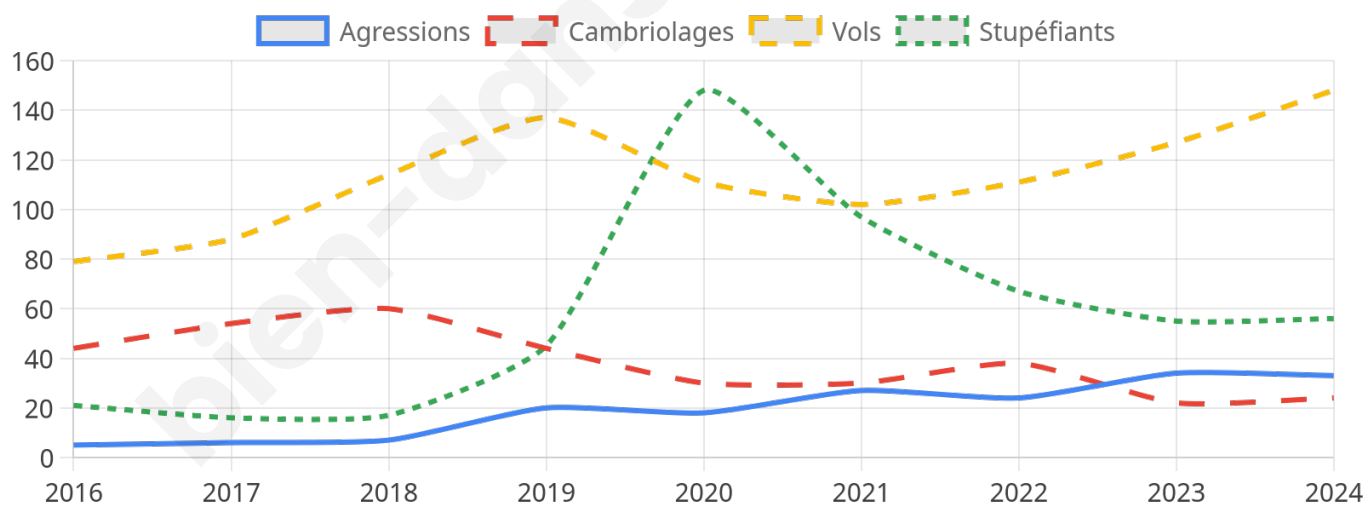

2 911 inscrits

Participation : 75.64%

Votes blancs : 1.59%

Votes nuls : 0.14%

Second tour

	Emmanuel MACRON	63,27 %
	Marine LE PEN	36,73 %

2 910 inscrits

Participation : 72.54%

Votes blancs : 6.77%

Votes nuls : 2.04%

Sécurité

Agressions physiques / sexuelles

33

Cambriolages

24

Vols / dégradations

148

Stupéfiants

56

Evolution du nombre d'infractions

Pour comparer

(en proportion du nombre d'habitants)

■ Ville ■ Département ■ Région

Sources : Bases statistiques communale, départementale et régionale de la délinquance enregistrée par la police et la gendarmerie nationales selon les dernières parutions officielles de 2025 portant sur l'année 2024 ([data.gouv](https://data.gouv.fr)).