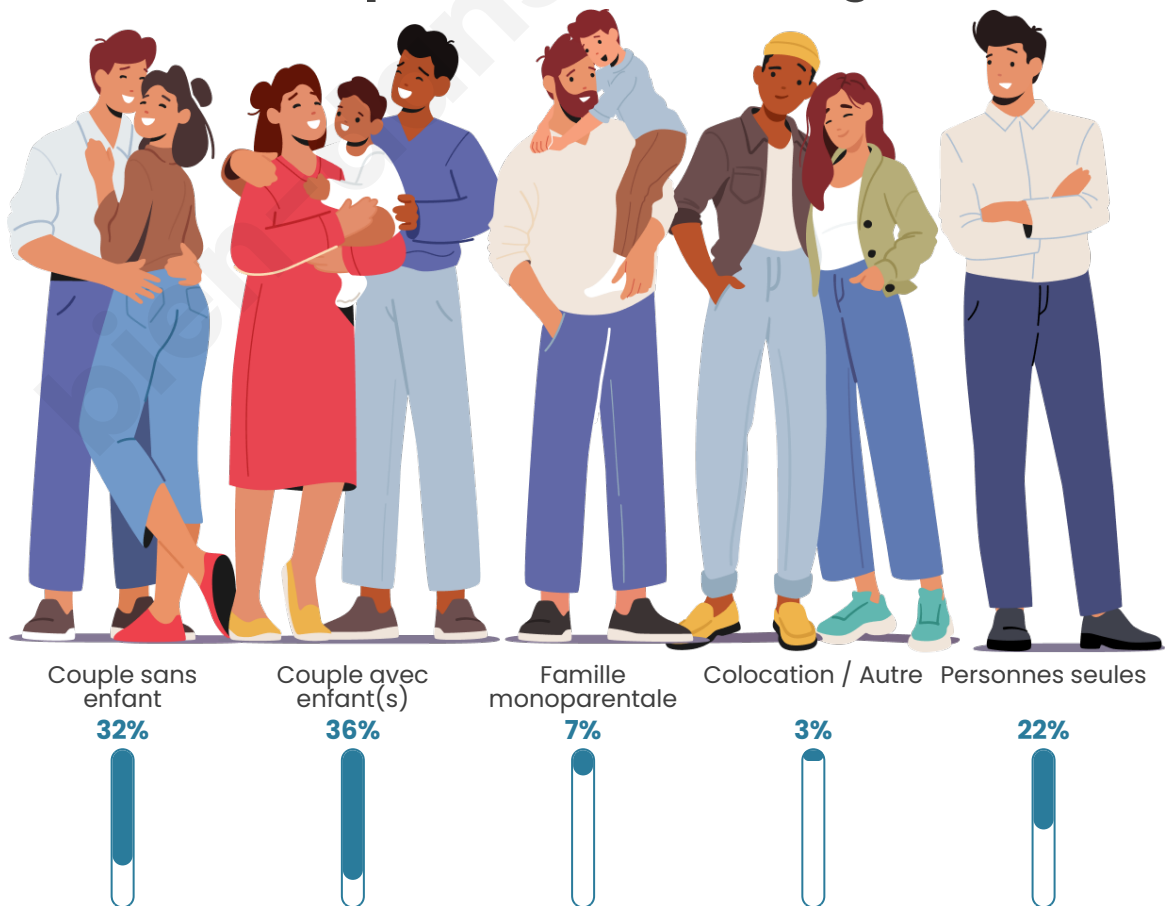

Nombre d'habitants

5 809

Age moyen

36 ans

Pop active

53.9%

Taux chômage

7.2%

Tranche d'âge

Activité professionnelle

Niveau de diplôme

Composition des ménages

Profils électoraux

Premier tour

	Emmanuel MACRON	29.62 %
	Jean-Luc MÉLENCHON	19.82 %
	Marine LE PEN	18.02 %
	Yannick JADOT	8.64 %
	Éric ZEMMOUR	8.23 %
	Valérie PÉCRESE	5.13 %
	Nicolas DUPONT-AIGNAN	4.16 %
	Jean LASSALLE	3.05 %
	Anne HIDALGO	1.71 %
	Fabien ROUSSEL	0.79 %
	Philippe POUTOU	0.51 %
	Nathalie ARTHAUD	0.32 %