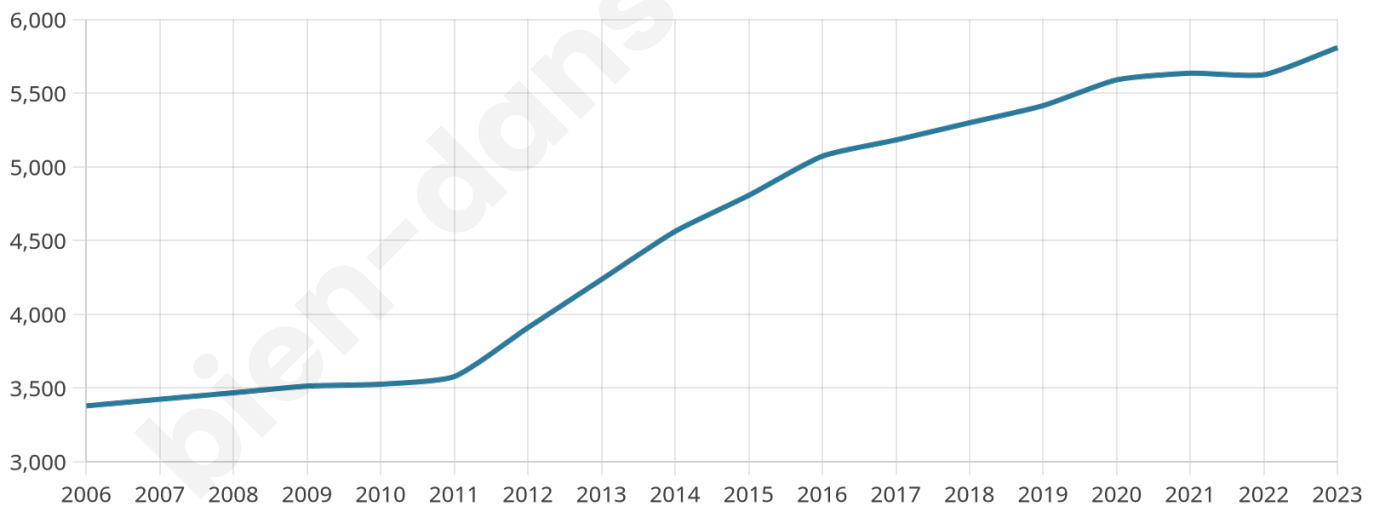

Nombre d'habitants

5 809

Age moyen

36 ans

Pop active

53.9%

Taux chômage

7.2%

Pop densité

223 h/km²

Revenu moyen

40 950 €/an

Evolution du nombre d'habitants

Sources : Institut national de la statistique et des études économiques (insee) selon Les dernières parutions officielles de 2024 portant sur les années 2020, 2021 et 2022.

Tranche d'âge

Activité professionnelle

Niveau de diplôme

Composition des ménages

Profils électoraux

Premier tour

	Emmanuel MACRON	29.62 %
	Jean-Luc MÉLENCHON	19.82 %
	Marine LE PEN	18.02 %
	Yannick JADOT	8.64 %
	Éric ZEMMOUR	8.23 %
	Valérie PÉCRESE	5.13 %
	Nicolas DUPONT-AIGNAN	4.16 %
	Jean LASSALLE	3.05 %
	Anne HIDALGO	1.71 %
	Fabien ROUSSEL	0.79 %
	Philippe POUTOU	0.51 %
	Nathalie ARTHAUD	0.32 %