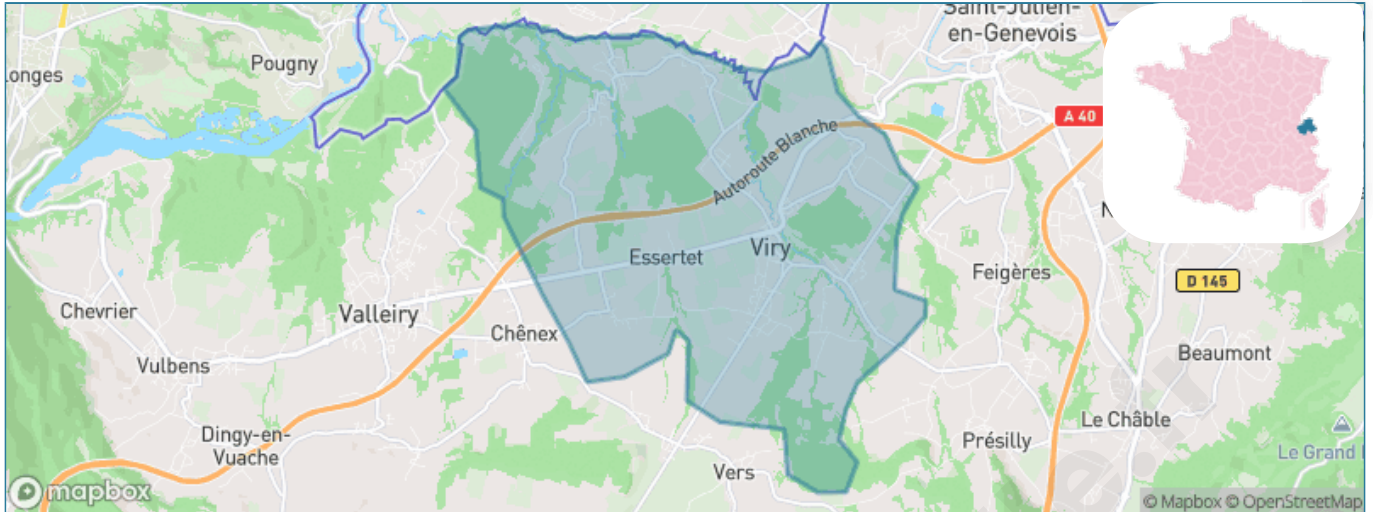

Version web

Ville de Viry

Présenté par

BIEN dans
ma **VILLE** 

Sommaire

Situation géographique	3
Statistiques sur la population	4
Evolution du nombre d'habitants	4
Tranche d'âge	5
0-14 ans	5
15-29 ans	5
30-44 ans	5
45-59 ans	5
60-74 ans	5
75-89 ans	5
90 ans et +	5
Activité professionnelle	5
Agriculteurs	5
Artisans, Commerçants	5
Cadres et sup.	5
Professions intermédiaires	5
Employé	5
Ouvrier	5
Retraité	5
Autres	5
Niveau de diplôme	6
Sans diplôme ou CEP	6
Brevet, BEPC, DNB	6
CAP-BEP ou équivalent	6
BAC ou équivalent	6
BAC+2	6
BAC+3 ou +4	6
BAC+5 ou plus	6
Composition des ménages	6
Couple sans enfant	6
Couple avec enfant(s)	6
Famille monoparentale	6
Colocation / Autre	6
Personnes seules	6
Profil électoraux	7
Premier tour	7
Sécurité	8
Evolution du nombre d'infractions	8
Pour comparer	9
Services à la population	10
Commerce	10
Éducation	10
Villes autour de Viry	12
Avis sur la ville de Viry	13
Moyenne par critère	13
Villes autour de Viry	13
Répartition des avis par note	13
Répartition des avis par note	13

Situation géographique

i Informations clés

- **Région** : Auvergne-Rhône-Alpes
- **Département** : Haute-Savoie
- **Code postal** : 74580
- **Superficie** : 26 km²

haute
savoie
le Département

Statistiques sur la population