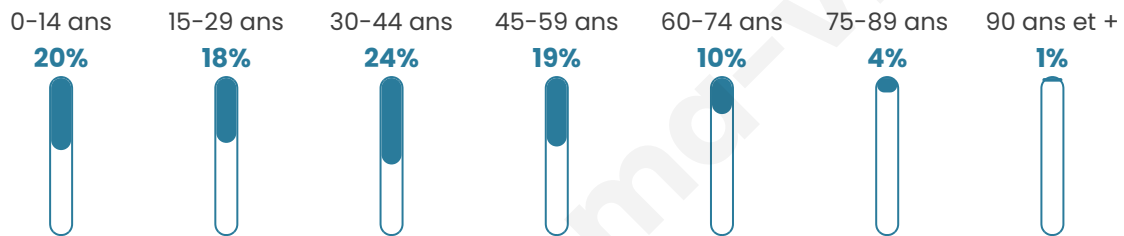

Nombre d'habitants

5 809

Age moyen

36 ans

Pop active

53.9%

Taux chômage

7.2%

Pop densité

223 h/km²

Revenu moyen

40 950 €/an

Evolution du nombre d'habitants

Sources : Institut national de la statistique et des études économiques (insee) selon Les dernières parutions officielles de 2024 portant sur les années 2020, 2021 et 2022.

Tranche d'âge

Activité professionnelle

Niveau de diplôme

Composition des ménages

Profils électoraux

Premier tour

	Emmanuel MACRON	29.62 %
	Jean-Luc MÉLENCHON	19.82 %
	Marine LE PEN	18.02 %
	Yannick JADOT	8.64 %
	Éric ZEMMOUR	8.23 %
	Valérie PÉCRESE	5.13 %
	Nicolas DUPONT-AIGNAN	4.16 %
	Jean LASSALLE	3.05 %
	Anne HIDALGO	1.71 %
	Fabien ROUSSEL	0.79 %
	Philippe POUTOU	0.51 %
	Nathalie ARTHAUD	0.32 %