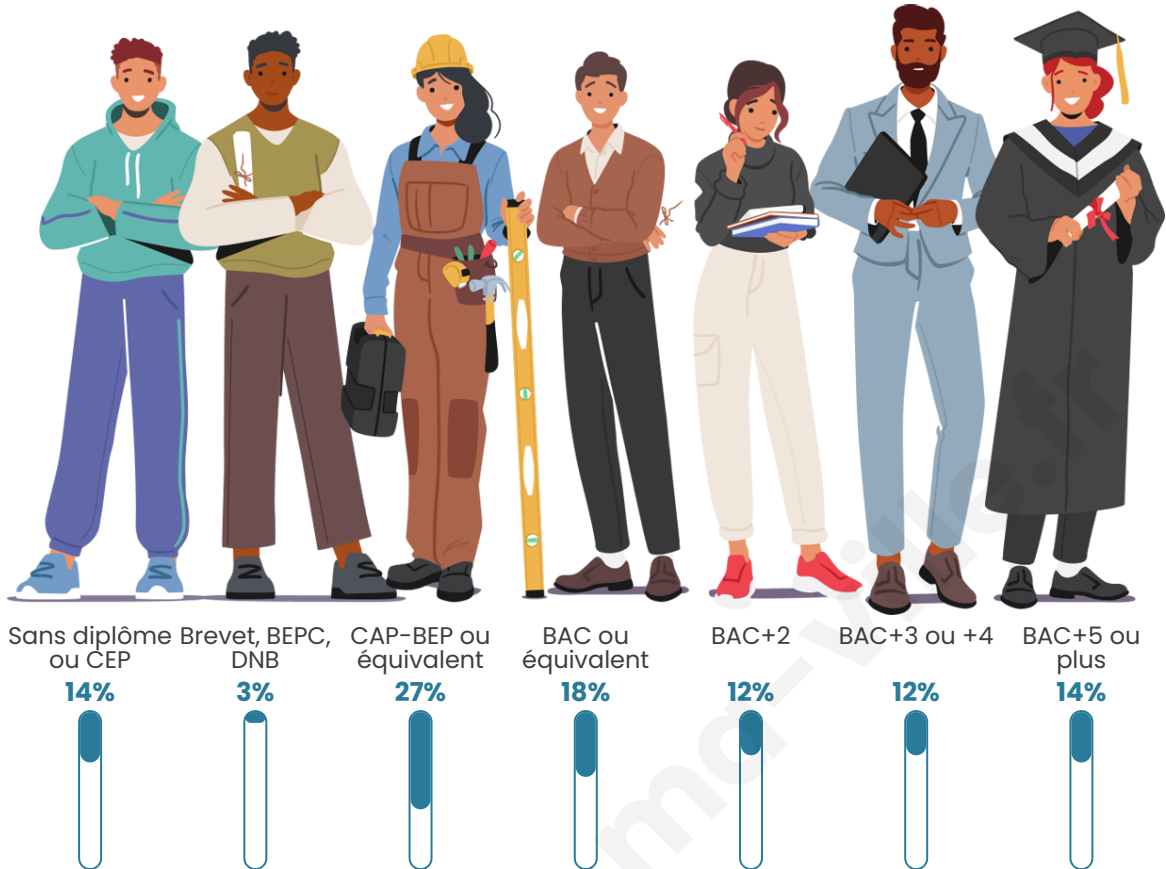

Nombre d'habitants

5 809

Age moyen

36 ans

Pop active

53.9%

Taux chômage

7.2%

Pop densité

223 h/km²

Revenu moyen

40 950 €/an

Evolution du nombre d'habitants

Sources : Institut national de la statistique et des études économiques (insee) selon Les dernières parutions officielles de 2024 portant sur les années 2020, 2021 et 2022.

Tranche d'âge

Activité professionnelle

Niveau de diplôme

Composition des ménages

Profils électoraux

Premier tour

	Emmanuel MACRON	29.62 %
	Jean-Luc MÉLENCHON	19.82 %
	Marine LE PEN	18.02 %
	Yannick JADOT	8.64 %
	Éric ZEMMOUR	8.23 %
	Valérie PÉCRESE	5.13 %
	Nicolas DUPONT-AIGNAN	4.16 %
	Jean LASSALLE	3.05 %
	Anne HIDALGO	1.71 %
	Fabien ROUSSEL	0.79 %
	Philippe POUTOU	0.51 %
	Nathalie ARTHAUD	0.32 %