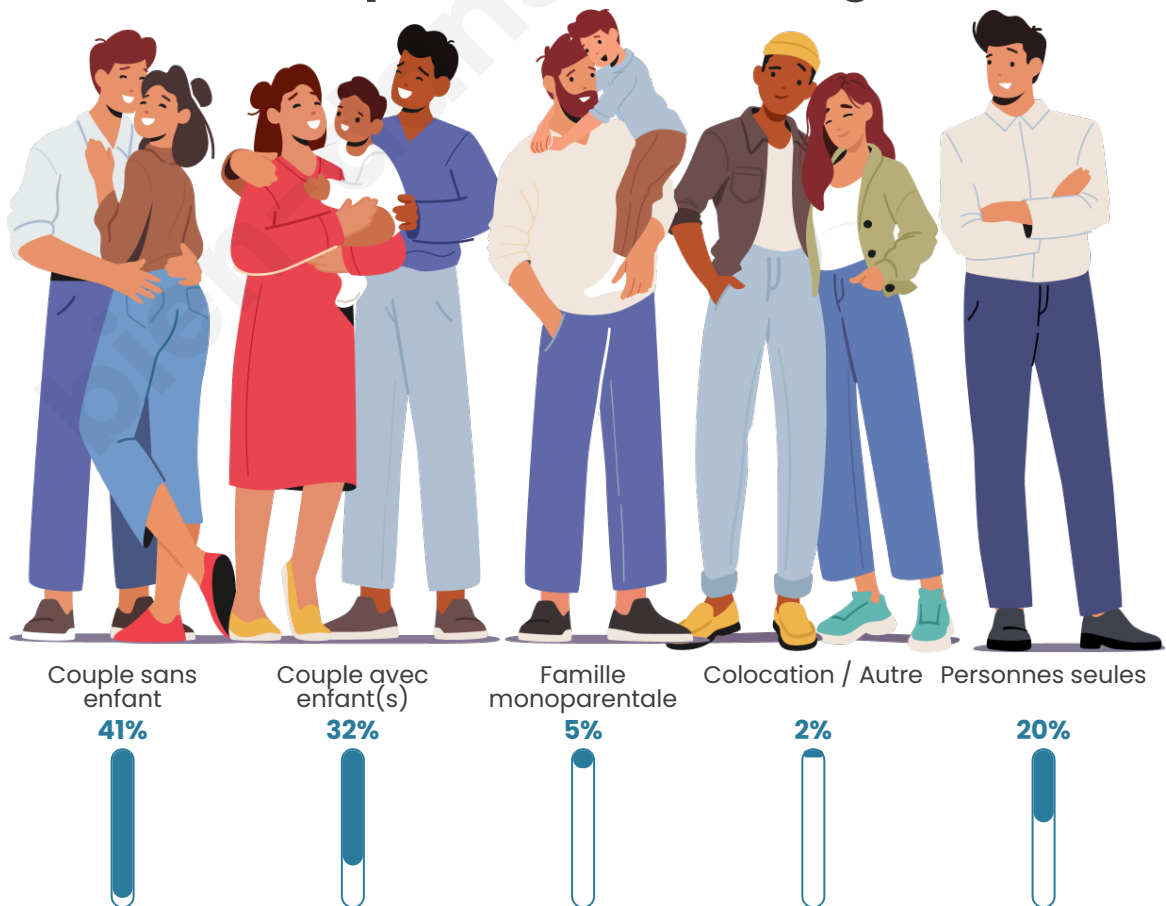

Statistiques sur la population

Nombre d'habitants

904

Age moyen

44 ans

Pop active

51%

Taux chômage

Tranche d'âge

Activité professionnelle

Niveau de diplôme

Composition des ménages

Profils électoraux

Premier tour

	Marine LE PEN	27.64 %
	Emmanuel MACRON	25.96 %
	Jean-Luc MÉLENCHON	11.89 %
	Éric ZEMMOUR	10.22 %
	Jean LASSALLE	7.54 %
	Valérie PÉCRESSE	6.03 %
	Yannick JADOT	4.36 %
	Nicolas DUPONT-AIGNAN	3.35 %
	Fabien ROUSSEL	1.01 %
	Anne HIDALGO	1.01 %
	Nathalie ARTHAUD	0.50 %
	Philippe POUTOU	0.50 %