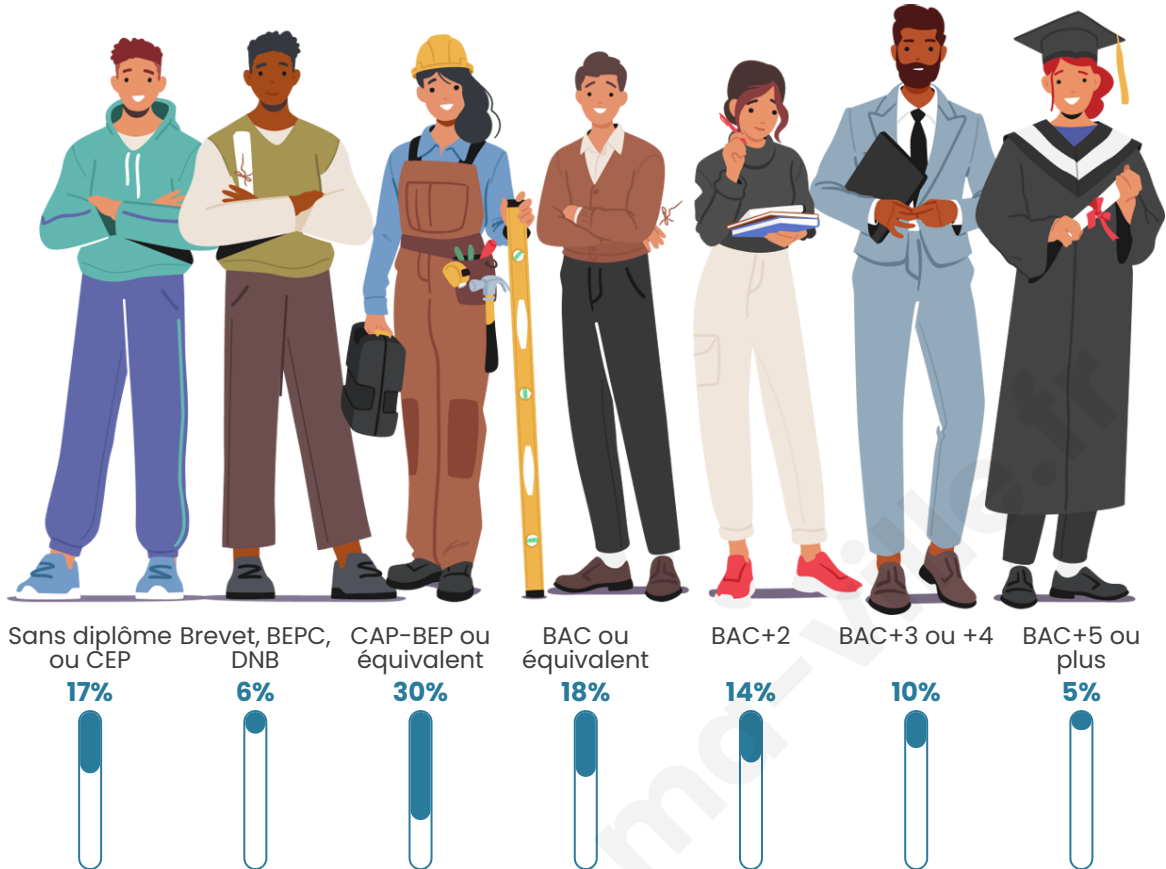

Statistiques sur la population

Nombre d'habitants

904

Age moyen

44 ans

Pop active

51%

Taux chômage

Tranche d'âge

Activité professionnelle

Niveau de diplôme

Composition des ménages

Profils électoraux

Premier tour

	Marine LE PEN	27.64 %
	Emmanuel MACRON	25.96 %
	Jean-Luc MÉLENCHON	11.89 %
	Éric ZEMMOUR	10.22 %
	Jean LASSALLE	7.54 %
	Valérie PÉCRESSE	6.03 %
	Yannick JADOT	4.36 %
	Nicolas DUPONT-AIGNAN	3.35 %
	Fabien ROUSSEL	1.01 %
	Anne HIDALGO	1.01 %
	Nathalie ARTHAUD	0.50 %
	Philippe POUTOU	0.50 %