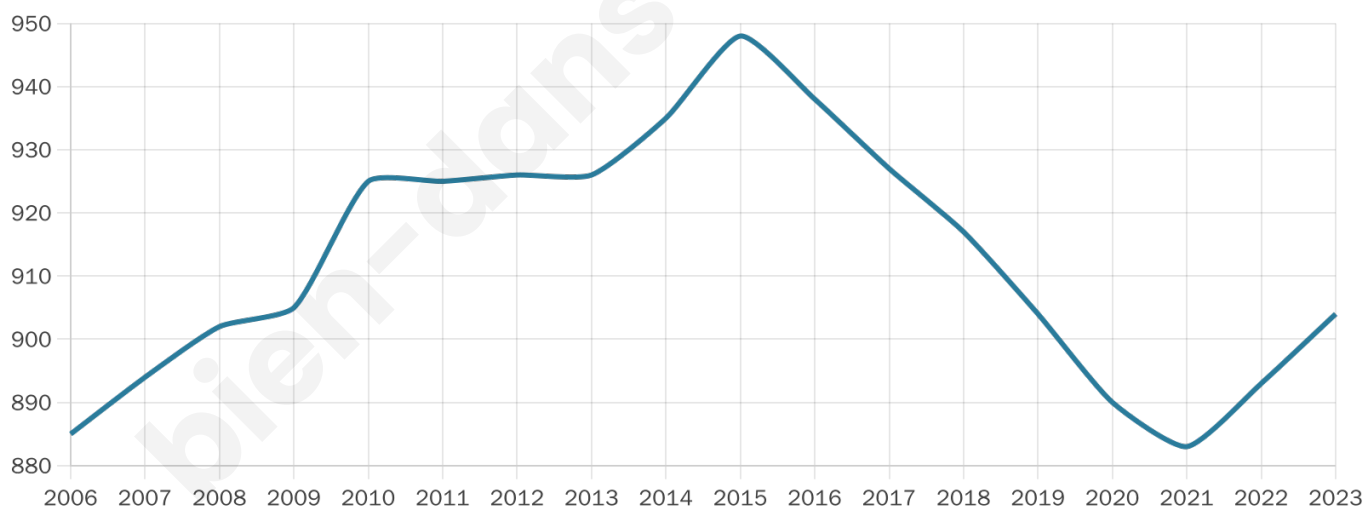

Statistiques sur la population

Nombre d'habitants

904

Age moyen

44 ans

Pop active

51%

Taux chômage

5.5%

Pop densité

36 h/km²

Revenu moyen

27 390 €/an

Evolution du nombre d'habitants

Sources : Institut national de la statistique et des études économiques (insee) selon Les dernières parutions officielles de 2024 portant sur les années 2020, 2021 et 2022.

Tranche d'âge

Activité professionnelle

Niveau de diplôme

Composition des ménages

Profils électoraux

Premier tour

	Marine LE PEN	27.64 %
	Emmanuel MACRON	25.96 %
	Jean-Luc MÉLENCHON	11.89 %
	Éric ZEMMOUR	10.22 %
	Jean LASSALLE	7.54 %
	Valérie PÉCRESSE	6.03 %
	Yannick JADOT	4.36 %
	Nicolas DUPONT-AIGNAN	3.35 %
	Fabien ROUSSEL	1.01 %
	Anne HIDALGO	1.01 %
	Nathalie ARTHAUD	0.50 %
	Philippe POUTOU	0.50 %