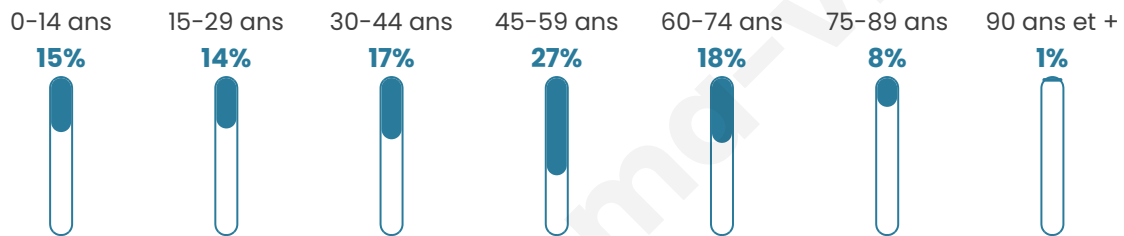

Statistiques sur la population

Nombre d'habitants

904

Age moyen

44 ans

Pop active

51%

Taux chômage

5.5%

Pop densité

36 h/km²

Revenu moyen

27 390 €/an

Evolution du nombre d'habitants

Sources : Institut national de la statistique et des études économiques (insee) selon Les dernières parutions officielles de 2024 portant sur les années 2020, 2021 et 2022.

Tranche d'âge

Activité professionnelle

Niveau de diplôme

Composition des ménages

Profils électoraux

Premier tour

	Marine LE PEN	27.64 %
	Emmanuel MACRON	25.96 %
	Jean-Luc MÉLENCHON	11.89 %
	Éric ZEMMOUR	10.22 %
	Jean LASSALLE	7.54 %
	Valérie PÉCRESSE	6.03 %
	Yannick JADOT	4.36 %
	Nicolas DUPONT-AIGNAN	3.35 %
	Fabien ROUSSEL	1.01 %
	Anne HIDALGO	1.01 %
	Nathalie ARTHAUD	0.50 %
	Philippe POUTOU	0.50 %

741 inscrits

Participation : 82.32%

Votes blancs : 1.64%

Votes nuls : 0.49%

Second tour

	Emmanuel MACRON	50,87 %
	Marine LE PEN	49,13 %

742 inscrits

Participation : 82.75%