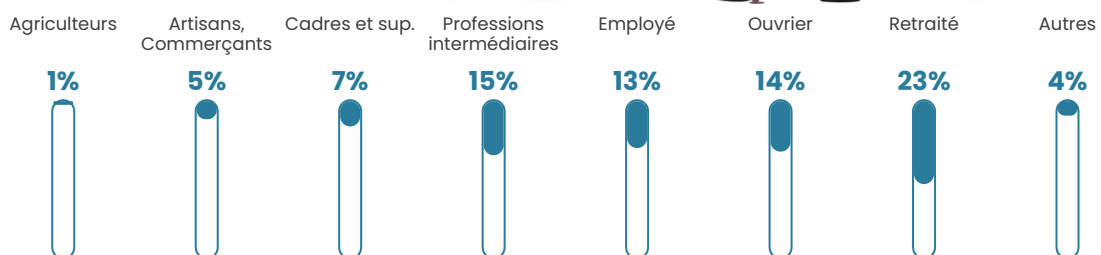

5.5%

Pop densité

36 h/km²

Revenu moyen

27 390 €/an

Evolution du nombre d'habitants

Sources : Institut national de la statistique et des études économiques (insee) selon Les dernières parutions officielles de 2024 portant sur les années 2020, 2021 et 2022.

Tranche d'âge

Activité professionnelle

Niveau de diplôme

Composition des ménages

Profils électoraux

Premier tour

	Marine LE PEN	27.64 %
	Emmanuel MACRON	25.96 %
	Jean-Luc MÉLENCHON	11.89 %
	Éric ZEMMOUR	10.22 %
	Jean LASSALLE	7.54 %
	Valérie PÉCRESSE	6.03 %
	Yannick JADOT	4.36 %
	Nicolas DUPONT-AIGNAN	3.35 %
	Fabien ROUSSEL	1.01 %
	Anne HIDALGO	1.01 %
	Nathalie ARTHAUD	0.50 %
	Philippe POUTOU	0.50 %