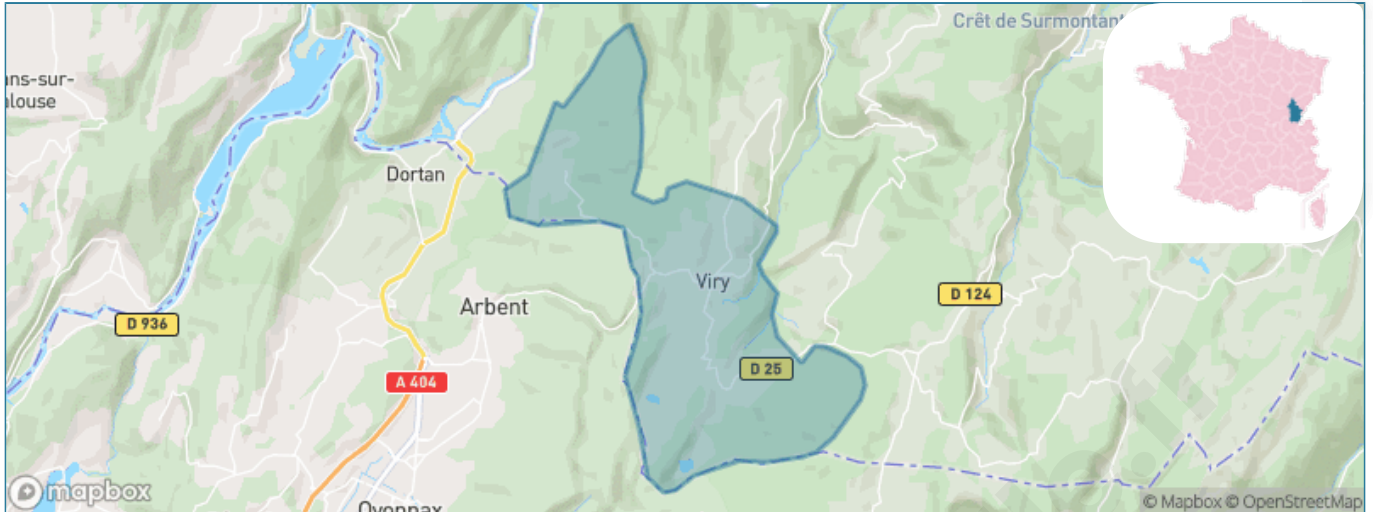

Version web

Ville de Viry

Présenté par

BIEN dans
ma **VILLE** 

Sommaire

Situation géographique	3
Statistiques sur la population	4
Evolution du nombre d'habitants	4
Tranche d'âge	5
0-14 ans	5
15-29 ans	5
30-44 ans	5
45-59 ans	5
60-74 ans	5
75-89 ans	5
90 ans et +	5
Activité professionnelle	5
Agriculteurs	5
Artisans, Commerçants	5
Cadres et sup.	5
Professions intermédiaires	5
Employé	5
Ouvrier	5
Retraité	5
Autres	5
Niveau de diplôme	6
Sans diplôme ou CEP	6
Brevet, BEPC, DNB	6
CAP-BEP ou équivalent	6
BAC ou équivalent	6
BAC+2	6
BAC+3 ou +4	6
BAC+5 ou plus	6
Composition des ménages	6
Couple sans enfant	6
Couple avec enfant(s)	6
Famille monoparentale	6
Colocation / Autre	6
Personnes seules	6
Profils électoraux	7
Premier tour	7
Sécurité	8
Evolution du nombre d'infractions	8
Pour comparer	9
Services à la population	10
Commerce	10
Éducation	10
Villes autour de Viry	11

Situation géographique

i Informations clés

- **Région** : Bourgogne-Franche-Comté
- **Département** : Jura
- **Code postal** : 39360
- **Superficie** : 25 km²

RÉGION
BOURGOGNE
FRANCHE
COMTE

Ju
ra
LE DÉPARTEMENT