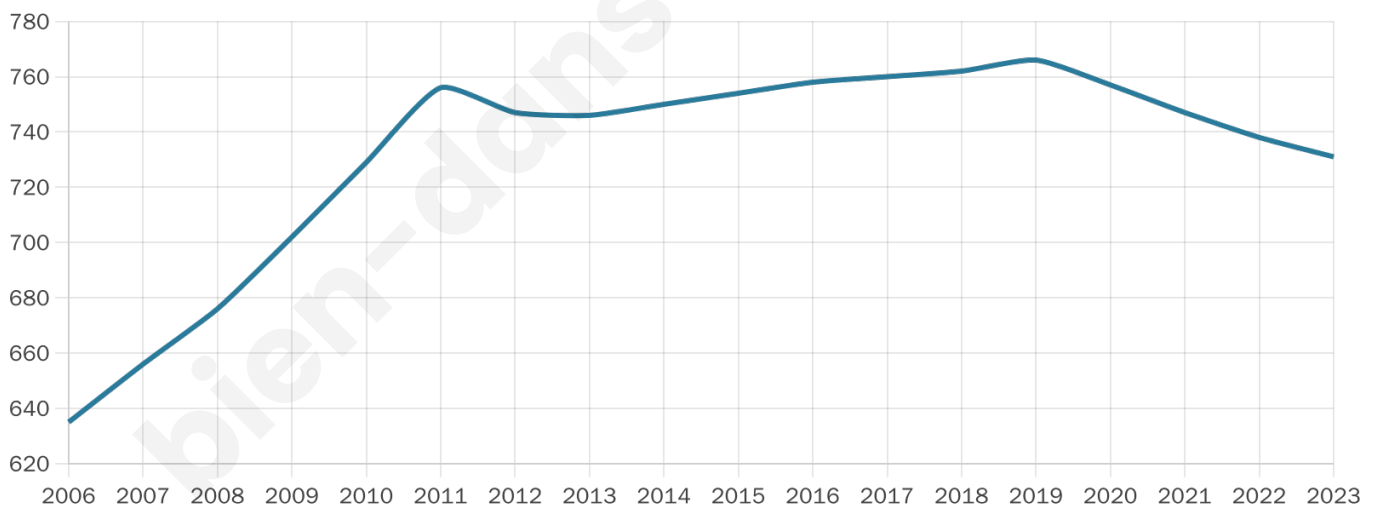

731

Age moyen

37 ans

Pop active

54%

Taux chômage

5.7%

Pop densité

81 h/km²

Revenu moyen

23 200 €/an

Evolution du nombre d'habitants

Sources : Institut national de la statistique et des études économiques (insee) selon Les dernières parutions officielles de 2024 portant sur les années 2020, 2021 et 2022.