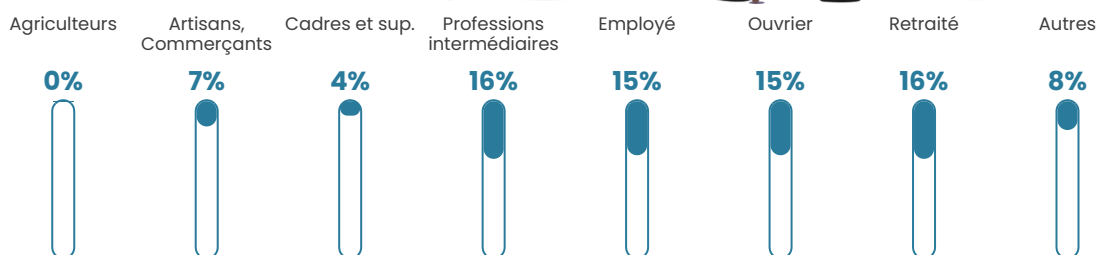

81 h/km²

Revenu moyen

23 200 €/an

Evolution du nombre d'habitants

Sources : Institut national de la statistique et des études économiques (insee) selon Les dernières parutions officielles de 2024 portant sur les années 2020, 2021 et 2022.

Tranche d'âge

Activité professionnelle

Niveau de diplôme

Composition des ménages

Profils électoraux

Premier tour

	Marine LE PEN	31.78 %
	Emmanuel MACRON	22.49 %
	Jean-Luc MÉLENCHON	18.83 %
	Jean LASSALLE	5.87 %
	Yannick JADOT	5.38 %
	Fabien ROUSSEL	3.67 %
	Éric ZEMMOUR	3.42 %
	Valérie PÉCRESSÉ	3.18 %
	Anne HIDALGO	2.44 %
	Nicolas DUPONT- AIGNAN	2.44 %
	Nathalie ARTHAUD	0.24 %
	Philippe POUTOU	0.24 %