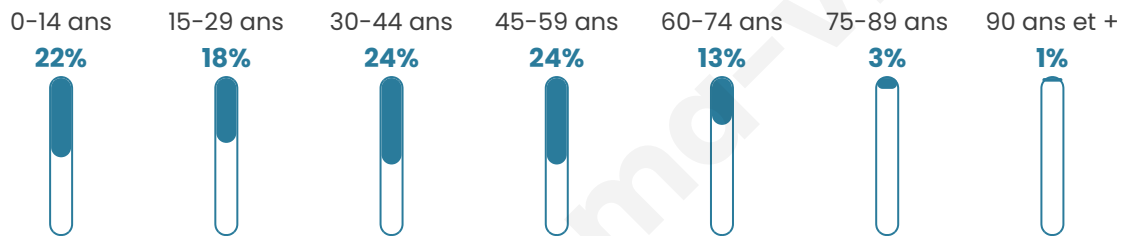

731

Age moyen

37 ans

Pop active

54%

Taux chômage

5.7%

Pop densité

81 h/km²

Revenu moyen

23 200 €/an

Evolution du nombre d'habitants

Sources : Institut national de la statistique et des études économiques (insee) selon Les dernières parutions officielles de 2024 portant sur les années 2020, 2021 et 2022.

Tranche d'âge

Activité professionnelle

Niveau de diplôme

Composition des ménages

Profils électoraux

Premier tour

	Marine LE PEN	31.78 %
	Emmanuel MACRON	22.49 %
	Jean-Luc MÉLENCHON	18.83 %
	Jean LASSALLE	5.87 %
	Yannick JADOT	5.38 %
	Fabien ROUSSEL	3.67 %
	Éric ZEMMOUR	3.42 %
	Valérie PÉCRESSÉ	3.18 %
	Anne HIDALGO	2.44 %
	Nicolas DUPONT- AIGNAN	2.44 %
	Nathalie ARTHAUD	0.24 %
	Philippe POUTOU	0.24 %