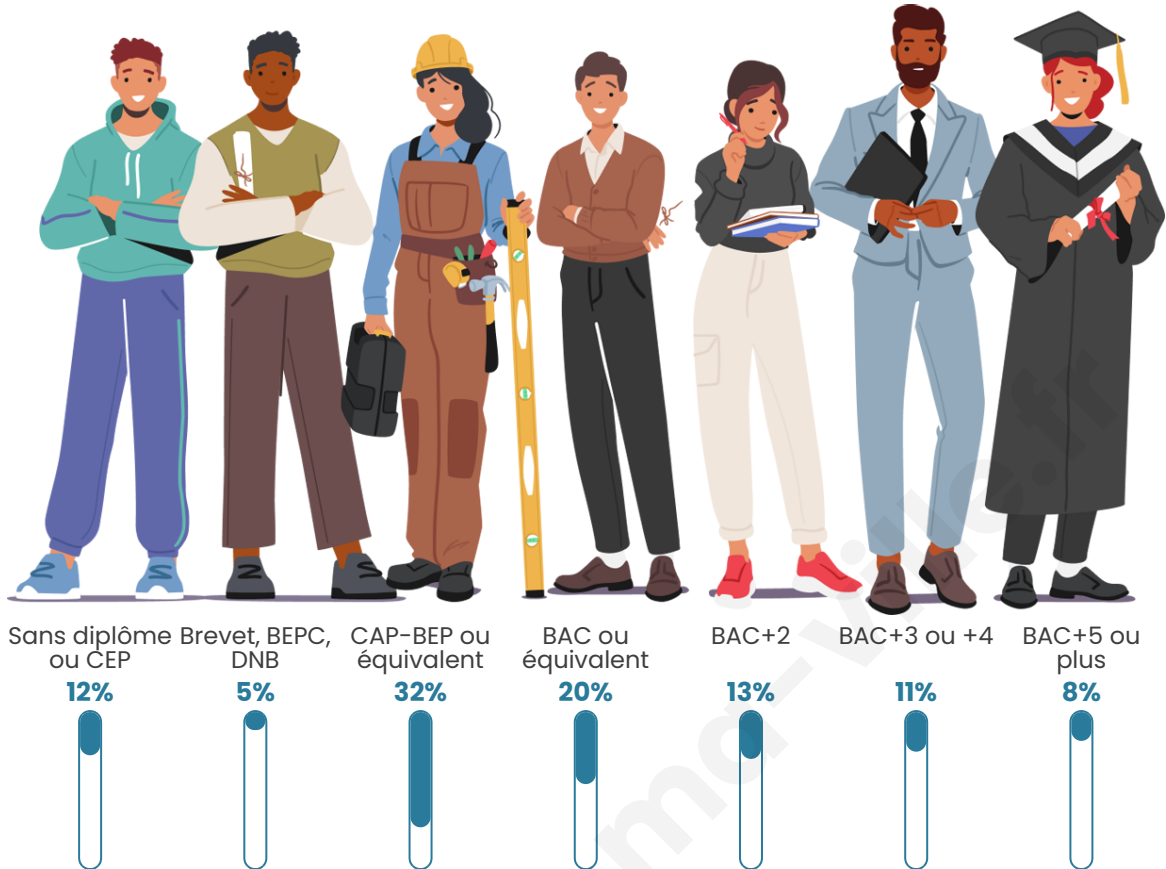

731

Age moyen

37 ans

Pop active

54%

Taux chômage

5.7%

Pop densité

Tranche d'âge

Activité professionnelle

Niveau de diplôme

Composition des ménages

Profils électoraux

Premier tour

	Marine LE PEN	31.78 %
	Emmanuel MACRON	22.49 %
	Jean-Luc MÉLENCHON	18.83 %
	Jean LASSALLE	5.87 %
	Yannick JADOT	5.38 %
	Fabien ROUSSEL	3.67 %
	Éric ZEMMOUR	3.42 %
	Valérie PÉCRESSÉ	3.18 %
	Anne HIDALGO	2.44 %
	Nicolas DUPONT- AIGNAN	2.44 %
	Nathalie ARTHAUD	0.24 %
	Philippe POUTOU	0.24 %