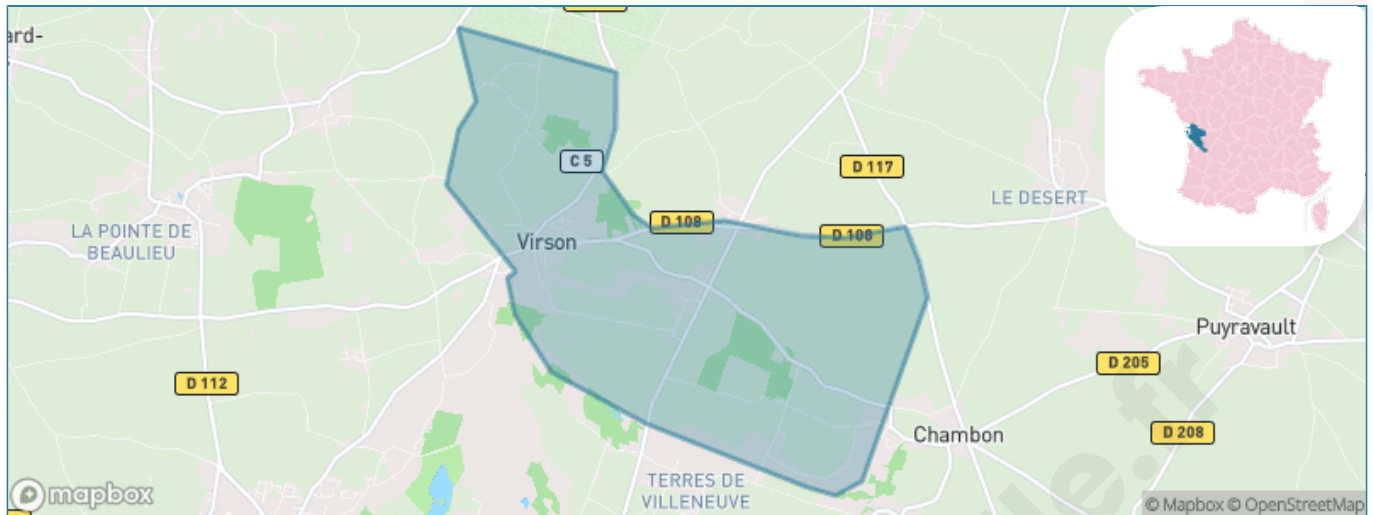

Version web

Ville de Virson

Présenté par

BIEN dans
ma **VILLE** 

Sommaire

Situation géographique	3
Statistiques sur la population	4
Evolution du nombre d'habitants	4
Tranche d'âge	5
0-14 ans	5
15-29 ans	5
30-44 ans	5
45-59 ans	5
60-74 ans	5
75-89 ans	5
90 ans et +	5
Activité professionnelle	5
Agriculteurs	5
Artisans, Commerçants	5
Cadres et sup.	5
Professions intermédiaires	5
Employé	5
Ouvrier	5
Retraité	5
Autres	5
Niveau de diplôme	6
Sans diplôme ou CEP	6
Brevet, BEPC, DNB	6
CAP-BEP ou équivalent	6
BAC ou équivalent	6
BAC+2	6
BAC+3 ou +4	6
BAC+5 ou plus	6
Composition des ménages	6
Couple sans enfant	6
Couple avec enfant(s)	6
Famille monoparentale	6
Colocation / Autre	6
Personnes seules	6
Profils électoraux	7
Premier tour	7
Sécurité	9
Evolution du nombre d'infractions	9
Pour comparer	10
Services à la population	11
Commerce	11
Éducation	11
Villes autour de Virson	13
Avis sur la ville de Virson	14
Moyenne par critère	14
Villes autour de Virson	14
Répartition des avis par note	14
Répartition des avis par note	14

Situation géographique

i Informations clés

- **Région** : Nouvelle-Aquitaine
- **Département** : Charente-Maritime
- **Code postal** : 17290
- **Superficie** : 9 km²

Statistiques sur la population

Nombre d'habitants