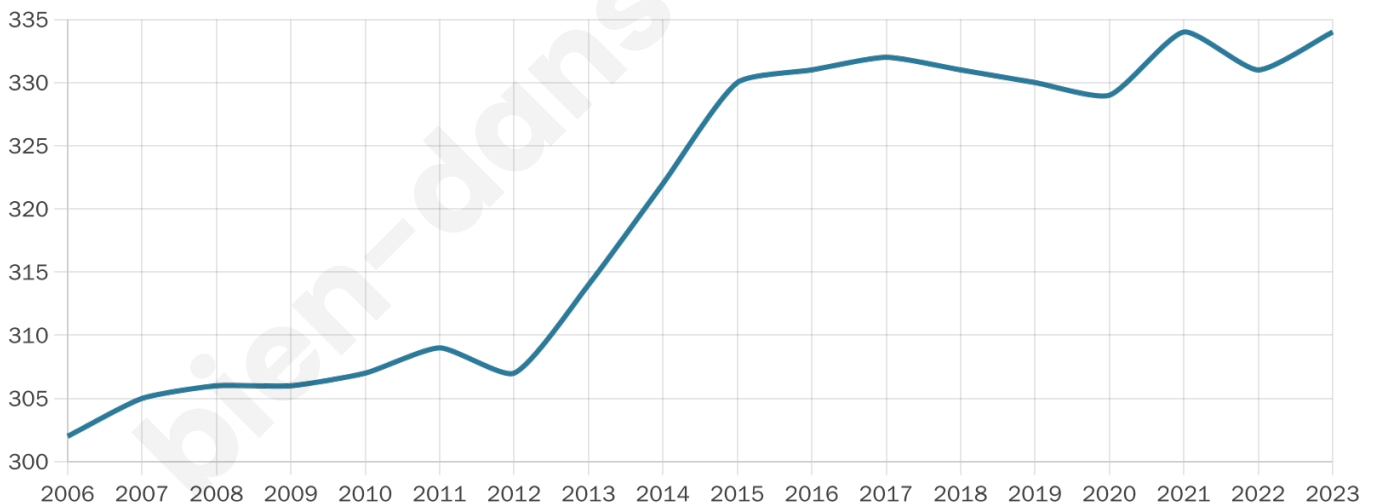

Version web

Ville de Vironvay

Présenté par

BIEN dans
ma **VILLE** 

Sommaire

Situation géographique	3
Statistiques sur la population	4
Evolution du nombre d'habitants	4
Tranche d'âge	5
0-14 ans	5
15-29 ans	5
30-44 ans	5
45-59 ans	5
60-74 ans	5
75-89 ans	5
90 ans et +	5
Activité professionnelle	5
Agriculteurs	5
Artisans, Commerçants	5
Cadres et sup.	5
Professions intermédiaires	5
Employé	5
Ouvrier	5
Retraité	5
Autres	5
Niveau de diplôme	6
Sans diplôme ou CEP	6
Brevet, BEPC, DNB	6
CAP-BEP ou équivalent	6
BAC ou équivalent	6
BAC+2	6
BAC+3 ou +4	6
BAC+5 ou plus	6
Composition des ménages	6
Couple sans enfant	6
Couple avec enfant(s)	6
Famille monoparentale	6
Colocation / Autre	6
Personnes seules	6
Profils électoraux	7
Premier tour	7
Sécurité	8
Evolution du nombre d'infractions	8
Pour comparer	9
Services à la population	10
Commerce	10
Éducation	10
Villes autour de Vironvay	11

43 ans

Pop active

52.7%

Taux chômage

4.1%

Pop densité

111 h/km²

Revenu moyen

30 170 €/an

Evolution du nombre d'habitants

Sources : Institut national de la statistique et des études économiques (insee) selon Les dernières parutions officielles de 2024 portant sur les années 2020, 2021 et 2022.