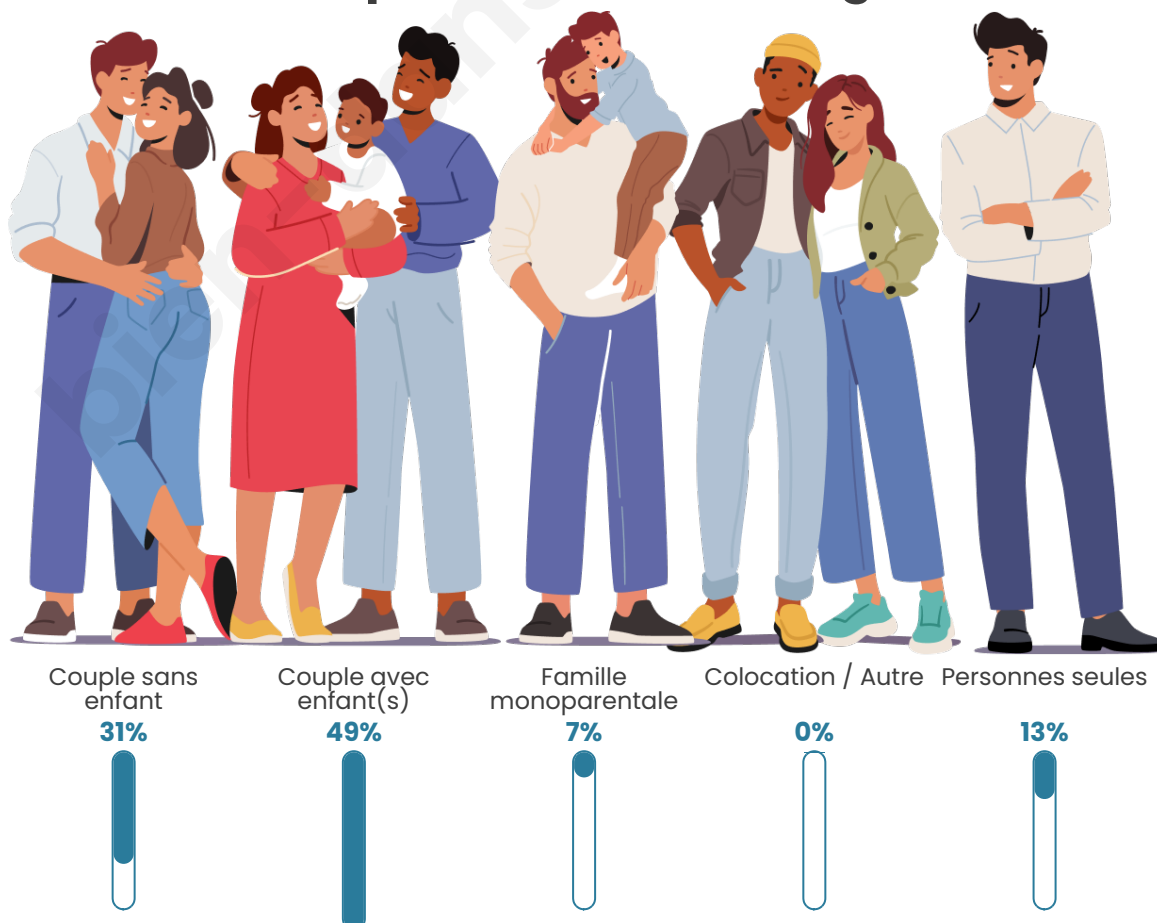

Tranche d'âge

Activité professionnelle

Niveau de diplôme

Composition des ménages

Profils électoraux

Premier tour

	Marine LE PEN	31.33 %
	Emmanuel MACRON	28.11 %
	Éric ZEMMOUR	12.45 %
	Jean-Luc MÉLENCHON	9.24 %
	Valérie PÉCRESE	8.84 %
	Jean LASSALLE	2.81 %
	Yannick JADOT	2.41 %
	Nicolas DUPONT-AIGNAN	1.61 %
	Philippe POUTOU	1.20 %
	Fabien ROUSSEL	0.80 %
	Anne HIDALGO	0.80 %
	Nathalie ARTHAUD	0.40 %