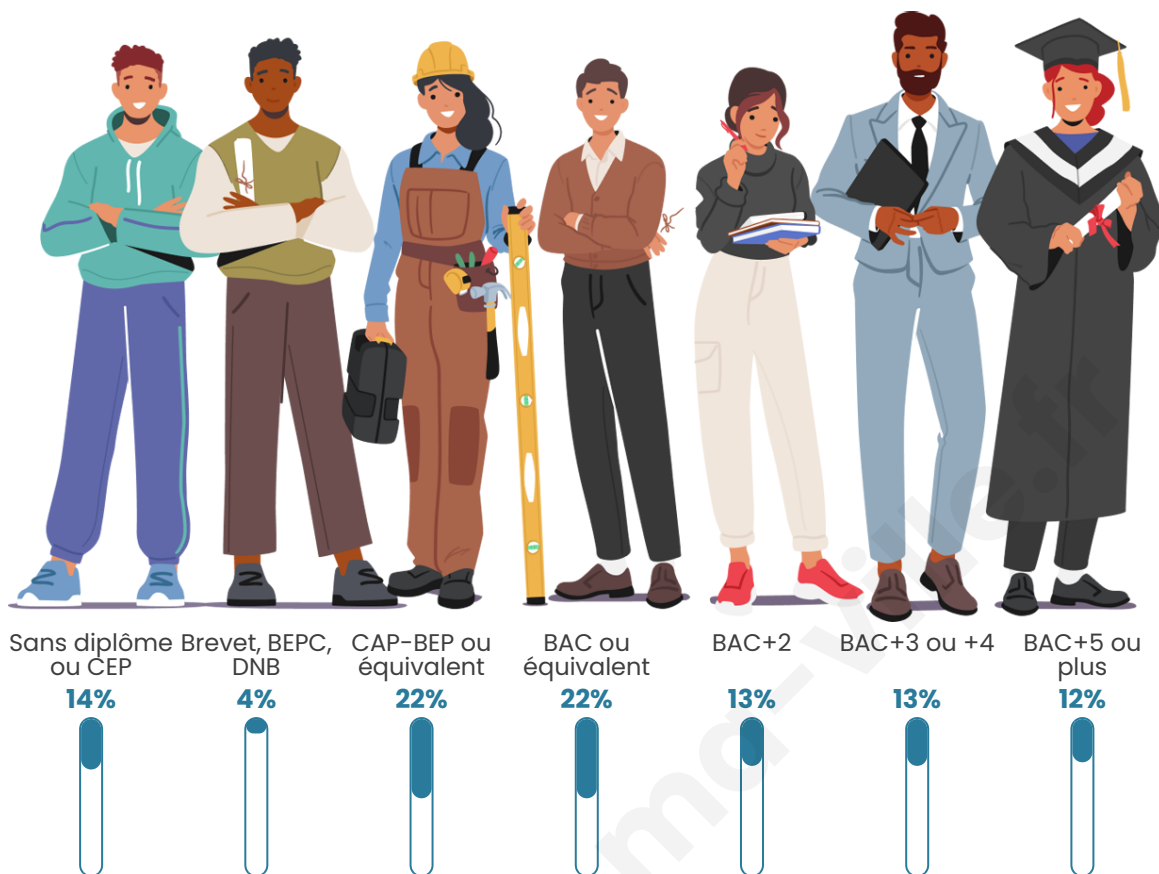

43 ans

Pop active

52.7%

Taux chômage

4.1%

Pop densité

111 h/km²

Revenu moyen

Tranche d'âge

Activité professionnelle

Niveau de diplôme

Composition des ménages

Profils électoraux

Premier tour

	Marine LE PEN	31.33 %
	Emmanuel MACRON	28.11 %
	Éric ZEMMOUR	12.45 %
	Jean-Luc MÉLENCHON	9.24 %
	Valérie PÉCRESE	8.84 %
	Jean LASSALLE	2.81 %
	Yannick JADOT	2.41 %
	Nicolas DUPONT-AIGNAN	1.61 %
	Philippe POUTOU	1.20 %
	Fabien ROUSSEL	0.80 %
	Anne HIDALGO	0.80 %
	Nathalie ARTHAUD	0.40 %