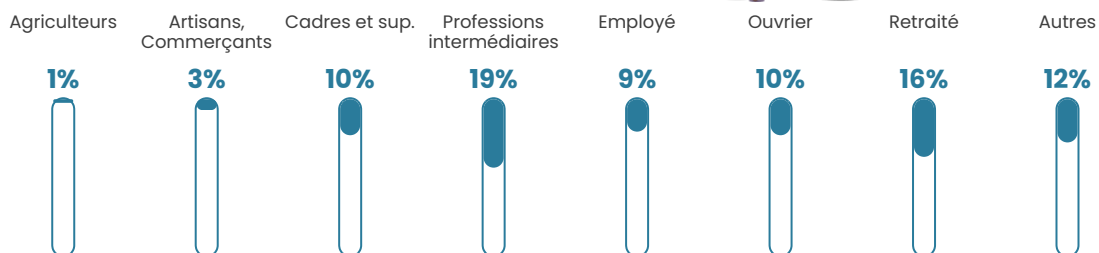

43 ans

Pop active

52.7%

Taux chômage

4.1%

Pop densité

111 h/km²

Revenu moyen

30 170 €/an

Evolution du nombre d'habitants

Sources : Institut national de la statistique et des études économiques (insee) selon Les dernières parutions officielles de 2024 portant sur les années 2020, 2021 et 2022.

Tranche d'âge

Activité professionnelle

Niveau de diplôme

Composition des ménages

Profils électoraux

Premier tour

	Marine LE PEN	31.33 %
	Emmanuel MACRON	28.11 %
	Éric ZEMMOUR	12.45 %
	Jean-Luc MÉLENCHON	9.24 %
	Valérie PÉCRESE	8.84 %
	Jean LASSALLE	2.81 %
	Yannick JADOT	2.41 %
	Nicolas DUPONT-AIGNAN	1.61 %
	Philippe POUTOU	1.20 %
	Fabien ROUSSEL	0.80 %
	Anne HIDALGO	0.80 %
	Nathalie ARTHAUD	0.40 %