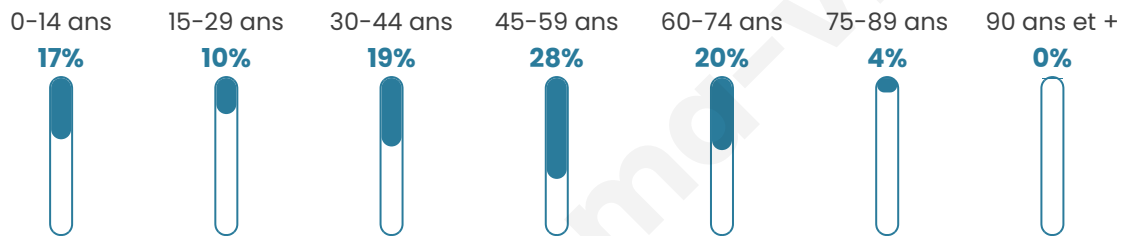

43 ans

Pop active

52.7%

Taux chômage

4.1%

Pop densité

111 h/km²

Revenu moyen

Tranche d'âge

Activité professionnelle

Niveau de diplôme

Composition des ménages

Profils électoraux

Premier tour

	Marine LE PEN	31.33 %
	Emmanuel MACRON	28.11 %
	Éric ZEMMOUR	12.45 %
	Jean-Luc MÉLENCHON	9.24 %
	Valérie PÉCRESE	8.84 %
	Jean LASSALLE	2.81 %
	Yannick JADOT	2.41 %
	Nicolas DUPONT-AIGNAN	1.61 %
	Philippe POUTOU	1.20 %
	Fabien ROUSSEL	0.80 %
	Anne HIDALGO	0.80 %
	Nathalie ARTHAUD	0.40 %