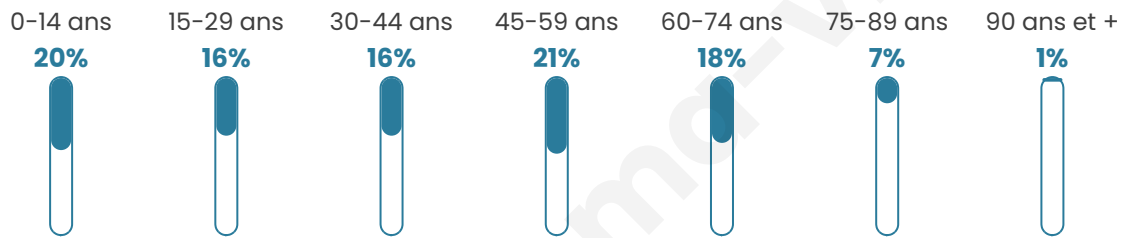

1 713

Age moyen

41 ans

Pop active

46.4%

Taux chômage

8.2%

Pop densité

57 h/km²

Revenu moyen

20 970 €/an

Evolution du nombre d'habitants

Sources : Institut national de la statistique et des études économiques (insee) selon Les dernières parutions officielles de 2024 portant sur les années 2020, 2021 et 2022.

Tranche d'âge

Activité professionnelle

Niveau de diplôme

Composition des ménages

Profils électoraux

Premier tour

	Marine LE PEN	28.29 %
	Emmanuel MACRON	23.33 %
	Jean-Luc MÉLENCHON	17.90 %
	Éric ZEMMOUR	8.55 %
	Yannick JADOT	5.31 %
	Jean LASSALLE	4.73 %
	Valérie PÉCRESE	4.16 %
	Nicolas DUPONT-AIGNAN	2.77 %
	Fabien ROUSSEL	2.31 %
	Anne HIDALGO	1.39 %
	Philippe POUTOU	0.81 %
	Nathalie ARTHAUD	0.46 %

Second tour

	Emmanuel MACRON	48,87 %
	Marine LE PEN	51,13 %

1 135 inscrits

Participation : 76.83%

Votes blancs : 6.65%

Votes nuls : 1.83%

1 135 inscrits

Participation : 78.77%