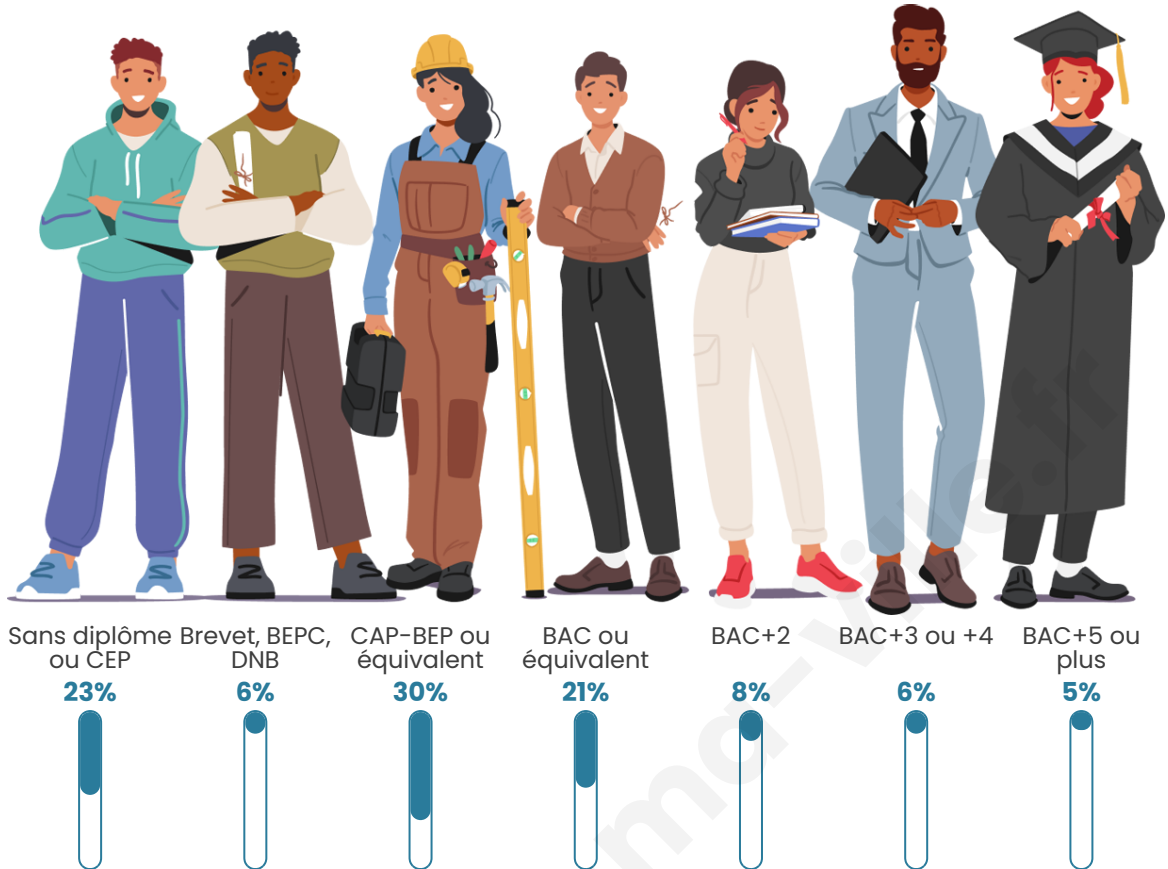

1 713

Age moyen

41 ans

Pop active

46.4%

Taux chômage

8.2%

Pop densité

Tranche d'âge

Activité professionnelle

Niveau de diplôme

Composition des ménages

Profils électoraux

Premier tour

	Marine LE PEN	28.29 %
	Emmanuel MACRON	23.33 %
	Jean-Luc MÉLENCHON	17.90 %
	Éric ZEMMOUR	8.55 %
	Yannick JADOT	5.31 %
	Jean LASSALLE	4.73 %
	Valérie PÉCRESE	4.16 %
	Nicolas DUPONT-AIGNAN	2.77 %
	Fabien ROUSSEL	2.31 %
	Anne HIDALGO	1.39 %
	Philippe POUTOU	0.81 %
	Nathalie ARTHAUD	0.46 %