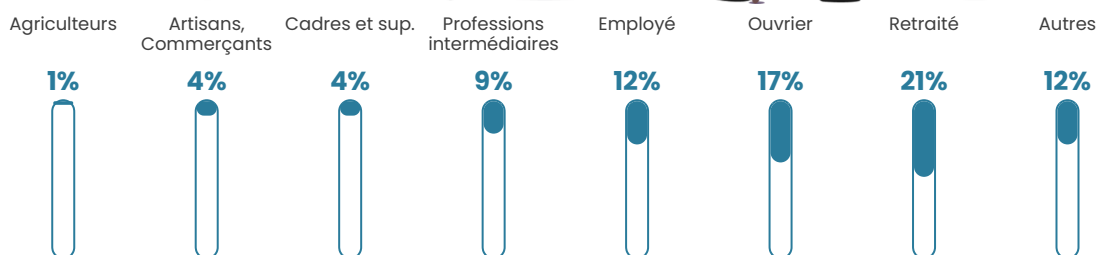

57 h/km²

Revenu moyen

20 970 €/an

Evolution du nombre d'habitants

Sources : Institut national de la statistique et des études économiques (insee) selon Les dernières parutions officielles de 2024 portant sur les années 2020, 2021 et 2022.

Tranche d'âge

Activité professionnelle

Niveau de diplôme

Composition des ménages

Profils électoraux

Premier tour

	Marine LE PEN	28.29 %
	Emmanuel MACRON	23.33 %
	Jean-Luc MÉLENCHON	17.90 %
	Éric ZEMMOUR	8.55 %
	Yannick JADOT	5.31 %
	Jean LASSALLE	4.73 %
	Valérie PÉCRESE	4.16 %
	Nicolas DUPONT-AIGNAN	2.77 %
	Fabien ROUSSEL	2.31 %
	Anne HIDALGO	1.39 %
	Philippe POUTOU	0.81 %
	Nathalie ARTHAUD	0.46 %