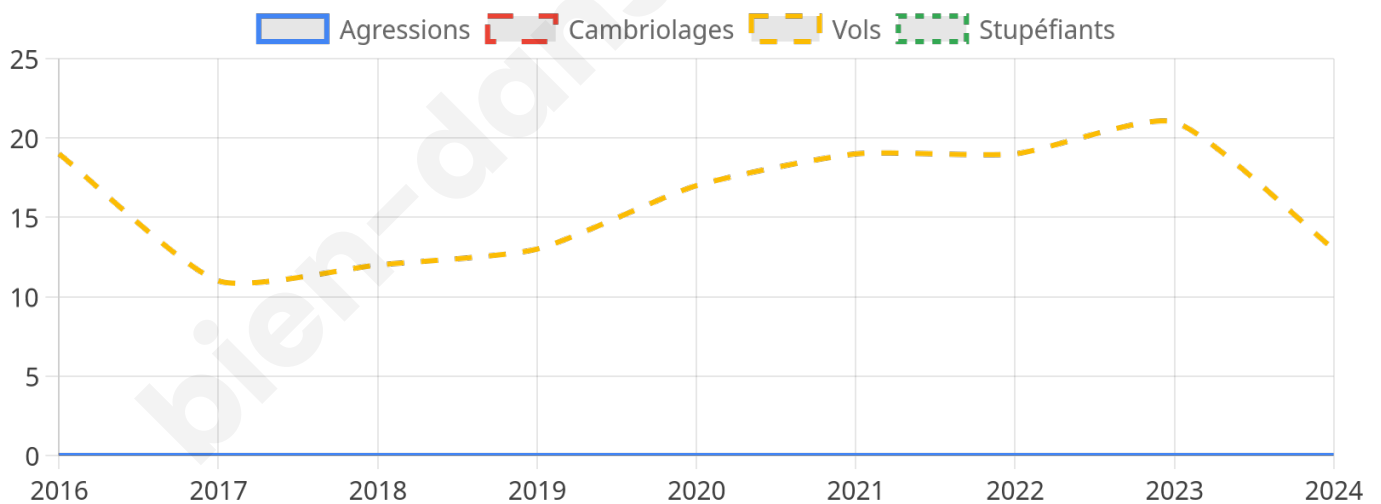

Sécurité

Agressions physiques / sexuelles

0

Cambriolages

0

Vols / dégradations

13

Stupéfiants

0

Evolution du nombre d'infractions