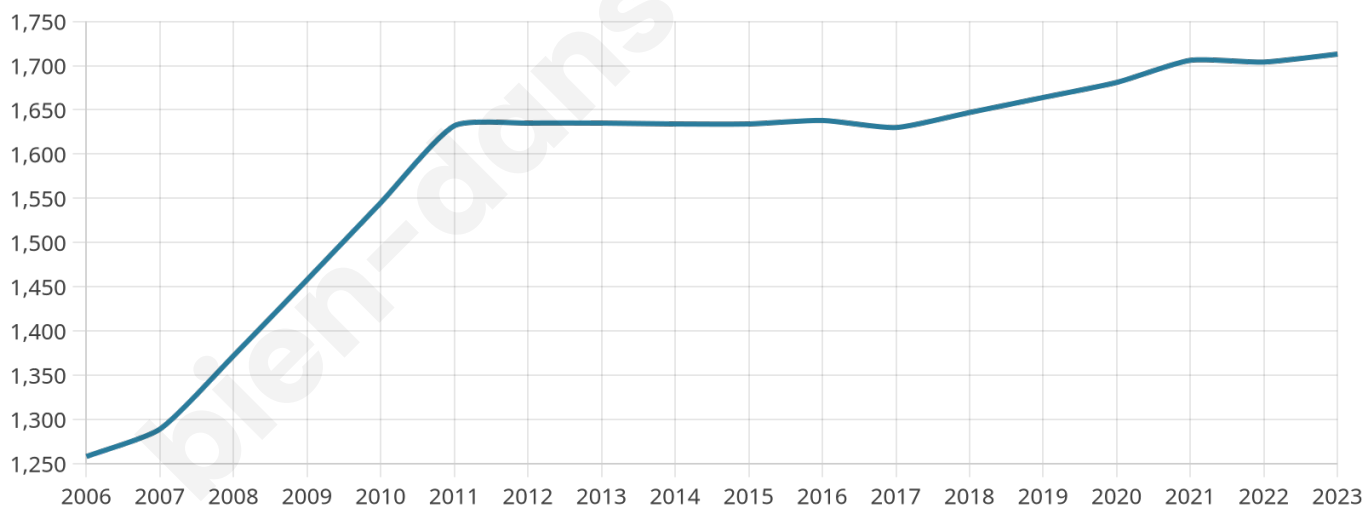

1 713

Age moyen

41 ans

Pop active

46.4%

Taux chômage

8.2%

Pop densité

57 h/km²

Revenu moyen

20 970 €/an

Evolution du nombre d'habitants

Sources : Institut national de la statistique et des études économiques (insee) selon Les dernières parutions officielles de 2024 portant sur les années 2020, 2021 et 2022.