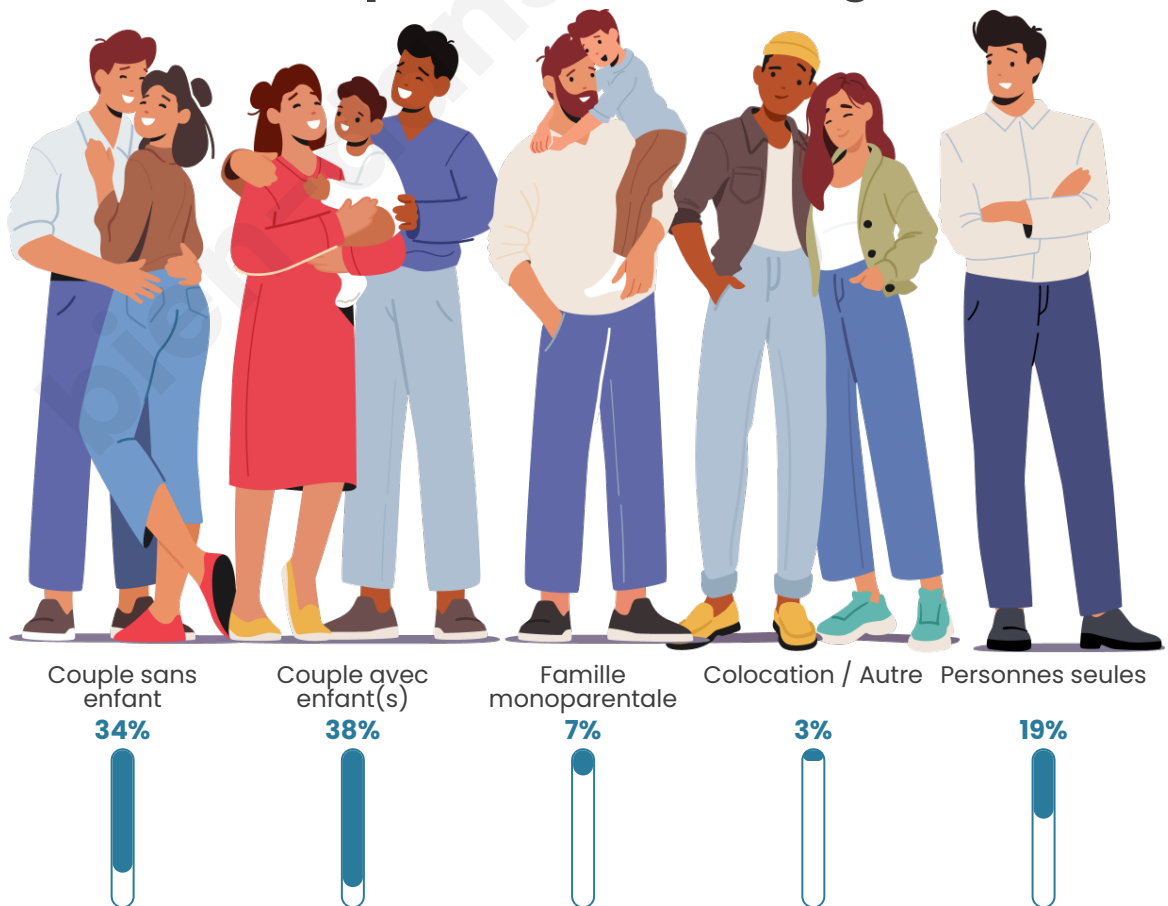

Tranche d'âge

Activité professionnelle

Niveau de diplôme

Composition des ménages

Profils électoraux

Premier tour

	Marine LE PEN	28.29 %
	Emmanuel MACRON	23.33 %
	Jean-Luc MÉLENCHON	17.90 %
	Éric ZEMMOUR	8.55 %
	Yannick JADOT	5.31 %
	Jean LASSALLE	4.73 %
	Valérie PÉCRESE	4.16 %
	Nicolas DUPONT-AIGNAN	2.77 %
	Fabien ROUSSEL	2.31 %
	Anne HIDALGO	1.39 %
	Philippe POUTOU	0.81 %
	Nathalie ARTHAUD	0.46 %