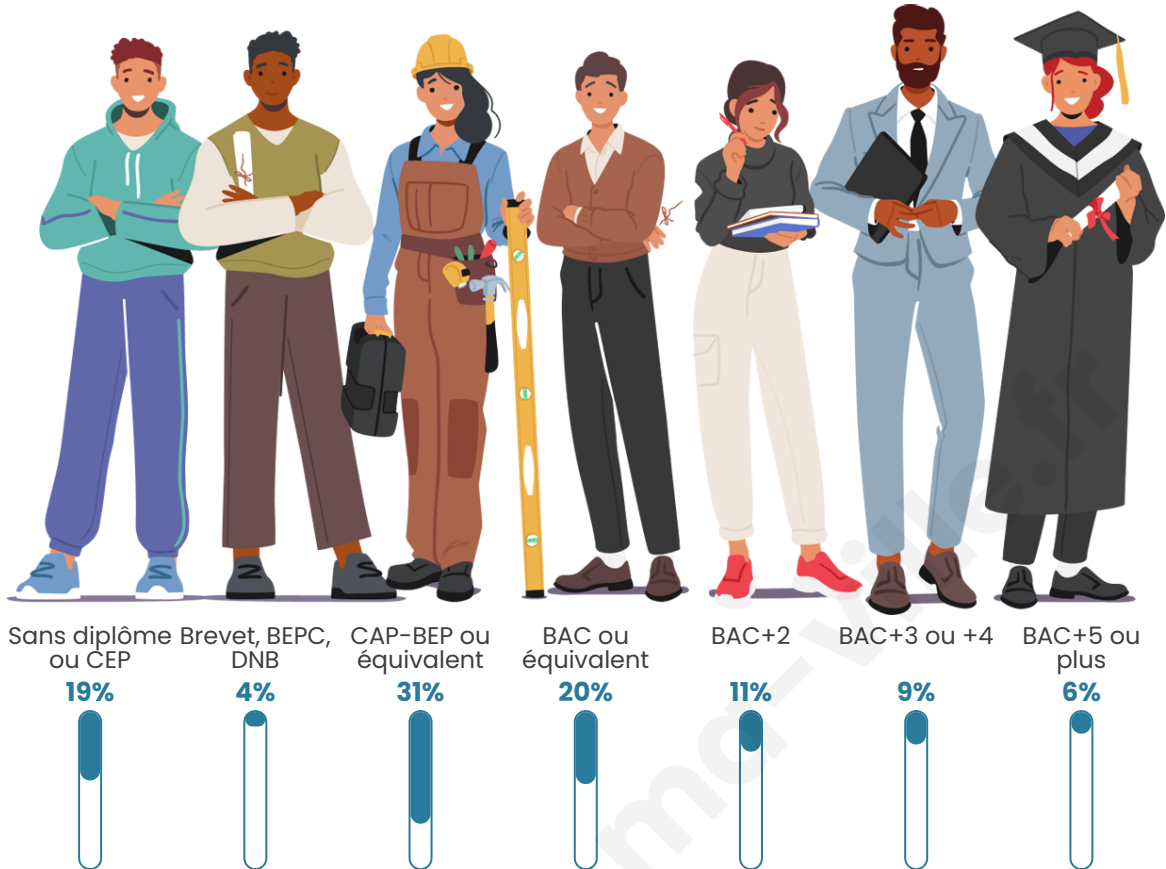

Tranche d'âge

Activité professionnelle

Niveau de diplôme

Composition des ménages

Profils électoraux

Premier tour

	Marine LE PEN	32.19 %
	Emmanuel MACRON	19.52 %
	Jean-Luc MÉLENCHON	19.18 %
	Éric ZEMMOUR	9.76 %
	Yannick JADOT	4.62 %
	Valérie PÉCRESE	4.28 %
	Jean LASSALLE	3.94 %
	Nicolas DUPONT-AIGNAN	1.88 %
	Fabien ROUSSEL	1.71 %
	Anne HIDALGO	1.71 %
	Nathalie ARTHAUD	0.68 %
	Philippe POUTOU	0.51 %