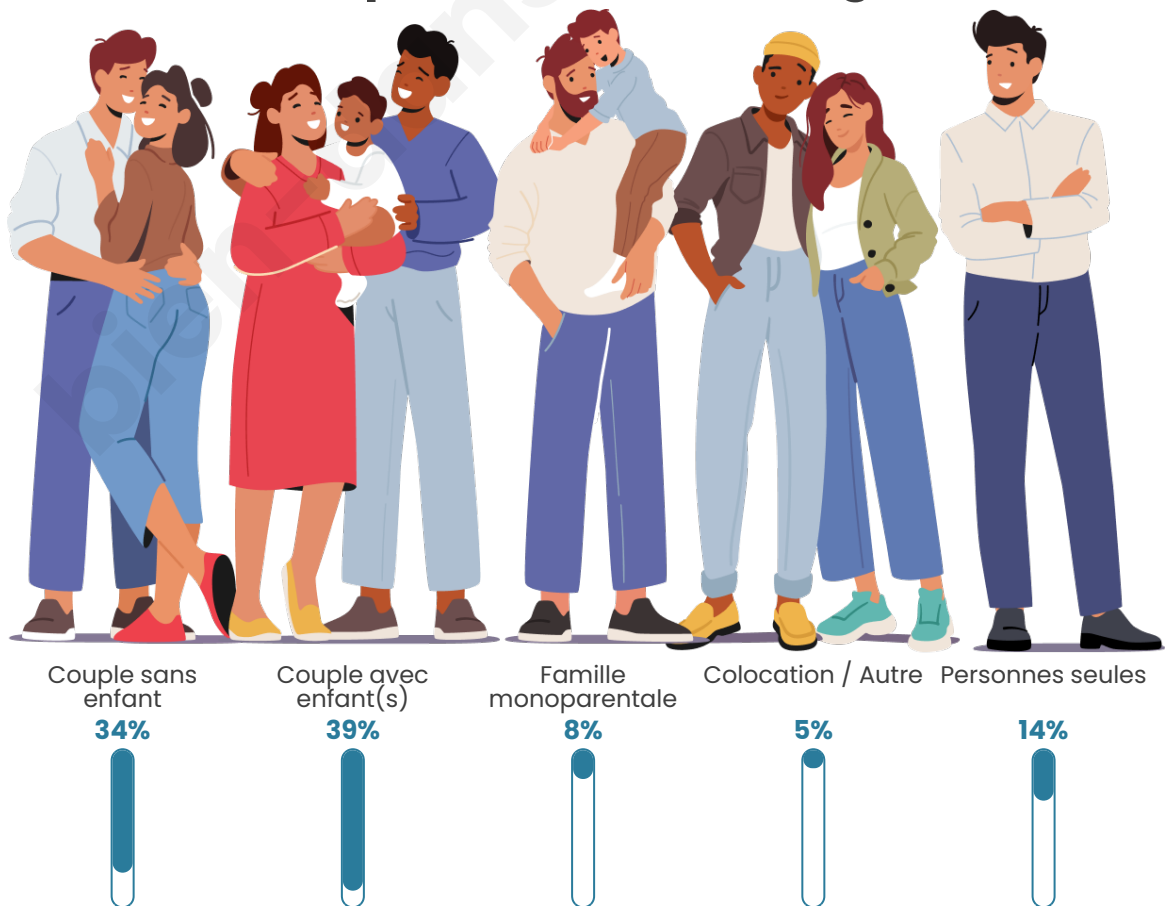

Tranche d'âge

Activité professionnelle

Niveau de diplôme

Composition des ménages

Profils électoraux

Premier tour

	Marine LE PEN	32.19 %
	Emmanuel MACRON	19.52 %
	Jean-Luc MÉLENCHON	19.18 %
	Éric ZEMMOUR	9.76 %
	Yannick JADOT	4.62 %
	Valérie PÉCRESE	4.28 %
	Jean LASSALLE	3.94 %
	Nicolas DUPONT-AIGNAN	1.88 %
	Fabien ROUSSEL	1.71 %
	Anne HIDALGO	1.71 %
	Nathalie ARTHAUD	0.68 %
	Philippe POUTOU	0.51 %