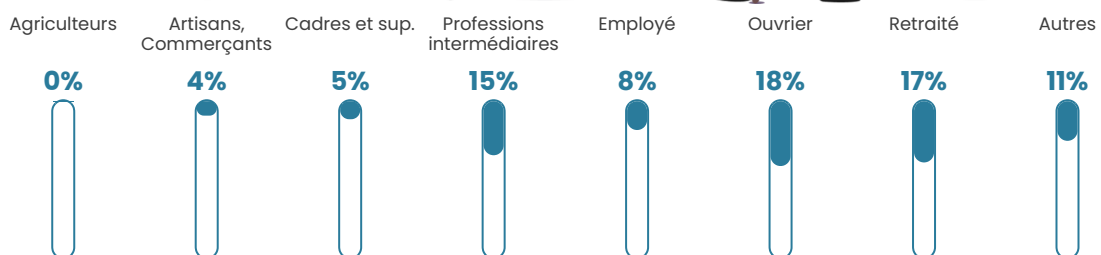

Revenu moyen

24 130 €/an

Evolution du nombre d'habitants

Sources : Institut national de la statistique et des études économiques (insee) selon Les dernières parutions officielles de 2024 portant sur les années 2020, 2021 et 2022.

Tranche d'âge

Activité professionnelle

Niveau de diplôme

Composition des ménages

Profils électoraux

Premier tour

	Marine LE PEN	32.19 %
	Emmanuel MACRON	19.52 %
	Jean-Luc MÉLENCHON	19.18 %
	Éric ZEMMOUR	9.76 %
	Yannick JADOT	4.62 %
	Valérie PÉCRESE	4.28 %
	Jean LASSALLE	3.94 %
	Nicolas DUPONT-AIGNAN	1.88 %
	Fabien ROUSSEL	1.71 %
	Anne HIDALGO	1.71 %
	Nathalie ARTHAUD	0.68 %
	Philippe POUTOU	0.51 %