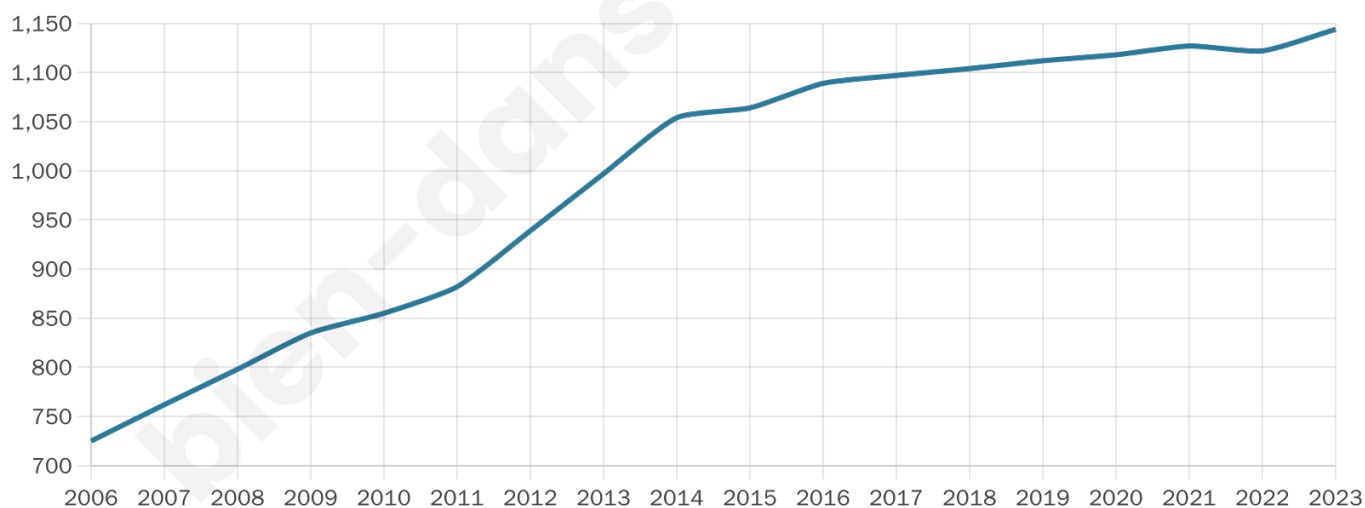

Version web

Ville de Virignin

Présenté par

BIEN dans
ma **VILLE** 

Sommaire

Situation géographique	3
Statistiques sur la population	4
Evolution du nombre d'habitants	4
Tranche d'âge	5
0-14 ans	5
15-29 ans	5
30-44 ans	5
45-59 ans	5
60-74 ans	5
75-89 ans	5
90 ans et +	5
Activité professionnelle	5
Agriculteurs	5
Artisans, Commerçants	5
Cadres et sup.	5
Professions intermédiaires	5
Employé	5
Ouvrier	5
Retraité	5
Autres	5
Niveau de diplôme	6
Sans diplôme ou CEP	6
Brevet, BEPC, DNB	6
CAP-BEP ou équivalent	6
BAC ou équivalent	6
BAC+2	6
BAC+3 ou +4	6
BAC+5 ou plus	6
Composition des ménages	6
Couple sans enfant	6
Couple avec enfant(s)	6
Famille monoparentale	6
Colocation / Autre	6
Personnes seules	6
Profil électoraux	7
Premier tour	7
Sécurité	8
Evolution du nombre d'infractions	8
Pour comparer	9
Services à la population	10
Commerce	10
Éducation	10
Villes autour de Virignin	11
Avis sur la ville de Virignin	12
Moyenne par critère	12
Villes autour de Virignin	12
Répartition des avis par note	12
Répartition des avis par note	12

Age moyen

38 ans

Pop active

49.3%

Taux chômage

6.1%

Pop densité

163 h/km²

Revenu moyen

24 130 €/an

Evolution du nombre d'habitants

Sources : Institut national de la statistique et des études économiques (insee) selon Les dernières parutions officielles de 2024 portant sur les années 2020, 2021 et 2022.