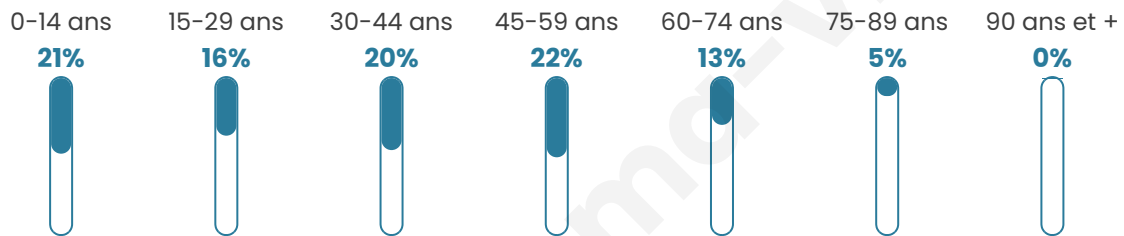

Age moyen

38 ans

Pop active

49.3%

Taux chômage

6.1%

Pop densité

163 h/km²

Revenu moyen

24 130 €/an

Evolution du nombre d'habitants

Sources : Institut national de la statistique et des études économiques (insee) selon Les dernières parutions officielles de 2024 portant sur les années 2020, 2021 et 2022.

Tranche d'âge

Activité professionnelle

Niveau de diplôme

Composition des ménages

Profils électoraux

Premier tour

	Marine LE PEN	32.19 %
	Emmanuel MACRON	19.52 %
	Jean-Luc MÉLENCHON	19.18 %
	Éric ZEMMOUR	9.76 %
	Yannick JADOT	4.62 %
	Valérie PÉCRESE	4.28 %
	Jean LASSALLE	3.94 %
	Nicolas DUPONT-AIGNAN	1.88 %
	Fabien ROUSSEL	1.71 %
	Anne HIDALGO	1.71 %
	Nathalie ARTHAUD	0.68 %
	Philippe POUTOU	0.51 %