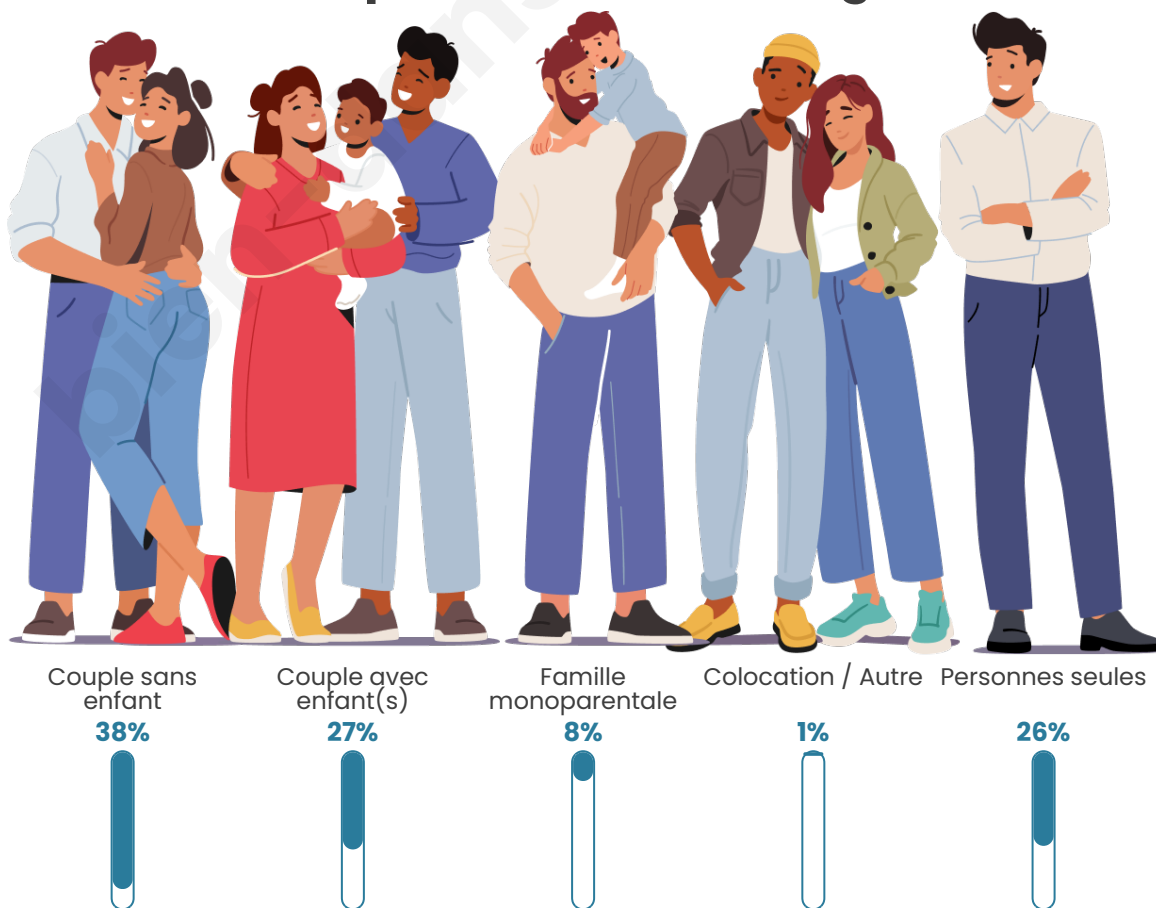

Tranche d'âge

Activité professionnelle

Niveau de diplôme

Composition des ménages

Profils électoraux

Premier tour

	Marine LE PEN	30.82 %
	Jean-Luc MÉLENCHON	20.89 %
	Emmanuel MACRON	17.98 %
	Éric ZEMMOUR	9.42 %
	Valérie PÉCRESE	4.79 %
	Nicolas DUPONT-AIGNAN	4.28 %
	Fabien ROUSSEL	3.60 %
	Yannick JADOT	3.60 %
	Jean LASSALLE	1.71 %
	Nathalie ARTHAUD	1.03 %
	Philippe POUTOU	1.03 %
	Anne HIDALGO	0.86 %