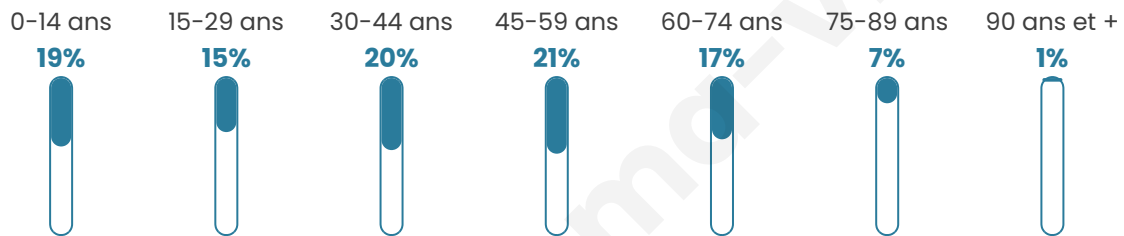

1 111

Age moyen

41 ans

Pop active

49.1%

Taux chômage

11%

Pop densité

93 h/km²

Revenu moyen

20 600 €/an

Evolution du nombre d'habitants

Sources : Institut national de la statistique et des études économiques (insee) selon Les dernières parutions officielles de 2024 portant sur les années 2020, 2021 et 2022.

Tranche d'âge

Activité professionnelle

Niveau de diplôme

Composition des ménages

Profils électoraux

Premier tour

	Marine LE PEN	30.82 %
	Jean-Luc MÉLENCHON	20.89 %
	Emmanuel MACRON	17.98 %
	Éric ZEMMOUR	9.42 %
	Valérie PÉCRESE	4.79 %
	Nicolas DUPONT-AIGNAN	4.28 %
	Fabien ROUSSEL	3.60 %
	Yannick JADOT	3.60 %
	Jean LASSALLE	1.71 %
	Nathalie ARTHAUD	1.03 %
	Philippe POUTOU	1.03 %
	Anne HIDALGO	0.86 %

780 inscrits

Participation : 75.77%

Votes blancs : 1.02%

Votes nuls : 0.17%

Second tour

	Emmanuel MACRON	39,42 %
	Marine LE PEN	60,58 %

781 inscrits

Participation : 75.67%