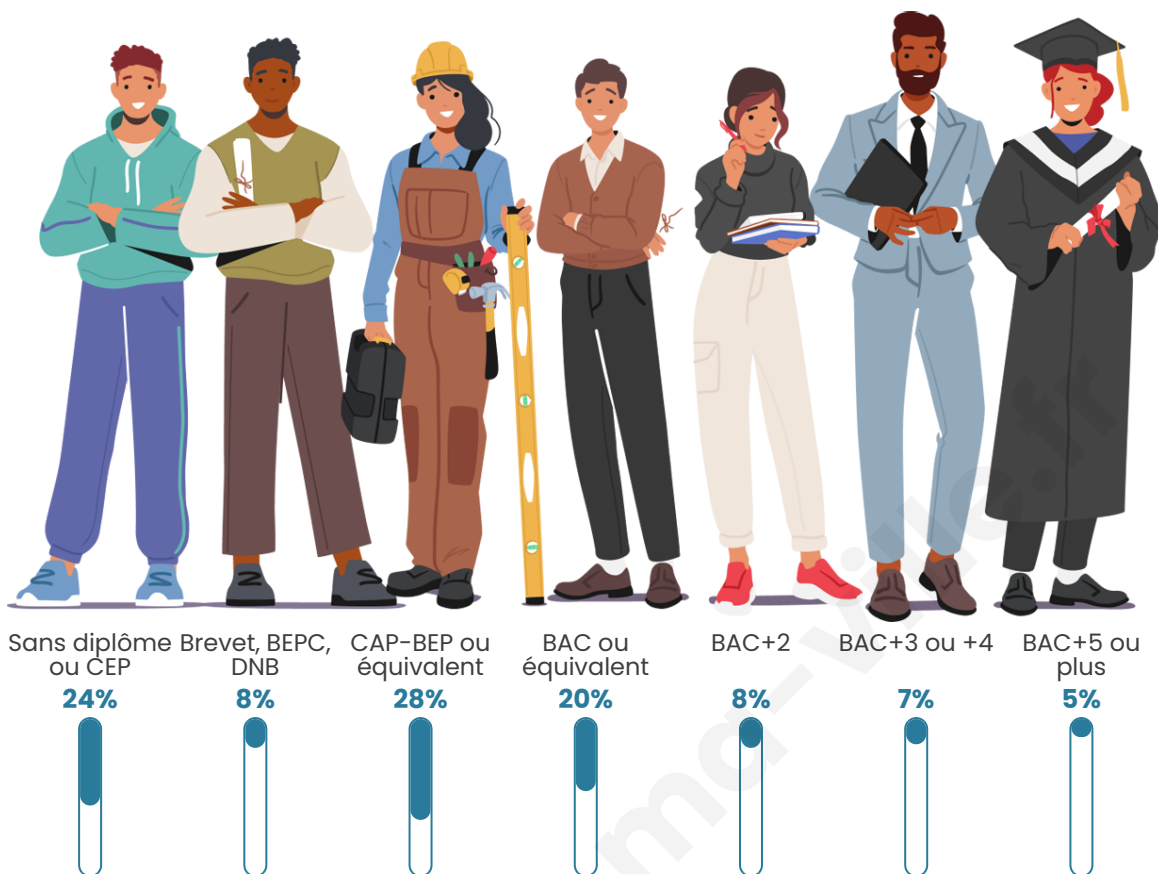

1 111

Age moyen

41 ans

Pop active

49.1%

Taux chômage

11%

Pop densité

Tranche d'âge

Activité professionnelle

Niveau de diplôme

Composition des ménages

Profils électoraux

Premier tour

	Marine LE PEN	30.82 %
	Jean-Luc MÉLENCHON	20.89 %
	Emmanuel MACRON	17.98 %
	Éric ZEMMOUR	9.42 %
	Valérie PÉCRESE	4.79 %
	Nicolas DUPONT-AIGNAN	4.28 %
	Fabien ROUSSEL	3.60 %
	Yannick JADOT	3.60 %
	Jean LASSALLE	1.71 %
	Nathalie ARTHAUD	1.03 %
	Philippe POUTOU	1.03 %
	Anne HIDALGO	0.86 %