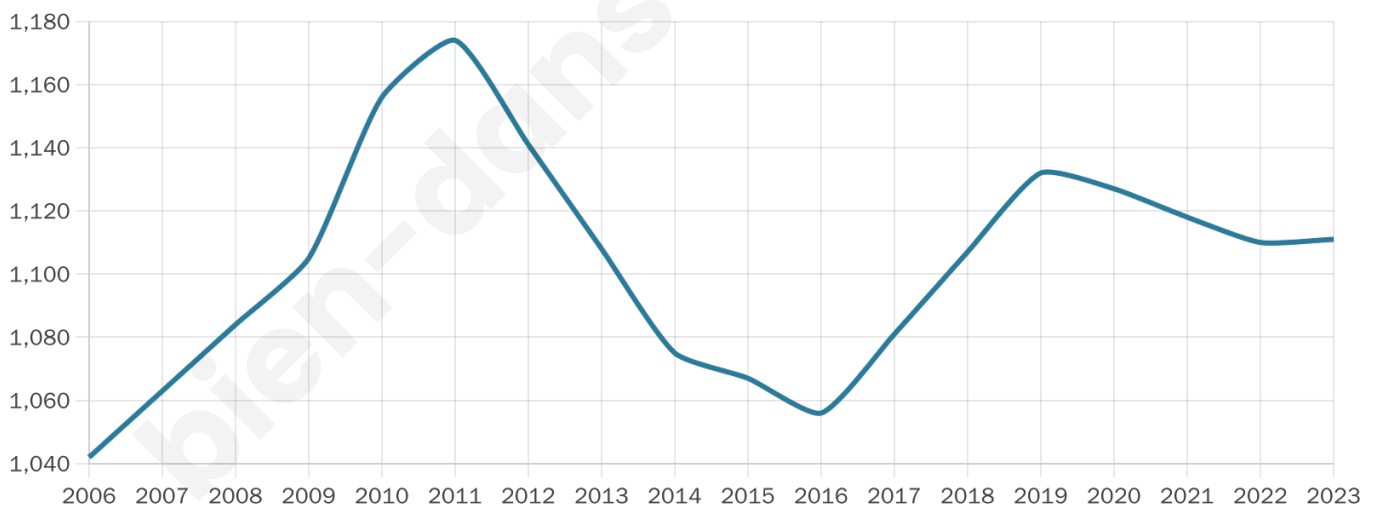

Version web

Ville de Virieu-le-Grand

Présenté par

BIEN dans
ma **VILLE** 

Sommaire

Situation géographique	3
Statistiques sur la population	4
Evolution du nombre d'habitants	4
Tranche d'âge	5
0-14 ans	5
15-29 ans	5
30-44 ans	5
45-59 ans	5
60-74 ans	5
75-89 ans	5
90 ans et +	5
Activité professionnelle	5
Agriculteurs	5
Artisans, Commerçants	5
Cadres et sup.	5
Professions intermédiaires	5
Employé	5
Ouvrier	5
Retraité	5
Autres	5
Niveau de diplôme	6
Sans diplôme ou CEP	6
Brevet, BEPC, DNB	6
CAP-BEP ou équivalent	6
BAC ou équivalent	6
BAC+2	6
BAC+3 ou +4	6
BAC+5 ou plus	6
Composition des ménages	6
Couple sans enfant	6
Couple avec enfant(s)	6
Famille monoparentale	6
Colocation / Autre	6
Personnes seules	6
Profil électoraux	7
Premier tour	7
Sécurité	8
Evolution du nombre d'infractions	8
Pour comparer	9
Services à la population	10
Commerce	10
Éducation	10
Villes autour de Virieu-le-Grand	11
Avis sur la ville de Virieu-le-Grand	12
Moyenne par critère	12
Villes autour de Virieu-le-Grand	12
Répartition des avis par note	12
Répartition des avis par note	12

1 111

Age moyen

41 ans

Pop active

49.1%

Taux chômage

11%

Pop densité

93 h/km²

Revenu moyen

20 600 €/an

Evolution du nombre d'habitants

Sources : Institut national de la statistique et des études économiques (insee) selon Les dernières parutions officielles de 2024 portant sur les années 2020, 2021 et 2022.