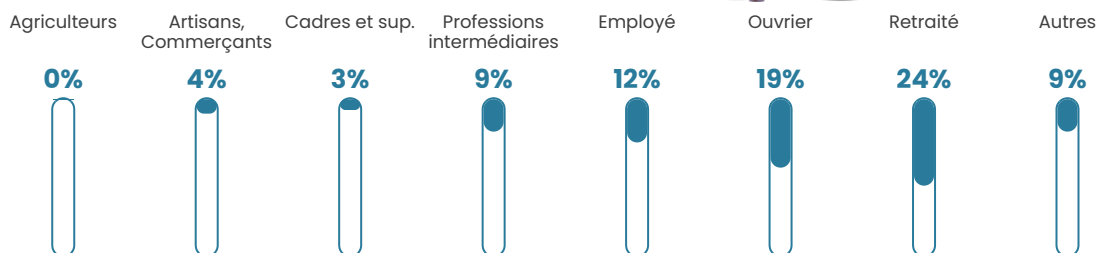

93 h/km²

Revenu moyen

20 600 €/an

Evolution du nombre d'habitants

Sources : Institut national de la statistique et des études économiques (insee) selon Les dernières parutions officielles de 2024 portant sur les années 2020, 2021 et 2022.

Tranche d'âge

Activité professionnelle

Niveau de diplôme

Composition des ménages

Profils électoraux

Premier tour

	Marine LE PEN	30.82 %
	Jean-Luc MÉLENCHON	20.89 %
	Emmanuel MACRON	17.98 %
	Éric ZEMMOUR	9.42 %
	Valérie PÉCRESE	4.79 %
	Nicolas DUPONT-AIGNAN	4.28 %
	Fabien ROUSSEL	3.60 %
	Yannick JADOT	3.60 %
	Jean LASSALLE	1.71 %
	Nathalie ARTHAUD	1.03 %
	Philippe POUTOU	1.03 %
	Anne HIDALGO	0.86 %