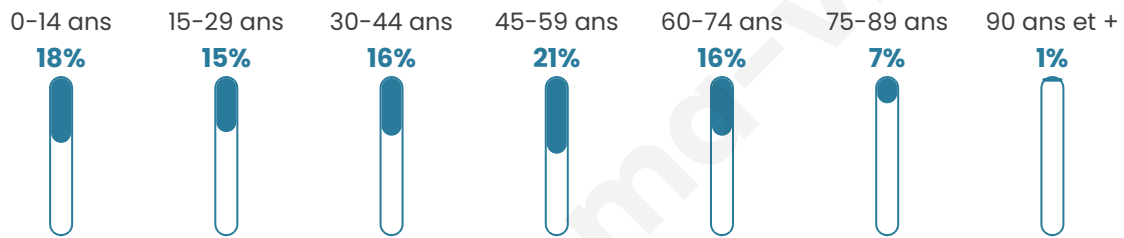

7 102

Age moyen

41 ans

Pop active

44.1%

Taux chômage

5.5%

Pop densité

158 h/km²

Revenu moyen

25 470 €/an

Evolution du nombre d'habitants

Sources : Institut national de la statistique et des études économiques (insee) selon Les dernières parutions officielles de 2024 portant sur les années 2020, 2021 et 2022.

Tranche d'âge

Activité professionnelle

Niveau de diplôme

Composition des ménages

Profils électoraux

Premier tour

	Emmanuel MACRON	32.27 %
	Marine LE PEN	24.34 %
	Jean-Luc MÉLENCHON	14.57 %
	Éric ZEMMOUR	7.13 %
	Valérie PÉCRESE	6.70 %
	Yannick JADOT	4.48 %
	Nicolas DUPONT- AIGNAN	3.20 %
	Jean LASSALLE	3.18 %
	Anne HIDALGO	1.97 %
	Fabien ROUSSEL	1.28 %
	Nathalie ARTHAUD	0.48 %
	Philippe POUTOU	0.40 %

4 806 inscrits

Participation : 79.78%

Votes blancs : 1.75%

Votes nuls : 0.52%

Second tour

	Emmanuel MACRON	58,93 %
	Marine LE PEN	41,07 %

4 806 inscrits

Participation : 78.49%