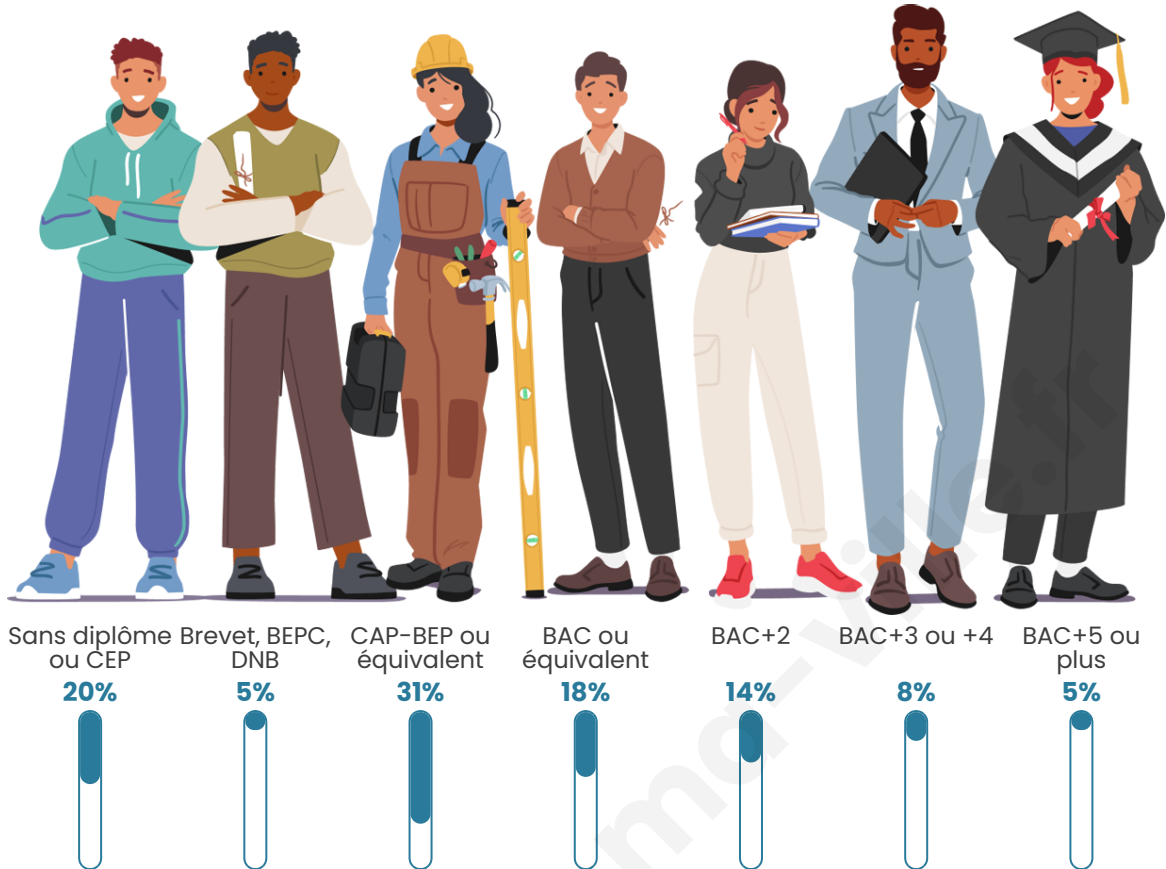

7 102

Age moyen

41 ans

Pop active

44.1%

Taux chômage

5.5%

Pop densité

Tranche d'âge

Activité professionnelle

Niveau de diplôme

Composition des ménages

Profils électoraux

Premier tour

	Emmanuel MACRON	32.27 %
	Marine LE PEN	24.34 %
	Jean-Luc MÉLENCHON	14.57 %
	Éric ZEMMOUR	7.13 %
	Valérie PÉCRESE	6.70 %
	Yannick JADOT	4.48 %
	Nicolas DUPONT- AIGNAN	3.20 %
	Jean LASSALLE	3.18 %
	Anne HIDALGO	1.97 %
	Fabien ROUSSEL	1.28 %
	Nathalie ARTHAUD	0.48 %
	Philippe POUTOU	0.40 %