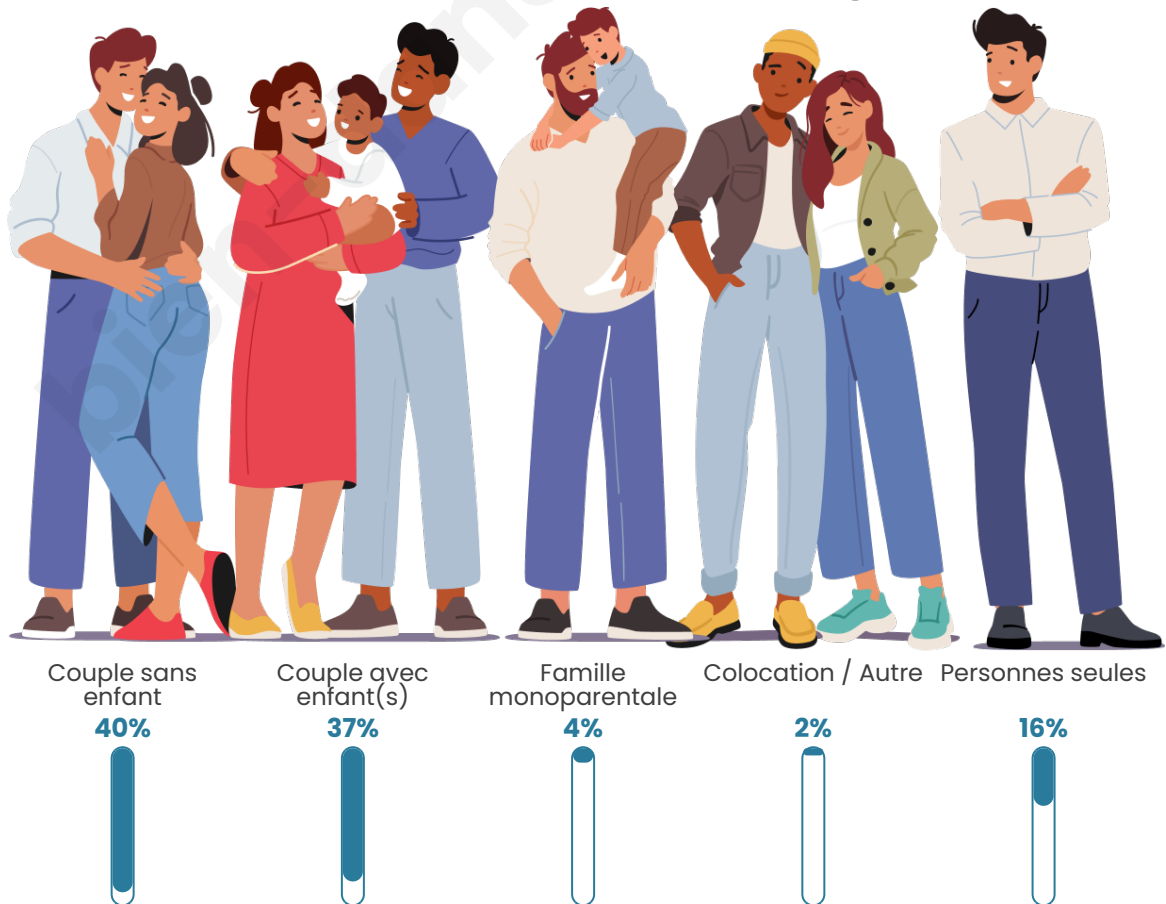

Tranche d'âge

Activité professionnelle

Niveau de diplôme

Composition des ménages

Profils électoraux

Premier tour

	Emmanuel MACRON	32.27 %
	Marine LE PEN	24.34 %
	Jean-Luc MÉLENCHON	14.57 %
	Éric ZEMMOUR	7.13 %
	Valérie PÉCRESE	6.70 %
	Yannick JADOT	4.48 %
	Nicolas DUPONT- AIGNAN	3.20 %
	Jean LASSALLE	3.18 %
	Anne HIDALGO	1.97 %
	Fabien ROUSSEL	1.28 %
	Nathalie ARTHAUD	0.48 %
	Philippe POUTOU	0.40 %