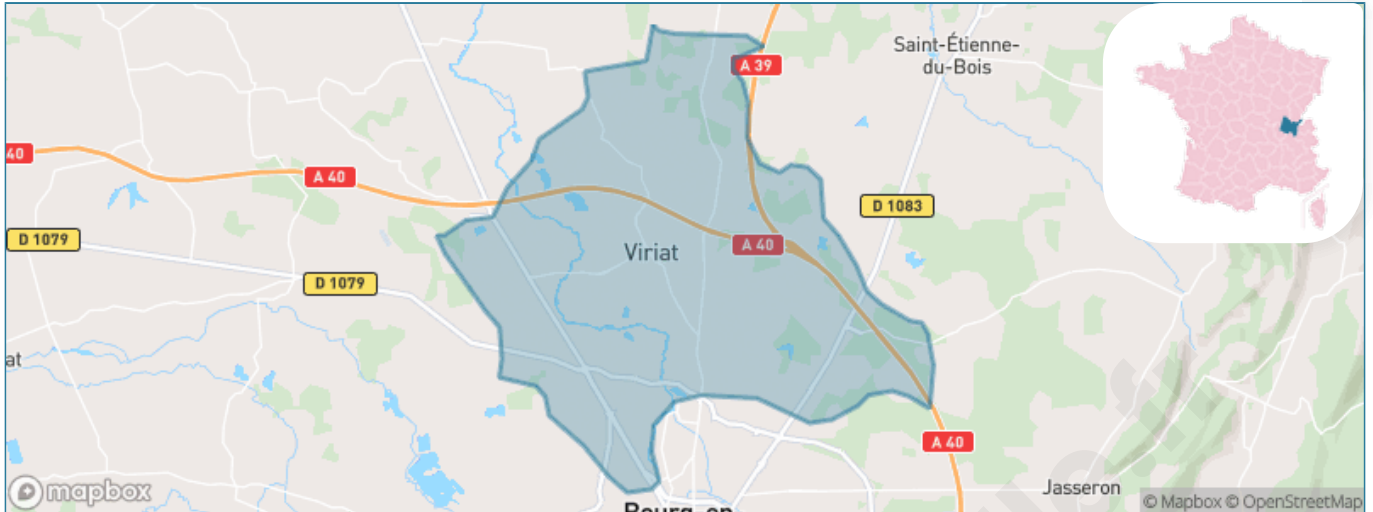

Version web

Ville de Viriat

Présenté par

BIEN dans
ma **VILLE** 

Sommaire

Situation géographique	3
Statistiques sur la population	4
Evolution du nombre d'habitants	4
Tranche d'âge	5
0-14 ans	5
15-29 ans	5
30-44 ans	5
45-59 ans	5
60-74 ans	5
75-89 ans	5
90 ans et +	5
Activité professionnelle	5
Agriculteurs	5
Artisans, Commerçants	5
Cadres et sup.	5
Professions intermédiaires	5
Employé	5
Ouvrier	5
Retraité	5
Autres	5
Niveau de diplôme	6
Sans diplôme ou CEP	6
Brevet, BEPC, DNB	6
CAP-BEP ou équivalent	6
BAC ou équivalent	6
BAC+2	6
BAC+3 ou +4	6
BAC+5 ou plus	6
Composition des ménages	6
Couple sans enfant	6
Couple avec enfant(s)	6
Famille monoparentale	6
Colocation / Autre	6
Personnes seules	6
Profils électoraux	7
Premier tour	7
Sécurité	8
Evolution du nombre d'infractions	8
Pour comparer	9
Services à la population	10
Commerce	10
Éducation	10
Villes autour de Viriat	12
Avis sur la ville de Viriat	13
Moyenne par critère	13
Villes autour de Viriat	13
Répartition des avis par note	13
Répartition des avis par note	13

Situation géographique

i Informations clés

- **Région** : Auvergne-Rhône-Alpes
- **Département** : Ain
- **Code postal** : 01440
- **Superficie** : 45 km²

Statistiques sur la population

Nombre d'habitants