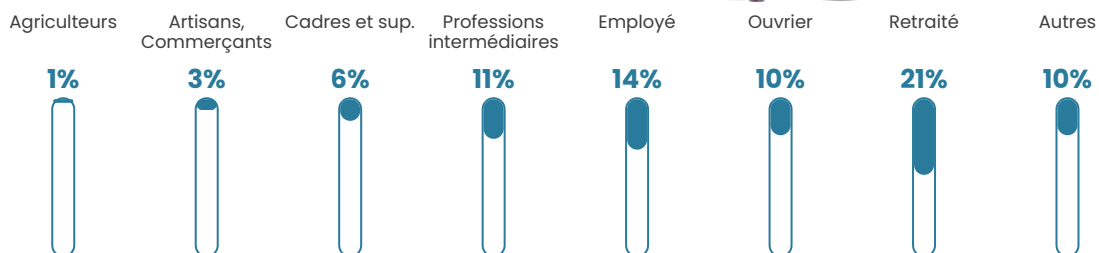

158 h/km²

Revenu moyen

25 470 €/an

Evolution du nombre d'habitants

Sources : Institut national de la statistique et des études économiques (insee) selon Les dernières parutions officielles de 2024 portant sur les années 2020, 2021 et 2022.

Tranche d'âge

Activité professionnelle

Niveau de diplôme

Composition des ménages

Profils électoraux

Premier tour

	Emmanuel MACRON	32.27 %
	Marine LE PEN	24.34 %
	Jean-Luc MÉLENCHON	14.57 %
	Éric ZEMMOUR	7.13 %
	Valérie PÉCRESE	6.70 %
	Yannick JADOT	4.48 %
	Nicolas DUPONT- AIGNAN	3.20 %
	Jean LASSALLE	3.18 %
	Anne HIDALGO	1.97 %
	Fabien ROUSSEL	1.28 %
	Nathalie ARTHAUD	0.48 %
	Philippe POUTOU	0.40 %