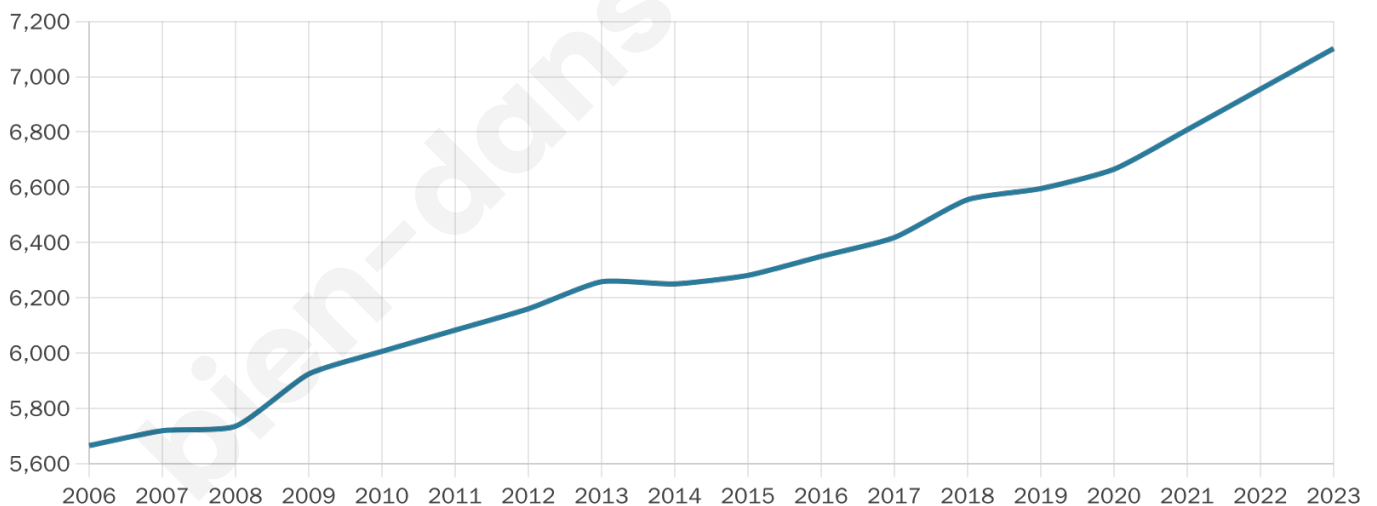

7 102

Age moyen

41 ans

Pop active

44.1%

Taux chômage

5.5%

Pop densité

158 h/km²

Revenu moyen

25 470 €/an

Evolution du nombre d'habitants

Sources : Institut national de la statistique et des études économiques (insee) selon Les dernières parutions officielles de 2024 portant sur les années 2020, 2021 et 2022.