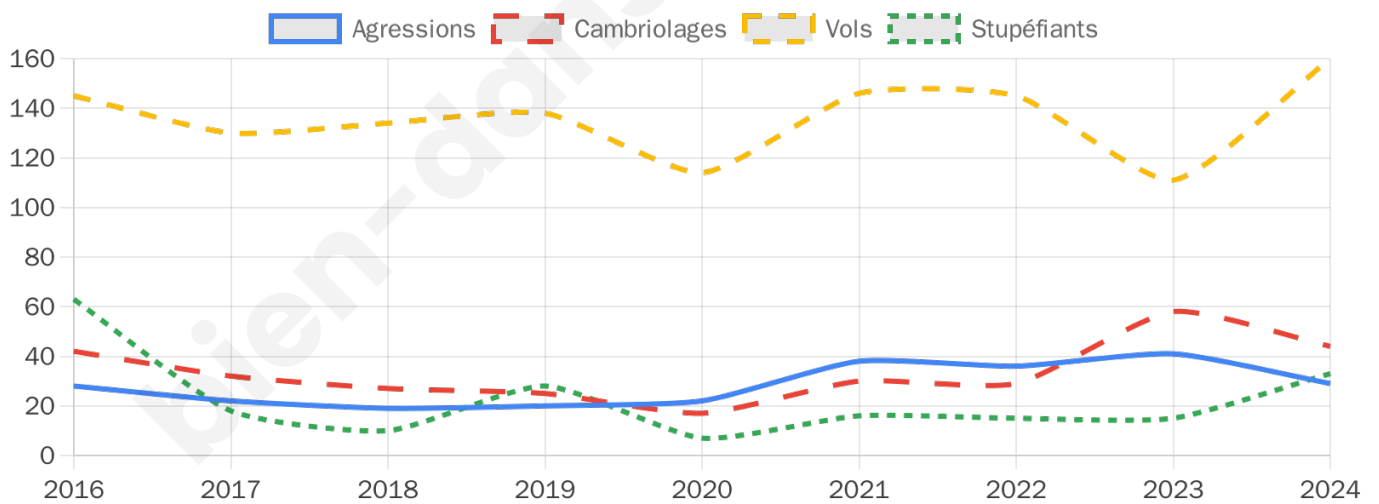

4 806 inscrits

Participation : 79.78%

Votes blancs : 1.75%

Votes nuls : 0.52%

Second tour

	Emmanuel MACRON	58,93 %
	Marine LE PEN	41,07 %

4 806 inscrits

Participation : 78.49%

Votes blancs : 5.99%

Votes nuls : 1.38%

Sécurité

Agressions physiques / sexuelles

29

Cambriolages

44

Vols / dégradations

160

Stupéfiants

33

Evolution du nombre d'infractions

Pour comparer

(en proportion du nombre d'habitants)

Sources : Bases statistiques communale, départementale et régionale de la délinquance enregistrée par la police et la gendarmerie nationales selon les dernières parutions officielles de 2025 portant sur l'année 2024 ([data.gouv](https://data.gouv.fr)).