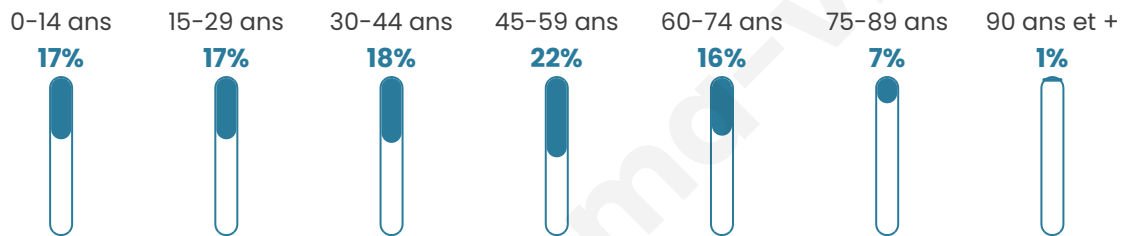

41 ans

Pop active

45.3%

Taux chômage

14.6%

Pop densité

188 h/km²

Revenu moyen

18 260 €/an

Evolution du nombre d'habitants

Sources : Institut national de la statistique et des études économiques (insee) selon Les dernières parutions officielles de 2024 portant sur les années 2020, 2021 et 2022.

Tranche d'âge

Activité professionnelle

Niveau de diplôme

Composition des ménages

Profils électoraux

Premier tour

	Marine LE PEN	38.70 %
	Jean-Luc MÉLENCHON	21.86 %
	Emmanuel MACRON	16.69 %
	Éric ZEMMOUR	5.17 %
	Jean LASSALLE	3.99 %
	Fabien ROUSSEL	2.95 %
	Nicolas DUPONT-AIGNAN	2.81 %
	Valérie PÉCRESSÉ	2.22 %
	Yannick JADOT	2.07 %
	Philippe POUTOU	1.77 %
	Anne HIDALGO	1.18 %
	Nathalie ARTHAUD	0.59 %