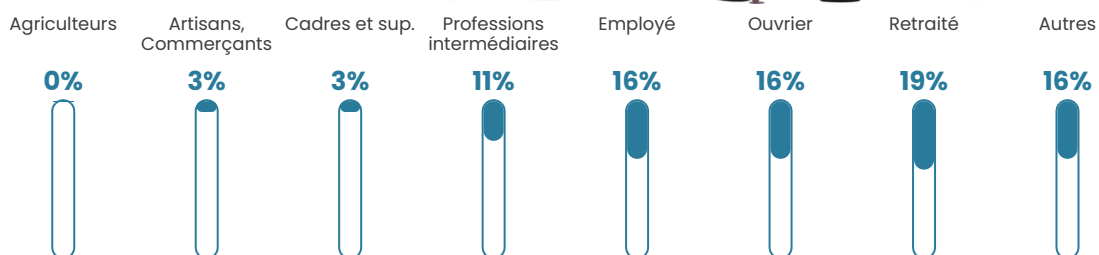

41 ans

Pop active

45.3%

Taux chômage

14.6%

Pop densité

188 h/km²

Revenu moyen

18 260 €/an

Evolution du nombre d'habitants

Sources : Institut national de la statistique et des études économiques (insee) selon Les dernières parutions officielles de 2024 portant sur les années 2020, 2021 et 2022.

Tranche d'âge

Activité professionnelle

Niveau de diplôme

Composition des ménages

Profils électoraux

Premier tour

	Marine LE PEN	38.70 %
	Jean-Luc MÉLENCHON	21.86 %
	Emmanuel MACRON	16.69 %
	Éric ZEMMOUR	5.17 %
	Jean LASSALLE	3.99 %
	Fabien ROUSSEL	2.95 %
	Nicolas DUPONT-AIGNAN	2.81 %
	Valérie PÉCRESSÉ	2.22 %
	Yannick JADOT	2.07 %
	Philippe POUTOU	1.77 %
	Anne HIDALGO	1.18 %
	Nathalie ARTHAUD	0.59 %