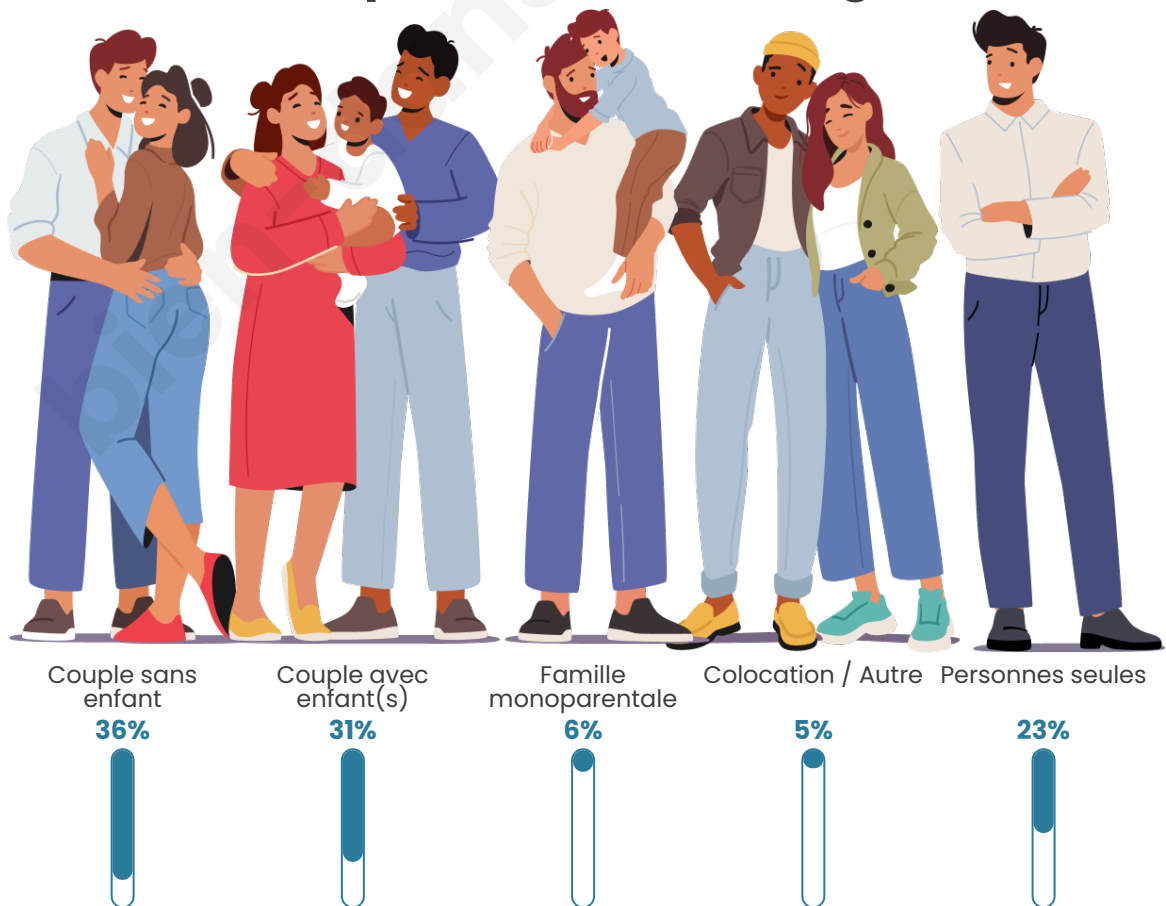

Tranche d'âge

Activité professionnelle

Niveau de diplôme

Composition des ménages

Profils électoraux

Premier tour

	Marine LE PEN	38.70 %
	Jean-Luc MÉLENCHON	21.86 %
	Emmanuel MACRON	16.69 %
	Éric ZEMMOUR	5.17 %
	Jean LASSALLE	3.99 %
	Fabien ROUSSEL	2.95 %
	Nicolas DUPONT-AIGNAN	2.81 %
	Valérie PÉCRESSÉ	2.22 %
	Yannick JADOT	2.07 %
	Philippe POUTOU	1.77 %
	Anne HIDALGO	1.18 %
	Nathalie ARTHAUD	0.59 %