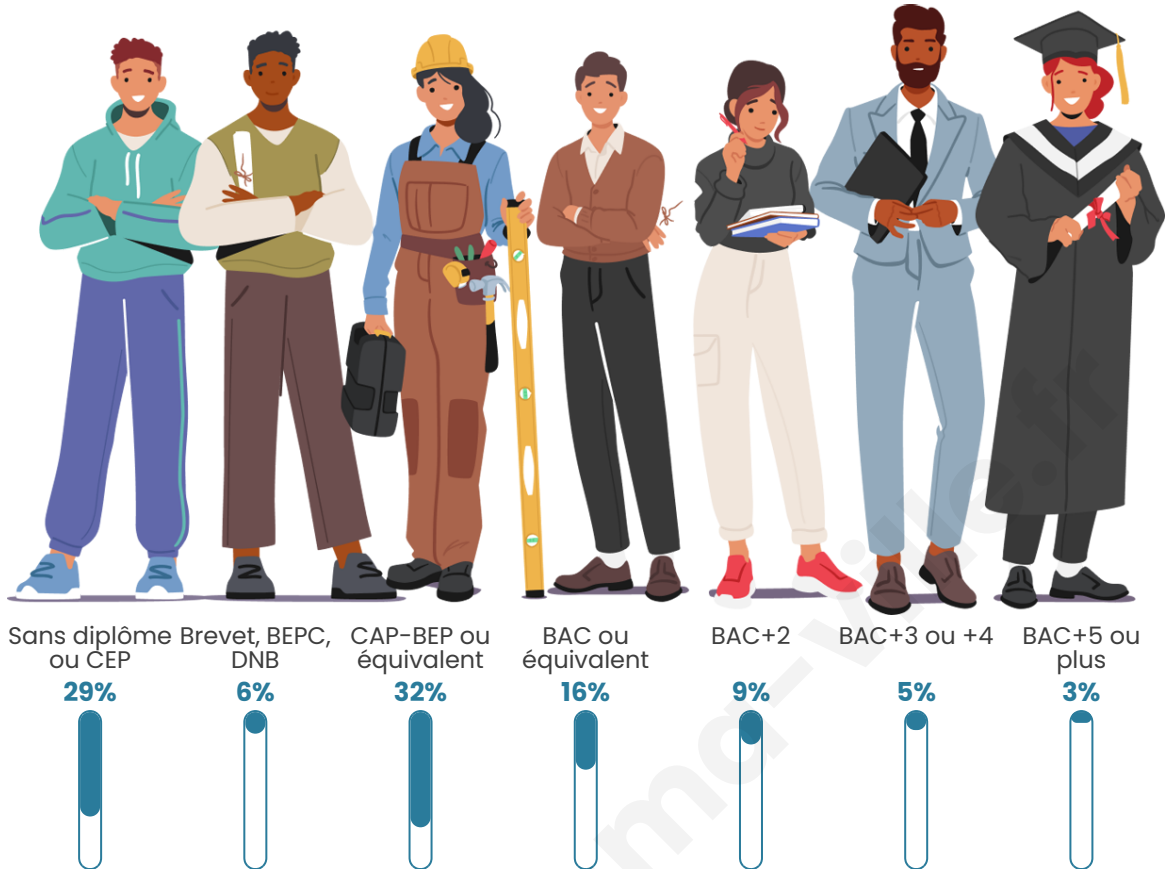

Tranche d'âge

Activité professionnelle

Niveau de diplôme

Composition des ménages

Profils électoraux

Premier tour

	Marine LE PEN	38.70 %
	Jean-Luc MÉLENCHON	21.86 %
	Emmanuel MACRON	16.69 %
	Éric ZEMMOUR	5.17 %
	Jean LASSALLE	3.99 %
	Fabien ROUSSEL	2.95 %
	Nicolas DUPONT-AIGNAN	2.81 %
	Valérie PÉCRESSÉ	2.22 %
	Yannick JADOT	2.07 %
	Philippe POUTOU	1.77 %
	Anne HIDALGO	1.18 %
	Nathalie ARTHAUD	0.59 %