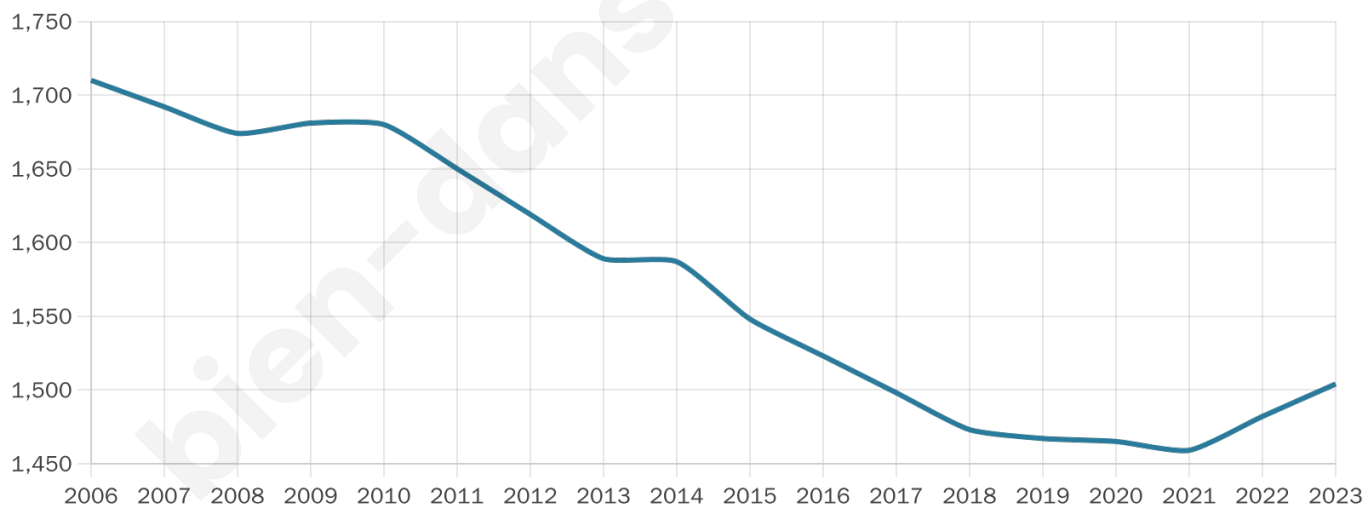

Version web

Ville de Vireux-Molhain

Présenté par

BIEN dans
ma **VILLE** 

Sommaire

Situation géographique	3
Statistiques sur la population	4
Evolution du nombre d'habitants	4
Tranche d'âge	5
0-14 ans	5
15-29 ans	5
30-44 ans	5
45-59 ans	5
60-74 ans	5
75-89 ans	5
90 ans et +	5
Activité professionnelle	5
Agriculteurs	5
Artisans, Commerçants	5
Cadres et sup.	5
Professions intermédiaires	5
Employé	5
Ouvrier	5
Retraité	5
Autres	5
Niveau de diplôme	6
Sans diplôme ou CEP	6
Brevet, BEPC, DNB	6
CAP-BEP ou équivalent	6
BAC ou équivalent	6
BAC+2	6
BAC+3 ou +4	6
BAC+5 ou plus	6
Composition des ménages	6
Couple sans enfant	6
Couple avec enfant(s)	6
Famille monoparentale	6
Colocation / Autre	6
Personnes seules	6
Profil électoraux	7
Premier tour	7
Sécurité	8
Evolution du nombre d'infractions	8
Pour comparer	9
Services à la population	10
Commerce	10
Éducation	10
Villes autour de Vireux-Molhain	12
Avis sur la ville de Vireux-Molhain	13
Moyenne par critère	13
Villes autour de Vireux-Molhain	13
Répartition des avis par note	13
Répartition des avis par note	13

41 ans

Pop active

45.3%

Taux chômage

14.6%

Pop densité

188 h/km²

Revenu moyen

18 260 €/an

Evolution du nombre d'habitants

Sources : Institut national de la statistique et des études économiques (insee) selon Les dernières parutions officielles de 2024 portant sur les années 2020, 2021 et 2022.