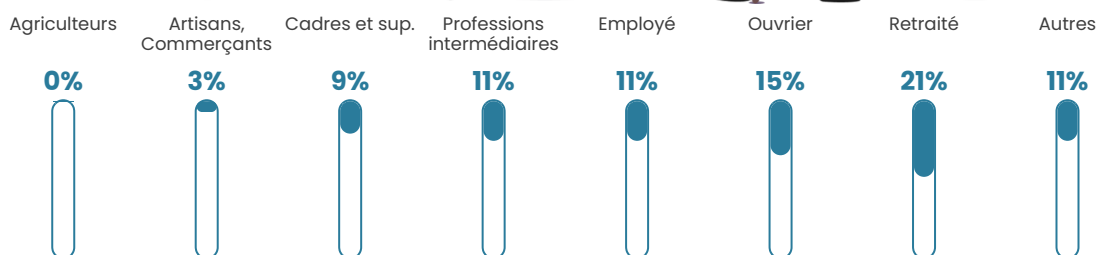

86 h/km²

Revenu moyen

23 950 €/an

Evolution du nombre d'habitants

Sources : Institut national de la statistique et des études économiques (insee) selon Les dernières parutions officielles de 2024 portant sur les années 2020, 2021 et 2022.

Tranche d'âge

Activité professionnelle

Niveau de diplôme

Composition des ménages

Profils électoraux

Premier tour

	Marine LE PEN	25.76 %
	Emmanuel MACRON	23.63 %
	Jean-Luc MÉLENCHON	22.71 %
	Jean LASSALLE	8.23 %
	Éric ZEMMOUR	5.03 %
	Yannick JADOT	3.05 %
	Valérie PÉCRESSE	2.90 %
	Anne HIDALGO	2.59 %
	Nicolas DUPONT-AIGNAN	2.59 %
	Fabien ROUSSEL	2.13 %
	Philippe POUTOU	0.76 %
	Nathalie ARTHAUD	0.61 %