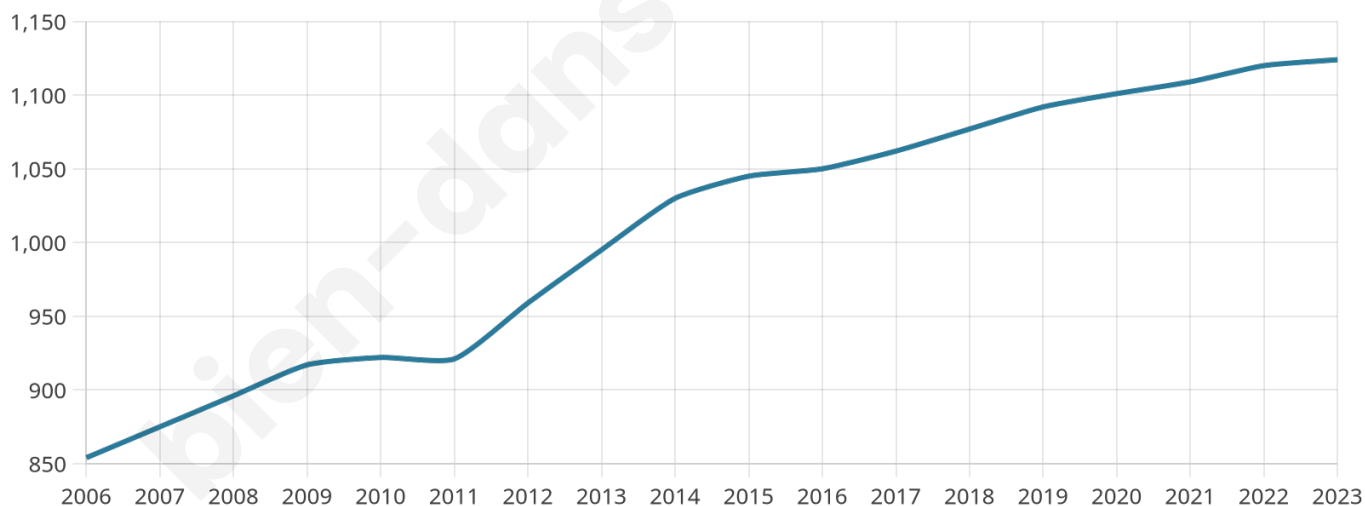

Version web

Ville de Virelade

Présenté par

BIEN dans
ma **VILLE** 

Sommaire

Situation géographique	3
Statistiques sur la population	4
Evolution du nombre d'habitants	4
Tranche d'âge	5
0-14 ans	5
15-29 ans	5
30-44 ans	5
45-59 ans	5
60-74 ans	5
75-89 ans	5
90 ans et +	5
Activité professionnelle	5
Agriculteurs	5
Artisans, Commerçants	5
Cadres et sup.	5
Professions intermédiaires	5
Employé	5
Ouvrier	5
Retraité	5
Autres	5
Niveau de diplôme	6
Sans diplôme ou CEP	6
Brevet, BEPC, DNB	6
CAP-BEP ou équivalent	6
BAC ou équivalent	6
BAC+2	6
BAC+3 ou +4	6
BAC+5 ou plus	6
Composition des ménages	6
Couple sans enfant	6
Couple avec enfant(s)	6
Famille monoparentale	6
Colocation / Autre	6
Personnes seules	6
Profil électoraux	7
Premier tour	7
Sécurité	8
Evolution du nombre d'infractions	8
Pour comparer	9
Services à la population	10
Commerce	10
Éducation	10
Villes autour de Virelade	11
Avis sur la ville de Virelade	12
Moyenne par critère	12
Villes autour de Virelade	12
Répartition des avis par note	12
Répartition des avis par note	12

1 124

Age moyen

40 ans

Pop active

46.7%

Taux chômage

6.7%

Pop densité

86 h/km²

Revenu moyen

23 950 €/an

Evolution du nombre d'habitants

Sources : Institut national de la statistique et des études économiques (insee) selon Les dernières parutions officielles de 2024 portant sur les années 2020, 2021 et 2022.