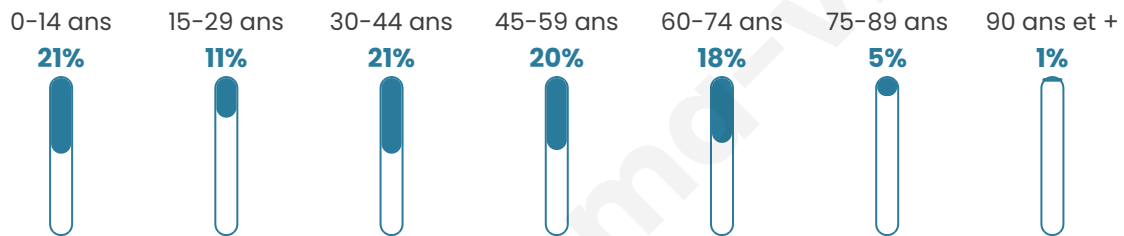

1 124

Age moyen

40 ans

Pop active

46.7%

Taux chômage

6.7%

Pop densité

86 h/km²

Revenu moyen

23 950 €/an

Evolution du nombre d'habitants

Sources : Institut national de la statistique et des études économiques (insee) selon Les dernières parutions officielles de 2024 portant sur les années 2020, 2021 et 2022.

Tranche d'âge

Activité professionnelle

Niveau de diplôme

Composition des ménages

Profils électoraux

Premier tour

	Marine LE PEN	25.76 %
	Emmanuel MACRON	23.63 %
	Jean-Luc MÉLENCHON	22.71 %
	Jean LASSALLE	8.23 %
	Éric ZEMMOUR	5.03 %
	Yannick JADOT	3.05 %
	Valérie PÉCRESSE	2.90 %
	Anne HIDALGO	2.59 %
	Nicolas DUPONT-AIGNAN	2.59 %
	Fabien ROUSSEL	2.13 %
	Philippe POUTOU	0.76 %
	Nathalie ARTHAUD	0.61 %

819 inscrits

Participation : 82.17%

Votes blancs : 1.49%

Votes nuls : 1.04%

Second tour

	Emmanuel MACRON	51,23 %
	Marine LE PEN	48,77 %

820 inscrits

Participation : 79.88%