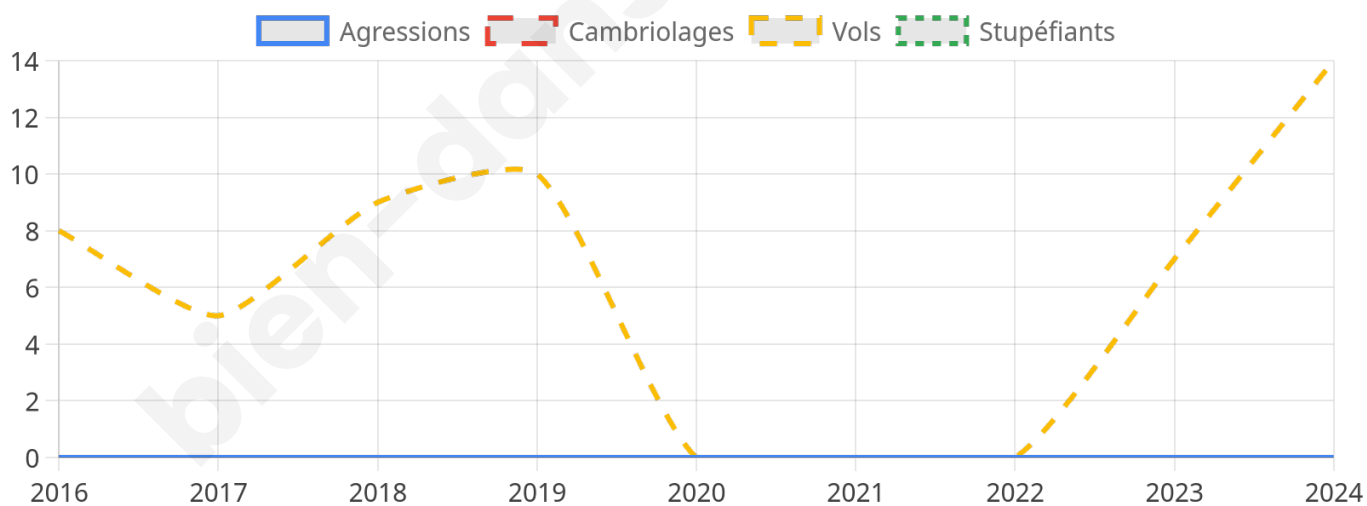

819 inscrits

Participation : 82.17%

Votes blancs : 1.49%

Votes nuls : 1.04%

Second tour

	Emmanuel MACRON	51,23 %
	Marine LE PEN	48,77 %

820 inscrits

Participation : 79.88%

14

Stupéfiants

0

Evolution du nombre d'infractions

Pour comparer

(en proportion du nombre d'habitants)

Ville Département Région

Sources : Bases statistiques communale, départementale et régionale de la délinquance enregistrée par la police et la gendarmerie nationales selon les dernières parutions officielles de 2025 portant sur l'année 2024 ([data.gouv](https://data.gouv.fr)).