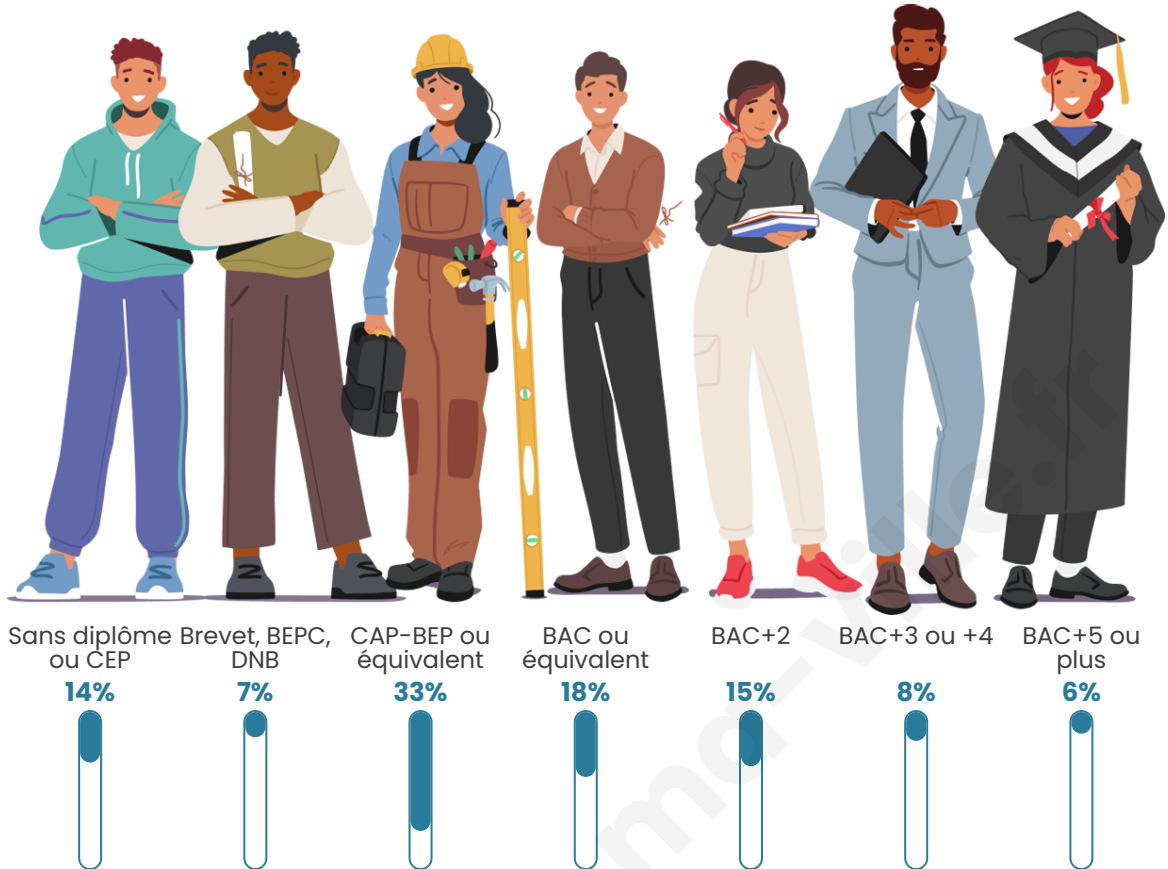

1 124

Age moyen

40 ans

Pop active

46.7%

Taux chômage

6.7%

Pop densité

Tranche d'âge

Activité professionnelle

Niveau de diplôme

Composition des ménages

Profils électoraux

Premier tour

	Marine LE PEN	25.76 %
	Emmanuel MACRON	23.63 %
	Jean-Luc MÉLENCHON	22.71 %
	Jean LASSALLE	8.23 %
	Éric ZEMMOUR	5.03 %
	Yannick JADOT	3.05 %
	Valérie PÉCRESSE	2.90 %
	Anne HIDALGO	2.59 %
	Nicolas DUPONT-AIGNAN	2.59 %
	Fabien ROUSSEL	2.13 %
	Philippe POUTOU	0.76 %
	Nathalie ARTHAUD	0.61 %