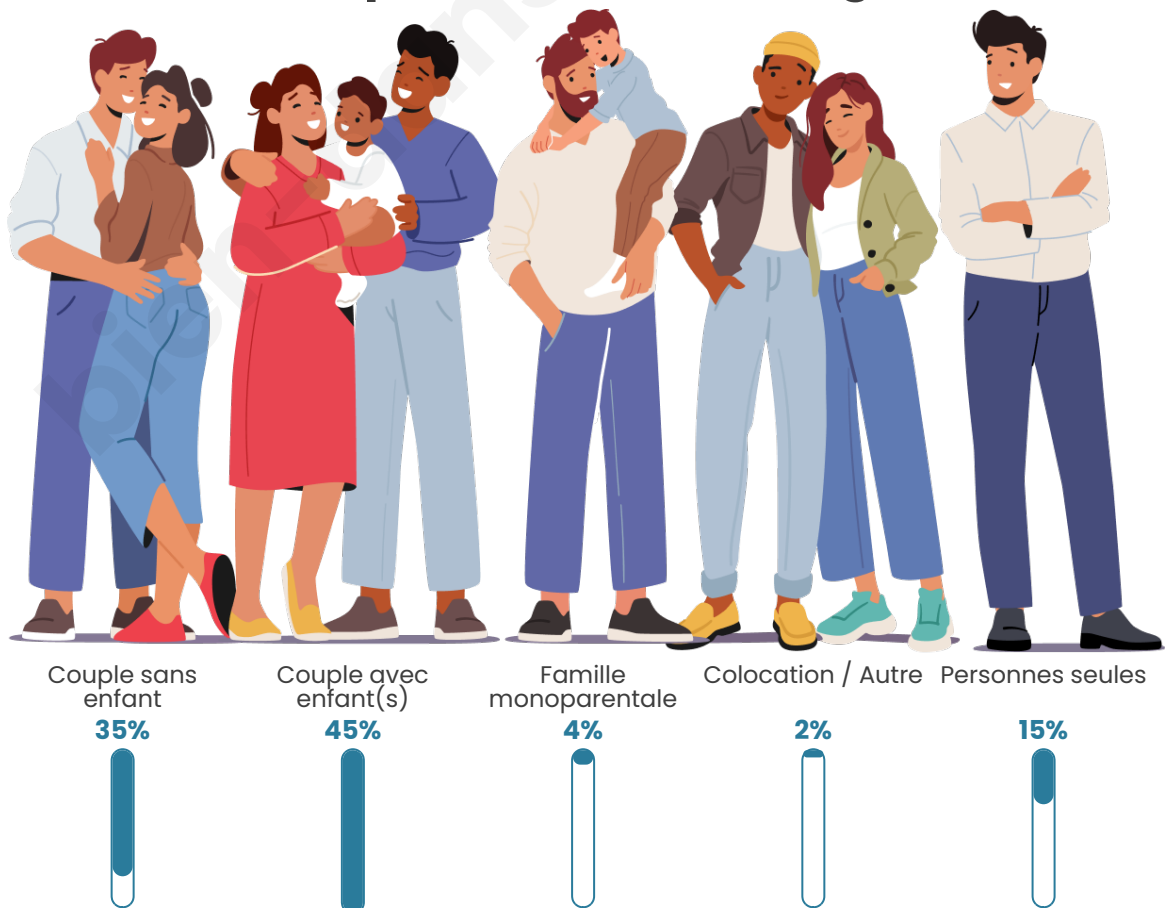

Tranche d'âge

Activité professionnelle

Niveau de diplôme

Composition des ménages

Profils électoraux

Premier tour

	Marine LE PEN	25.76 %
	Emmanuel MACRON	23.63 %
	Jean-Luc MÉLENCHON	22.71 %
	Jean LASSALLE	8.23 %
	Éric ZEMMOUR	5.03 %
	Yannick JADOT	3.05 %
	Valérie PÉCRESSE	2.90 %
	Anne HIDALGO	2.59 %
	Nicolas DUPONT-AIGNAN	2.59 %
	Fabien ROUSSEL	2.13 %
	Philippe POUTOU	0.76 %
	Nathalie ARTHAUD	0.61 %