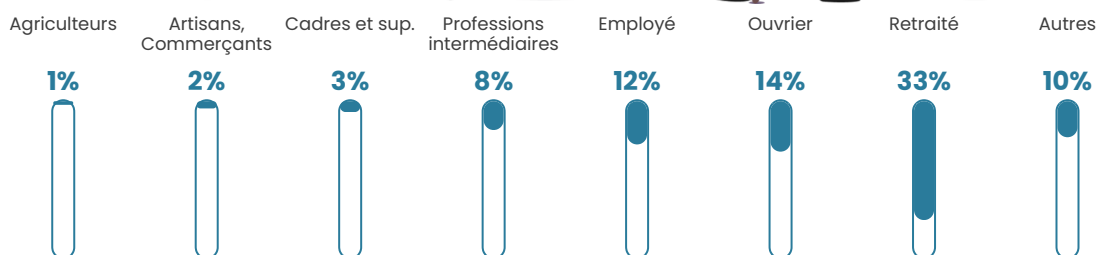

127 h/km²

Revenu moyen

21 350 €/an

Evolution du nombre d'habitants

Sources : Institut national de la statistique et des études économiques (insee) selon Les dernières parutions officielles de 2024 portant sur les années 2020, 2021 et 2022.

Tranche d'âge

Activité professionnelle

Niveau de diplôme

Composition des ménages

Profils électoraux

Premier tour

	Emmanuel MACRON	34.89 %
	Marine LE PEN	25.26 %
	Jean-Luc MÉLENCHON	14.86 %
	Valérie PÉCRESSÉ	5.17 %
	Éric ZEMMOUR	4.70 %
	Yannick JADOT	4.25 %
	Nicolas DUPONT- AIGNAN	2.73 %
	Jean LASSALLE	2.67 %
	Fabien ROUSSEL	1.75 %
	Anne HIDALGO	1.64 %
	Nathalie ARTHAUD	1.05 %
	Philippe POUTOU	1.02 %