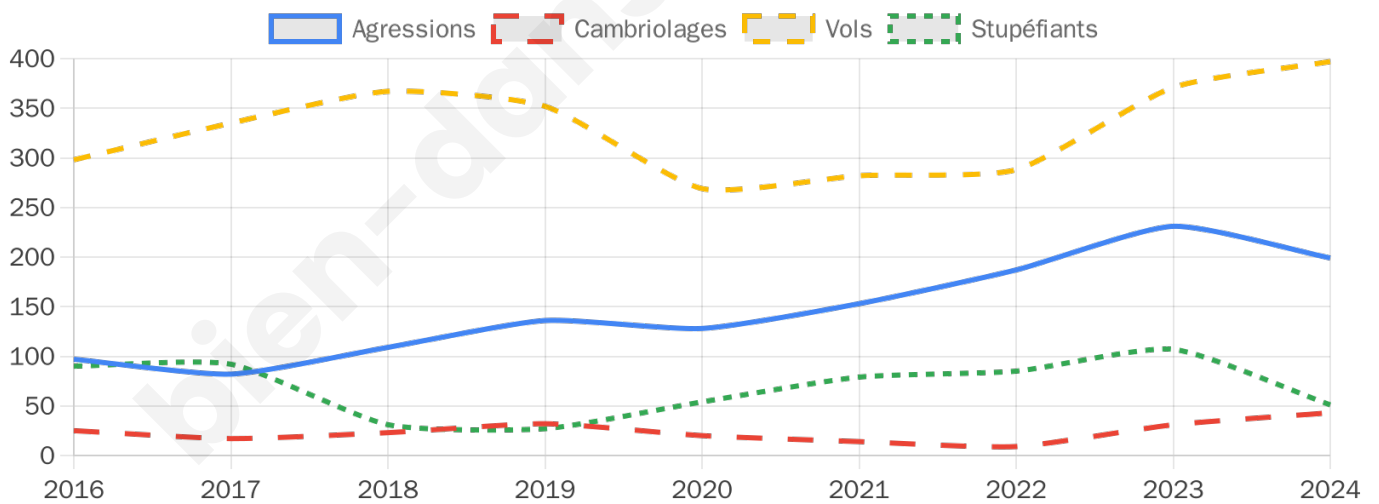

12 999 inscrits

Participation : 71.81%

Votes blancs : 1.72%

Votes nuls : 0.94%

Second tour

	Emmanuel MACRON	59,29 %
	Marine LE PEN	40,71 %

12 996 inscrits

Participation : 73.73%

Votes blancs : 5.95%

Votes nuls : 1.9%

Sécurité

Agressions physiques / sexuelles

199

Cambriolages

43

Vols / dégradations

397

Stupéfiants

51

Evolution du nombre d'infractions

Pour comparer

(en proportion du nombre d'habitants)

Sources : Bases statistiques communale, départementale et régionale de la délinquance enregistrée par la police et la gendarmerie nationales selon les dernières parutions officielles de 2025 portant sur l'année 2024 ([data.gouv](https://data.gouv.fr)).