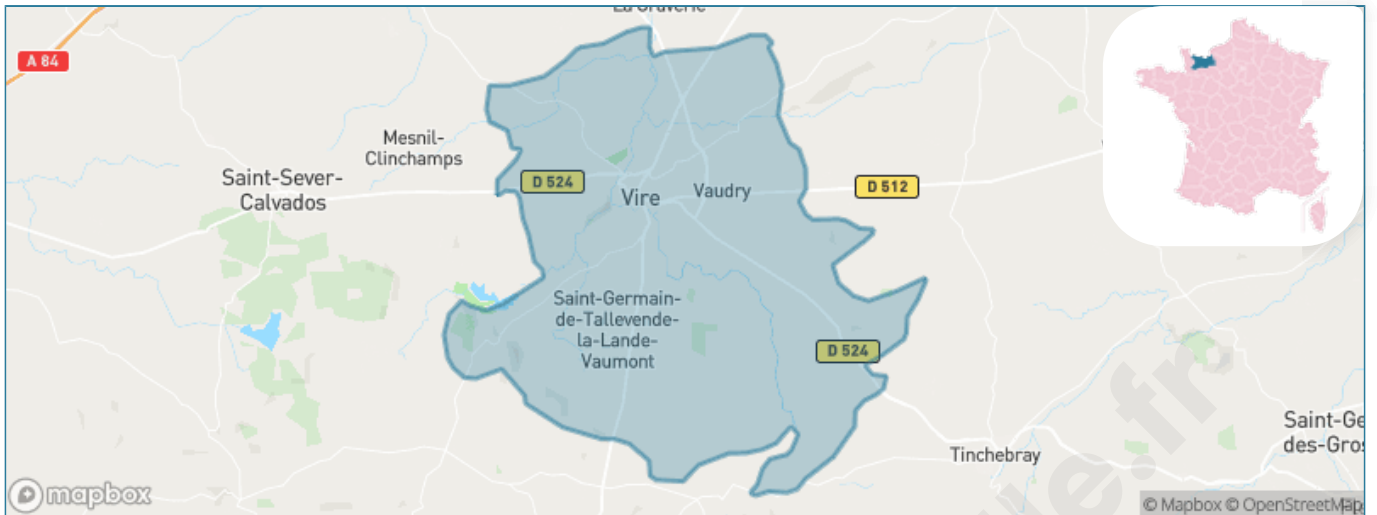

Version web

Ville de Vire Normandie

Présenté par

BIEN dans
ma **VILLE** 

Sommaire

Situation géographique	3
Statistiques sur la population	4
Evolution du nombre d'habitants	4
Tranche d'âge	5
0-14 ans	5
15-29 ans	5
30-44 ans	5
45-59 ans	5
60-74 ans	5
75-89 ans	5
90 ans et +	5
Activité professionnelle	5
Agriculteurs	5
Artisans, Commerçants	5
Cadres et sup.	5
Professions intermédiaires	5
Employé	5
Ouvrier	5
Retraité	5
Autres	5
Niveau de diplôme	6
Sans diplôme ou CEP	6
Brevet, BEPC, DNB	6
CAP-BEP ou équivalent	6
BAC ou équivalent	6
BAC+2	6
BAC+3 ou +4	6
BAC+5 ou plus	6
Composition des ménages	6
Couple sans enfant	6
Couple avec enfant(s)	6
Famille monoparentale	6
Colocation / Autre	6
Personnes seules	6
Profil électoraux	7
Premier tour	7
Sécurité	8
Evolution du nombre d'infractions	8
Pour comparer	9
Services à la population	10
Commerce	10
Éducation	10
Villes autour de Vire Normandie	11
Avis sur la ville de Vire Normandie	12
Moyenne par critère	12
Villes autour de Vire Normandie	12
Répartition des avis par note	12
Répartition des avis par note	12

Situation géographique

i Informations clés

- **Région** : Normandie
- **Département** : Calvados
- **Code postal** : 14500
- **Superficie** : 138 km²

RÉGION
NORMANDIE

Statistiques sur la population

Nombre d'habitants