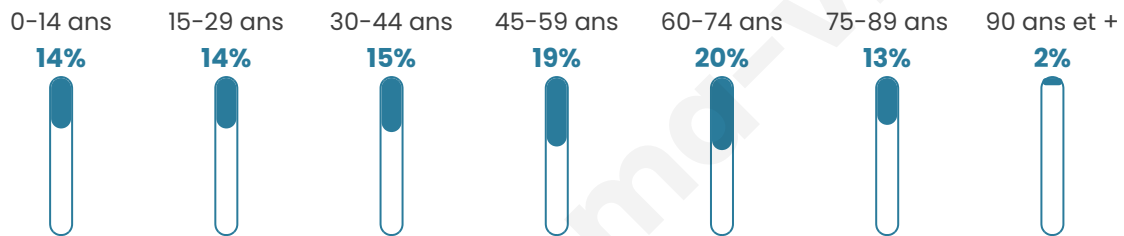

17 457

Age moyen

47 ans

Pop active

40.4%

Taux chômage

7.5%

Pop densité

127 h/km²

Revenu moyen

21 350 €/an

Evolution du nombre d'habitants

Sources : Institut national de la statistique et des études économiques (insee) selon Les dernières parutions officielles de 2024 portant sur les années 2020, 2021 et 2022.

Tranche d'âge

Activité professionnelle

Niveau de diplôme

Composition des ménages

Profils électoraux

Premier tour

	Emmanuel MACRON	34.89 %
	Marine LE PEN	25.26 %
	Jean-Luc MÉLENCHON	14.86 %
	Valérie PÉCRESSÉ	5.17 %
	Éric ZEMMOUR	4.70 %
	Yannick JADOT	4.25 %
	Nicolas DUPONT- AIGNAN	2.73 %
	Jean LASSALLE	2.67 %
	Fabien ROUSSEL	1.75 %
	Anne HIDALGO	1.64 %
	Nathalie ARTHAUD	1.05 %
	Philippe POUTOU	1.02 %

12 999 inscrits

Participation : 71.81%

Votes blancs : 1.72%

Votes nuls : 0.94%

Second tour

	Emmanuel MACRON	59,29 %
	Marine LE PEN	40,71 %

12 996 inscrits

Participation : 73.73%