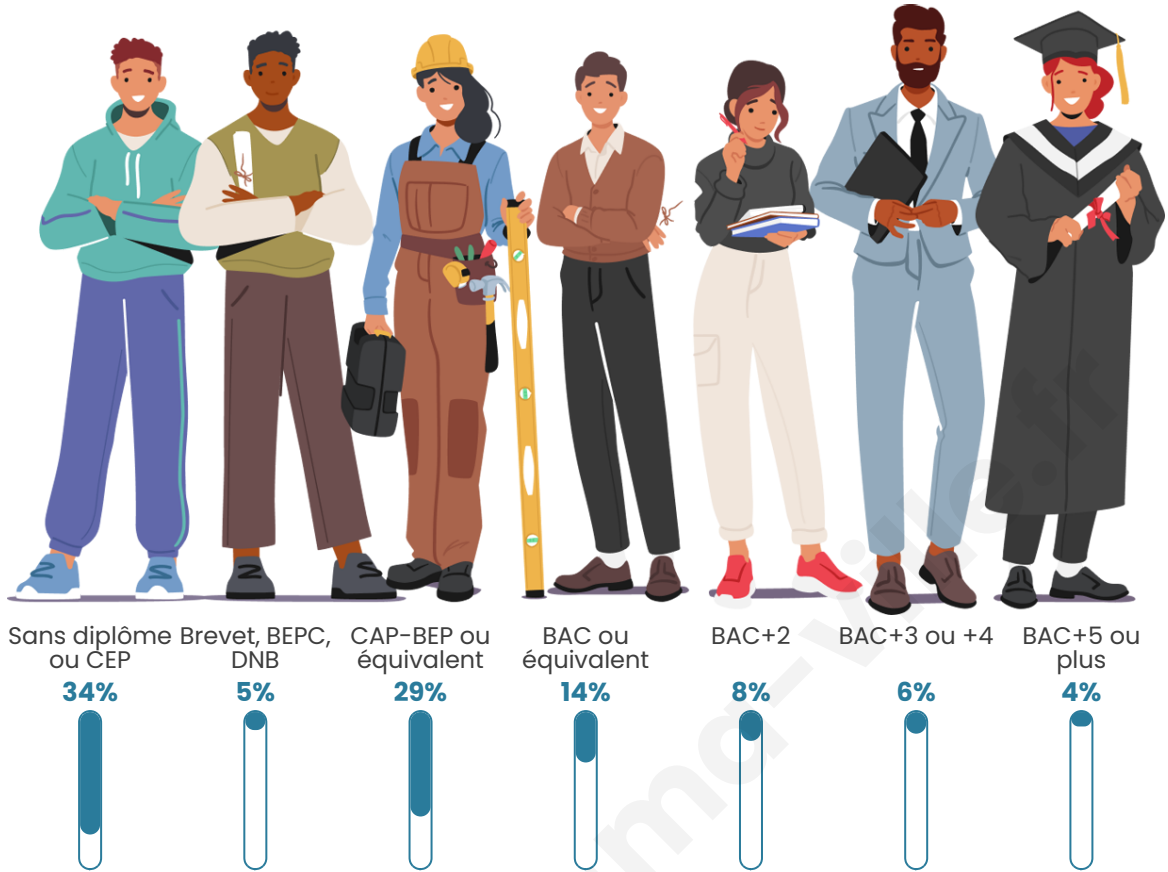

Tranche d'âge

Activité professionnelle

Niveau de diplôme

Composition des ménages

Profils électoraux

Premier tour

	Emmanuel MACRON	34.89 %
	Marine LE PEN	25.26 %
	Jean-Luc MÉLENCHON	14.86 %
	Valérie PÉCRESSÉ	5.17 %
	Éric ZEMMOUR	4.70 %
	Yannick JADOT	4.25 %
	Nicolas DUPONT- AIGNAN	2.73 %
	Jean LASSALLE	2.67 %
	Fabien ROUSSEL	1.75 %
	Anne HIDALGO	1.64 %
	Nathalie ARTHAUD	1.05 %
	Philippe POUTOU	1.02 %