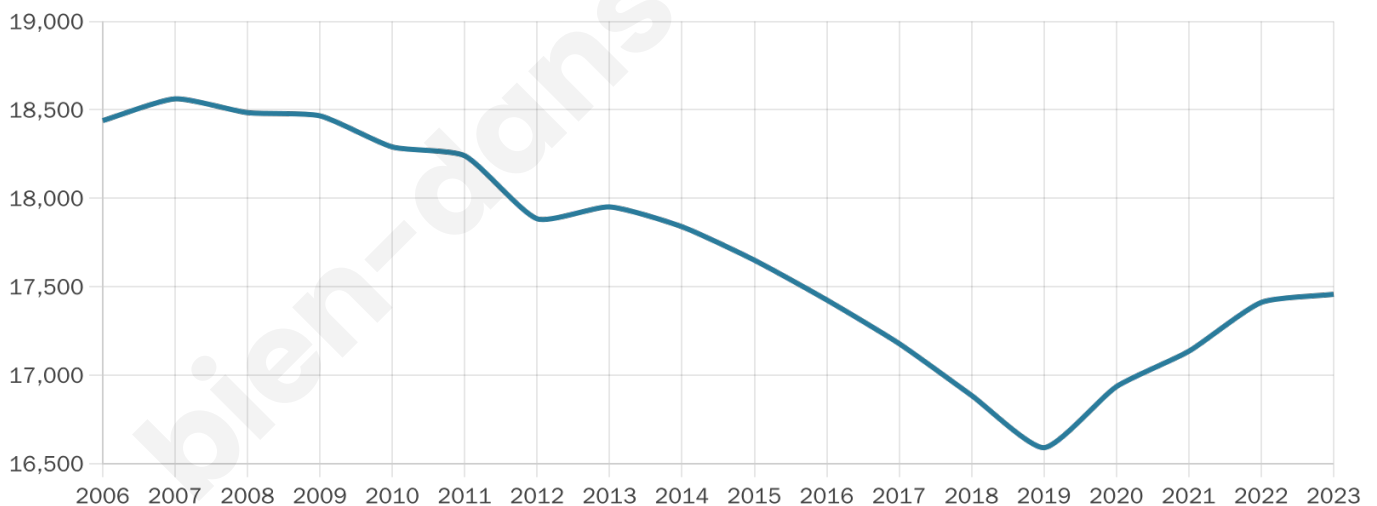

17 457

Age moyen

47 ans

Pop active

40.4%

Taux chômage

7.5%

Pop densité

127 h/km²

Revenu moyen

21 350 €/an

Evolution du nombre d'habitants

Sources : Institut national de la statistique et des études économiques (insee) selon Les dernières parutions officielles de 2024 portant sur les années 2020, 2021 et 2022.