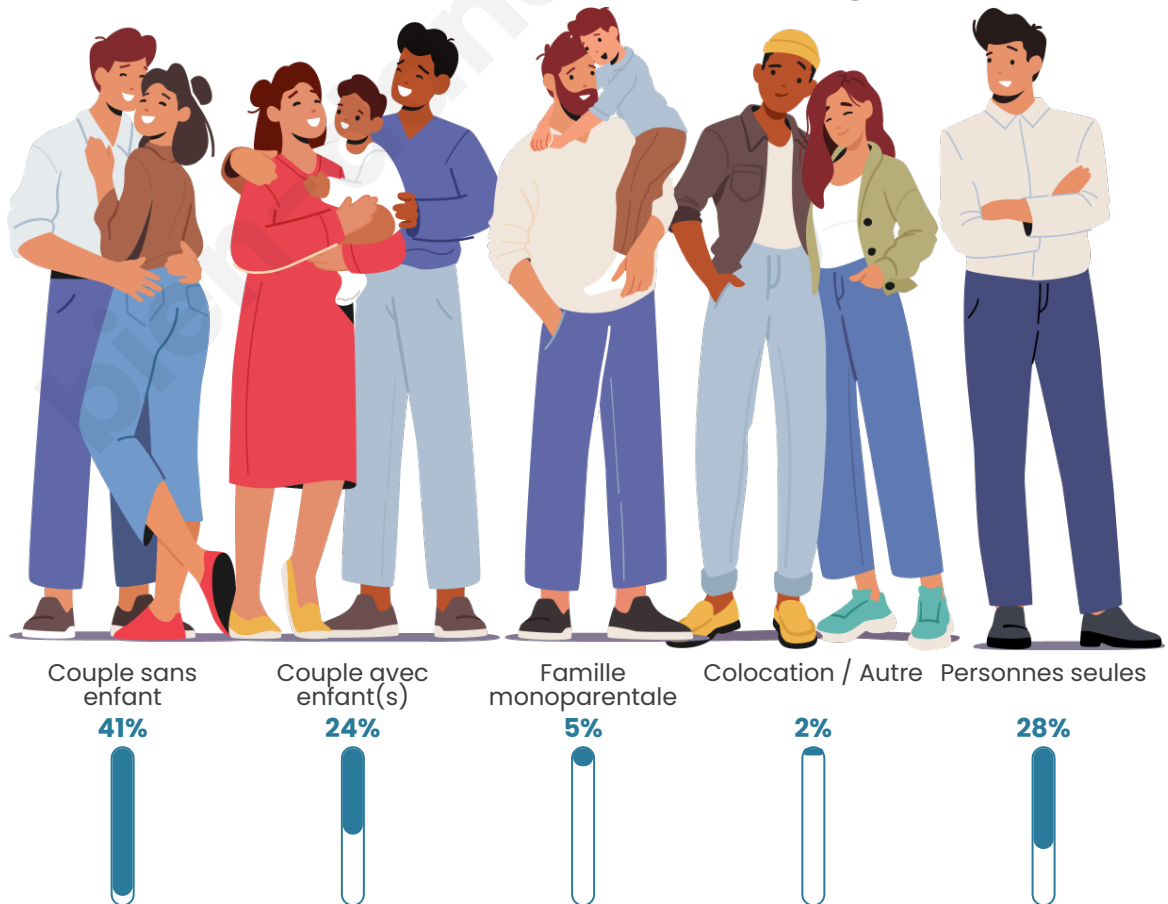

Tranche d'âge

Activité professionnelle

Niveau de diplôme

Composition des ménages

Profils électoraux

Premier tour

	Emmanuel MACRON	34.89 %
	Marine LE PEN	25.26 %
	Jean-Luc MÉLENCHON	14.86 %
	Valérie PÉCRESSÉ	5.17 %
	Éric ZEMMOUR	4.70 %
	Yannick JADOT	4.25 %
	Nicolas DUPONT- AIGNAN	2.73 %
	Jean LASSALLE	2.67 %
	Fabien ROUSSEL	1.75 %
	Anne HIDALGO	1.64 %
	Nathalie ARTHAUD	1.05 %
	Philippe POUTOU	1.02 %