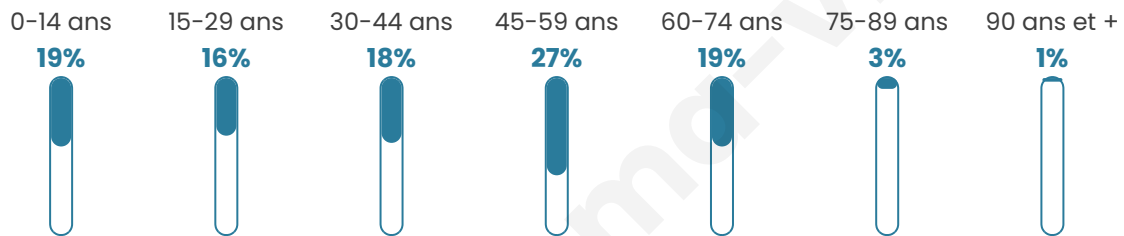

Age moyen

41 ans

Pop active

53.7%

Taux chômage

3.2%

Pop densité

68 h/km²

Revenu moyen

22 480 €/an

Evolution du nombre d'habitants

Sources : Institut national de la statistique et des études économiques (insee) selon Les dernières parutions officielles de 2024 portant sur les années 2020, 2021 et 2022.

Tranche d'âge

Activité professionnelle

Niveau de diplôme

Composition des ménages

Profils électoraux

Premier tour

	Marine LE PEN	37.59 %
	Emmanuel MACRON	25.57 %
	Jean-Luc MÉLENCHON	14.94 %
	Valérie PÉCRESSÉ	6.08 %
	Éric ZEMMOUR	4.94 %
	Jean LASSALLE	2.66 %
	Yannick JADOT	2.28 %
	Fabien ROUSSEL	1.77 %
	Nicolas DUPONT-AIGNAN	1.52 %
	Anne HIDALGO	1.39 %
	Nathalie ARTHAUD	0.63 %
	Philippe POUTOU	0.63 %

1 084 inscrits

Participation : 75.37%

Votes blancs : 2.45%

Votes nuls : 0.86%

Second tour

	Emmanuel MACRON	42,63 %
	Marine LE PEN	57,38 %

1 085 inscrits

Participation : 79.72%