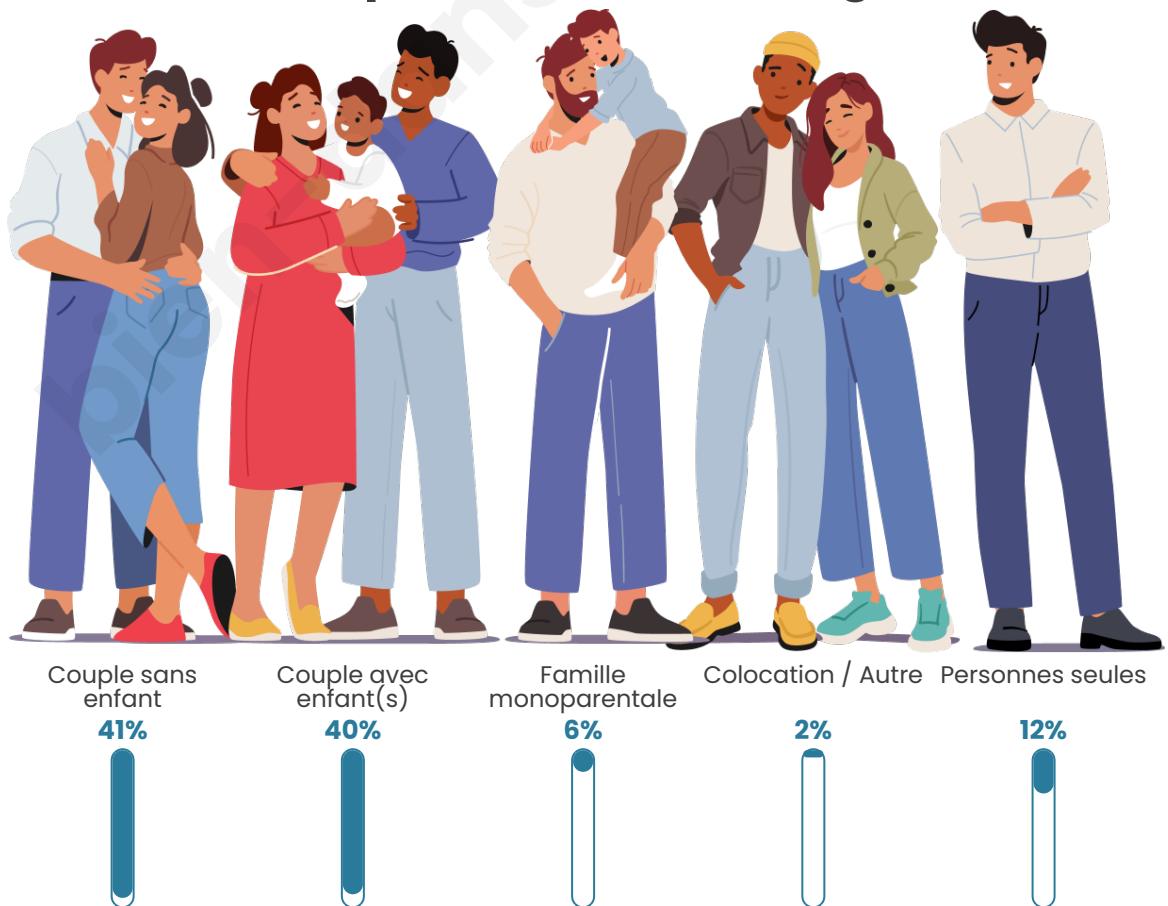

Tranche d'âge

Activité professionnelle

Niveau de diplôme

Composition des ménages

Profils électoraux

Premier tour

	Marine LE PEN	37.59 %
	Emmanuel MACRON	25.57 %
	Jean-Luc MÉLENCHON	14.94 %
	Valérie PÉCRESSÉ	6.08 %
	Éric ZEMMOUR	4.94 %
	Jean LASSALLE	2.66 %
	Yannick JADOT	2.28 %
	Fabien ROUSSEL	1.77 %
	Nicolas DUPONT-AIGNAN	1.52 %
	Anne HIDALGO	1.39 %
	Nathalie ARTHAUD	0.63 %
	Philippe POUTOU	0.63 %