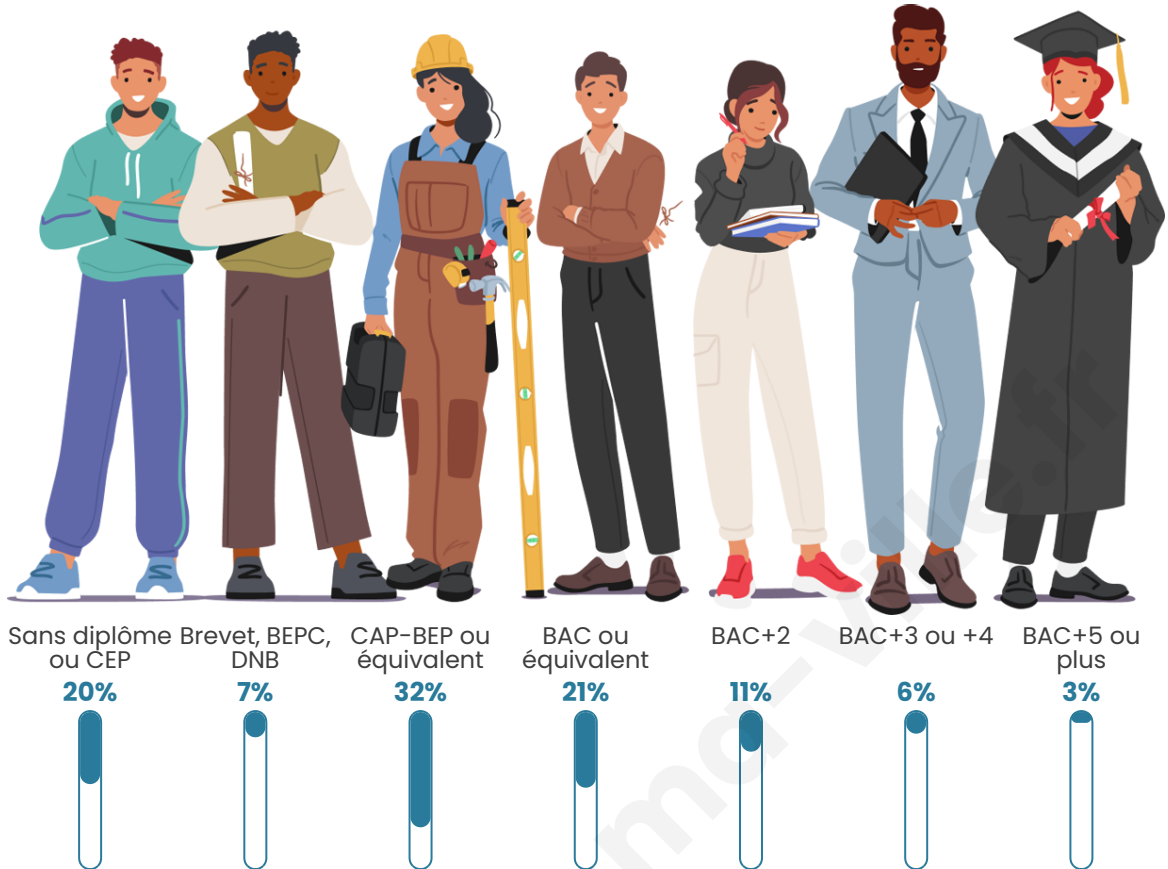

Age moyen

41 ans

Pop active

53.7%

Taux chômage

3.2%

Pop densité

68 h/km²

Tranche d'âge

Activité professionnelle

Niveau de diplôme

Composition des ménages

Profils électoraux

Premier tour

	Marine LE PEN	37.59 %
	Emmanuel MACRON	25.57 %
	Jean-Luc MÉLENCHON	14.94 %
	Valérie PÉCRESSÉ	6.08 %
	Éric ZEMMOUR	4.94 %
	Jean LASSALLE	2.66 %
	Yannick JADOT	2.28 %
	Fabien ROUSSEL	1.77 %
	Nicolas DUPONT-AIGNAN	1.52 %
	Anne HIDALGO	1.39 %
	Nathalie ARTHAUD	0.63 %
	Philippe POUTOU	0.63 %