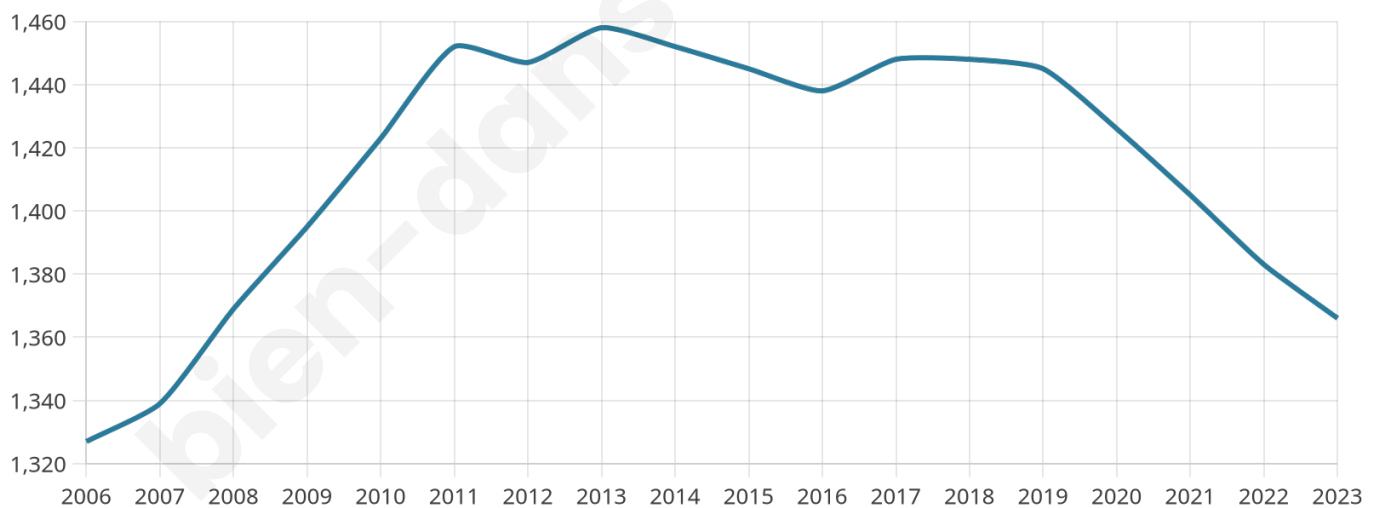

Age moyen

41 ans

Pop active

53.7%

Taux chômage

3.2%

Pop densité

68 h/km²

Revenu moyen

22 480 €/an

Evolution du nombre d'habitants

Sources : Institut national de la statistique et des études économiques (insee) selon Les dernières parutions officielles de 2024 portant sur les années 2020, 2021 et 2022.