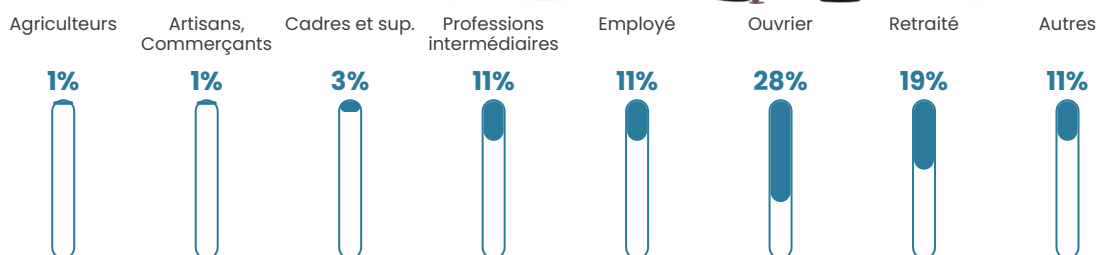

Revenu moyen

22 480 €/an

Evolution du nombre d'habitants

Sources : Institut national de la statistique et des études économiques (insee) selon Les dernières parutions officielles de 2024 portant sur les années 2020, 2021 et 2022.

Tranche d'âge

Activité professionnelle

Niveau de diplôme

Composition des ménages

Profils électoraux

Premier tour

	Marine LE PEN	37.59 %
	Emmanuel MACRON	25.57 %
	Jean-Luc MÉLENCHON	14.94 %
	Valérie PÉCRESSÉ	6.08 %
	Éric ZEMMOUR	4.94 %
	Jean LASSALLE	2.66 %
	Yannick JADOT	2.28 %
	Fabien ROUSSEL	1.77 %
	Nicolas DUPONT-AIGNAN	1.52 %
	Anne HIDALGO	1.39 %
	Nathalie ARTHAUD	0.63 %
	Philippe POUTOU	0.63 %