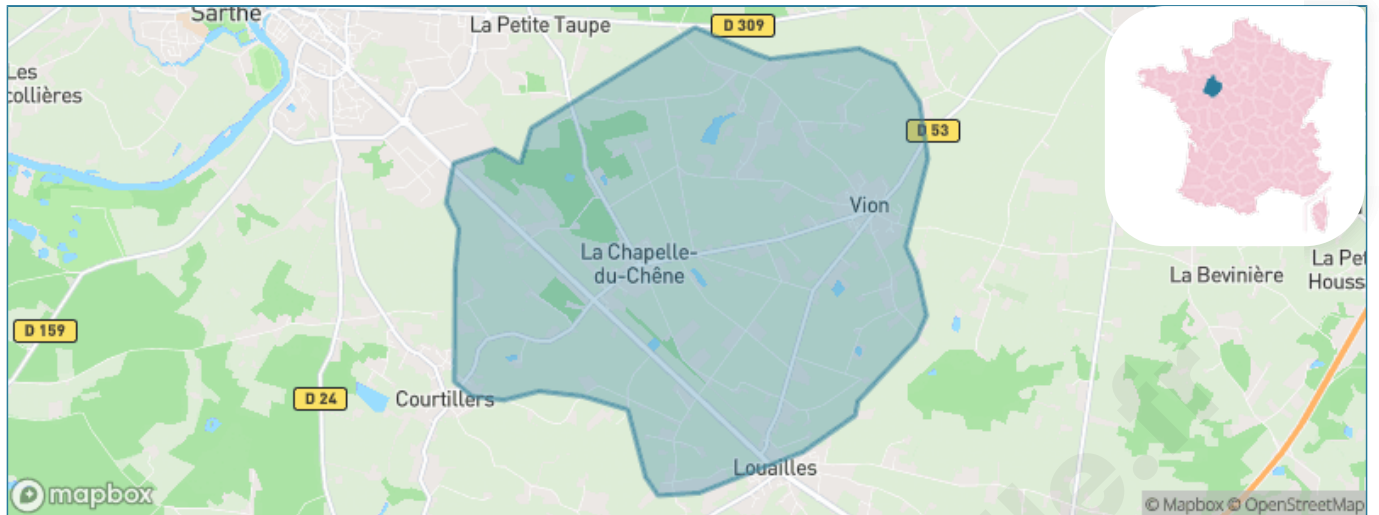

Version web

Ville de Vion

Présenté par

BIEN dans
ma **VILLE** 

Sommaire

Situation géographique	3
Statistiques sur la population	4
Evolution du nombre d'habitants	4
Tranche d'âge	5
0-14 ans	5
15-29 ans	5
30-44 ans	5
45-59 ans	5
60-74 ans	5
75-89 ans	5
90 ans et +	5
Activité professionnelle	5
Agriculteurs	5
Artisans, Commerçants	5
Cadres et sup.	5
Professions intermédiaires	5
Employé	5
Ouvrier	5
Retraité	5
Autres	5
Niveau de diplôme	6
Sans diplôme ou CEP	6
Brevet, BEPC, DNB	6
CAP-BEP ou équivalent	6
BAC ou équivalent	6
BAC+2	6
BAC+3 ou +4	6
BAC+5 ou plus	6
Composition des ménages	6
Couple sans enfant	6
Couple avec enfant(s)	6
Famille monoparentale	6
Colocation / Autre	6
Personnes seules	6
Profil électoraux	7
Premier tour	7
Sécurité	8
Evolution du nombre d'infractions	8
Pour comparer	9
Services à la population	10
Commerce	10
Éducation	10
Villes autour de Vion	12
Avis sur la ville de Vion	13
Moyenne par critère	13
Villes autour de Vion	13
Répartition des avis par note	13
Répartition des avis par note	13

Situation géographique

i Informations clés

- **Région** : Pays de la Loire
- **Département** : Sarthe
- **Code postal** : 72300
- **Superficie** : 20 km²

Statistiques sur la population

Nombre d'habitants

1 366