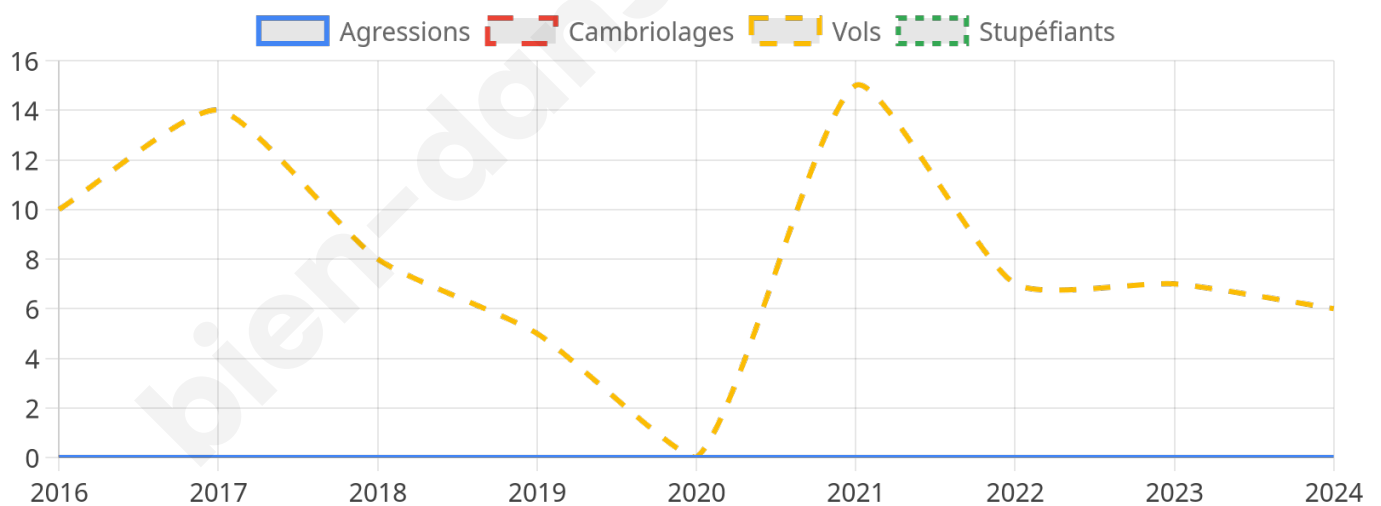

1 084 inscrits

Participation : 75.37%

Votes blancs : 2.45%

Votes nuls : 0.86%

Second tour

	Emmanuel MACRON	42,63 %
	Marine LE PEN	57,38 %

1 085 inscrits

Participation : 79.72%

Votes blancs : 5.43%

Votes nuls : 2.08%

Sécurité

Agressions physiques / sexuelles

0

Cambriolages

0

Vols / dégradations

6

Stupéfiants

0

Evolution du nombre d'infractions

Pour comparer

(en proportion du nombre d'habitants)

Ville Département Région

Sources : Bases statistiques communale, départementale et régionale de la délinquance enregistrée par la police et la gendarmerie nationales selon les dernières parutions officielles de 2025 portant sur l'année 2024 ([data.gouv](https://data.gouv.fr)).