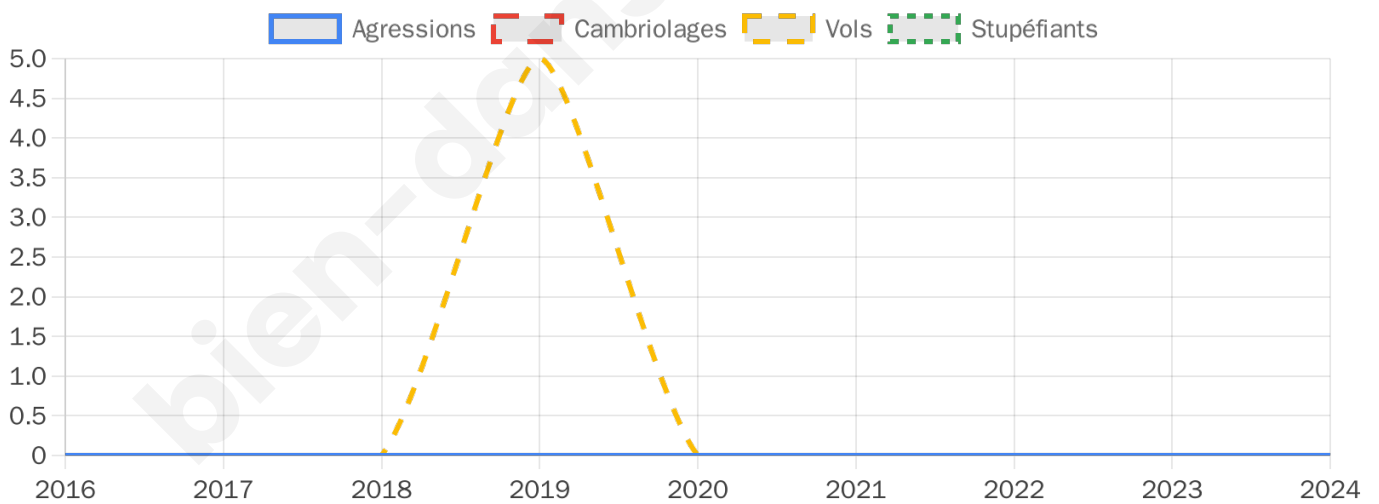

Sécurité

Agressions physiques / sexuelles

0

Cambriolages

0

Vols / dégradations

0

Stupéfiants

0

Evolution du nombre d'infractions