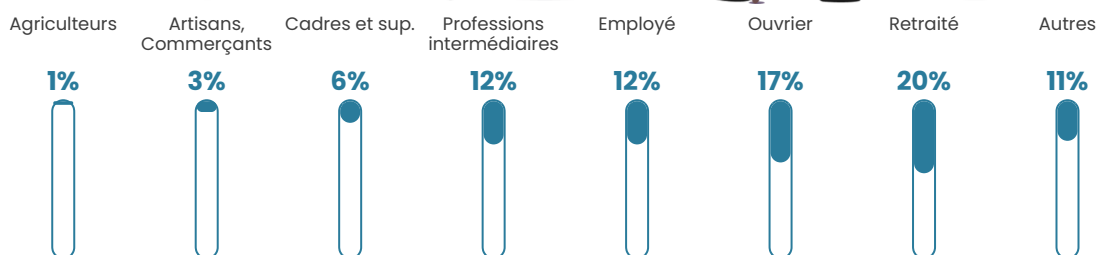

154 h/km²

Revenu moyen

22 190 €/an

Evolution du nombre d'habitants

Sources : Institut national de la statistique et des études économiques (insee) selon Les dernières parutions officielles de 2024 portant sur les années 2020, 2021 et 2022.

Tranche d'âge

Activité professionnelle

Niveau de diplôme

Composition des ménages

Profils électoraux

Premier tour

	Emmanuel MACRON	24.30 %
	Marine LE PEN	23.64 %
	Jean-Luc MÉLENCHON	23.31 %
	Éric ZEMMOUR	6.28 %
	Jean LASSALLE	5.29 %
	Yannick JADOT	4.30 %
	Valérie PÉCRESE	3.80 %
	Fabien ROUSSEL	2.98 %
	Anne HIDALGO	2.48 %
	Nicolas DUPONT- AIGNAN	2.31 %
	Philippe POUTOU	1.16 %
	Nathalie ARTHAUD	0.17 %