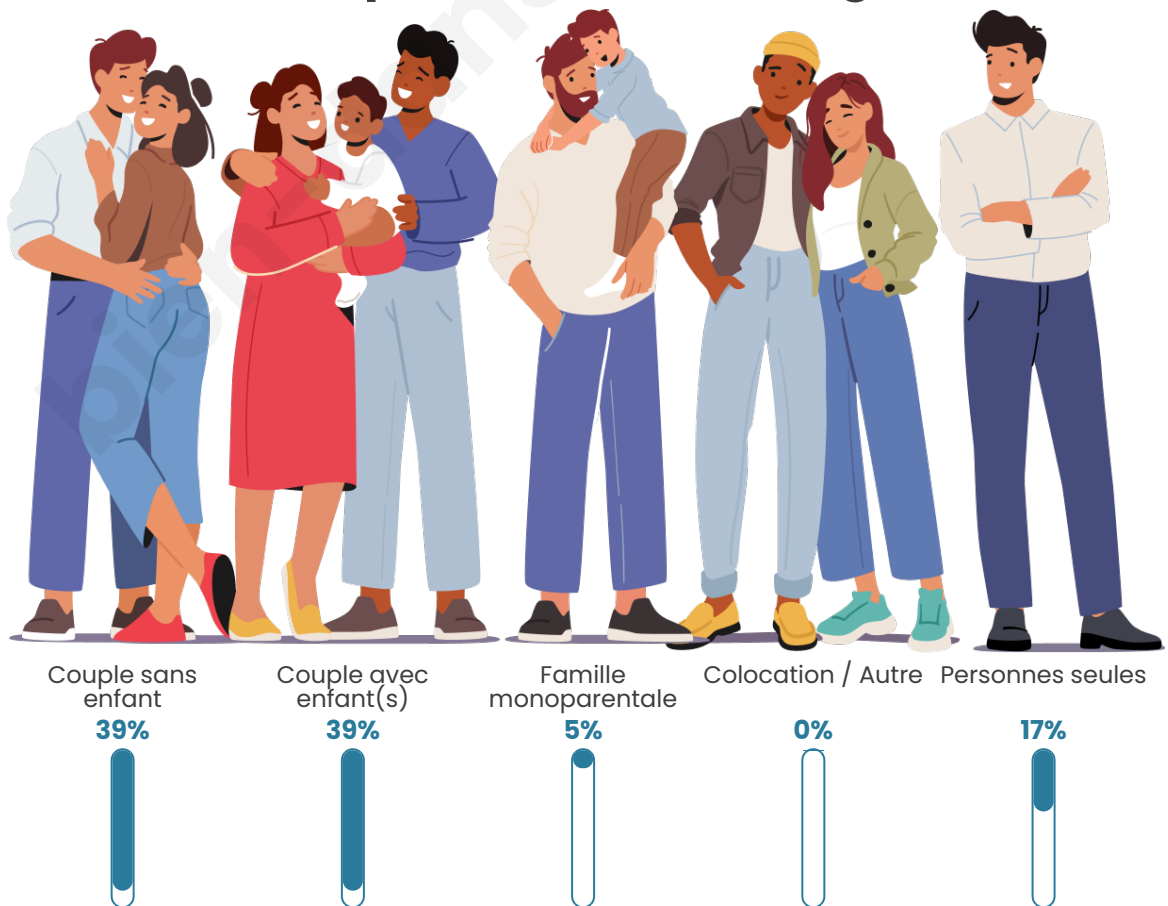

Tranche d'âge

Activité professionnelle

Niveau de diplôme

Composition des ménages

Profils électoraux

Premier tour

	Emmanuel MACRON	24.30 %
	Marine LE PEN	23.64 %
	Jean-Luc MÉLENCHON	23.31 %
	Éric ZEMMOUR	6.28 %
	Jean LASSALLE	5.29 %
	Yannick JADOT	4.30 %
	Valérie PÉCRESE	3.80 %
	Fabien ROUSSEL	2.98 %
	Anne HIDALGO	2.48 %
	Nicolas DUPONT- AIGNAN	2.31 %
	Philippe POUTOU	1.16 %
	Nathalie ARTHAUD	0.17 %