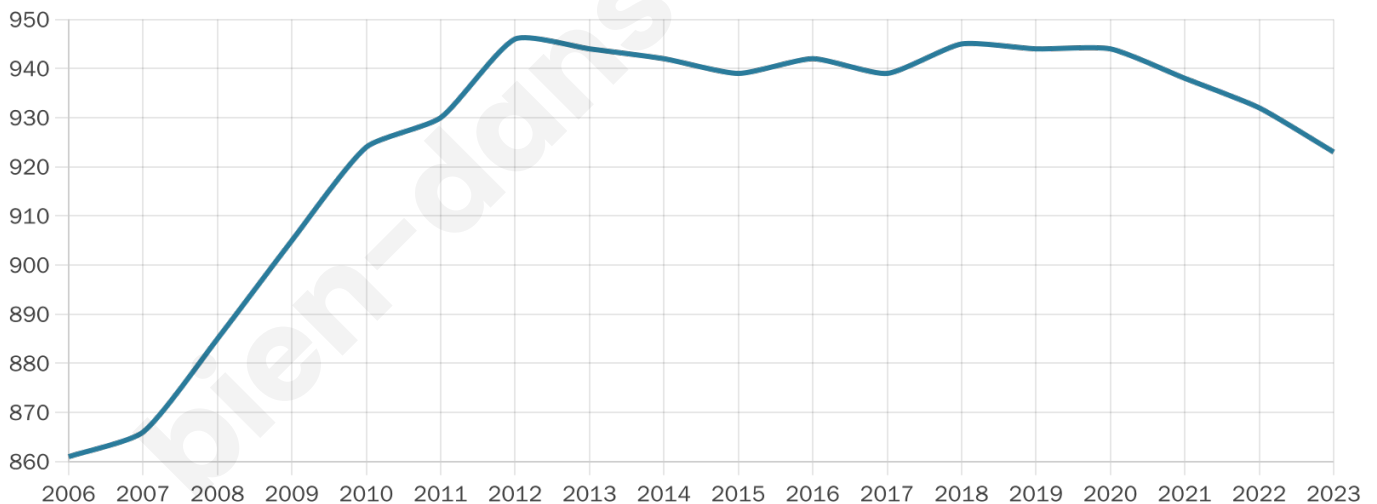

Version web

Ville de Vion

Présenté par

BIEN dans
ma **VILLE** 

Sommaire

Situation géographique	3
Statistiques sur la population	4
Evolution du nombre d'habitants	4
Tranche d'âge	5
0-14 ans	5
15-29 ans	5
30-44 ans	5
45-59 ans	5
60-74 ans	5
75-89 ans	5
90 ans et +	5
Activité professionnelle	5
Agriculteurs	5
Artisans, Commerçants	5
Cadres et sup.	5
Professions intermédiaires	5
Employé	5
Ouvrier	5
Retraité	5
Autres	5
Niveau de diplôme	6
Sans diplôme ou CEP	6
Brevet, BEPC, DNB	6
CAP-BEP ou équivalent	6
BAC ou équivalent	6
BAC+2	6
BAC+3 ou +4	6
BAC+5 ou plus	6
Composition des ménages	6
Couple sans enfant	6
Couple avec enfant(s)	6
Famille monoparentale	6
Colocation / Autre	6
Personnes seules	6
Profils électoraux	7
Premier tour	7
Sécurité	8
Evolution du nombre d'infractions	8
Pour comparer	9
Services à la population	10
Commerce	10
Éducation	10
Villes autour de Vion	12

923

Age moyen

42 ans

Pop active

49.4%

Taux chômage

8.2%

Pop densité

154 h/km²

Revenu moyen

22 190 €/an

Evolution du nombre d'habitants

Sources : Institut national de la statistique et des études économiques (insee) selon Les dernières parutions officielles de 2024 portant sur les années 2020, 2021 et 2022.