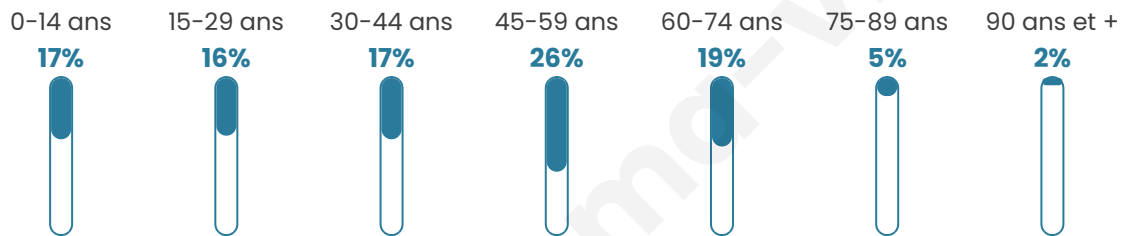

923

Age moyen

42 ans

Pop active

49.4%

Taux chômage

8.2%

Pop densité

154 h/km²

Revenu moyen

22 190 €/an

Evolution du nombre d'habitants

Sources : Institut national de la statistique et des études économiques (insee) selon Les dernières parutions officielles de 2024 portant sur les années 2020, 2021 et 2022.

Tranche d'âge

Activité professionnelle

Niveau de diplôme

Composition des ménages

Profils électoraux

Premier tour

	Emmanuel MACRON	24.30 %
	Marine LE PEN	23.64 %
	Jean-Luc MÉLENCHON	23.31 %
	Éric ZEMMOUR	6.28 %
	Jean LASSALLE	5.29 %
	Yannick JADOT	4.30 %
	Valérie PÉCRESE	3.80 %
	Fabien ROUSSEL	2.98 %
	Anne HIDALGO	2.48 %
	Nicolas DUPONT- AIGNAN	2.31 %
	Philippe POUTOU	1.16 %
	Nathalie ARTHAUD	0.17 %

769 inscrits

Participation : 81.14%
Votes blancs : 2.56%
Votes nuls : 0.48%

Second tour

	Emmanuel MACRON	52,67 %
	Marine LE PEN	47,33 %

768 inscrits

Participation : 74.87%
Votes blancs : 9.04%
Votes nuls : 3.13%