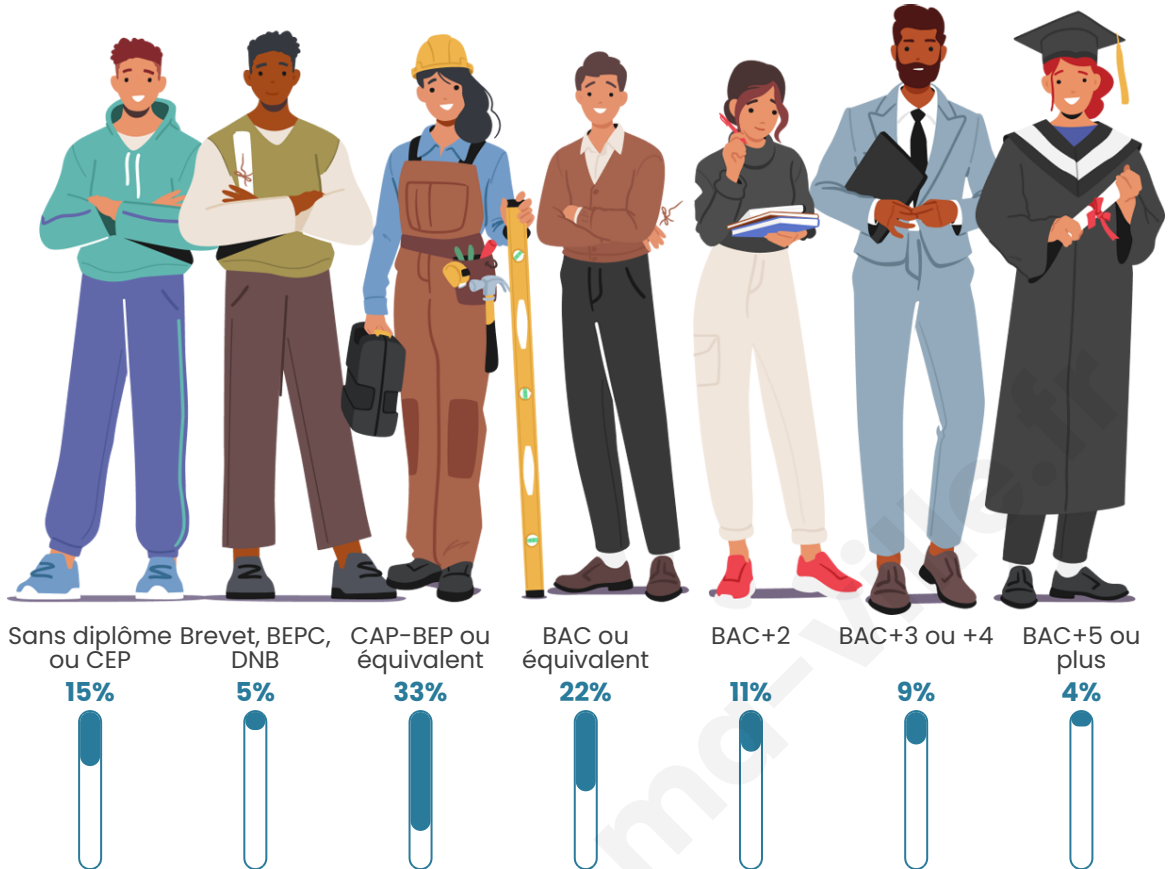

923

Age moyen

42 ans

Pop active

49.4%

Taux chômage

8.2%

Pop densité

Tranche d'âge

Activité professionnelle

Niveau de diplôme

Composition des ménages

Profils électoraux

Premier tour

	Emmanuel MACRON	24.30 %
	Marine LE PEN	23.64 %
	Jean-Luc MÉLENCHON	23.31 %
	Éric ZEMMOUR	6.28 %
	Jean LASSALLE	5.29 %
	Yannick JADOT	4.30 %
	Valérie PÉCRESE	3.80 %
	Fabien ROUSSEL	2.98 %
	Anne HIDALGO	2.48 %
	Nicolas DUPONT- AIGNAN	2.31 %
	Philippe POUTOU	1.16 %
	Nathalie ARTHAUD	0.17 %