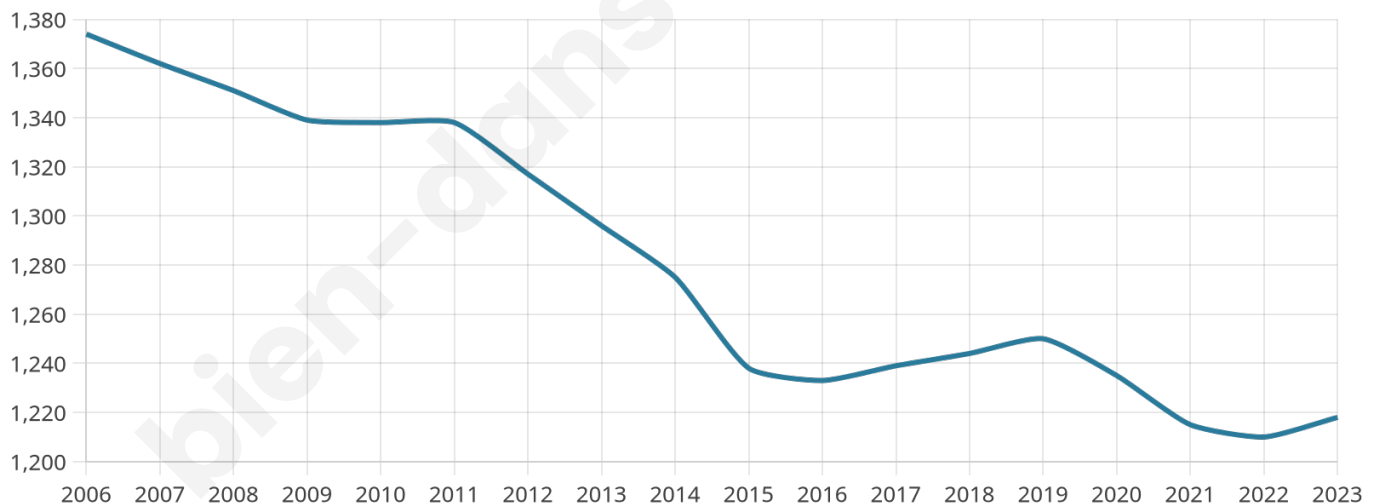

Nombre d'habitants

1 218

Age moyen

47 ans

Pop active

44.3%

Taux chômage

5.4%

Pop densité

45 h/km²

Revenu moyen

22 060 €/an

Evolution du nombre d'habitants

Sources : Institut national de la statistique et des études économiques (insee) selon Les dernières parutions officielles de 2024 portant sur les années 2020, 2021 et 2022.

Tranche d'âge

Activité professionnelle

Niveau de diplôme

Composition des ménages

Profils électoraux

Premier tour

	Marine LE PEN	30.84 %
	Emmanuel MACRON	29.06 %
	Jean-Luc MÉLENCHON	11.55 %
	Valérie PÉCRESSE	6.47 %
	Éric ZEMMOUR	6.09 %
	Jean LASSALLE	5.20 %
	Nicolas DUPONT-AIGNAN	3.55 %
	Yannick JADOT	2.54 %
	Anne HIDALGO	1.78 %
	Fabien ROUSSEL	1.52 %
	Nathalie ARTHAUD	1.02 %
	Philippe POUTOU	0.38 %