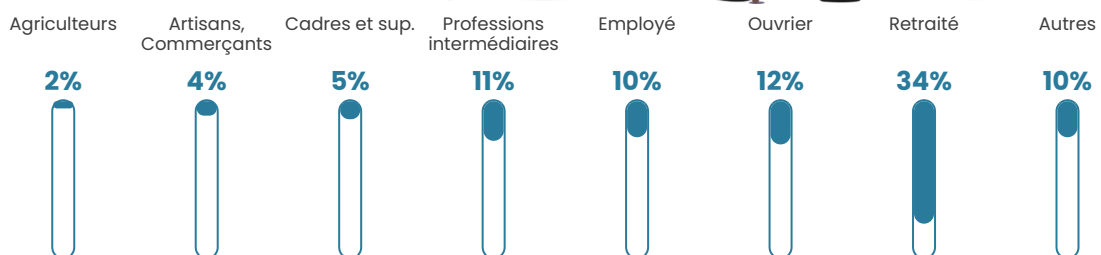

Pop densité

45 h/km²

Revenu moyen

22 060 €/an

Evolution du nombre d'habitants

Sources : Institut national de la statistique et des études économiques (insee) selon Les dernières parutions officielles de 2024 portant sur les années 2020, 2021 et 2022.

Tranche d'âge

Activité professionnelle

Niveau de diplôme

Composition des ménages

Profils électoraux

Premier tour

	Marine LE PEN	30.84 %
	Emmanuel MACRON	29.06 %
	Jean-Luc MÉLENCHON	11.55 %
	Valérie PÉCRESSE	6.47 %
	Éric ZEMMOUR	6.09 %
	Jean LASSALLE	5.20 %
	Nicolas DUPONT-AIGNAN	3.55 %
	Yannick JADOT	2.54 %
	Anne HIDALGO	1.78 %
	Fabien ROUSSEL	1.52 %
	Nathalie ARTHAUD	1.02 %
	Philippe POUTOU	0.38 %