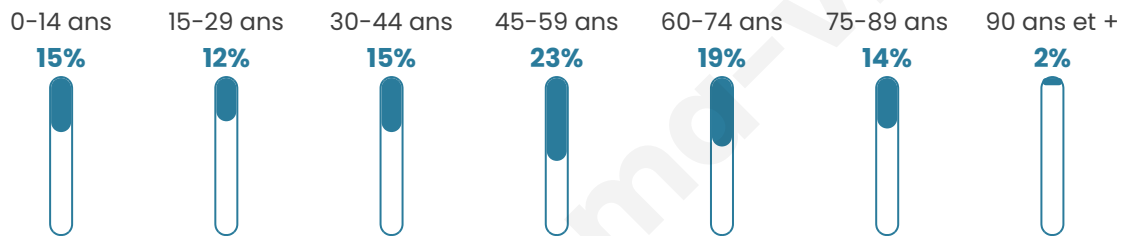

Nombre d'habitants

1 218

Age moyen

47 ans

Pop active

44.3%

Taux chômage

5.4%

Pop densité

45 h/km²

Revenu moyen

22 060 €/an

Evolution du nombre d'habitants

Sources : Institut national de la statistique et des études économiques (insee) selon Les dernières parutions officielles de 2024 portant sur les années 2020, 2021 et 2022.

Tranche d'âge

Activité professionnelle

Niveau de diplôme

Composition des ménages

Profils électoraux

Premier tour

	Marine LE PEN	30.84 %
	Emmanuel MACRON	29.06 %
	Jean-Luc MÉLENCHON	11.55 %
	Valérie PÉCRESSE	6.47 %
	Éric ZEMMOUR	6.09 %
	Jean LASSALLE	5.20 %
	Nicolas DUPONT-AIGNAN	3.55 %
	Yannick JADOT	2.54 %
	Anne HIDALGO	1.78 %
	Fabien ROUSSEL	1.52 %
	Nathalie ARTHAUD	1.02 %
	Philippe POUTOU	0.38 %

980 inscrits

Participation : 81.94%

Votes blancs : 0.00%

Votes nuls : 1.87%

Second tour

	Emmanuel MACRON	51,78 %
	Marine LE PEN	48,22 %

980 inscrits

Participation : 79.8%