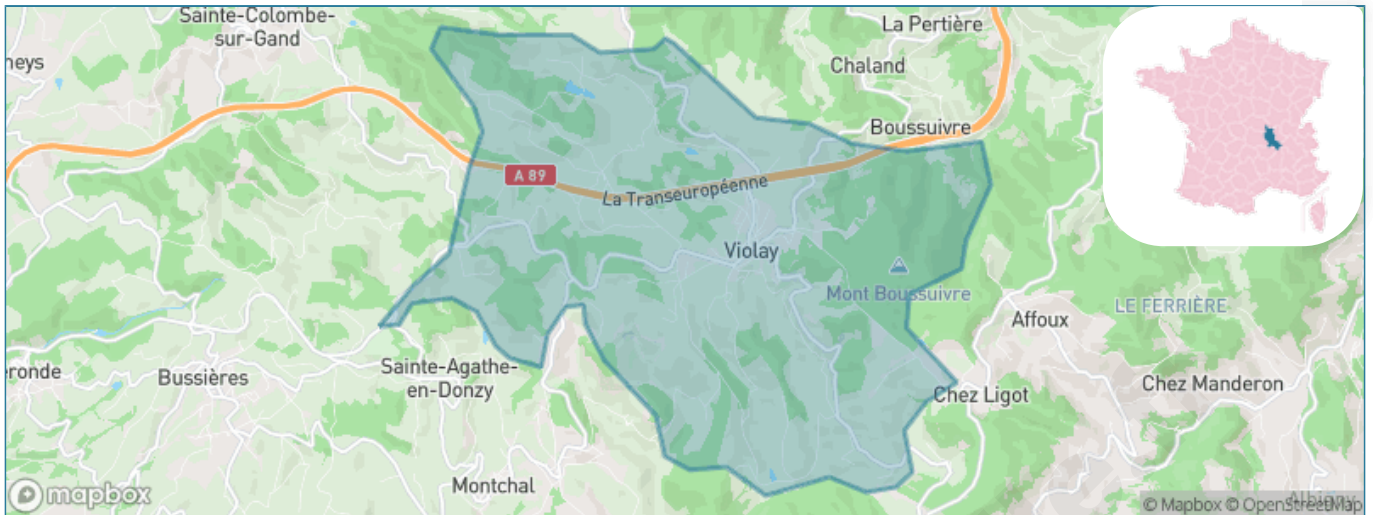

Version web

Ville de Violay

Présenté par

BIEN dans
ma **VILLE** 

Sommaire

Situation géographique	3
Statistiques sur la population	4
Evolution du nombre d'habitants	4
Tranche d'âge	5
0-14 ans	5
15-29 ans	5
30-44 ans	5
45-59 ans	5
60-74 ans	5
75-89 ans	5
90 ans et +	5
Activité professionnelle	5
Agriculteurs	5
Artisans, Commerçants	5
Cadres et sup.	5
Professions intermédiaires	5
Employé	5
Ouvrier	5
Retraité	5
Autres	5
Niveau de diplôme	6
Sans diplôme ou CEP	6
Brevet, BEPC, DNB	6
CAP-BEP ou équivalent	6
BAC ou équivalent	6
BAC+2	6
BAC+3 ou +4	6
BAC+5 ou plus	6
Composition des ménages	6
Couple sans enfant	6
Couple avec enfant(s)	6
Famille monoparentale	6
Colocation / Autre	6
Personnes seules	6
Profil électoraux	7
Premier tour	7
Sécurité	8
Evolution du nombre d'infractions	8
Pour comparer	9
Services à la population	10
Commerce	10
Éducation	10
Villes autour de Violay	11
Avis sur la ville de Violay	12
Moyenne par critère	12
Villes autour de Violay	12
Répartition des avis par note	12
Répartition des avis par note	12

Situation géographique

i Informations clés

- **Région** : Auvergne-Rhône-Alpes
- **Département** : Loire
- **Code postal** : 42780
- **Superficie** : 27 km²

Loire
LE DÉPARTEMENT

Statistiques sur la population