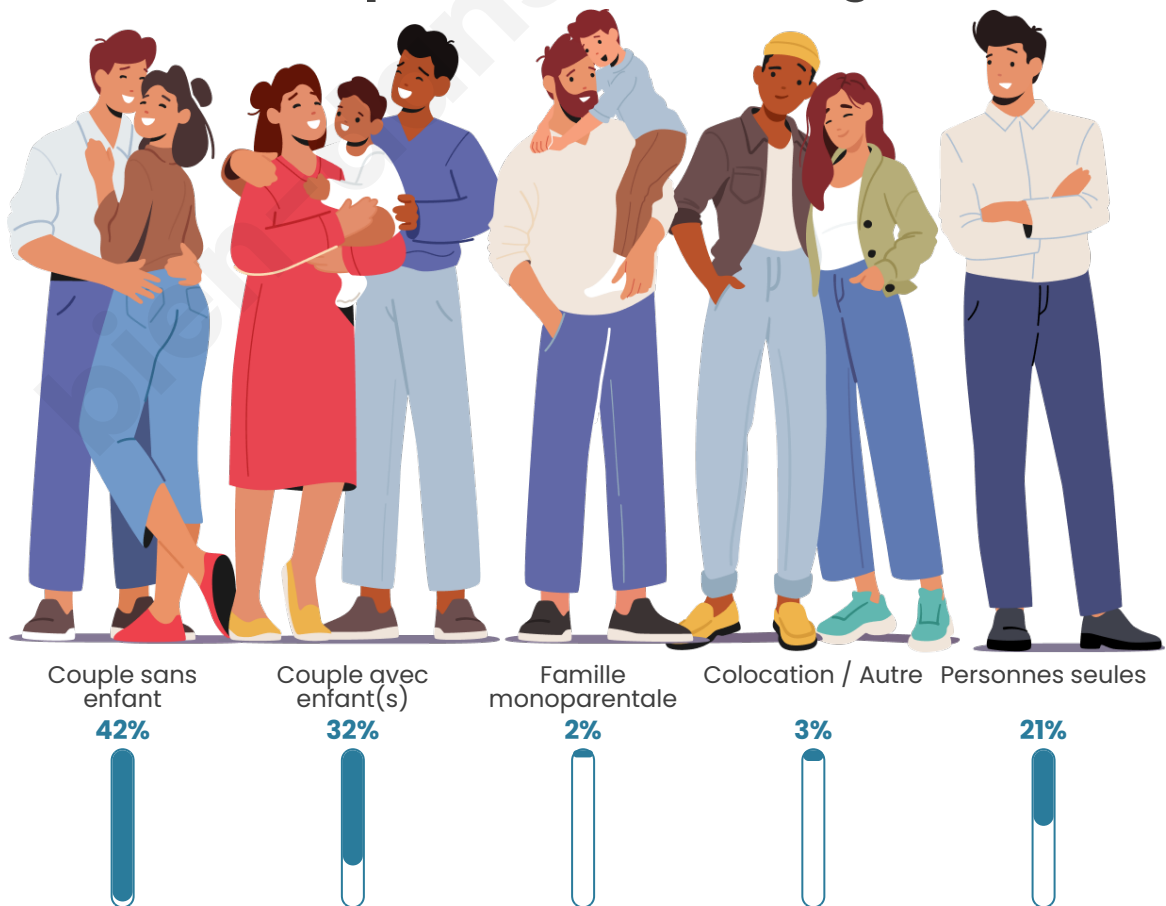

Nombre d'habitants

1 218

Age moyen

47 ans

Pop active

44.3%

Taux chômage

5.4%

Tranche d'âge

Activité professionnelle

Niveau de diplôme

Composition des ménages

Profils électoraux

Premier tour

	Marine LE PEN	30.84 %
	Emmanuel MACRON	29.06 %
	Jean-Luc MÉLENCHON	11.55 %
	Valérie PÉCRESSE	6.47 %
	Éric ZEMMOUR	6.09 %
	Jean LASSALLE	5.20 %
	Nicolas DUPONT-AIGNAN	3.55 %
	Yannick JADOT	2.54 %
	Anne HIDALGO	1.78 %
	Fabien ROUSSEL	1.52 %
	Nathalie ARTHAUD	1.02 %
	Philippe POUTOU	0.38 %