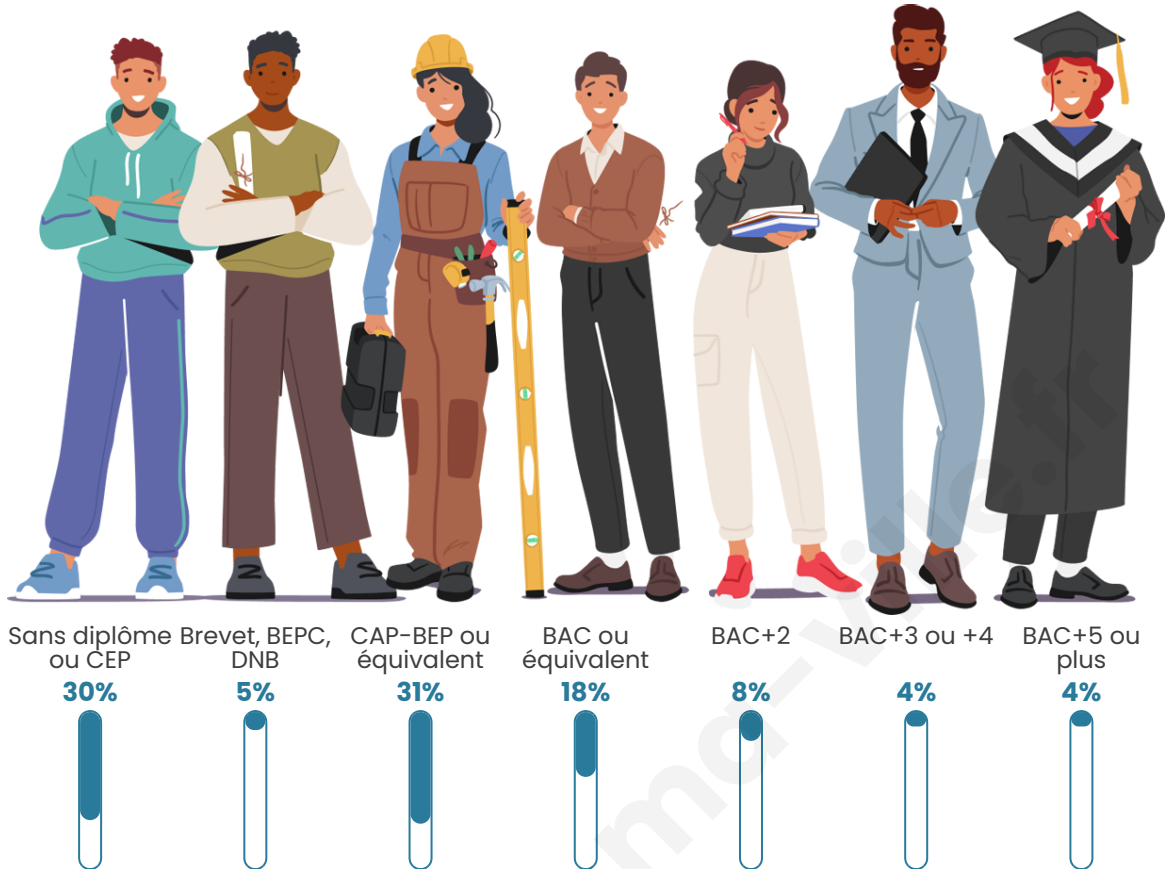

Nombre d'habitants

1 218

Age moyen

47 ans

Pop active

44.3%

Taux chômage

5.4%

Pop densité

45 h/km²

Revenu moyen

22 060 €/an

Evolution du nombre d'habitants

Sources : Institut national de la statistique et des études économiques (insee) selon Les dernières parutions officielles de 2024 portant sur les années 2020, 2021 et 2022.

Tranche d'âge

Activité professionnelle

Niveau de diplôme

Composition des ménages

Profils électoraux

Premier tour

	Marine LE PEN	30.84 %
	Emmanuel MACRON	29.06 %
	Jean-Luc MÉLENCHON	11.55 %
	Valérie PÉCRESSE	6.47 %
	Éric ZEMMOUR	6.09 %
	Jean LASSALLE	5.20 %
	Nicolas DUPONT-AIGNAN	3.55 %
	Yannick JADOT	2.54 %
	Anne HIDALGO	1.78 %
	Fabien ROUSSEL	1.52 %
	Nathalie ARTHAUD	1.02 %
	Philippe POUTOU	0.38 %