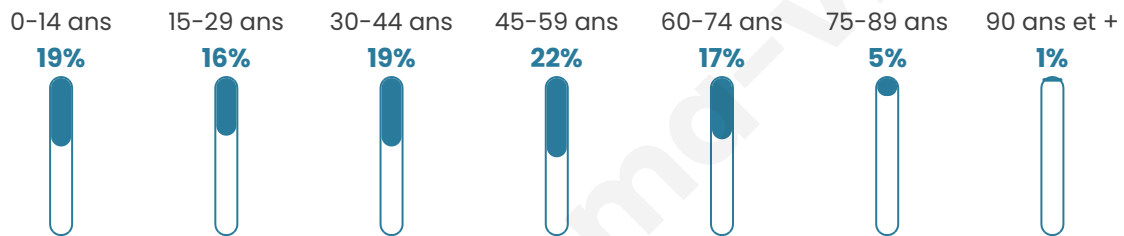

3 839

Age moyen

40 ans

Pop active

48.2%

Taux chômage

7.1%

Pop densité

384 h/km²

Revenu moyen

23 050 €/an

Evolution du nombre d'habitants

Sources : Institut national de la statistique et des études économiques (insee) selon Les dernières parutions officielles de 2024 portant sur les années 2020, 2021 et 2022.

Tranche d'âge

Activité professionnelle

Niveau de diplôme

Composition des ménages

Profils électoraux

Premier tour

	Marine LE PEN	38.73 %
	Emmanuel MACRON	27.02 %
	Jean-Luc MÉLENCHON	11.80 %
	Éric ZEMMOUR	6.24 %
	Valérie PÉCRESE	3.17 %
	Fabien ROUSSEL	2.95 %
	Yannick JADOT	2.82 %
	Jean LASSALLE	2.39 %
	Nicolas DUPONT-AIGNAN	2.25 %
	Anne HIDALGO	1.43 %
	Philippe POUTOU	0.65 %
	Nathalie ARTHAUD	0.56 %