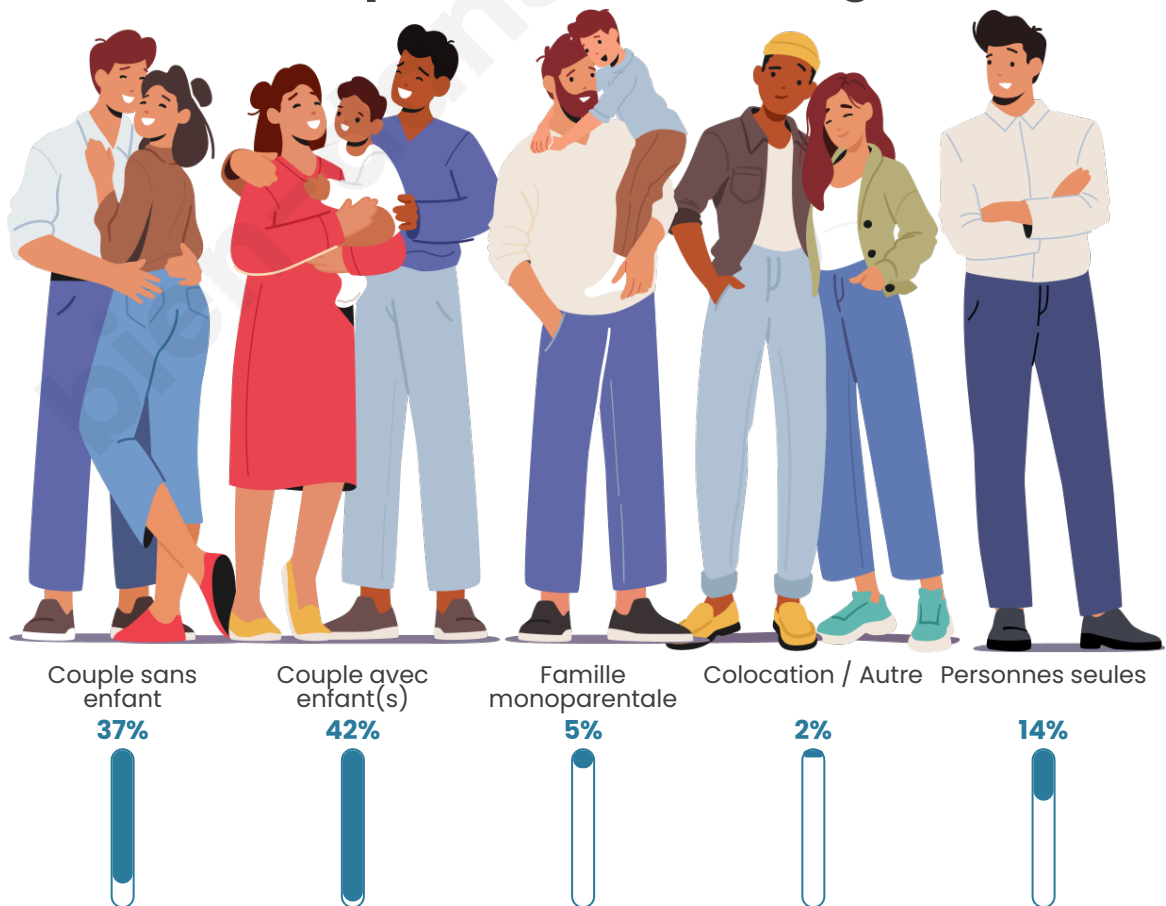

Tranche d'âge

Activité professionnelle

Niveau de diplôme

Composition des ménages

Profils électoraux

Premier tour

	Marine LE PEN	38.73 %
	Emmanuel MACRON	27.02 %
	Jean-Luc MÉLENCHON	11.80 %
	Éric ZEMMOUR	6.24 %
	Valérie PÉCRESE	3.17 %
	Fabien ROUSSEL	2.95 %
	Yannick JADOT	2.82 %
	Jean LASSALLE	2.39 %
	Nicolas DUPONT-AIGNAN	2.25 %
	Anne HIDALGO	1.43 %
	Philippe POUTOU	0.65 %
	Nathalie ARTHAUD	0.56 %