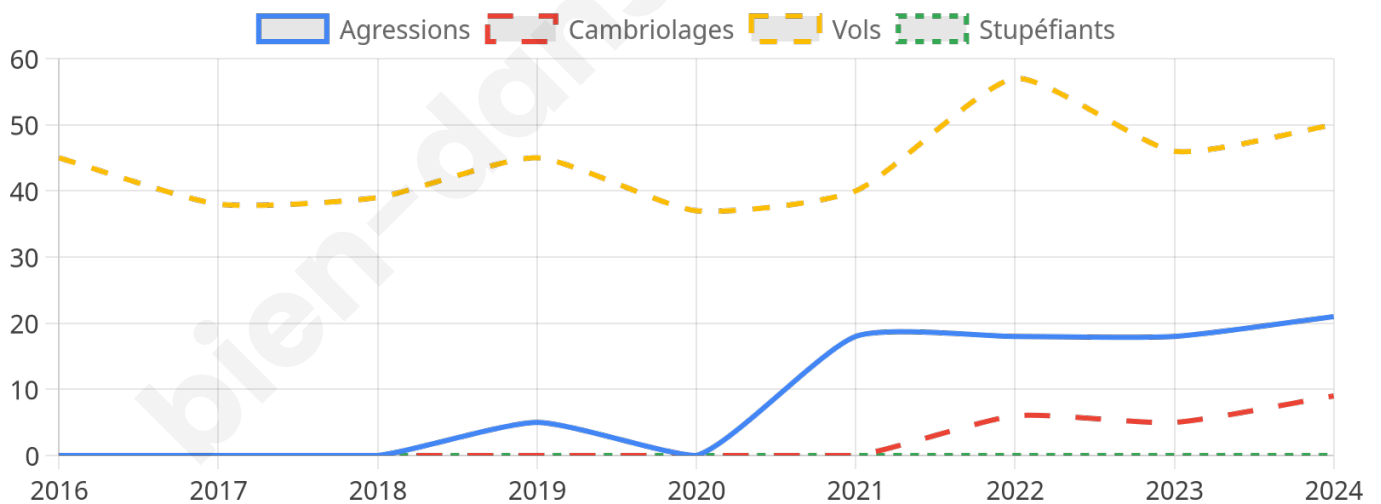

3 011 inscrits

Participation : 78.18%

Votes blancs : 1.49%

Votes nuls : 0.55%

Second tour

	Emmanuel MACRON	43,31 %
	Marine LE PEN	56,69 %

3 012 inscrits

Participation : 80.78%

Votes blancs : 3.58%

Votes nuls : 2.75%

Sécurité

Agressions physiques / sexuelles

21

Cambriolages

9

Vols / dégradations

50

Stupéfiants

0

Evolution du nombre d'infractions

Pour comparer

(en proportion du nombre d'habitants)

Sources : Bases statistiques communale, départementale et régionale de la délinquance enregistrée par la police et la gendarmerie nationales selon les dernières parutions officielles de 2025 portant sur l'année 2024 ([data.gouv](https://data.gouv.fr)).