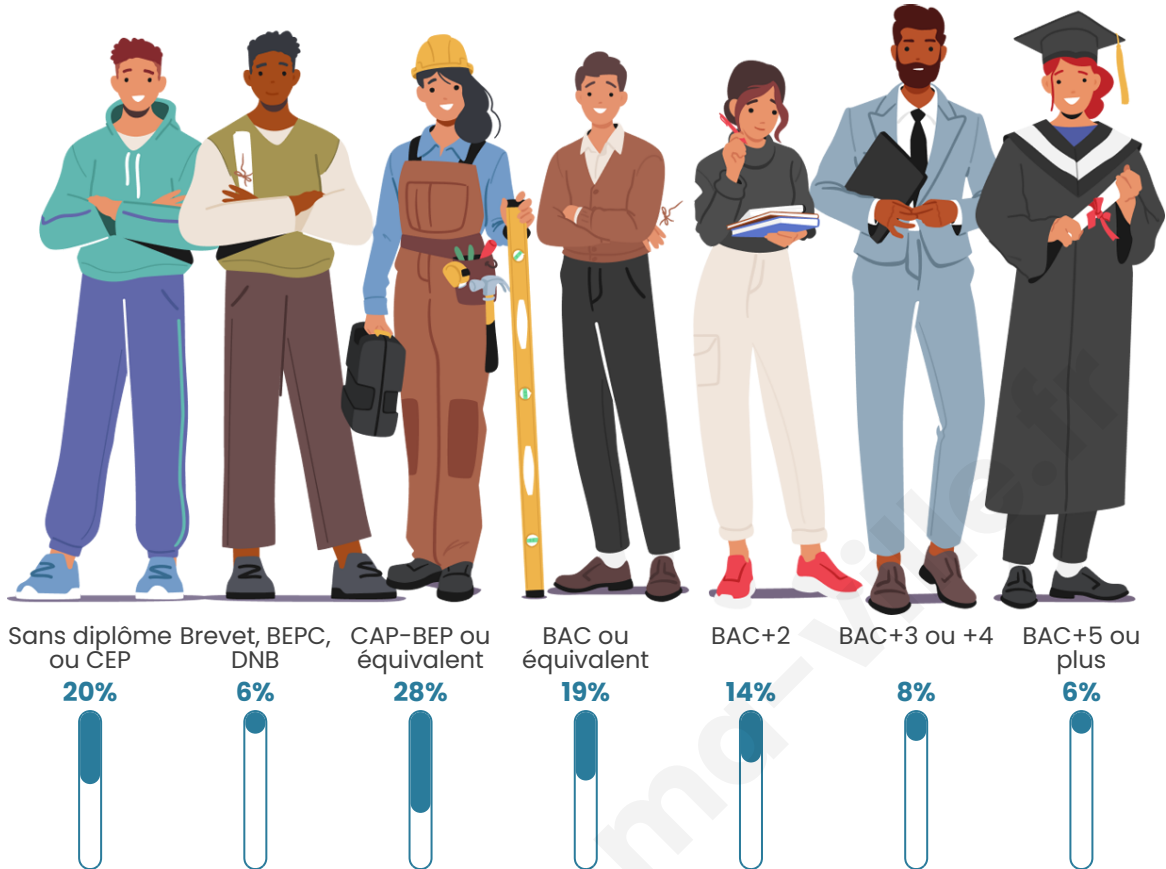

Tranche d'âge

Activité professionnelle

Niveau de diplôme

Composition des ménages

Profils électoraux

Premier tour

	Marine LE PEN	38.73 %
	Emmanuel MACRON	27.02 %
	Jean-Luc MÉLENCHON	11.80 %
	Éric ZEMMOUR	6.24 %
	Valérie PÉCRESE	3.17 %
	Fabien ROUSSEL	2.95 %
	Yannick JADOT	2.82 %
	Jean LASSALLE	2.39 %
	Nicolas DUPONT-AIGNAN	2.25 %
	Anne HIDALGO	1.43 %
	Philippe POUTOU	0.65 %
	Nathalie ARTHAUD	0.56 %