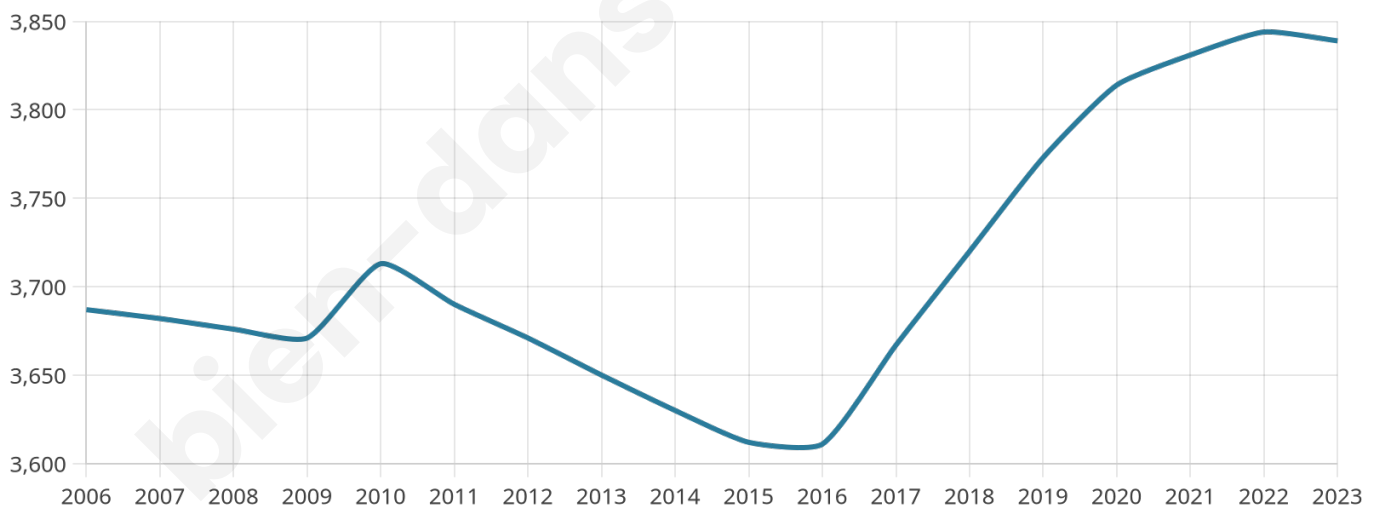

Version web

Ville de Violaines

Présenté par

BIEN dans
ma **VILLE** 

Sommaire

Situation géographique	3
Statistiques sur la population	4
Evolution du nombre d'habitants	4
Tranche d'âge	5
0-14 ans	5
15-29 ans	5
30-44 ans	5
45-59 ans	5
60-74 ans	5
75-89 ans	5
90 ans et +	5
Activité professionnelle	5
Agriculteurs	5
Artisans, Commerçants	5
Cadres et sup.	5
Professions intermédiaires	5
Employé	5
Ouvrier	5
Retraité	5
Autres	5
Niveau de diplôme	6
Sans diplôme ou CEP	6
Brevet, BEPC, DNB	6
CAP-BEP ou équivalent	6
BAC ou équivalent	6
BAC+2	6
BAC+3 ou +4	6
BAC+5 ou plus	6
Composition des ménages	6
Couple sans enfant	6
Couple avec enfant(s)	6
Famille monoparentale	6
Colocation / Autre	6
Personnes seules	6
Profil électoraux	7
Premier tour	7
Sécurité	8
Evolution du nombre d'infractions	8
Pour comparer	9
Services à la population	10
Commerce	10
Éducation	10
Villes autour de Violaines	11
Avis sur la ville de Violaines	12
Moyenne par critère	12
Villes autour de Violaines	12
Répartition des avis par note	12
Répartition des avis par note	12

3 839

Age moyen

40 ans

Pop active

48.2%

Taux chômage

7.1%

Pop densité

384 h/km²

Revenu moyen

23 050 €/an

Evolution du nombre d'habitants

Sources : Institut national de la statistique et des études économiques (insee) selon Les dernières parutions officielles de 2024 portant sur les années 2020, 2021 et 2022.