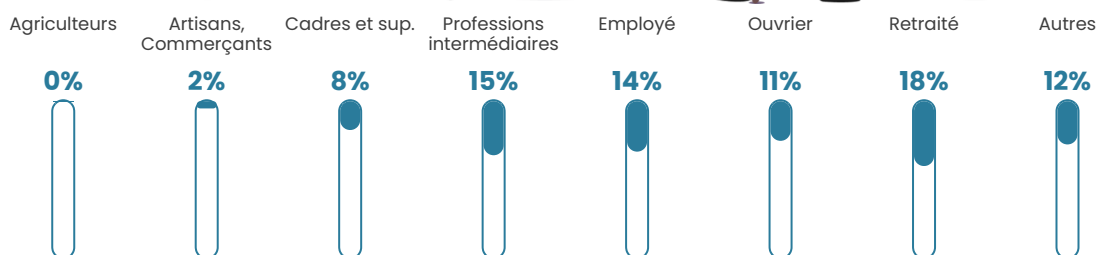

384 h/km²

Revenu moyen

23 050 €/an

Evolution du nombre d'habitants

Sources : Institut national de la statistique et des études économiques (insee) selon Les dernières parutions officielles de 2024 portant sur les années 2020, 2021 et 2022.

Tranche d'âge

Activité professionnelle

Niveau de diplôme

Composition des ménages

Profils électoraux

Premier tour

	Marine LE PEN	38.73 %
	Emmanuel MACRON	27.02 %
	Jean-Luc MÉLENCHON	11.80 %
	Éric ZEMMOUR	6.24 %
	Valérie PÉCRESE	3.17 %
	Fabien ROUSSEL	2.95 %
	Yannick JADOT	2.82 %
	Jean LASSALLE	2.39 %
	Nicolas DUPONT-AIGNAN	2.25 %
	Anne HIDALGO	1.43 %
	Philippe POUTOU	0.65 %
	Nathalie ARTHAUD	0.56 %