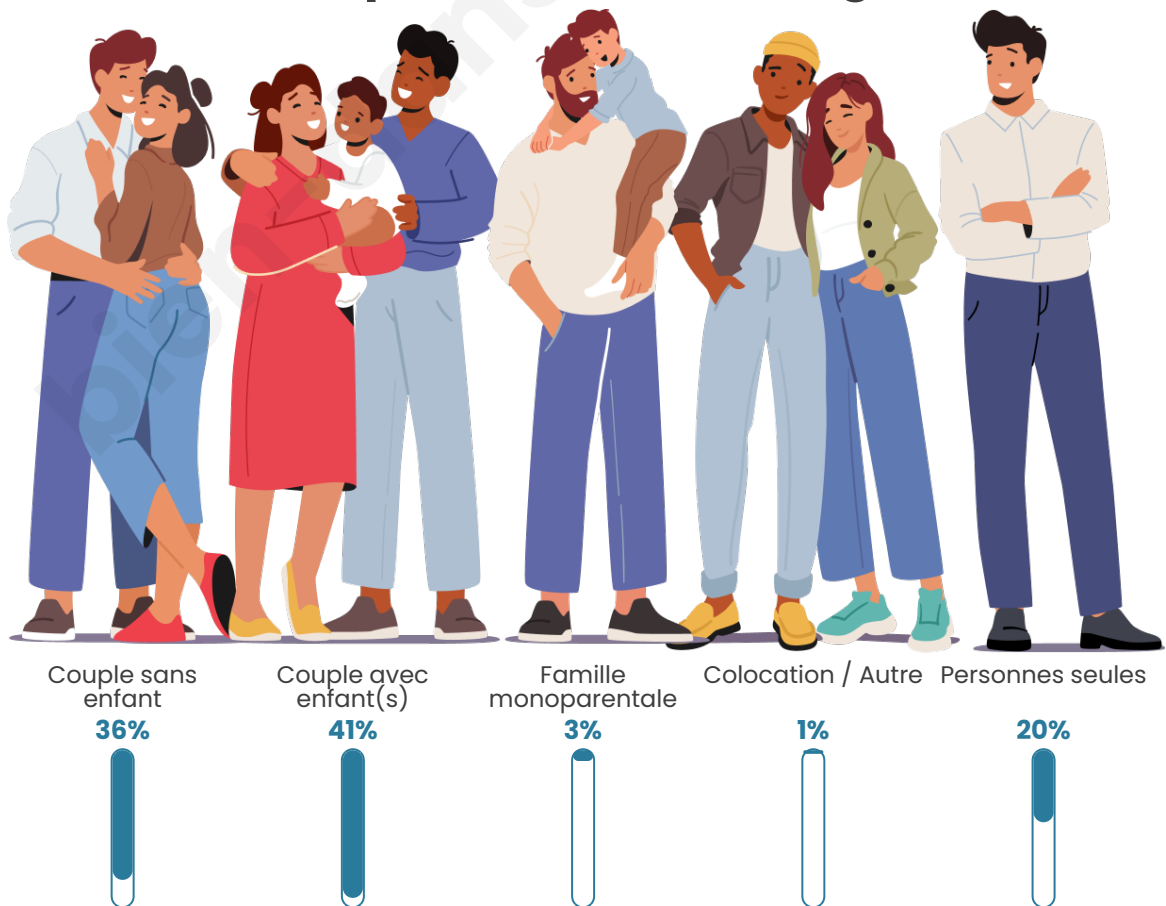

Tranche d'âge

Activité professionnelle

Niveau de diplôme

Composition des ménages

Profils électoraux

Premier tour

	Marine LE PEN	31.48 %
	Emmanuel MACRON	22.00 %
	Jean-Luc MÉLENCHON	13.24 %
	Éric ZEMMOUR	10.55 %
	Valérie PÉCRESSE	4.83 %
	Jean LASSALLE	4.47 %
	Yannick JADOT	4.11 %
	Nicolas DUPONT-AIGNAN	3.40 %
	Fabien ROUSSEL	2.50 %
	Anne HIDALGO	1.61 %
	Nathalie ARTHAUD	0.89 %
	Philippe POUTOU	0.89 %