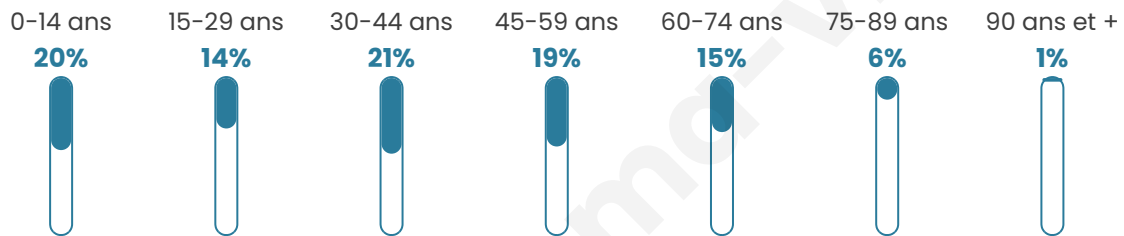

Nombre d'habitants

896

Age moyen

39 ans

Pop active

50.2%

Taux chômage

3.8%

Pop densité

149 h/km²

Revenu moyen

28 860 €/an

Evolution du nombre d'habitants

Sources : Institut national de la statistique et des études économiques (insee) selon Les dernières parutions officielles de 2024 portant sur les années 2020, 2021 et 2022.

Tranche d'âge

Activité professionnelle

Niveau de diplôme

Composition des ménages

Profils électoraux

Premier tour

	Marine LE PEN	31.48 %
	Emmanuel MACRON	22.00 %
	Jean-Luc MÉLENCHON	13.24 %
	Éric ZEMMOUR	10.55 %
	Valérie PÉCRESSE	4.83 %
	Jean LASSALLE	4.47 %
	Yannick JADOT	4.11 %
	Nicolas DUPONT-AIGNAN	3.40 %
	Fabien ROUSSEL	2.50 %
	Anne HIDALGO	1.61 %
	Nathalie ARTHAUD	0.89 %
	Philippe POUTOU	0.89 %

692 inscrits

Participation : 81.94%

Votes blancs : 0.88%

Votes nuls : 0.53%

Second tour

	Emmanuel MACRON	43,92 %
	Marine LE PEN	56,08 %

693 inscrits

Participation : 80.66%