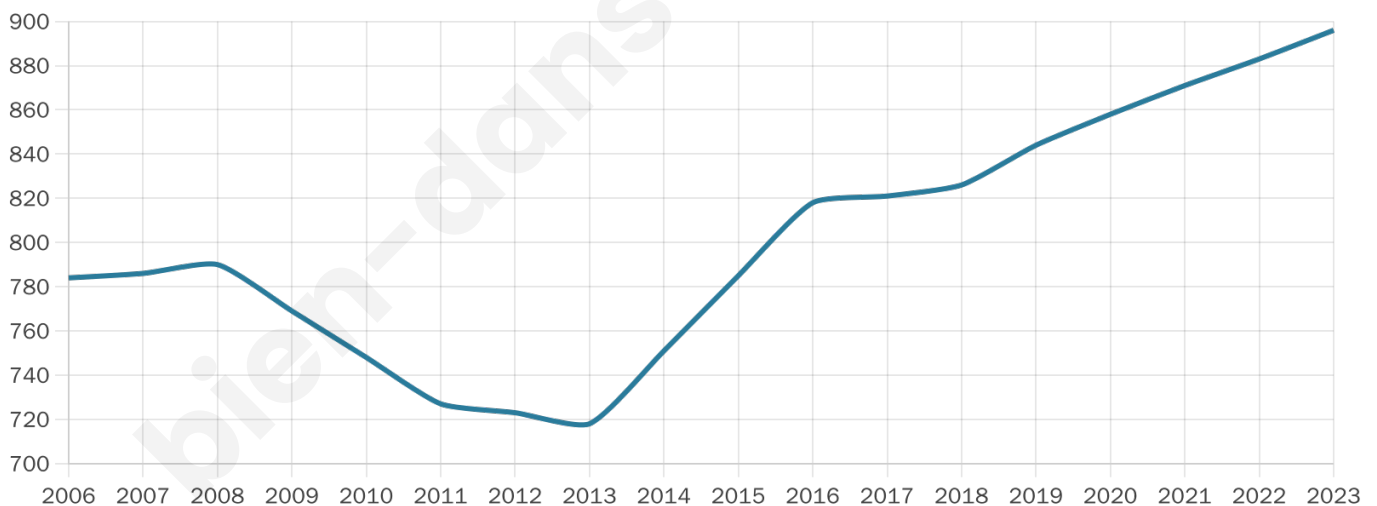

Nombre d'habitants

896

Age moyen

39 ans

Pop active

50.2%

Taux chômage

3.8%

Pop densité

149 h/km²

Revenu moyen

28 860 €/an

Evolution du nombre d'habitants

Sources : Institut national de la statistique et des études économiques (insee) selon Les dernières parutions officielles de 2024 portant sur les années 2020, 2021 et 2022.

Tranche d'âge

Activité professionnelle

Niveau de diplôme

Composition des ménages

Profils électoraux

Premier tour

	Marine LE PEN	31.48 %
	Emmanuel MACRON	22.00 %
	Jean-Luc MÉLENCHON	13.24 %
	Éric ZEMMOUR	10.55 %
	Valérie PÉCRESSE	4.83 %
	Jean LASSALLE	4.47 %
	Yannick JADOT	4.11 %
	Nicolas DUPONT-AIGNAN	3.40 %
	Fabien ROUSSEL	2.50 %
	Anne HIDALGO	1.61 %
	Nathalie ARTHAUD	0.89 %
	Philippe POUTOU	0.89 %