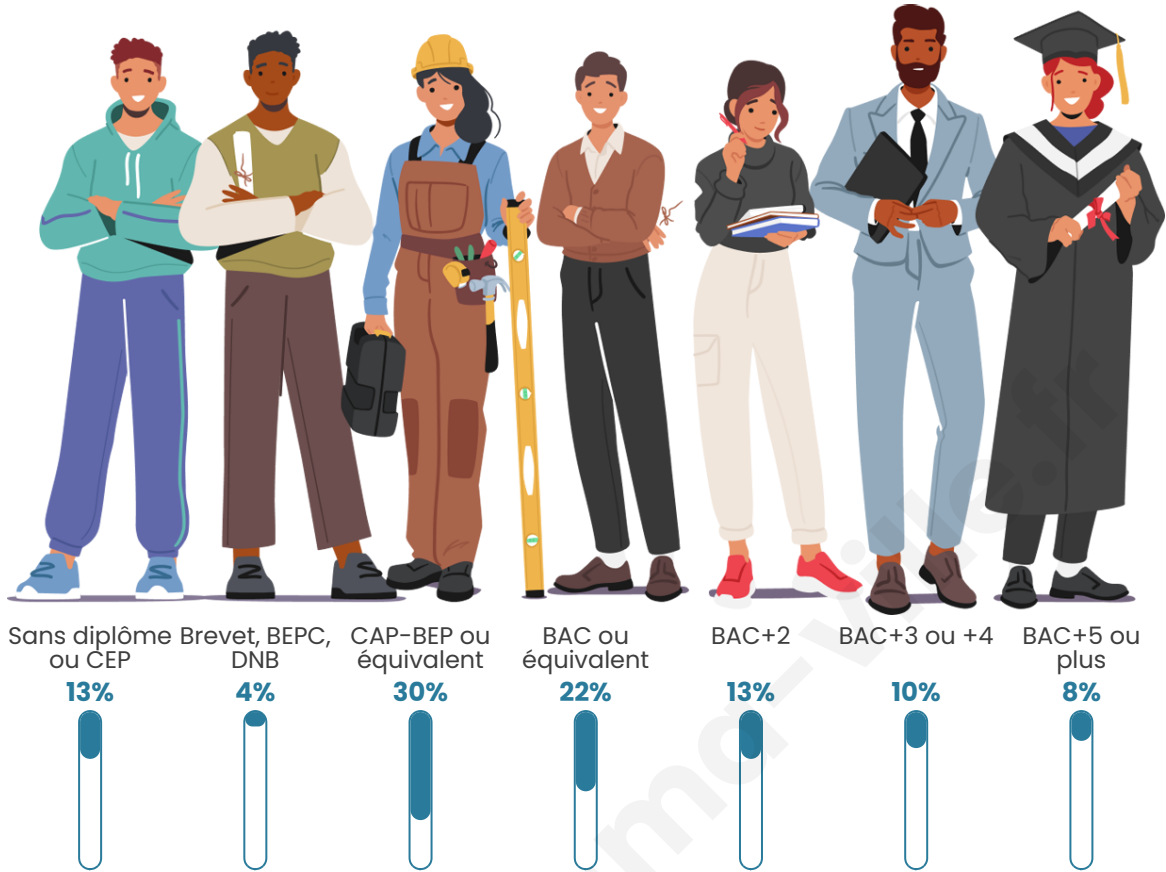

Nombre d'habitants

896

Age moyen

39 ans

Pop active

50.2%

Taux chômage

3.8%

Pop densité

149 h/km²

Revenu moyen

28 860 €/an

Evolution du nombre d'habitants

Sources : Institut national de la statistique et des études économiques (insee) selon Les dernières parutions officielles de 2024 portant sur les années 2020, 2021 et 2022.

Tranche d'âge

Activité professionnelle

Niveau de diplôme

Composition des ménages

Profils électoraux

Premier tour

	Marine LE PEN	31.48 %
	Emmanuel MACRON	22.00 %
	Jean-Luc MÉLENCHON	13.24 %
	Éric ZEMMOUR	10.55 %
	Valérie PÉCRESSE	4.83 %
	Jean LASSALLE	4.47 %
	Yannick JADOT	4.11 %
	Nicolas DUPONT-AIGNAN	3.40 %
	Fabien ROUSSEL	2.50 %
	Anne HIDALGO	1.61 %
	Nathalie ARTHAUD	0.89 %
	Philippe POUTOU	0.89 %