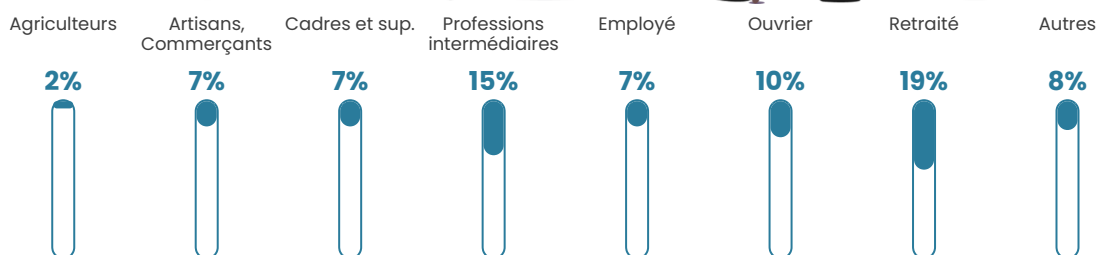

Pop densité

149 h/km²

Revenu moyen

28 860 €/an

Evolution du nombre d'habitants

Sources : Institut national de la statistique et des études économiques (insee) selon Les dernières parutions officielles de 2024 portant sur les années 2020, 2021 et 2022.

Tranche d'âge

Activité professionnelle

Niveau de diplôme

Composition des ménages

Profils électoraux

Premier tour

	Marine LE PEN	31.48 %
	Emmanuel MACRON	22.00 %
	Jean-Luc MÉLENCHON	13.24 %
	Éric ZEMMOUR	10.55 %
	Valérie PÉCRESSE	4.83 %
	Jean LASSALLE	4.47 %
	Yannick JADOT	4.11 %
	Nicolas DUPONT-AIGNAN	3.40 %
	Fabien ROUSSEL	2.50 %
	Anne HIDALGO	1.61 %
	Nathalie ARTHAUD	0.89 %
	Philippe POUTOU	0.89 %