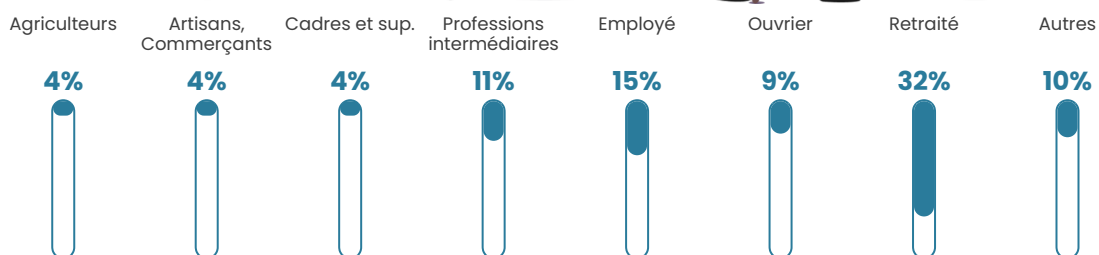

30 h/km²

Revenu moyen

23 190 €/an

Evolution du nombre d'habitants

Sources : Institut national de la statistique et des études économiques (insee) selon Les dernières parutions officielles de 2024 portant sur les années 2020, 2021 et 2022.

Tranche d'âge

Activité professionnelle

Niveau de diplôme

Composition des ménages

Profils électoraux

Premier tour

	Marine LE PEN	25.61 %
	Jean-Luc MÉLENCHON	22.78 %
	Emmanuel MACRON	20.35 %
	Valérie PÉCRESSÉ	7.95 %
	Éric ZEMMOUR	6.60 %
	Yannick JADOT	5.53 %
	Nicolas DUPONT-AIGNAN	3.10 %
	Jean LASSALLE	2.96 %
	Anne HIDALGO	2.56 %
	Fabien ROUSSEL	2.02 %
	Nathalie ARTHAUD	0.54 %
	Philippe POUTOU	0.00 %