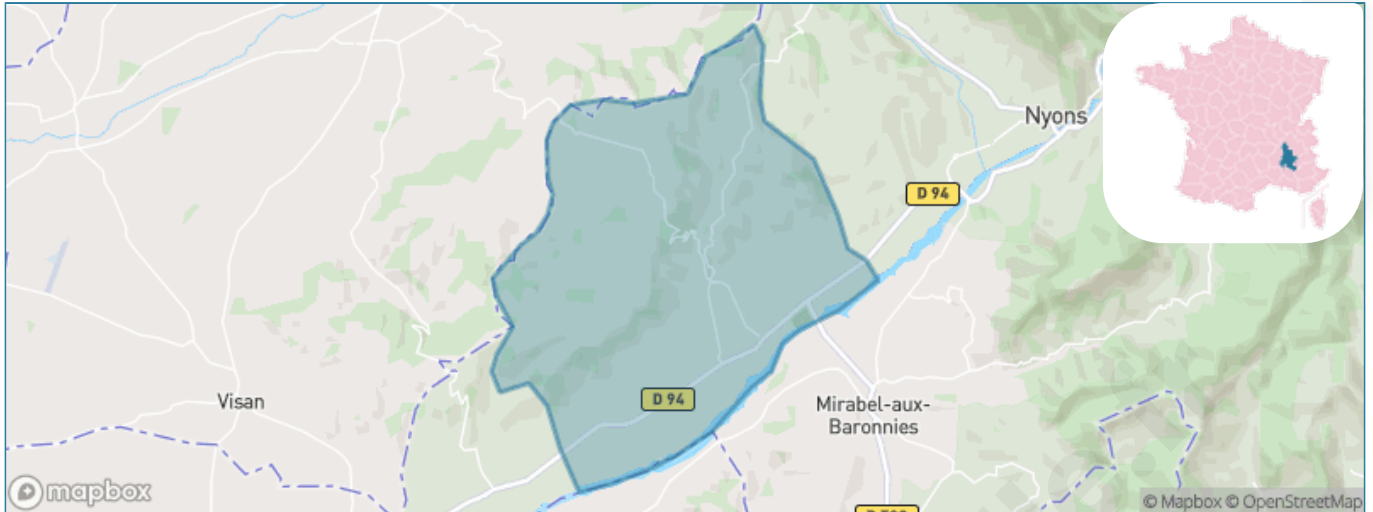

Version web

Ville de Vinsobres

Présenté par

BIEN dans
ma **VILLE** 

Sommaire

Situation géographique	3
Statistiques sur la population	4
Evolution du nombre d'habitants	4
Tranche d'âge	5
0-14 ans	5
15-29 ans	5
30-44 ans	5
45-59 ans	5
60-74 ans	5
75-89 ans	5
90 ans et +	5
Activité professionnelle	5
Agriculteurs	5
Artisans, Commerçants	5
Cadres et sup.	5
Professions intermédiaires	5
Employé	5
Ouvrier	5
Retraité	5
Autres	5
Niveau de diplôme	6
Sans diplôme ou CEP	6
Brevet, BEPC, DNB	6
CAP-BEP ou équivalent	6
BAC ou équivalent	6
BAC+2	6
BAC+3 ou +4	6
BAC+5 ou plus	6
Composition des ménages	6
Couple sans enfant	6
Couple avec enfant(s)	6
Famille monoparentale	6
Colocation / Autre	6
Personnes seules	6
Profils électoraux	7
Premier tour	7
Sécurité	8
Evolution du nombre d'infractions	8
Pour comparer	9
Services à la population	10
Commerce	10
Éducation	10
Villes autour de Vinsobres	11
Avis sur la ville de Vinsobres	12
Moyenne par critère	12
Villes autour de Vinsobres	12
Répartition des avis par note	12
Répartition des avis par note	12

Situation géographique

i Informations clés

- **Région** : Auvergne-Rhône-Alpes
- **Département** : Drôme
- **Code postal** : 26110
- **Superficie** : 35 km²

LE DÉPARTEMENT

Statistiques sur la population

Nombre d'habitants