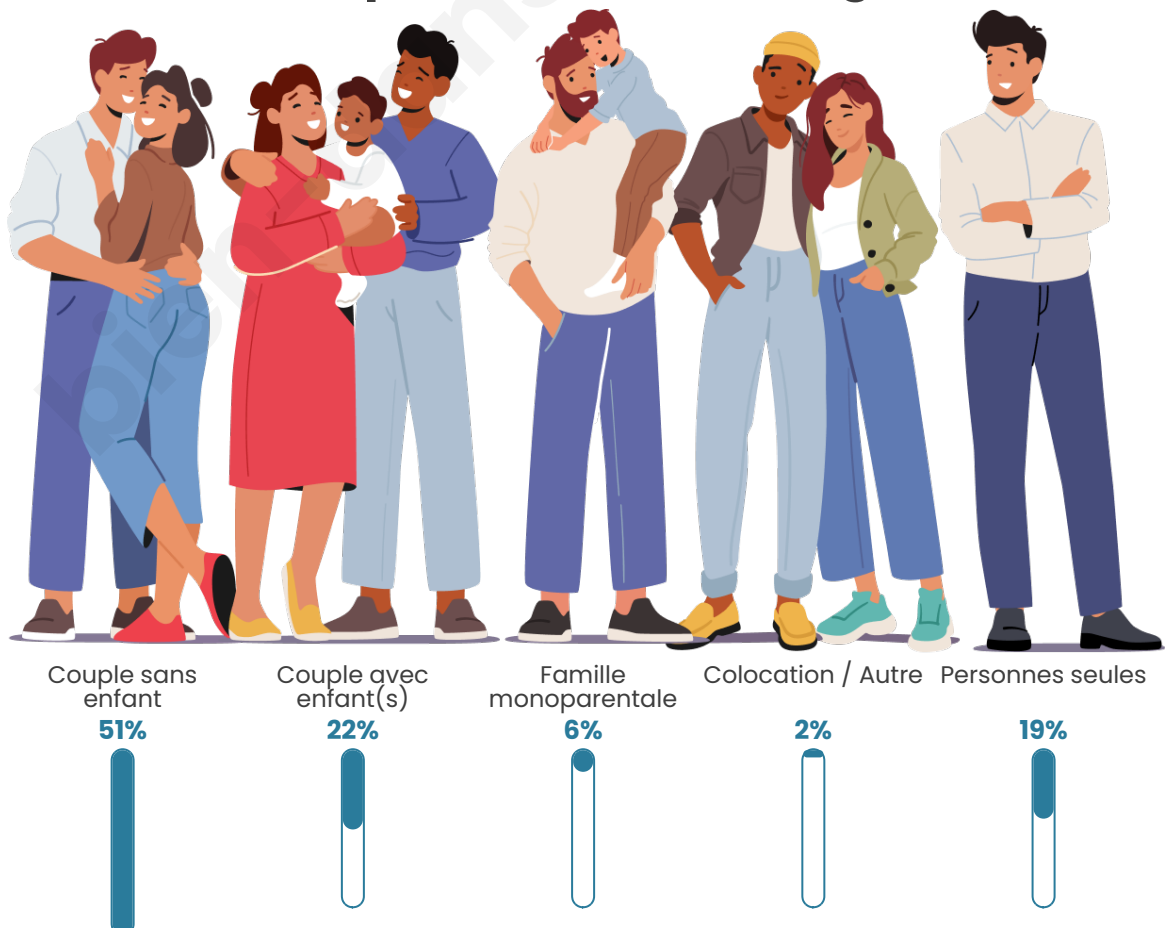

Tranche d'âge

Activité professionnelle

Niveau de diplôme

Composition des ménages

Profils électoraux

Premier tour

	Marine LE PEN	25.61 %
	Jean-Luc MÉLENCHON	22.78 %
	Emmanuel MACRON	20.35 %
	Valérie PÉCRESSÉ	7.95 %
	Éric ZEMMOUR	6.60 %
	Yannick JADOT	5.53 %
	Nicolas DUPONT-AIGNAN	3.10 %
	Jean LASSALLE	2.96 %
	Anne HIDALGO	2.56 %
	Fabien ROUSSEL	2.02 %
	Nathalie ARTHAUD	0.54 %
	Philippe POUTOU	0.00 %