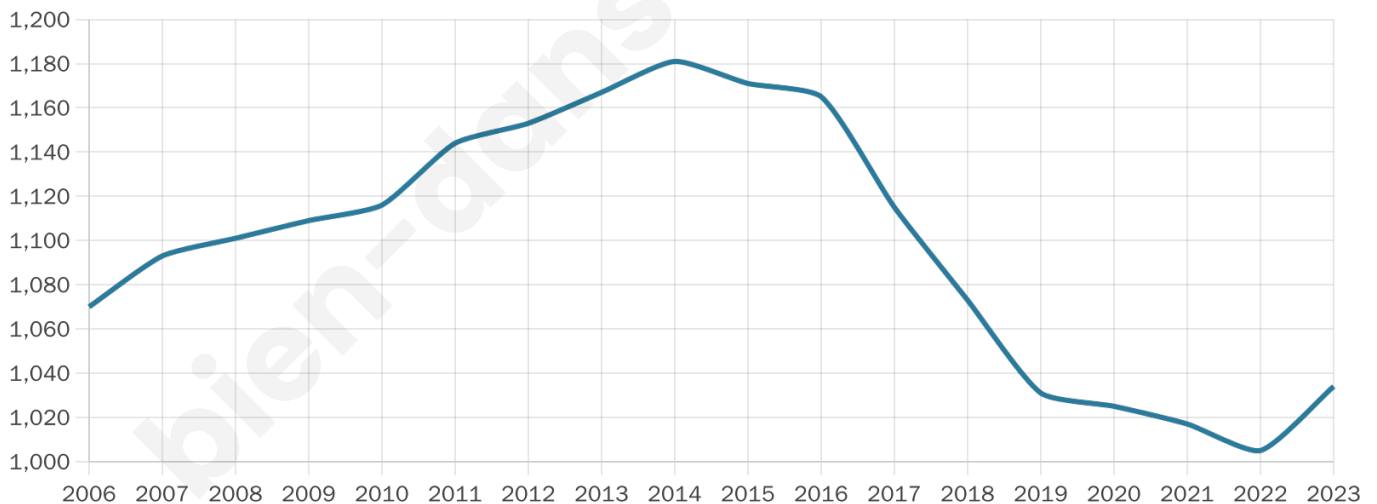

Version web

Ville de Vinsobres

Présenté par

BIEN dans
ma **VILLE** 

Sommaire

Situation géographique	3
Statistiques sur la population	4
Evolution du nombre d'habitants	4
Tranche d'âge	5
0-14 ans	5
15-29 ans	5
30-44 ans	5
45-59 ans	5
60-74 ans	5
75-89 ans	5
90 ans et +	5
Activité professionnelle	5
Agriculteurs	5
Artisans, Commerçants	5
Cadres et sup.	5
Professions intermédiaires	5
Employé	5
Ouvrier	5
Retraité	5
Autres	5
Niveau de diplôme	6
Sans diplôme ou CEP	6
Brevet, BEPC, DNB	6
CAP-BEP ou équivalent	6
BAC ou équivalent	6
BAC+2	6
BAC+3 ou +4	6
BAC+5 ou plus	6
Composition des ménages	6
Couple sans enfant	6
Couple avec enfant(s)	6
Famille monoparentale	6
Colocation / Autre	6
Personnes seules	6
Profils électoraux	7
Premier tour	7
Sécurité	8
Evolution du nombre d'infractions	8
Pour comparer	9
Services à la population	10
Commerce	10
Éducation	10
Villes autour de Vinsobres	11
Avis sur la ville de Vinsobres	12
Moyenne par critère	12
Villes autour de Vinsobres	12
Répartition des avis par note	12
Répartition des avis par note	12

1 034

Age moyen

48 ans

Pop active

45%

Taux chômage

8.8%

Pop densité

30 h/km²

Revenu moyen

23 190 €/an

Evolution du nombre d'habitants

Sources : Institut national de la statistique et des études économiques (insee) selon Les dernières parutions officielles de 2024 portant sur les années 2020, 2021 et 2022.