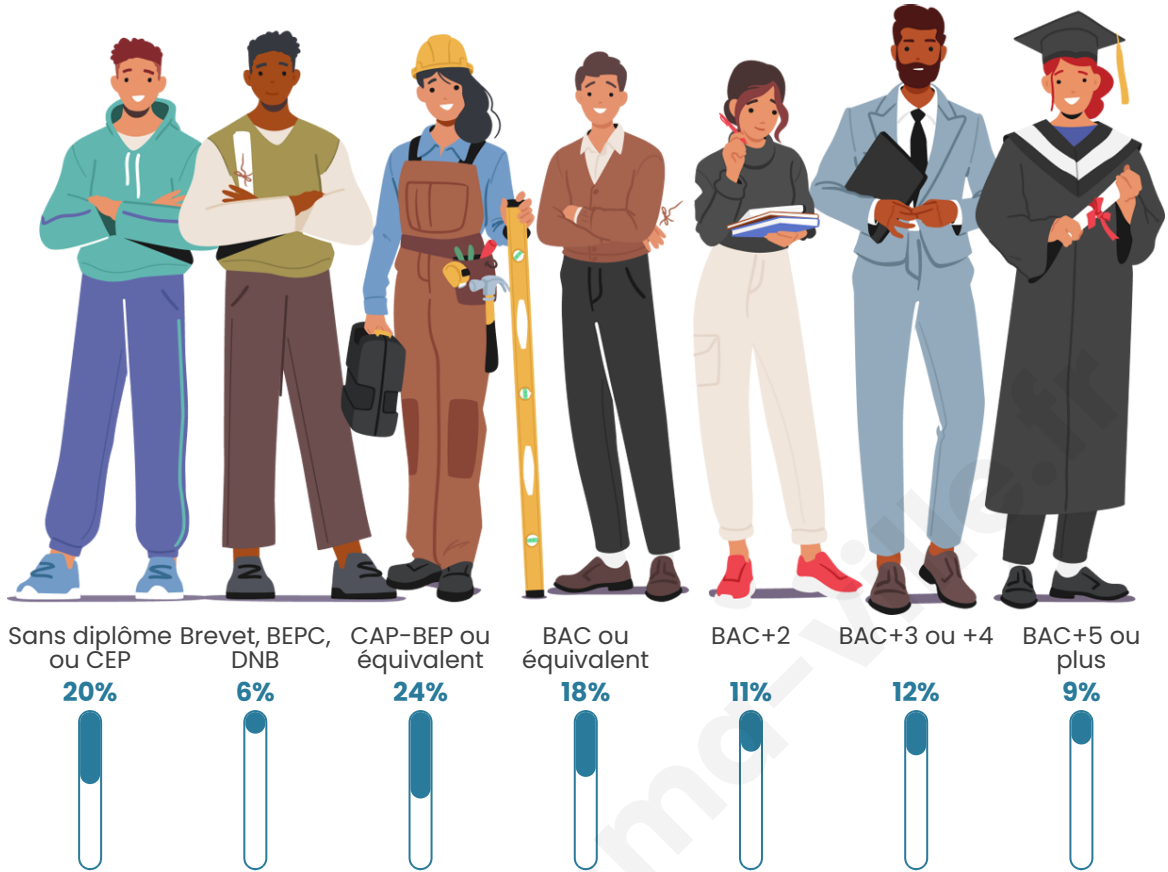

Tranche d'âge

Activité professionnelle

Niveau de diplôme

Composition des ménages

Profils électoraux

Premier tour

	Marine LE PEN	25.61 %
	Jean-Luc MÉLENCHON	22.78 %
	Emmanuel MACRON	20.35 %
	Valérie PÉCRESSÉ	7.95 %
	Éric ZEMMOUR	6.60 %
	Yannick JADOT	5.53 %
	Nicolas DUPONT-AIGNAN	3.10 %
	Jean LASSALLE	2.96 %
	Anne HIDALGO	2.56 %
	Fabien ROUSSEL	2.02 %
	Nathalie ARTHAUD	0.54 %
	Philippe POUTOU	0.00 %