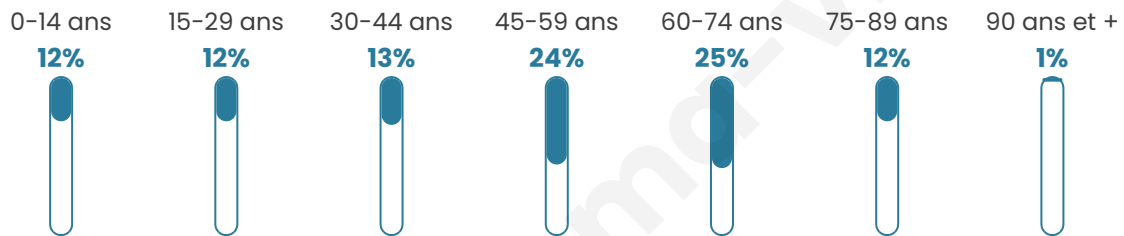

1 034

Age moyen

48 ans

Pop active

45%

Taux chômage

8.8%

Pop densité

30 h/km²

Revenu moyen

23 190 €/an

Evolution du nombre d'habitants

Sources : Institut national de la statistique et des études économiques (insee) selon Les dernières parutions officielles de 2024 portant sur les années 2020, 2021 et 2022.

Tranche d'âge

Activité professionnelle

Niveau de diplôme

Composition des ménages

Profils électoraux

Premier tour

	Marine LE PEN	25.61 %
	Jean-Luc MÉLENCHON	22.78 %
	Emmanuel MACRON	20.35 %
	Valérie PÉCRESSÉ	7.95 %
	Éric ZEMMOUR	6.60 %
	Yannick JADOT	5.53 %
	Nicolas DUPONT-AIGNAN	3.10 %
	Jean LASSALLE	2.96 %
	Anne HIDALGO	2.56 %
	Fabien ROUSSEL	2.02 %
	Nathalie ARTHAUD	0.54 %
	Philippe POUTOU	0.00 %

968 inscrits

Participation : 77.79%

Votes blancs : 1.06%

Votes nuls : 0.40%

Second tour

	Emmanuel MACRON	52,7 %
	Marine LE PEN	47,3 %

968 inscrits

Participation : 75.93%