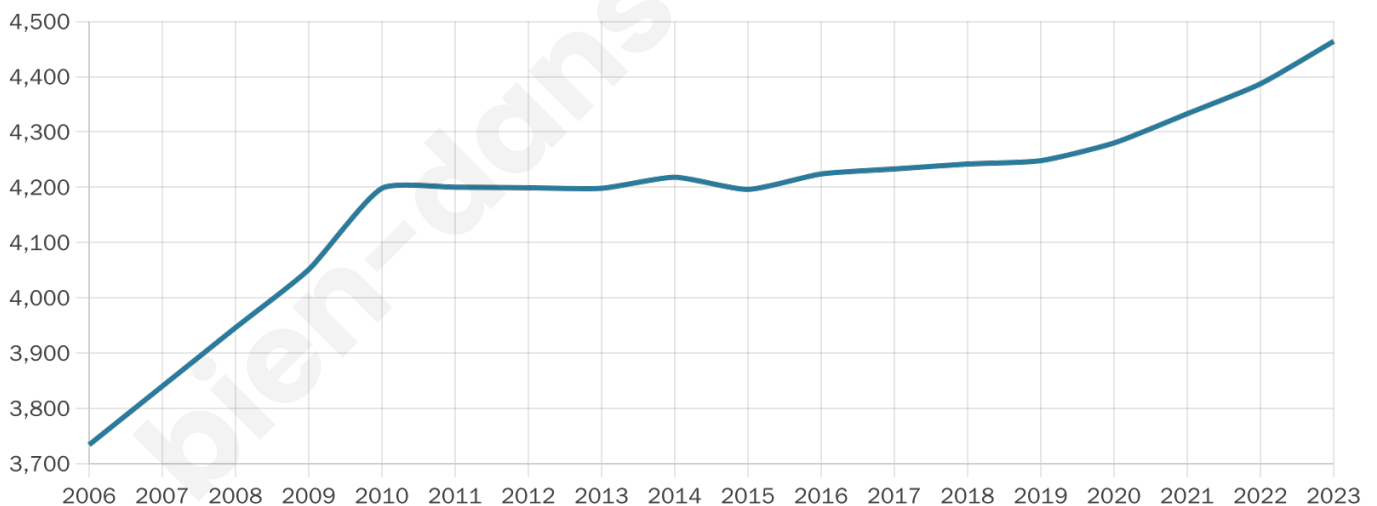

Version web

Ville de Vinon-sur-Verdon

Présenté par

BIEN dans
ma **VILLE** 

Sommaire

Situation géographique	3
Statistiques sur la population	4
Evolution du nombre d'habitants	4
Tranche d'âge	5
0-14 ans	5
15-29 ans	5
30-44 ans	5
45-59 ans	5
60-74 ans	5
75-89 ans	5
90 ans et +	5
Activité professionnelle	5
Agriculteurs	5
Artisans, Commerçants	5
Cadres et sup.	5
Professions intermédiaires	5
Employé	5
Ouvrier	5
Retraité	5
Autres	5
Niveau de diplôme	6
Sans diplôme ou CEP	6
Brevet, BEPC, DNB	6
CAP-BEP ou équivalent	6
BAC ou équivalent	6
BAC+2	6
BAC+3 ou +4	6
BAC+5 ou plus	6
Composition des ménages	6
Couple sans enfant	6
Couple avec enfant(s)	6
Famille monoparentale	6
Colocation / Autre	6
Personnes seules	6
Profil électoraux	7
Premier tour	7
Sécurité	8
Evolution du nombre d'infractions	8
Pour comparer	9
Services à la population	10
Commerce	10
Éducation	10
Villes autour de Vinon-sur-Verdon	11
Avis sur la ville de Vinon-sur-Verdon	12
Moyenne par critère	12
Villes autour de Vinon-sur-Verdon	12
Répartition des avis par note	12
Répartition des avis par note	12

4 464

Age moyen

41 ans

Pop active

46%

Taux chômage

8.3%

Pop densité

124 h/km²

Revenu moyen

24 320 €/an

Evolution du nombre d'habitants

Sources : Institut national de la statistique et des études économiques (insee) selon Les dernières parutions officielles de 2024 portant sur les années 2020, 2021 et 2022.