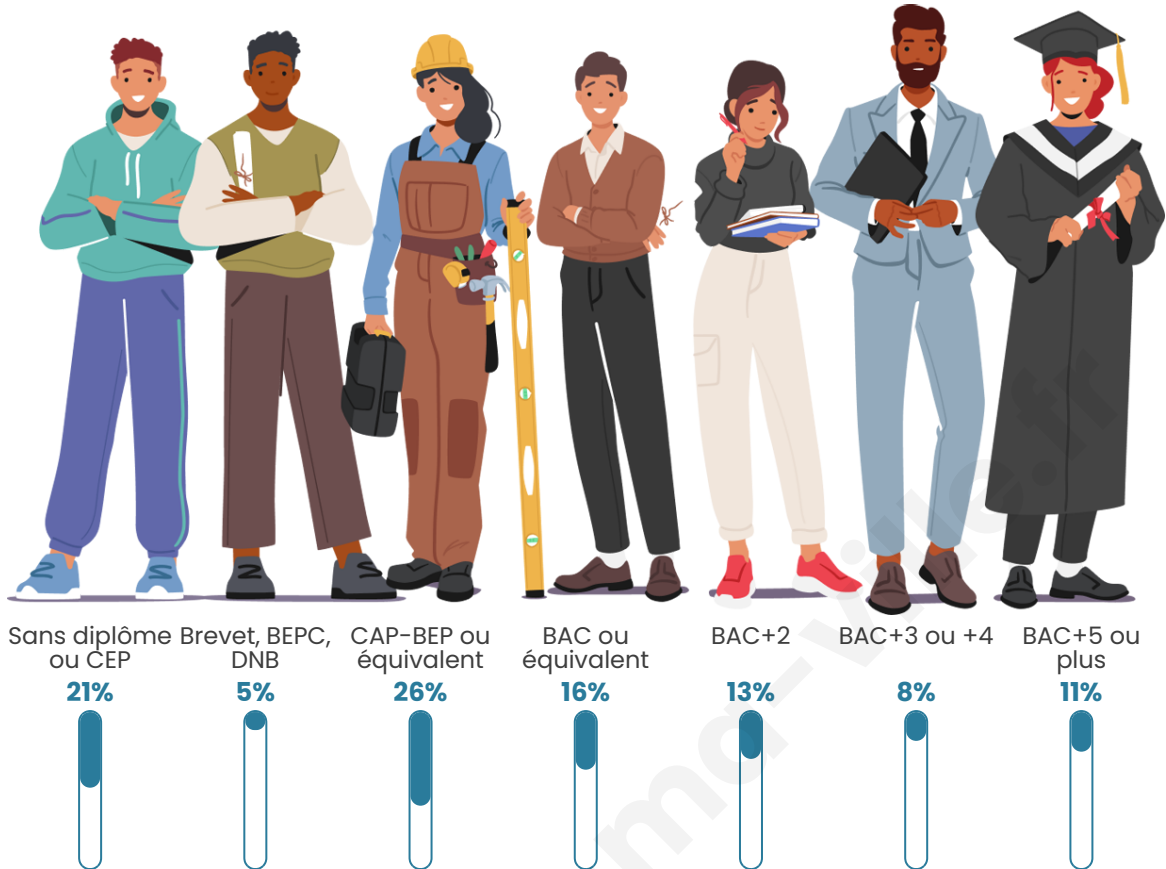

4 464

Age moyen

41 ans

Pop active

46%

Taux chômage

8.3%

Pop densité

Tranche d'âge

Activité professionnelle

Niveau de diplôme

Composition des ménages

Profils électoraux

Premier tour

	Marine LE PEN	33.12 %
	Emmanuel MACRON	22.01 %
	Jean-Luc MÉLENCHON	16.38 %
	Éric ZEMMOUR	9.15 %
	Valérie PÉCRESSE	4.16 %
	Jean LASSALLE	4.08 %
	Yannick JADOT	3.08 %
	Nicolas DUPONT-AIGNAN	2.88 %
	Fabien ROUSSEL	2.80 %
	Anne HIDALGO	1.44 %
	Philippe POUTOU	0.48 %
	Nathalie ARTHAUD	0.44 %