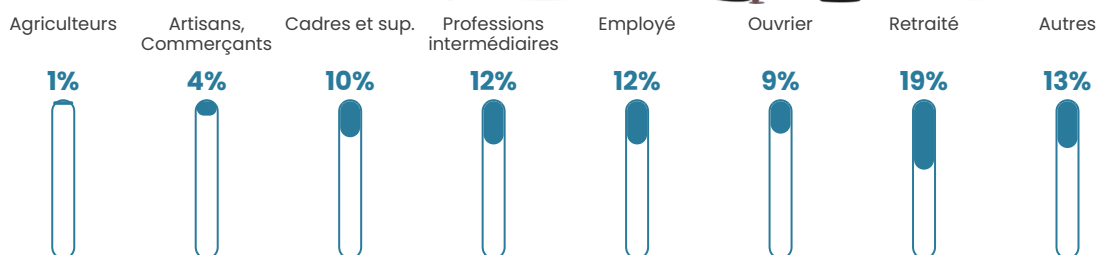

124 h/km²

Revenu moyen

24 320 €/an

Evolution du nombre d'habitants

Sources : Institut national de la statistique et des études économiques (insee) selon Les dernières parutions officielles de 2024 portant sur les années 2020, 2021 et 2022.

Tranche d'âge

Activité professionnelle

Niveau de diplôme

Composition des ménages

Profils électoraux

Premier tour

	Marine LE PEN	33.12 %
	Emmanuel MACRON	22.01 %
	Jean-Luc MÉLENCHON	16.38 %
	Éric ZEMMOUR	9.15 %
	Valérie PÉCRESSE	4.16 %
	Jean LASSALLE	4.08 %
	Yannick JADOT	3.08 %
	Nicolas DUPONT-AIGNAN	2.88 %
	Fabien ROUSSEL	2.80 %
	Anne HIDALGO	1.44 %
	Philippe POUTOU	0.48 %
	Nathalie ARTHAUD	0.44 %