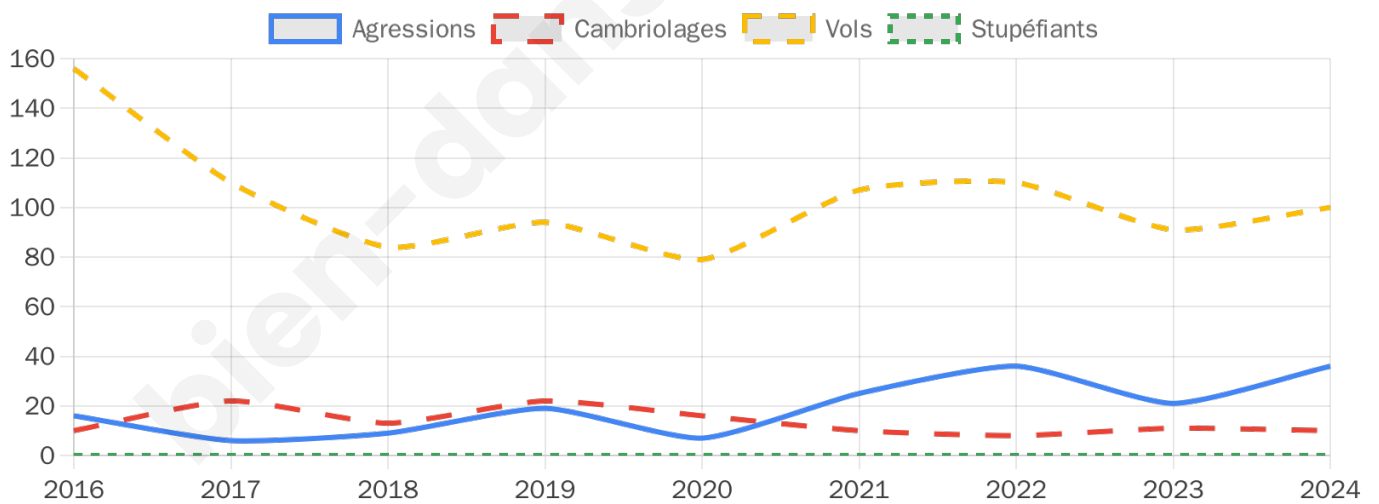

3 275 inscrits

Participation : 77.71%

Votes blancs : 1.30%

Votes nuls : 0.35%

Second tour

	Emmanuel MACRON	42,19 %
	Marine LE PEN	57,81 %

3 276 inscrits

Participation : 78.39%

Votes blancs : 6.19%

Votes nuls : 1.32%

Sécurité

Agressions physiques / sexuelles

36

Cambriolages

10

Vols / dégradations

100

Stupéfiants

0

Evolution du nombre d'infractions

Pour comparer

(en proportion du nombre d'habitants)

Sources : Bases statistiques communale, départementale et régionale de la délinquance enregistrée par la police et la gendarmerie nationales selon les dernières parutions officielles de 2025 portant sur l'année 2024 ([data.gouv](https://data.gouv.fr)).