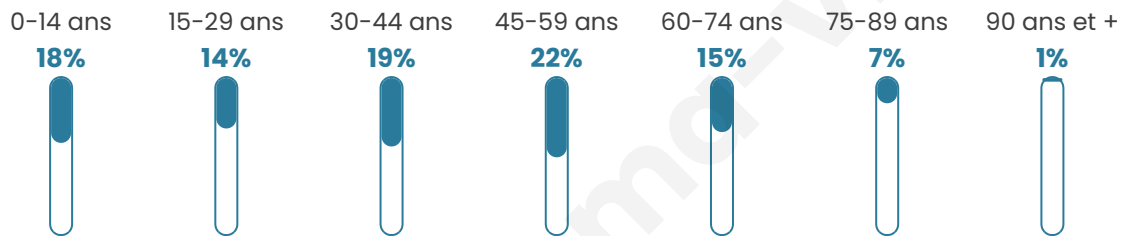

4 464

Age moyen

41 ans

Pop active

46%

Taux chômage

8.3%

Pop densité

124 h/km²

Revenu moyen

24 320 €/an

Evolution du nombre d'habitants

Sources : Institut national de la statistique et des études économiques (insee) selon Les dernières parutions officielles de 2024 portant sur les années 2020, 2021 et 2022.

Tranche d'âge

Activité professionnelle

Niveau de diplôme

Composition des ménages

Profils électoraux

Premier tour

	Marine LE PEN	33.12 %
	Emmanuel MACRON	22.01 %
	Jean-Luc MÉLENCHON	16.38 %
	Éric ZEMMOUR	9.15 %
	Valérie PÉCRESSE	4.16 %
	Jean LASSALLE	4.08 %
	Yannick JADOT	3.08 %
	Nicolas DUPONT-AIGNAN	2.88 %
	Fabien ROUSSEL	2.80 %
	Anne HIDALGO	1.44 %
	Philippe POUTOU	0.48 %
	Nathalie ARTHAUD	0.44 %

3 275 inscrits

Participation : 77.71%

Votes blancs : 1.30%

Votes nuls : 0.35%

Second tour

	Emmanuel MACRON	42,19 %
	Marine LE PEN	57,81 %

3 276 inscrits

Participation : 78.39%