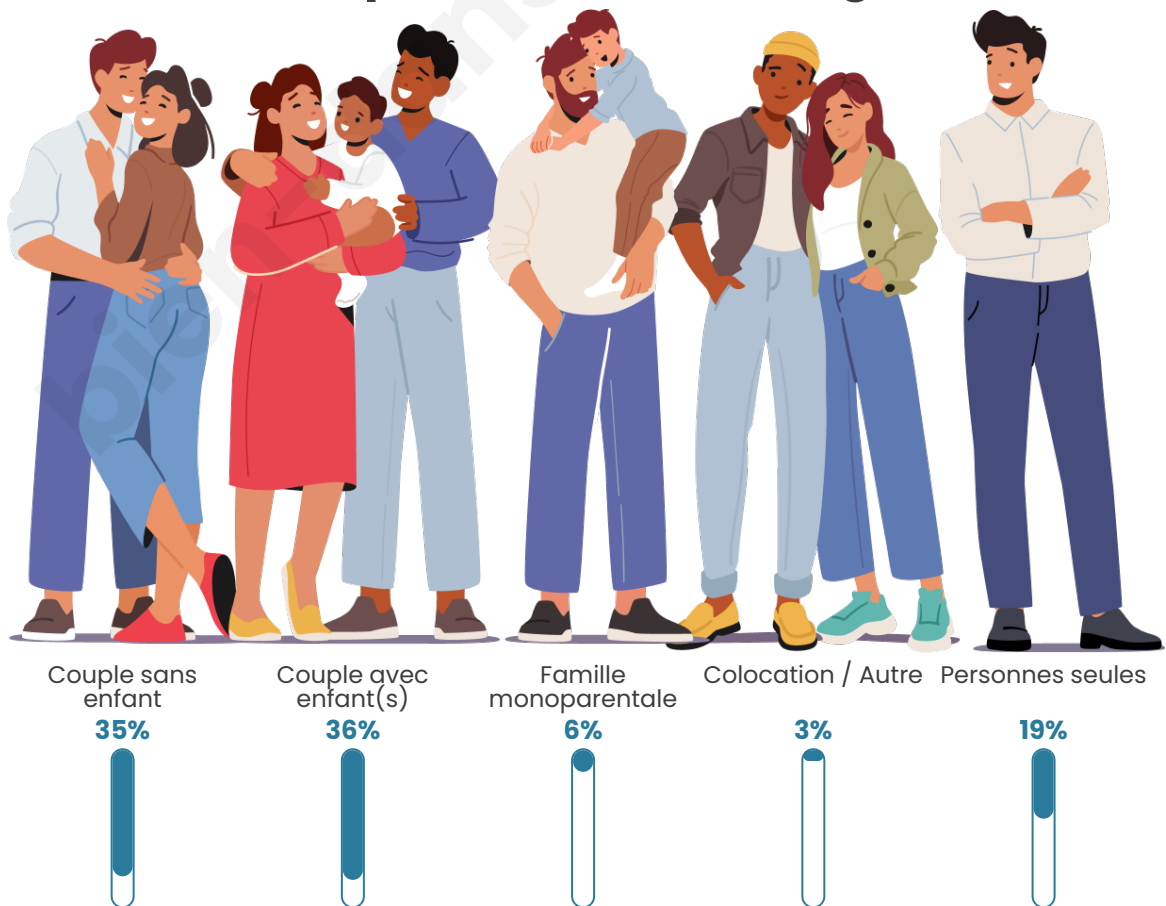

Tranche d'âge

Activité professionnelle

Niveau de diplôme

Composition des ménages

Profils électoraux

Premier tour

	Marine LE PEN	33.12 %
	Emmanuel MACRON	22.01 %
	Jean-Luc MÉLENCHON	16.38 %
	Éric ZEMMOUR	9.15 %
	Valérie PÉCRESSE	4.16 %
	Jean LASSALLE	4.08 %
	Yannick JADOT	3.08 %
	Nicolas DUPONT-AIGNAN	2.88 %
	Fabien ROUSSEL	2.80 %
	Anne HIDALGO	1.44 %
	Philippe POUTOU	0.48 %
	Nathalie ARTHAUD	0.44 %