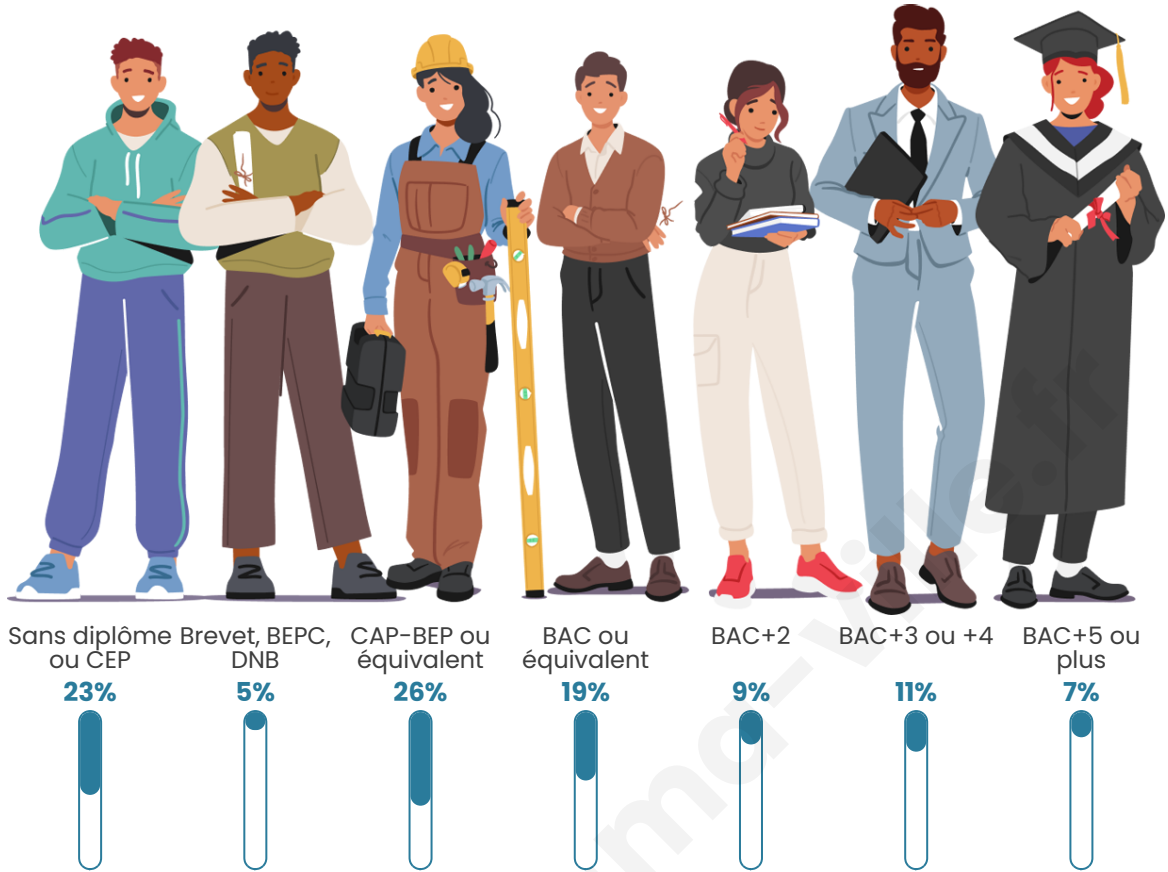

536

Age moyen

46 ans

Pop active

47.9%

Taux chômage

10.9%

Pop densité

Tranche d'âge

Activité professionnelle

Niveau de diplôme

Composition des ménages

Profils électoraux

Premier tour

	Jean-Luc MÉLENCHON	24.41 %
	Marine LE PEN	22.06 %
	Emmanuel MACRON	21.47 %
	Jean LASSALLE	12.06 %
	Éric ZEMMOUR	6.47 %
	Yannick JADOT	3.53 %
	Fabien ROUSSEL	2.94 %
	Valérie PÉCRESSE	2.06 %
	Nicolas DUPONT- AIGNAN	1.76 %
	Anne HIDALGO	1.18 %
	Philippe POUTOU	1.18 %
	Nathalie ARTHAUD	0.88 %