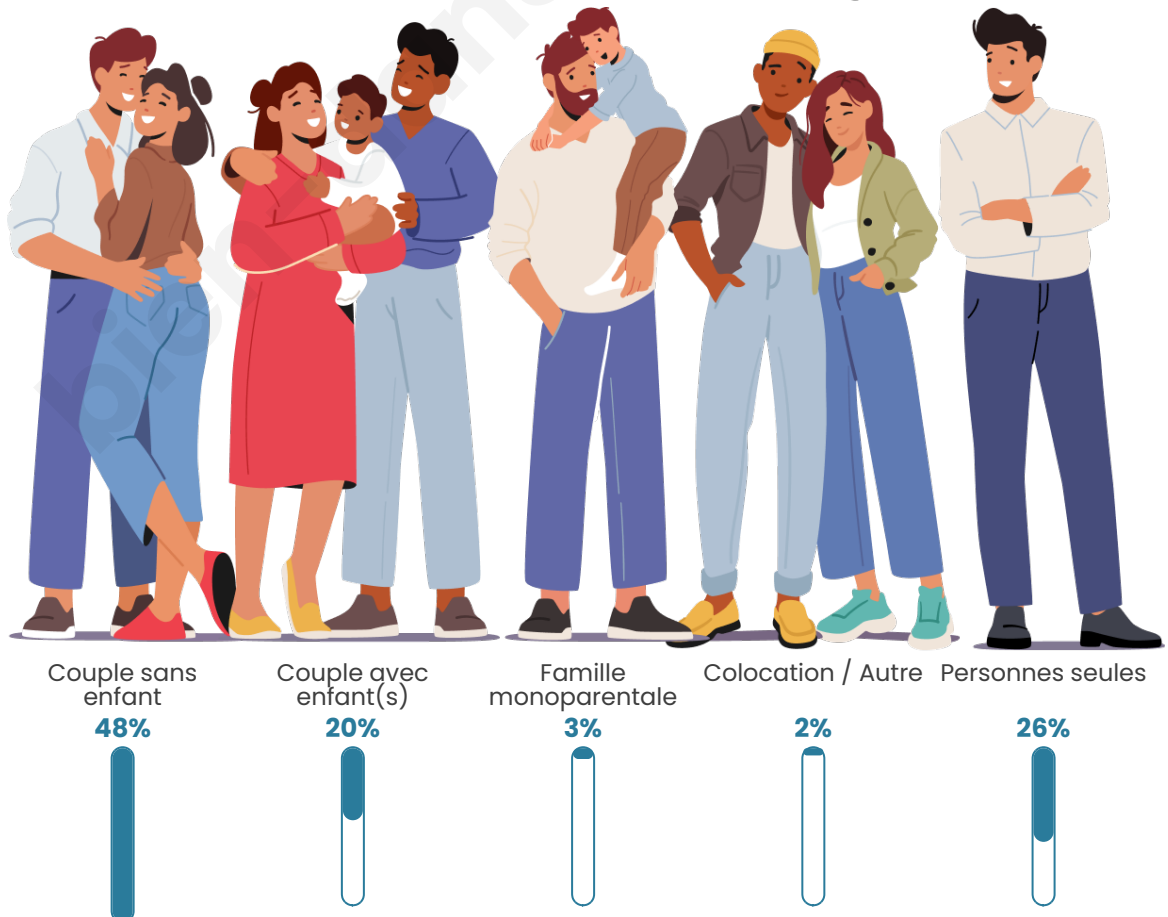

Tranche d'âge

Activité professionnelle

Niveau de diplôme

Composition des ménages

Profils électoraux

Premier tour

	Jean-Luc MÉLENCHON	24.41 %
	Marine LE PEN	22.06 %
	Emmanuel MACRON	21.47 %
	Jean LASSALLE	12.06 %
	Éric ZEMMOUR	6.47 %
	Yannick JADOT	3.53 %
	Fabien ROUSSEL	2.94 %
	Valérie PÉCRESSE	2.06 %
	Nicolas DUPONT- AIGNAN	1.76 %
	Anne HIDALGO	1.18 %
	Philippe POUTOU	1.18 %
	Nathalie ARTHAUD	0.88 %