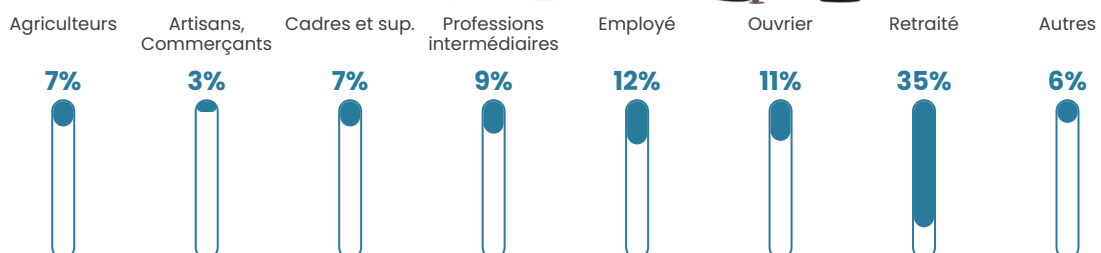

17 h/km²

Revenu moyen

18 180 €/an

Evolution du nombre d'habitants

Sources : Institut national de la statistique et des études économiques (insee) selon Les dernières parutions officielles de 2024 portant sur les années 2020, 2021 et 2022.

Tranche d'âge

Activité professionnelle

Niveau de diplôme

Composition des ménages

Profils électoraux

Premier tour

	Jean-Luc MÉLENCHON	24.41 %
	Marine LE PEN	22.06 %
	Emmanuel MACRON	21.47 %
	Jean LASSALLE	12.06 %
	Éric ZEMMOUR	6.47 %
	Yannick JADOT	3.53 %
	Fabien ROUSSEL	2.94 %
	Valérie PÉCRESSE	2.06 %
	Nicolas DUPONT- AIGNAN	1.76 %
	Anne HIDALGO	1.18 %
	Philippe POUTOU	1.18 %
	Nathalie ARTHAUD	0.88 %