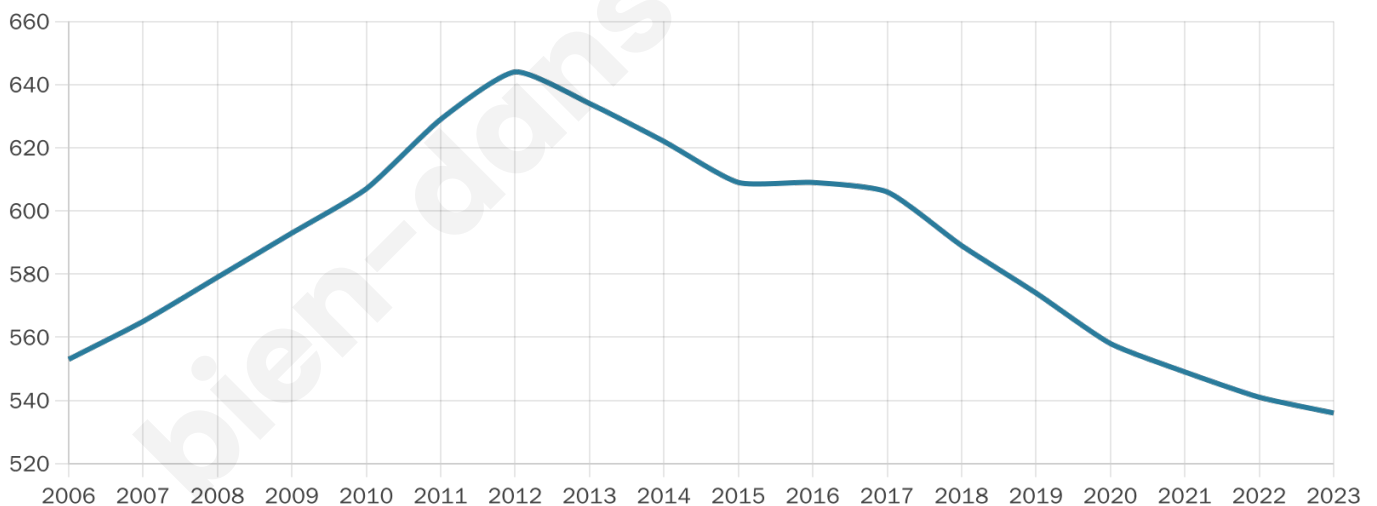

Version web

Ville de Vingrau

Présenté par

BIEN dans
ma **VILLE** 

Sommaire

Situation géographique	3
Statistiques sur la population	4
Evolution du nombre d'habitants	4
Tranche d'âge	5
0-14 ans	5
15-29 ans	5
30-44 ans	5
45-59 ans	5
60-74 ans	5
75-89 ans	5
90 ans et +	5
Activité professionnelle	5
Agriculteurs	5
Artisans, Commerçants	5
Cadres et sup.	5
Professions intermédiaires	5
Employé	5
Ouvrier	5
Retraité	5
Autres	5
Niveau de diplôme	6
Sans diplôme ou CEP	6
Brevet, BEPC, DNB	6
CAP-BEP ou équivalent	6
BAC ou équivalent	6
BAC+2	6
BAC+3 ou +4	6
BAC+5 ou plus	6
Composition des ménages	6
Couple sans enfant	6
Couple avec enfant(s)	6
Famille monoparentale	6
Colocation / Autre	6
Personnes seules	6
Profil électoraux	7
Premier tour	7
Sécurité	8
Evolution du nombre d'infractions	8
Pour comparer	9
Services à la population	10
Commerce	10
Éducation	10
Villes autour de Vingrau	11
Avis sur la ville de Vingrau	12
Moyenne par critère	12
Villes autour de Vingrau	12
Répartition des avis par note	12
Répartition des avis par note	12

536

Age moyen

46 ans

Pop active

47.9%

Taux chômage

10.9%

Pop densité

17 h/km²

Revenu moyen

18 180 €/an

Evolution du nombre d'habitants

Sources : Institut national de la statistique et des études économiques (insee) selon Les dernières parutions officielles de 2024 portant sur les années 2020, 2021 et 2022.