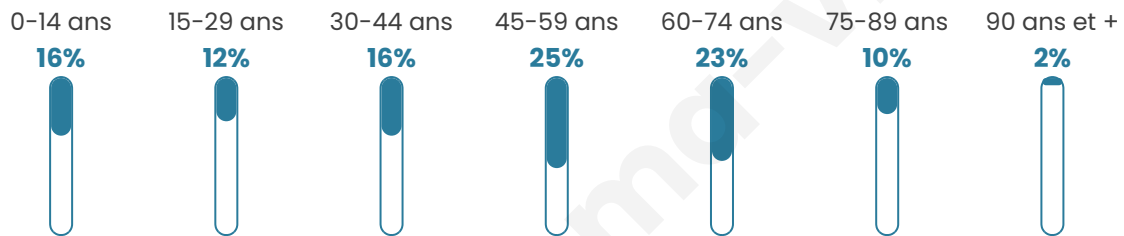

536

Age moyen

46 ans

Pop active

47.9%

Taux chômage

10.9%

Pop densité

17 h/km²

Revenu moyen

18 180 €/an

Evolution du nombre d'habitants

Sources : Institut national de la statistique et des études économiques (insee) selon Les dernières parutions officielles de 2024 portant sur les années 2020, 2021 et 2022.

Tranche d'âge

Activité professionnelle

Niveau de diplôme

Composition des ménages

Profils électoraux

Premier tour

	Jean-Luc MÉLENCHON	24.41 %
	Marine LE PEN	22.06 %
	Emmanuel MACRON	21.47 %
	Jean LASSALLE	12.06 %
	Éric ZEMMOUR	6.47 %
	Yannick JADOT	3.53 %
	Fabien ROUSSEL	2.94 %
	Valérie PÉCRESSE	2.06 %
	Nicolas DUPONT- AIGNAN	1.76 %
	Anne HIDALGO	1.18 %
	Philippe POUTOU	1.18 %
	Nathalie ARTHAUD	0.88 %

447 inscrits

Participation : 77.18%

Votes blancs : 0.29%

Votes nuls : 1.16%

Second tour

	Emmanuel MACRON	45,08 %
	Marine LE PEN	54,92 %

447 inscrits

Participation : 73.6%