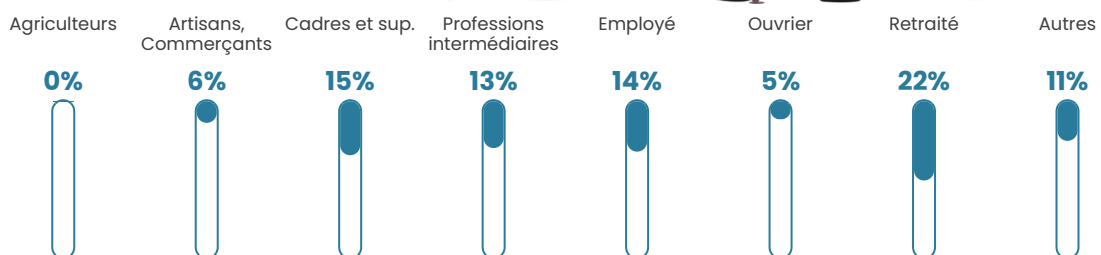

Revenu moyen

33 730 €/an

Evolution du nombre d'habitants

Sources : Institut national de la statistique et des études économiques (insee) selon Les dernières parutions officielles de 2024 portant sur les années 2020, 2021 et 2022.

Tranche d'âge

Activité professionnelle

Niveau de diplôme

Composition des ménages

Profils électoraux

Premier tour

	Emmanuel MACRON	37.75 %
	Marine LE PEN	18.60 %
	Éric ZEMMOUR	12.25 %
	Jean-Luc MÉLENCHON	11.60 %
	Valérie PÉCRESE	8.64 %
	Yannick JADOT	4.49 %
	Jean LASSALLE	2.52 %
	Nicolas DUPONT- AIGNAN	1.42 %
	Fabien ROUSSEL	1.09 %
	Anne HIDALGO	0.88 %
	Philippe POUTOU	0.44 %
	Nathalie ARTHAUD	0.33 %