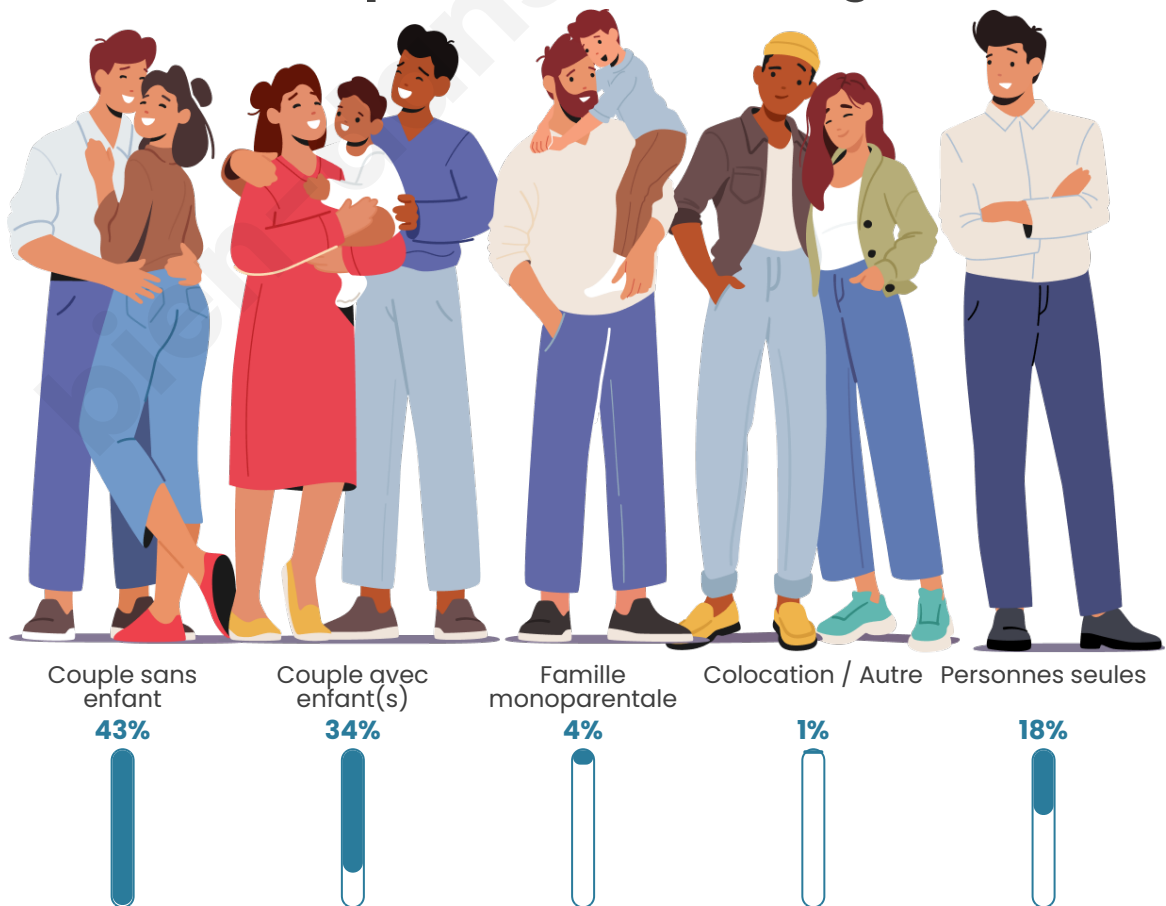

Tranche d'âge

Activité professionnelle

Niveau de diplôme

Composition des ménages

Profils électoraux

Premier tour

	Emmanuel MACRON	37.75 %
	Marine LE PEN	18.60 %
	Éric ZEMMOUR	12.25 %
	Jean-Luc MÉLENCHON	11.60 %
	Valérie PÉCRESE	8.64 %
	Yannick JADOT	4.49 %
	Jean LASSALLE	2.52 %
	Nicolas DUPONT- AIGNAN	1.42 %
	Fabien ROUSSEL	1.09 %
	Anne HIDALGO	0.88 %
	Philippe POUTOU	0.44 %
	Nathalie ARTHAUD	0.33 %