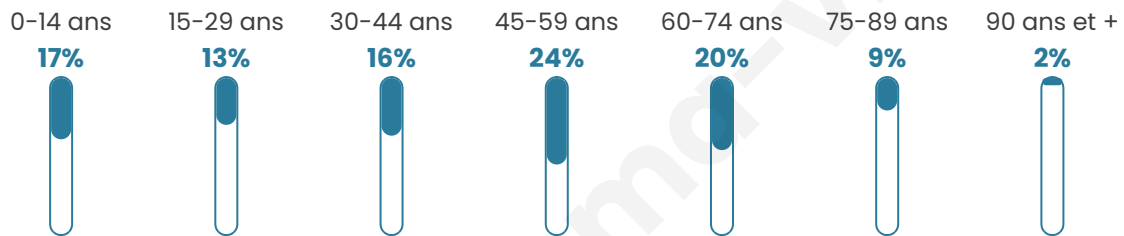

Age moyen

45 ans

Pop active

48.6%

Taux chômage

5.8%

Pop densité

197 h/km²

Revenu moyen

33 730 €/an

Evolution du nombre d'habitants

Sources : Institut national de la statistique et des études économiques (insee) selon Les dernières parutions officielles de 2024 portant sur les années 2020, 2021 et 2022.

Tranche d'âge

Activité professionnelle

Niveau de diplôme

Composition des ménages

Profils électoraux

Premier tour

	Emmanuel MACRON	37.75 %
	Marine LE PEN	18.60 %
	Éric ZEMMOUR	12.25 %
	Jean-Luc MÉLENCHON	11.60 %
	Valérie PÉCRESE	8.64 %
	Yannick JADOT	4.49 %
	Jean LASSALLE	2.52 %
	Nicolas DUPONT- AIGNAN	1.42 %
	Fabien ROUSSEL	1.09 %
	Anne HIDALGO	0.88 %
	Philippe POUTOU	0.44 %
	Nathalie ARTHAUD	0.33 %

1173 inscrits

Participation : 78.86%

Votes blancs : 1.19%

Votes nuls : 0.00%

Second tour

	Emmanuel MACRON	63,68 %
	Marine LE PEN	36,32 %

1174 inscrits

Participation : 78.62%