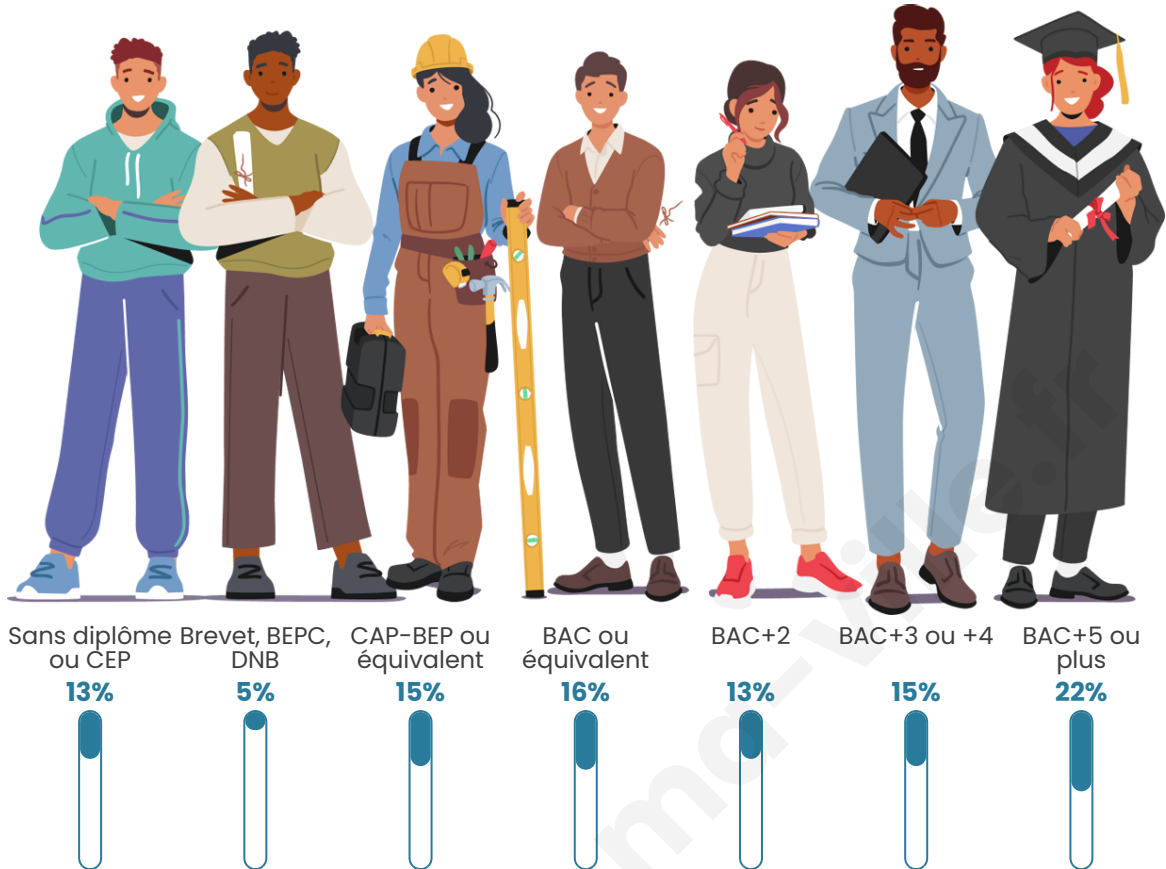

Age moyen

45 ans

Pop active

48.6%

Taux chômage

5.8%

Pop densité

197 h/km²

Tranche d'âge

Activité professionnelle

Niveau de diplôme

Composition des ménages

Profils électoraux

Premier tour

	Emmanuel MACRON	37.75 %
	Marine LE PEN	18.60 %
	Éric ZEMMOUR	12.25 %
	Jean-Luc MÉLENCHON	11.60 %
	Valérie PÉCRESE	8.64 %
	Yannick JADOT	4.49 %
	Jean LASSALLE	2.52 %
	Nicolas DUPONT- AIGNAN	1.42 %
	Fabien ROUSSEL	1.09 %
	Anne HIDALGO	0.88 %
	Philippe POUTOU	0.44 %
	Nathalie ARTHAUD	0.33 %