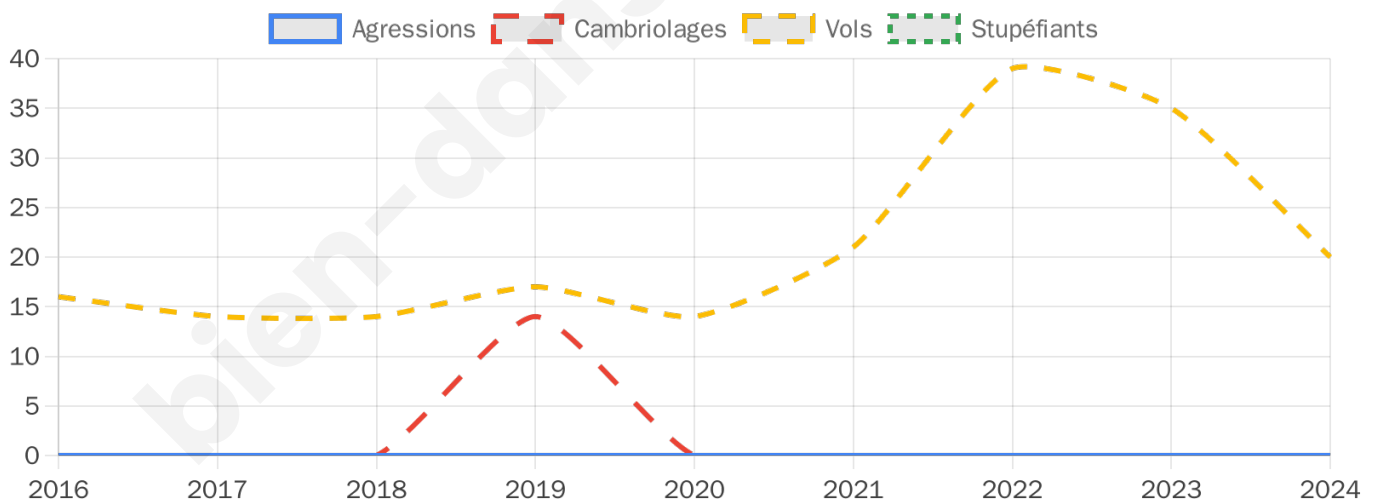

1173 inscrits

Participation : 78.86%

Votes blancs : 1.19%

Votes nuls : 0.00%

Second tour

	Emmanuel MACRON	63,68 %
	Marine LE PEN	36,32 %

1174 inscrits

Participation : 78.62%

Votes blancs : 6.39%

Votes nuls : 1.73%

Sécurité

Agressions physiques / sexuelles

0

Cambriolages

0

Vols / dégradations

20

Stupéfiants

0

Evolution du nombre d'infractions

Pour comparer

(en proportion du nombre d'habitants)

Sources : Bases statistiques communale, départementale et régionale de la délinquance enregistrée par la police et la gendarmerie nationales selon les dernières parutions officielles de 2025 portant sur l'année 2024 ([data.gouv](https://data.gouv.fr)).