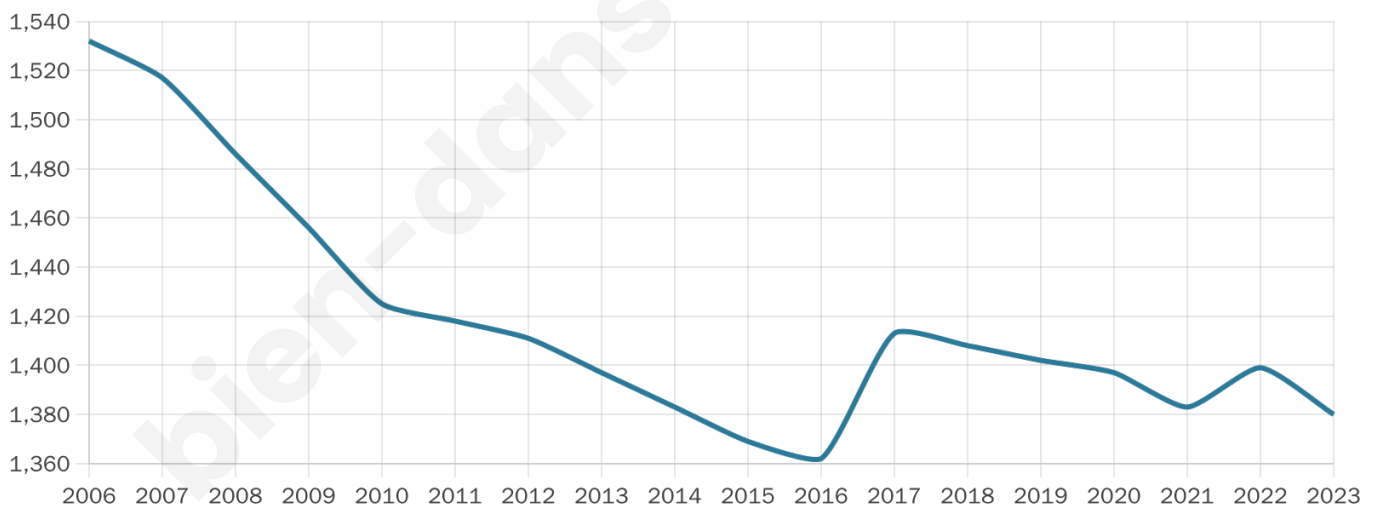

Age moyen

45 ans

Pop active

48.6%

Taux chômage

5.8%

Pop densité

197 h/km²

Revenu moyen

33 730 €/an

Evolution du nombre d'habitants

Sources : Institut national de la statistique et des études économiques (insee) selon Les dernières parutions officielles de 2024 portant sur les années 2020, 2021 et 2022.