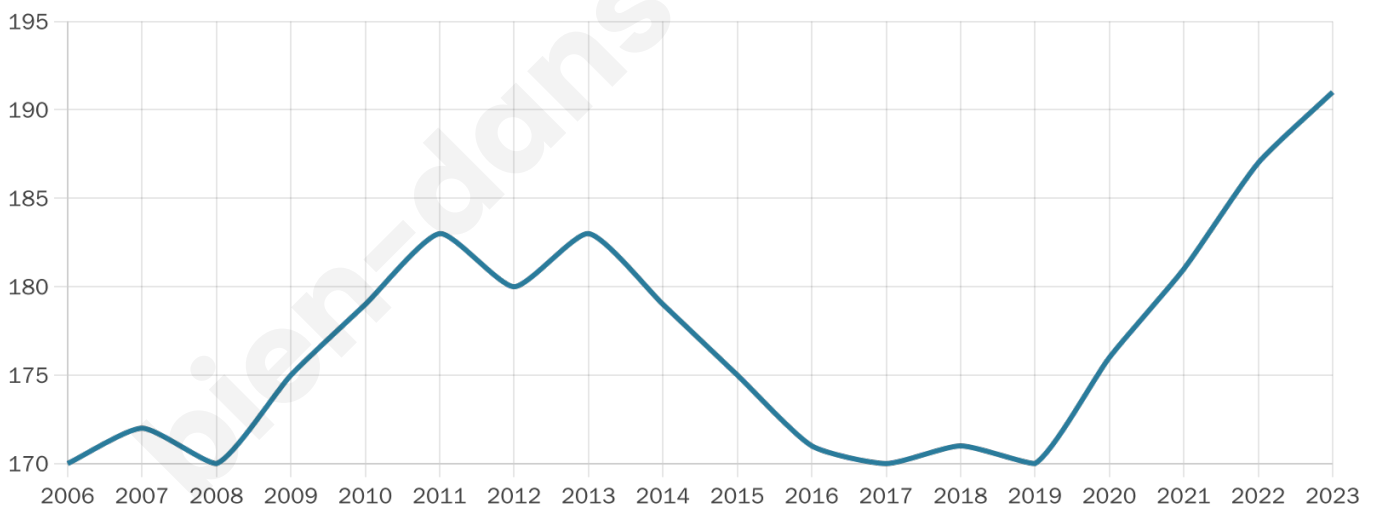

Version web

Ville de Vinets

Présenté par

BIEN dans
ma **VILLE** 

Sommaire

Situation géographique	3
Statistiques sur la population	4
Evolution du nombre d'habitants	4
Tranche d'âge	5
0-14 ans	5
15-29 ans	5
30-44 ans	5
45-59 ans	5
60-74 ans	5
75-89 ans	5
90 ans et +	5
Activité professionnelle	5
Agriculteurs	5
Artisans, Commerçants	5
Cadres et sup.	5
Professions intermédiaires	5
Employé	5
Ouvrier	5
Retraité	5
Autres	5
Niveau de diplôme	6
Sans diplôme ou CEP	6
Brevet, BEPC, DNB	6
CAP-BEP ou équivalent	6
BAC ou équivalent	6
BAC+2	6
BAC+3 ou +4	6
BAC+5 ou plus	6
Composition des ménages	6
Couple sans enfant	6
Couple avec enfant(s)	6
Famille monoparentale	6
Colocation / Autre	6
Personnes seules	6
Profils électoraux	7
Premier tour	7
Sécurité	8
Evolution du nombre d'infractions	8
Pour comparer	9
Services à la population	10
Commerce	10
Éducation	10
Villes autour de Vinets	11

42 ans

Pop active

46.6%

Taux chômage

5.6%

Pop densité

21 h/km²

Revenu moyen

23 130 €/an

Evolution du nombre d'habitants

Sources : Institut national de la statistique et des études économiques (insee) selon Les dernières parutions officielles de 2024 portant sur les années 2020, 2021 et 2022.