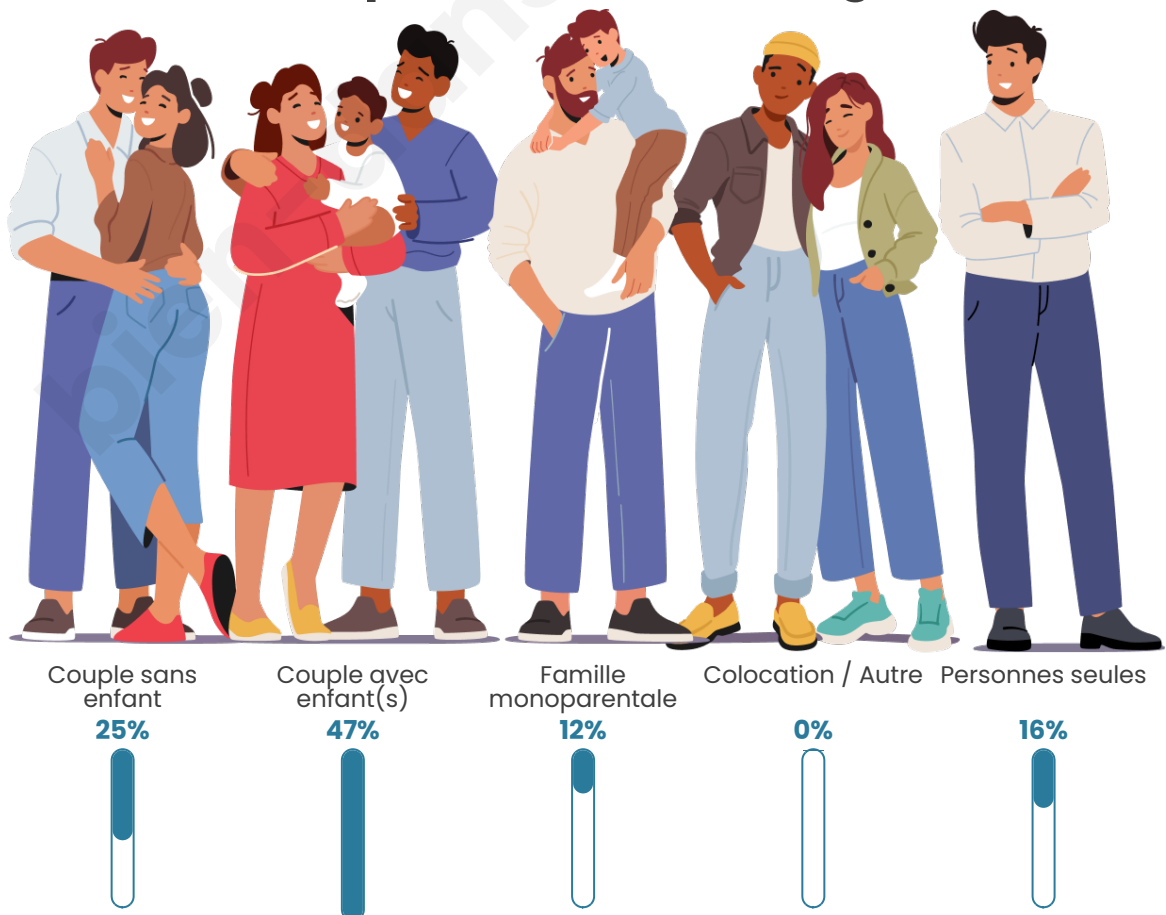

Tranche d'âge

Activité professionnelle

Niveau de diplôme

Composition des ménages

Profils électoraux

Premier tour

	Marine LE PEN	54.26 %
	Emmanuel MACRON	28.72 %
	Valérie PÉCRESSE	4.26 %
	Nicolas DUPONT-AIGNAN	4.26 %
	Éric ZEMMOUR	3.19 %
	Jean LASSALLE	2.13 %
	Jean-Luc MÉLENCHON	1.06 %
	Anne HIDALGO	1.06 %
	Philippe POUTOU	1.06 %
	Nathalie ARTHAUD	0.00 %
	Fabien ROUSSEL	0.00 %
	Yannick JADOT	0.00 %