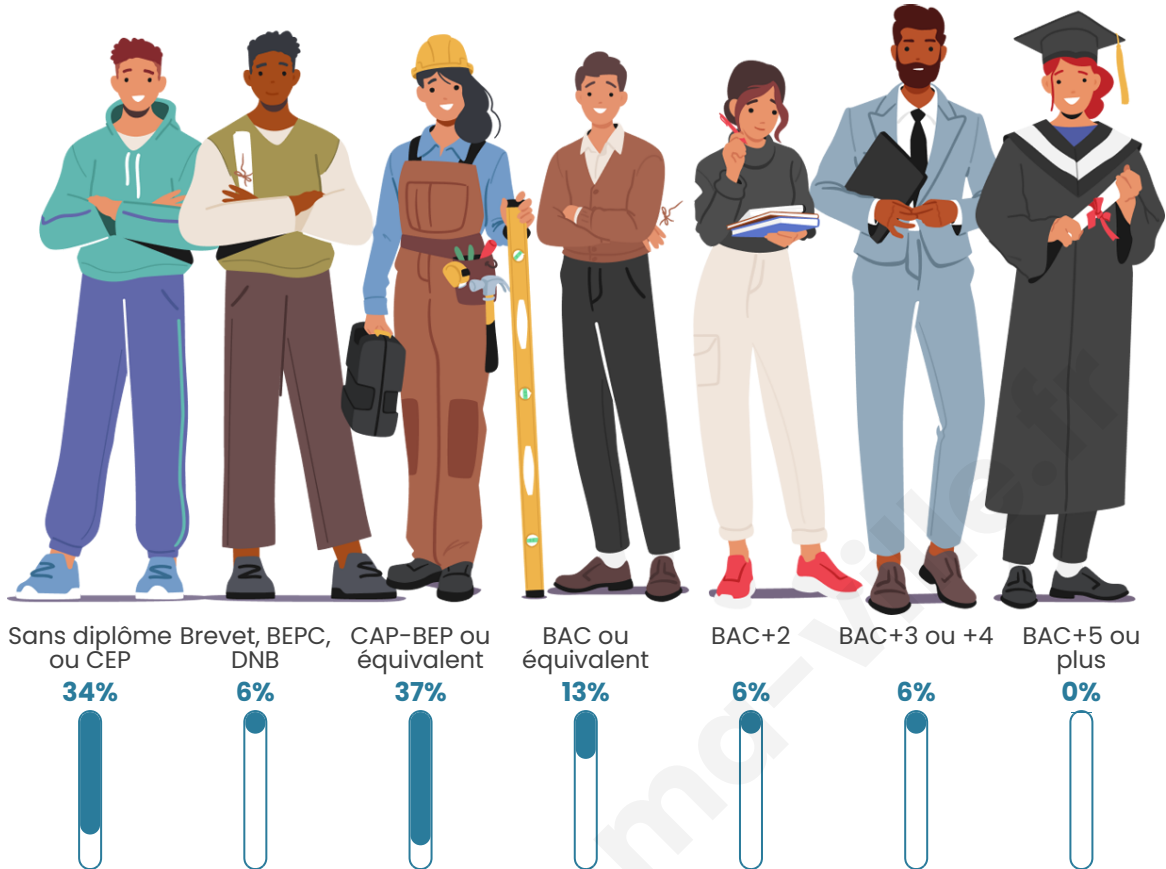

42 ans

Pop active

46.6%

Taux chômage

5.6%

Pop densité

21 h/km²

Revenu moyen

Tranche d'âge

Activité professionnelle

Niveau de diplôme

Composition des ménages

Profils électoraux

Premier tour

	Marine LE PEN	54.26 %
	Emmanuel MACRON	28.72 %
	Valérie PÉCRESSE	4.26 %
	Nicolas DUPONT-AIGNAN	4.26 %
	Éric ZEMMOUR	3.19 %
	Jean LASSALLE	2.13 %
	Jean-Luc MÉLENCHON	1.06 %
	Anne HIDALGO	1.06 %
	Philippe POUTOU	1.06 %
	Nathalie ARTHAUD	0.00 %
	Fabien ROUSSEL	0.00 %
	Yannick JADOT	0.00 %