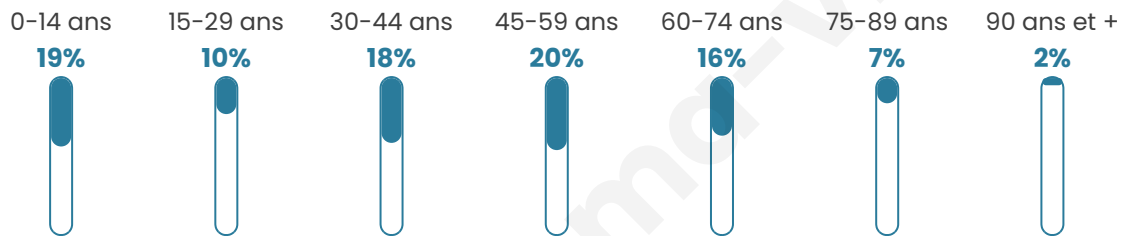

Version web

Ville de Vinets

Présenté par

BIEN dans
ma **VILLE** 

Sommaire

Situation géographique	3
Statistiques sur la population	4
Evolution du nombre d'habitants	4
Tranche d'âge	5
0-14 ans	5
15-29 ans	5
30-44 ans	5
45-59 ans	5
60-74 ans	5
75-89 ans	5
90 ans et +	5
Activité professionnelle	5
Agriculteurs	5
Artisans, Commerçants	5
Cadres et sup.	5
Professions intermédiaires	5
Employé	5
Ouvrier	5
Retraité	5
Autres	5
Niveau de diplôme	6
Sans diplôme ou CEP	6
Brevet, BEPC, DNB	6
CAP-BEP ou équivalent	6
BAC ou équivalent	6
BAC+2	6
BAC+3 ou +4	6
BAC+5 ou plus	6
Composition des ménages	6
Couple sans enfant	6
Couple avec enfant(s)	6
Famille monoparentale	6
Colocation / Autre	6
Personnes seules	6
Profils électoraux	7
Premier tour	7
Sécurité	8
Evolution du nombre d'infractions	8
Pour comparer	9
Services à la population	10
Commerce	10
Éducation	10
Villes autour de Vinets	11

42 ans

Pop active

46.6%

Taux chômage

5.6%

Pop densité

21 h/km²

Revenu moyen

23 130 €/an

Evolution du nombre d'habitants

Sources : Institut national de la statistique et des études économiques (insee) selon Les dernières parutions officielles de 2024 portant sur les années 2020, 2021 et 2022.

Tranche d'âge

Activité professionnelle

Niveau de diplôme

Composition des ménages

Profils électoraux

Premier tour

	Marine LE PEN	54.26 %
	Emmanuel MACRON	28.72 %
	Valérie PÉCRESSE	4.26 %
	Nicolas DUPONT-AIGNAN	4.26 %
	Éric ZEMMOUR	3.19 %
	Jean LASSALLE	2.13 %
	Jean-Luc MÉLENCHON	1.06 %
	Anne HIDALGO	1.06 %
	Philippe POUTOU	1.06 %
	Nathalie ARTHAUD	0.00 %
	Fabien ROUSSEL	0.00 %
	Yannick JADOT	0.00 %