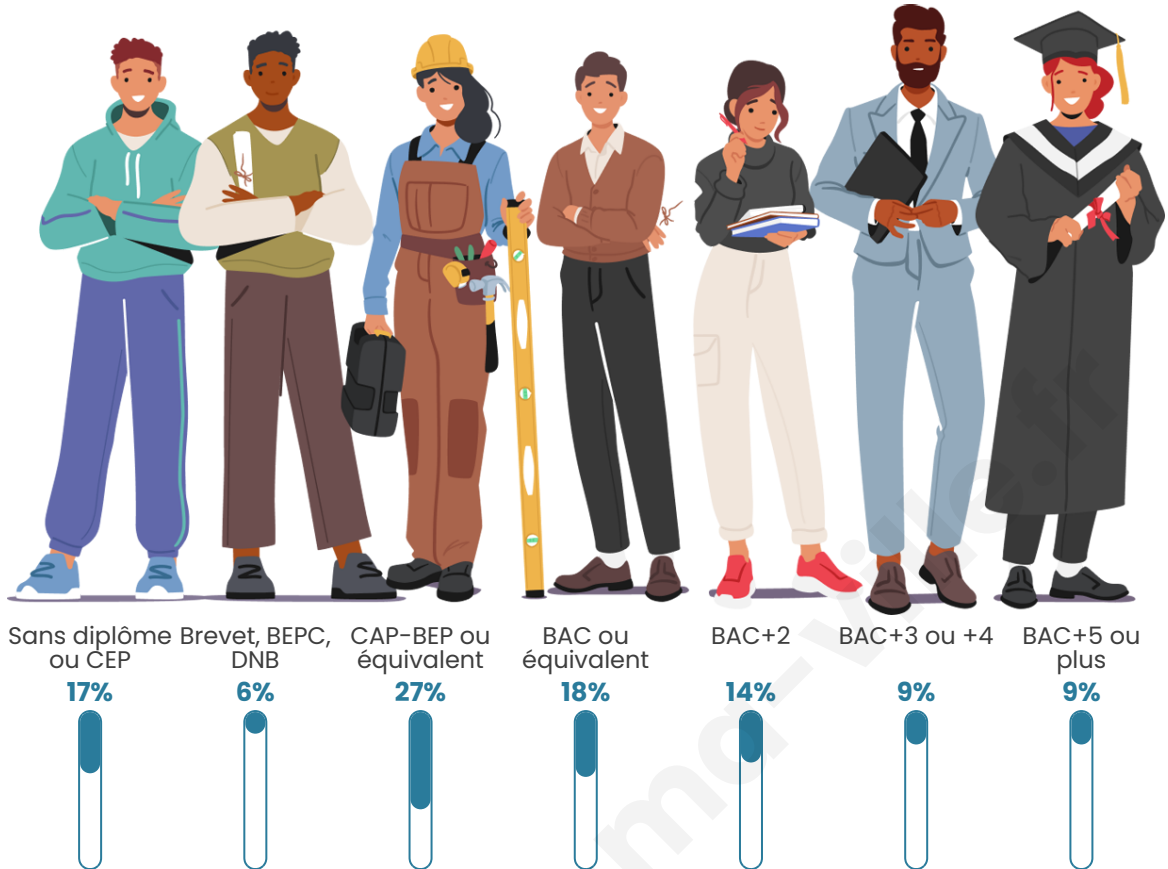

Nombre d'habitants

5 305

Age moyen

41 ans

Pop active

48.3%

Taux chômage

4.9%

Tranche d'âge

Activité professionnelle

Niveau de diplôme

Composition des ménages

Profils électoraux

Premier tour

	Emmanuel MACRON	31.85 %
	Marine LE PEN	26.98 %
	Jean-Luc MÉLENCHON	13.51 %
	Éric ZEMMOUR	6.82 %
	Valérie PÉCRESE	6.08 %
	Yannick JADOT	4.55 %
	Jean LASSALLE	3.71 %
	Nicolas DUPONT- AIGNAN	2.85 %
	Anne HIDALGO	1.34 %
	Fabien ROUSSEL	1.25 %
	Philippe POUTOU	0.54 %
	Nathalie ARTHAUD	0.51 %