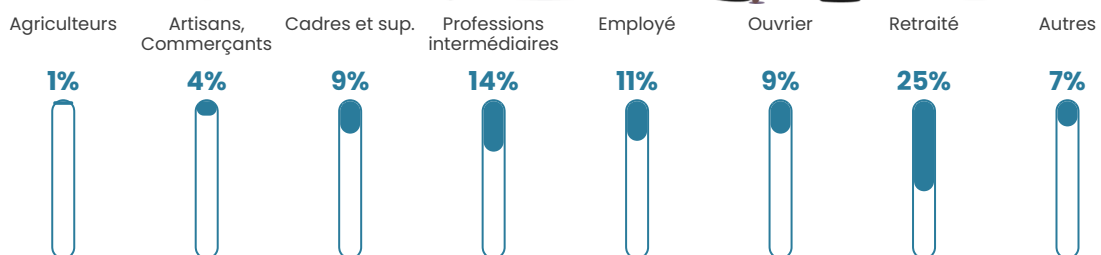

Pop densité

231 h/km²

Revenu moyen

25 190 €/an

Evolution du nombre d'habitants

Sources : Institut national de la statistique et des études économiques (insee) selon Les dernières parutions officielles de 2024 portant sur les années 2020, 2021 et 2022.

Tranche d'âge

Activité professionnelle

Niveau de diplôme

Composition des ménages

Profils électoraux

Premier tour

	Emmanuel MACRON	31.85 %
	Marine LE PEN	26.98 %
	Jean-Luc MÉLENCHON	13.51 %
	Éric ZEMMOUR	6.82 %
	Valérie PÉCRESE	6.08 %
	Yannick JADOT	4.55 %
	Jean LASSALLE	3.71 %
	Nicolas DUPONT- AIGNAN	2.85 %
	Anne HIDALGO	1.34 %
	Fabien ROUSSEL	1.25 %
	Philippe POUTOU	0.54 %
	Nathalie ARTHAUD	0.51 %