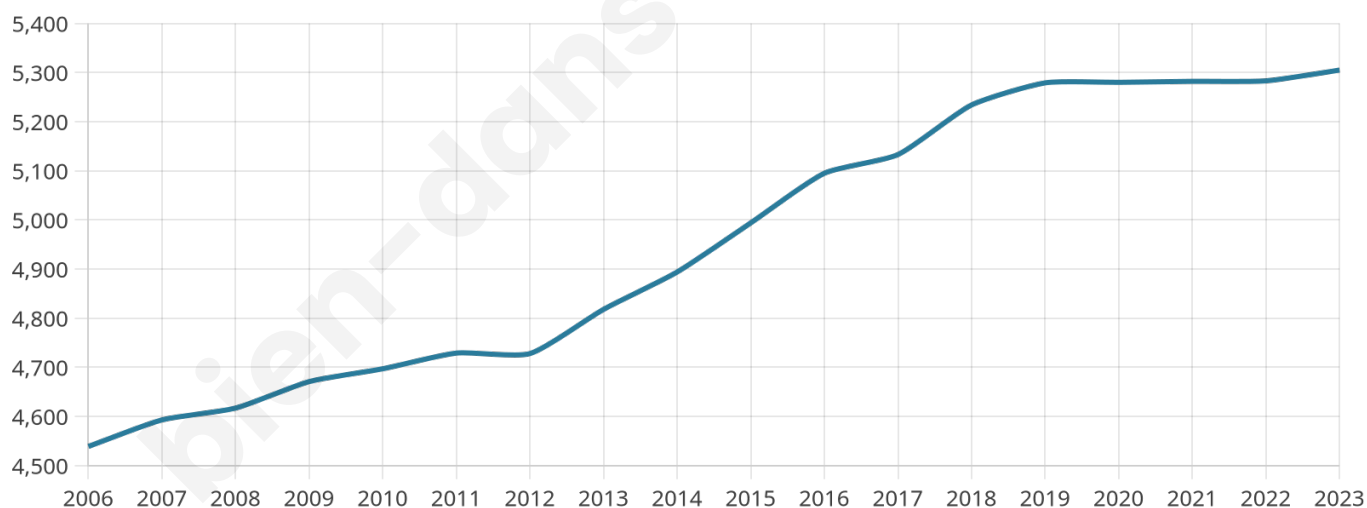

Nombre d'habitants

5 305

Age moyen

41 ans

Pop active

48.3%

Taux chômage

4.9%

Pop densité

231 h/km²

Revenu moyen

25 190 €/an

Evolution du nombre d'habitants

Sources : Institut national de la statistique et des études économiques (insee) selon Les dernières parutions officielles de 2024 portant sur les années 2020, 2021 et 2022.

Tranche d'âge

Activité professionnelle

Niveau de diplôme

Composition des ménages

Profils électoraux

Premier tour

	Emmanuel MACRON	31.85 %
	Marine LE PEN	26.98 %
	Jean-Luc MÉLENCHON	13.51 %
	Éric ZEMMOUR	6.82 %
	Valérie PÉCRESE	6.08 %
	Yannick JADOT	4.55 %
	Jean LASSALLE	3.71 %
	Nicolas DUPONT- AIGNAN	2.85 %
	Anne HIDALGO	1.34 %
	Fabien ROUSSEL	1.25 %
	Philippe POUTOU	0.54 %
	Nathalie ARTHAUD	0.51 %