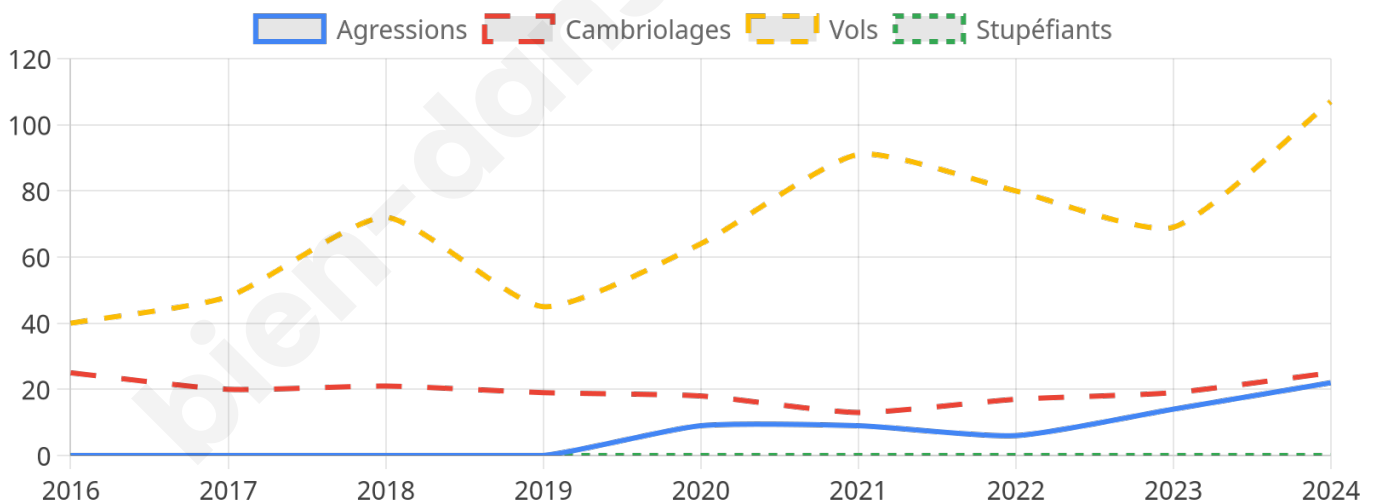

3 933 inscrits

Participation : 81.21%

Votes blancs : 1.82%

Votes nuls : 0.38%

Second tour

	Emmanuel MACRON	57,05 %
	Marine LE PEN	42,95 %

3 931 inscrits

Participation : 79.06%

Votes blancs : 5.79%

Votes nuls : 1.99%

Sécurité

Agressions physiques / sexuelles

22

Cambriolages

25

Vols / dégradations

107

Stupéfiants

0

Evolution du nombre d'infractions

Pour comparer

(en proportion du nombre d'habitants)

Sources : Bases statistiques communale, départementale et régionale de la délinquance enregistrée par la police et la gendarmerie nationales selon les dernières parutions officielles de 2025 portant sur l'année 2024 ([data.gouv](https://data.gouv.fr)).