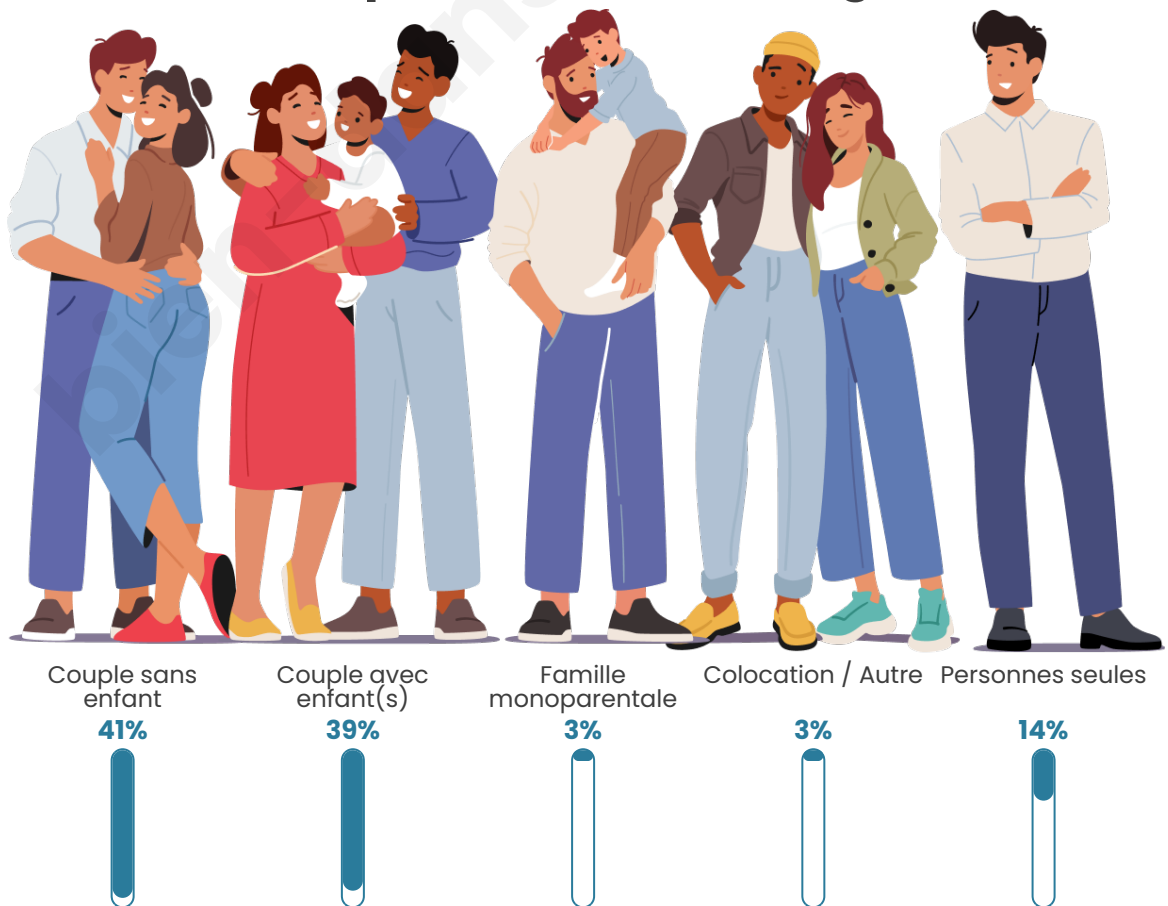

Nombre d'habitants

5 305

Age moyen

41 ans

Pop active

48.3%

Taux chômage

4.9%

Tranche d'âge

Activité professionnelle

Niveau de diplôme

Composition des ménages

Profils électoraux

Premier tour

	Emmanuel MACRON	31.85 %
	Marine LE PEN	26.98 %
	Jean-Luc MÉLENCHON	13.51 %
	Éric ZEMMOUR	6.82 %
	Valérie PÉCRESE	6.08 %
	Yannick JADOT	4.55 %
	Jean LASSALLE	3.71 %
	Nicolas DUPONT- AIGNAN	2.85 %
	Anne HIDALGO	1.34 %
	Fabien ROUSSEL	1.25 %
	Philippe POUTOU	0.54 %
	Nathalie ARTHAUD	0.51 %