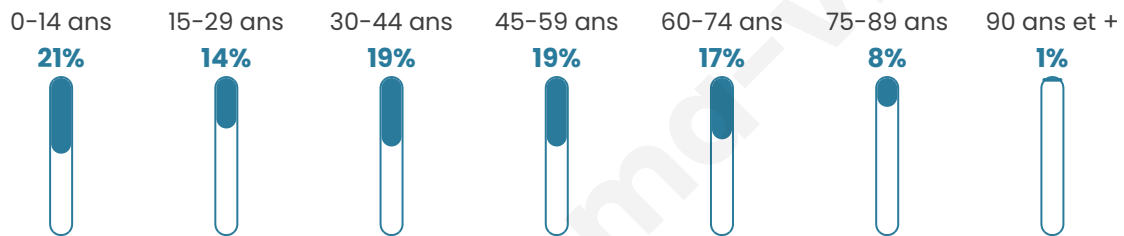

Nombre d'habitants

5 305

Age moyen

41 ans

Pop active

48.3%

Taux chômage

4.9%

Pop densité

231 h/km²

Revenu moyen

25 190 €/an

Evolution du nombre d'habitants

Sources : Institut national de la statistique et des études économiques (insee) selon Les dernières parutions officielles de 2024 portant sur les années 2020, 2021 et 2022.

Tranche d'âge

Activité professionnelle

Niveau de diplôme

Composition des ménages

Profils électoraux

Premier tour

	Emmanuel MACRON	31.85 %
	Marine LE PEN	26.98 %
	Jean-Luc MÉLENCHON	13.51 %
	Éric ZEMMOUR	6.82 %
	Valérie PÉCRESE	6.08 %
	Yannick JADOT	4.55 %
	Jean LASSALLE	3.71 %
	Nicolas DUPONT- AIGNAN	2.85 %
	Anne HIDALGO	1.34 %
	Fabien ROUSSEL	1.25 %
	Philippe POUTOU	0.54 %
	Nathalie ARTHAUD	0.51 %