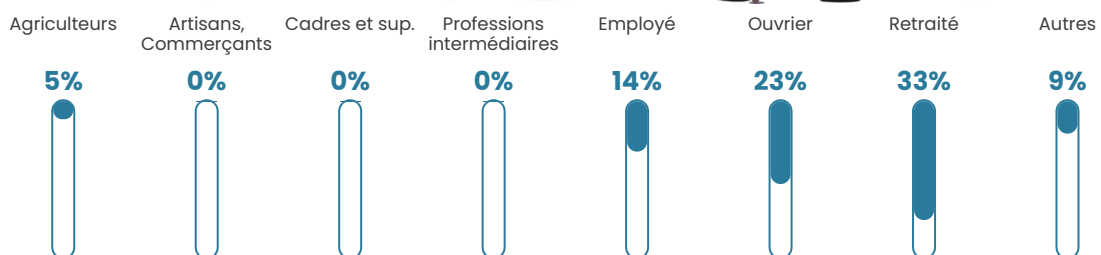

15 h/km²

Revenu moyen

21 960 €/an

Evolution du nombre d'habitants

Sources : Institut national de la statistique et des études économiques (insee) selon Les dernières parutions officielles de 2024 portant sur les années 2020, 2021 et 2022.

Tranche d'âge

Activité professionnelle

Niveau de diplôme

Composition des ménages

Profils électoraux

Premier tour

	Marine LE PEN	41.89 %
	Emmanuel MACRON	20.27 %
	Jean-Luc MÉLENCHON	10.81 %
	Valérie PÉCRESSÉ	10.81 %
	Éric ZEMMOUR	6.76 %
	Nicolas DUPONT-AIGNAN	5.41 %
	Jean LASSALLE	1.35 %
	Anne HIDALGO	1.35 %
	Philippe POUTOU	1.35 %
	Nathalie ARTHAUD	0.00 %
	Fabien ROUSSEL	0.00 %
	Yannick JADOT	0.00 %