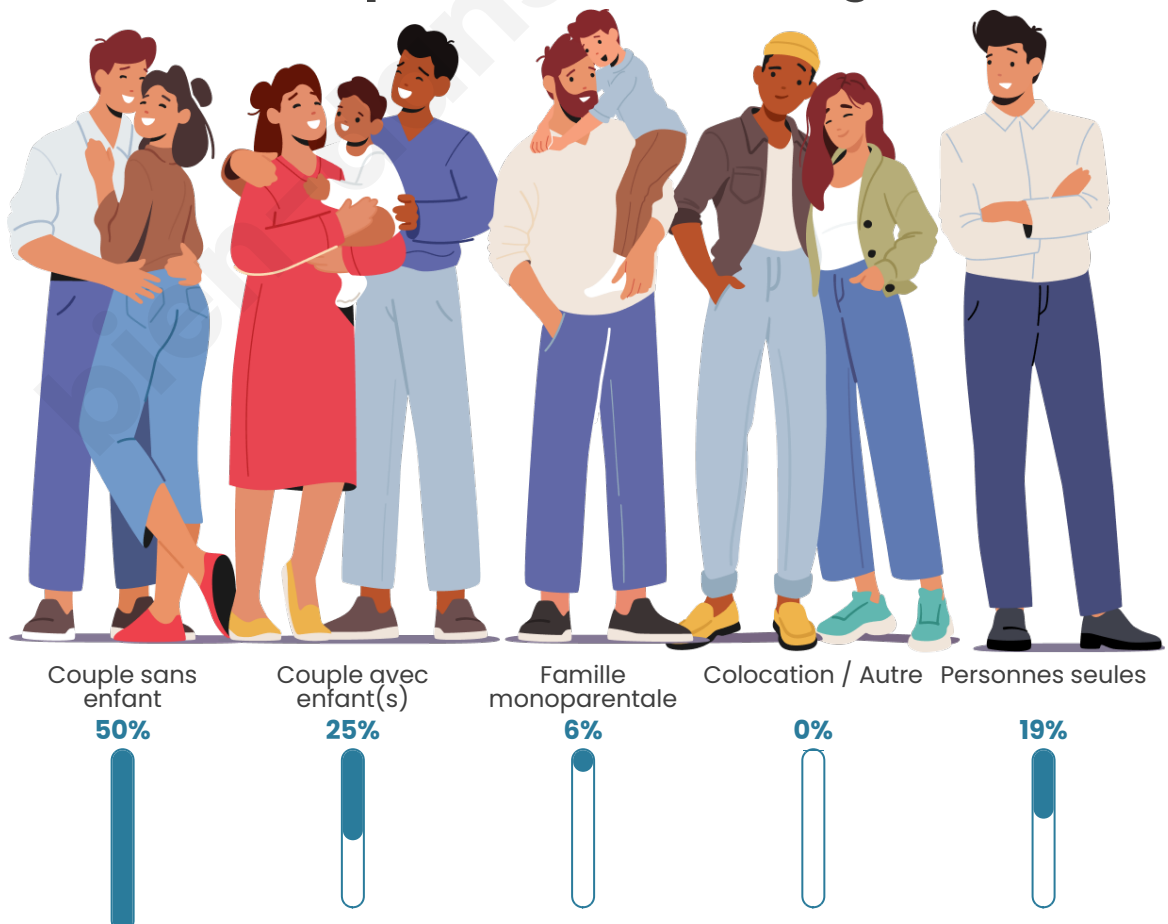

Tranche d'âge

Activité professionnelle

Niveau de diplôme

Composition des ménages

Profils électoraux

Premier tour

	Marine LE PEN	41.89 %
	Emmanuel MACRON	20.27 %
	Jean-Luc MÉLENCHON	10.81 %
	Valérie PÉCRESSÉ	10.81 %
	Éric ZEMMOUR	6.76 %
	Nicolas DUPONT-AIGNAN	5.41 %
	Jean LASSALLE	1.35 %
	Anne HIDALGO	1.35 %
	Philippe POUTOU	1.35 %
	Nathalie ARTHAUD	0.00 %
	Fabien ROUSSEL	0.00 %
	Yannick JADOT	0.00 %