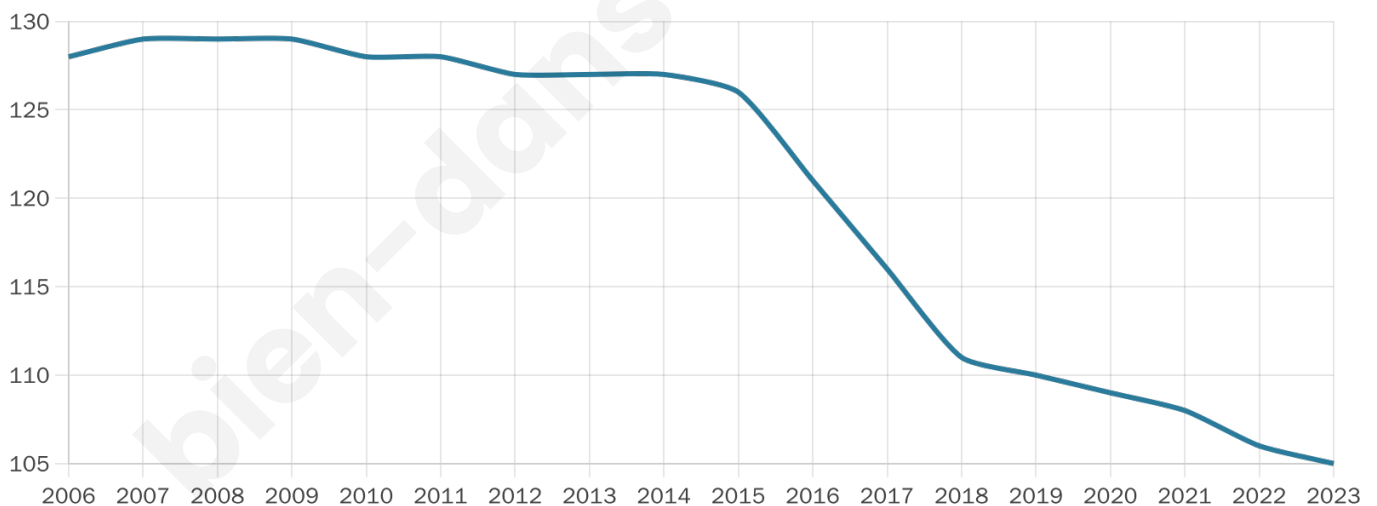

105

Age moyen

46 ans

Pop active

42.9%

Taux chômage

1.6%

Pop densité

15 h/km²

Revenu moyen

21 960 €/an

Evolution du nombre d'habitants

Sources : Institut national de la statistique et des études économiques (insee) selon Les dernières parutions officielles de 2024 portant sur les années 2020, 2021 et 2022.