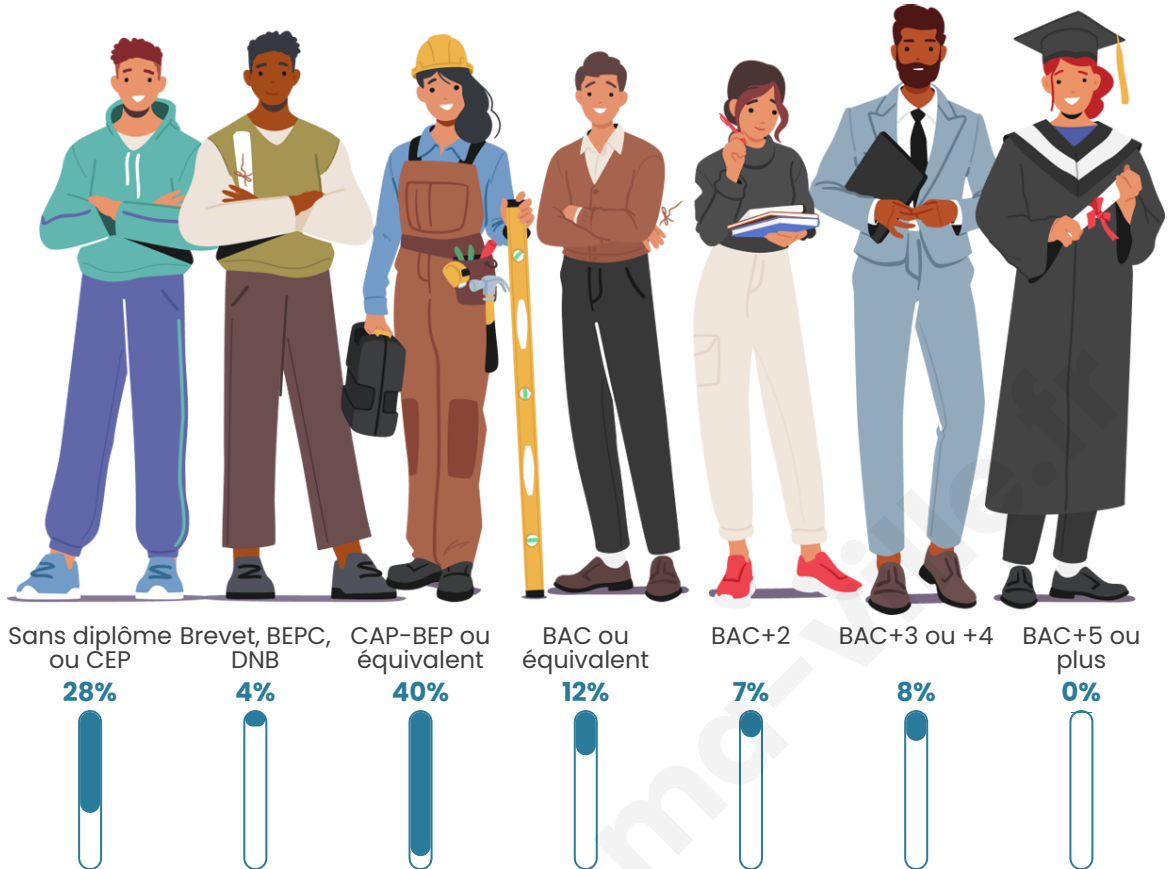

105

Age moyen

46 ans

Pop active

42.9%

Taux chômage

1.6%

Pop densité

Tranche d'âge

Activité professionnelle

Niveau de diplôme

Composition des ménages

Profils électoraux

Premier tour

	Marine LE PEN	41.89 %
	Emmanuel MACRON	20.27 %
	Jean-Luc MÉLENCHON	10.81 %
	Valérie PÉCRESSÉ	10.81 %
	Éric ZEMMOUR	6.76 %
	Nicolas DUPONT-AIGNAN	5.41 %
	Jean LASSALLE	1.35 %
	Anne HIDALGO	1.35 %
	Philippe POUTOU	1.35 %
	Nathalie ARTHAUD	0.00 %
	Fabien ROUSSEL	0.00 %
	Yannick JADOT	0.00 %