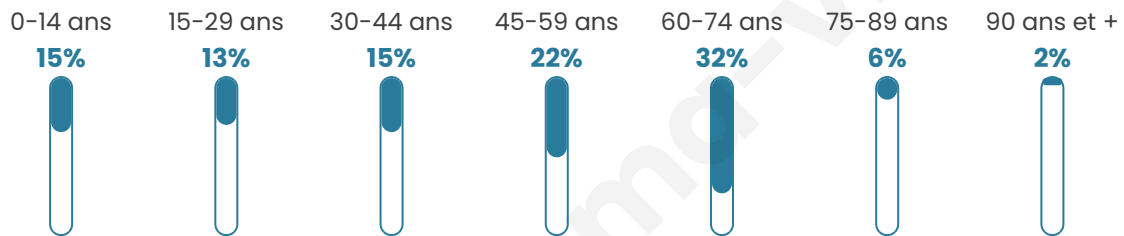

105

Age moyen

46 ans

Pop active

42.9%

Taux chômage

1.6%

Pop densité

15 h/km²

Revenu moyen

21 960 €/an

Evolution du nombre d'habitants

Sources : Institut national de la statistique et des études économiques (insee) selon Les dernières parutions officielles de 2024 portant sur les années 2020, 2021 et 2022.

Tranche d'âge

Activité professionnelle

Niveau de diplôme

Composition des ménages

Profils électoraux

Premier tour

	Marine LE PEN	41.89 %
	Emmanuel MACRON	20.27 %
	Jean-Luc MÉLENCHON	10.81 %
	Valérie PÉCRESSÉ	10.81 %
	Éric ZEMMOUR	6.76 %
	Nicolas DUPONT-AIGNAN	5.41 %
	Jean LASSALLE	1.35 %
	Anne HIDALGO	1.35 %
	Philippe POUTOU	1.35 %
	Nathalie ARTHAUD	0.00 %
	Fabien ROUSSEL	0.00 %
	Yannick JADOT	0.00 %

83 inscrits

Participation : 89.16%

Votes blancs : 0.00%

Votes nuls : 0.00%

Second tour

	Emmanuel MACRON	44,44 %
	Marine LE PEN	55,56 %

83 inscrits

Participation : 84.34%