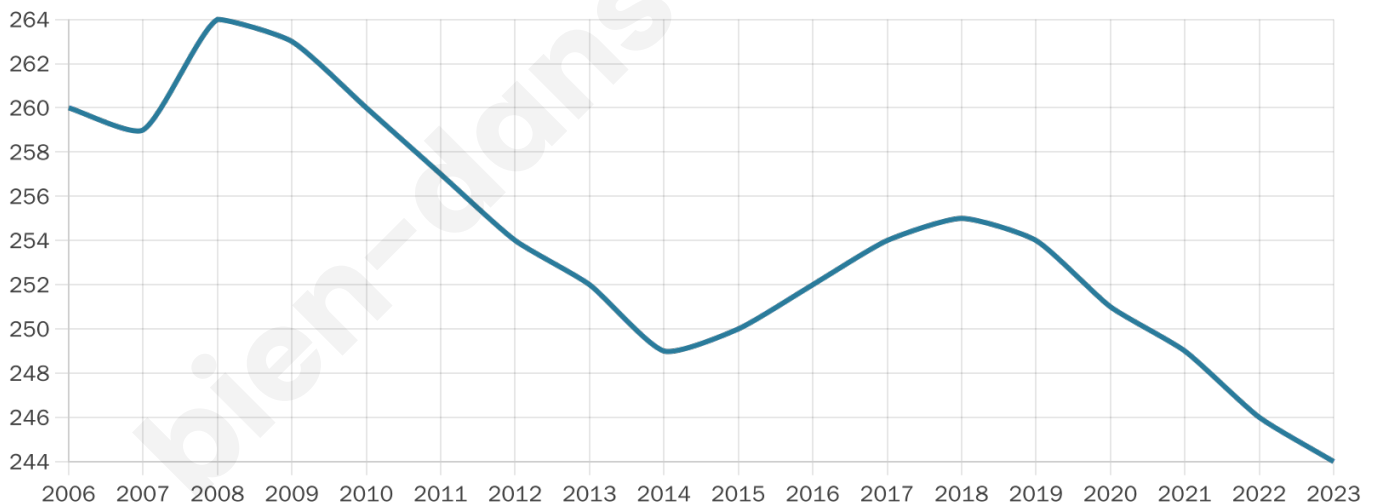

# Statistiques sur la population

Nombre d'habitants

**244**

Age moyen

**45 ans**

Pop active

**45.5%**

Taux chômage

**5.5%**

Pop densité

**15 h/km<sup>2</sup>**

Revenu moyen

**20 880 €/an**

## Evolution du nombre d'habitants

Sources : Institut national de la statistique et des études économiques (insee) selon Les dernières parutions officielles de 2024 portant sur les années 2020, 2021 et 2022.