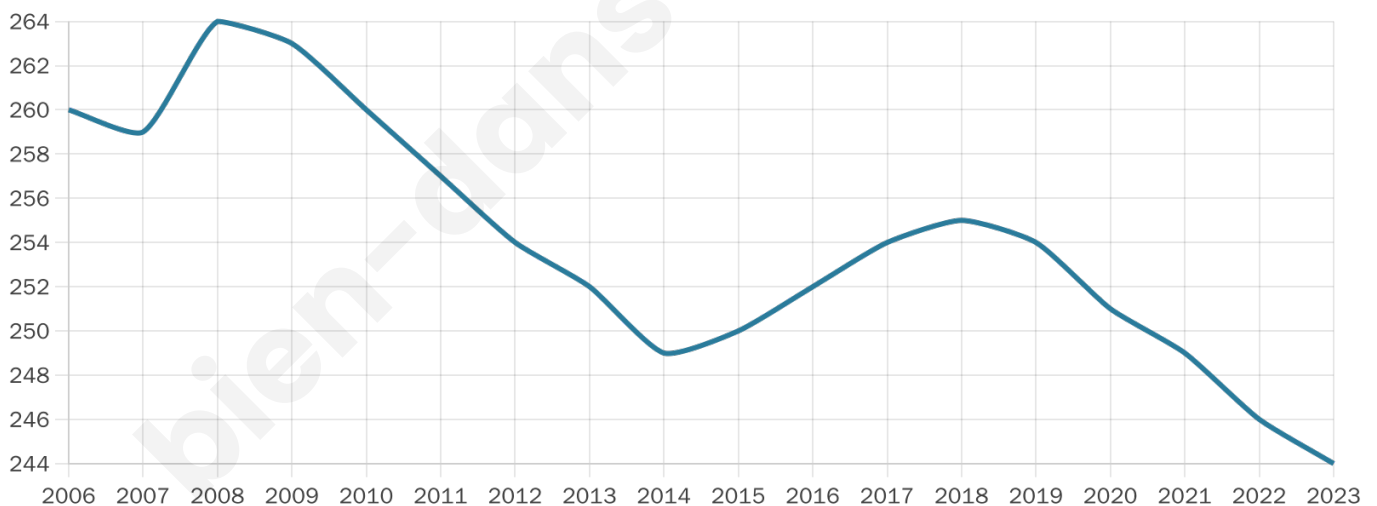

# Statistiques sur la population

Nombre d'habitants

**244**

Age moyen

**45 ans**

Pop active

**45.5%**

Taux chômage

**5.5%**

Pop densité

**15 h/km<sup>2</sup>**

Revenu moyen

**20 880 €/an**

## Evolution du nombre d'habitants

Sources : Institut national de la statistique et des études économiques (insee) selon Les dernières parutions officielles de 2024 portant sur les années 2020, 2021 et 2022.