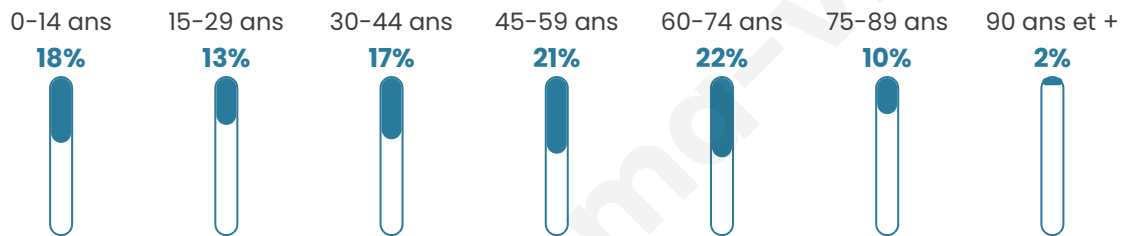

# Statistiques sur la population

Nombre d'habitants

**244**

Age moyen

**45 ans**

Pop active

**45.5%**

Taux chômage

**5.5%**

Pop densité

**15 h/km<sup>2</sup>**

Revenu moyen

**20 880 €/an**

## Evolution du nombre d'habitants

Sources : Institut national de la statistique et des études économiques (insee) selon Les dernières parutions officielles de 2024 portant sur les années 2020, 2021 et 2022.

## Tranche d'âge