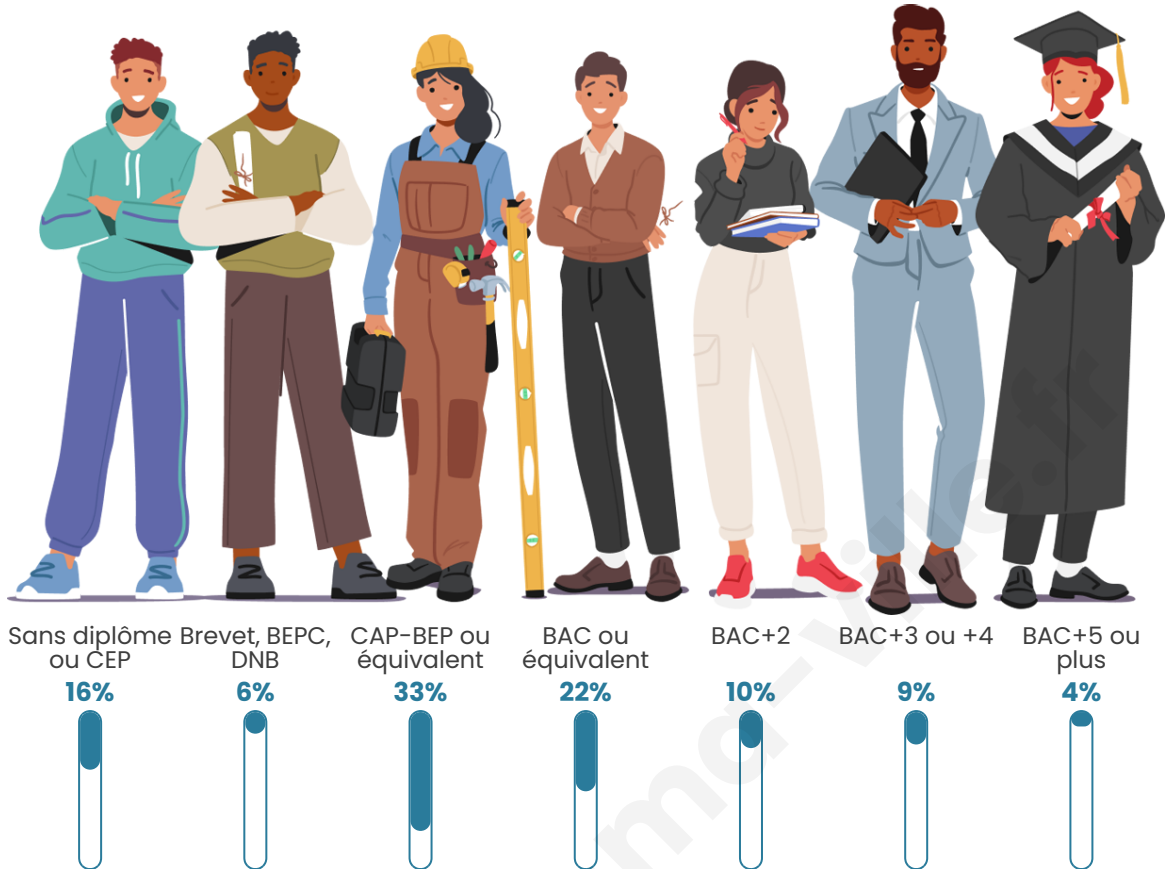

271

Age moyen

34 ans

Pop active

57.9%

Taux chômage

7.3%

Pop densité

Tranche d'âge

Activité professionnelle

Niveau de diplôme

Composition des ménages

Profils électoraux

Premier tour

Marine LE PEN 49.64 %

Emmanuel
MACRON 14.60 %