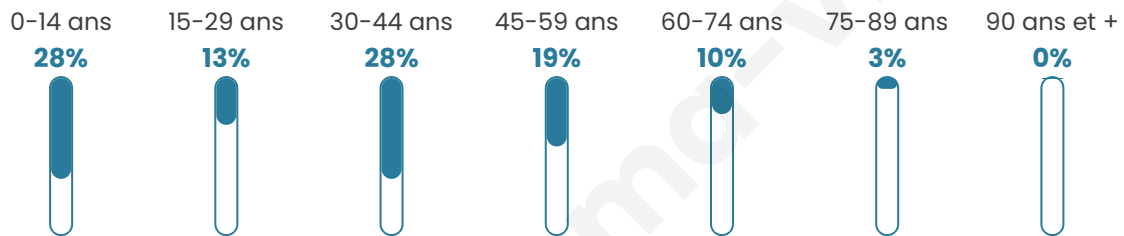

271

Age moyen

34 ans

Pop active

57.9%

Taux chômage

7.3%

Pop densité

54 h/km²

Revenu moyen

26 540 €/an

Evolution du nombre d'habitants

Sources : Institut national de la statistique et des études économiques (insee) selon Les dernières parutions officielles de 2024 portant sur les années 2020, 2021 et 2022.

Tranche d'âge

Activité professionnelle

Niveau de diplôme

Composition des ménages

Profils électoraux

Premier tour

Marine LE PEN 49.64 %

Emmanuel
MACRON 14.60 %