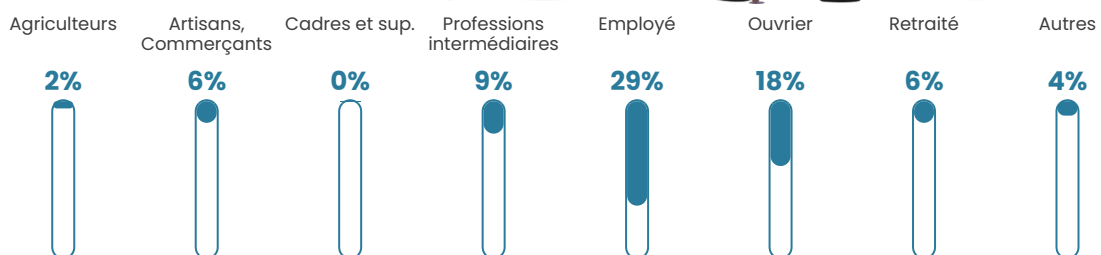

54 h/km²

Revenu moyen

26 540 €/an

Evolution du nombre d'habitants

Sources : Institut national de la statistique et des études économiques (insee) selon Les dernières parutions officielles de 2024 portant sur les années 2020, 2021 et 2022.

Tranche d'âge

Activité professionnelle

Niveau de diplôme

Composition des ménages

Profils électoraux

Premier tour

Marine LE PEN 49.64 %

Emmanuel
MACRON 14.60 %