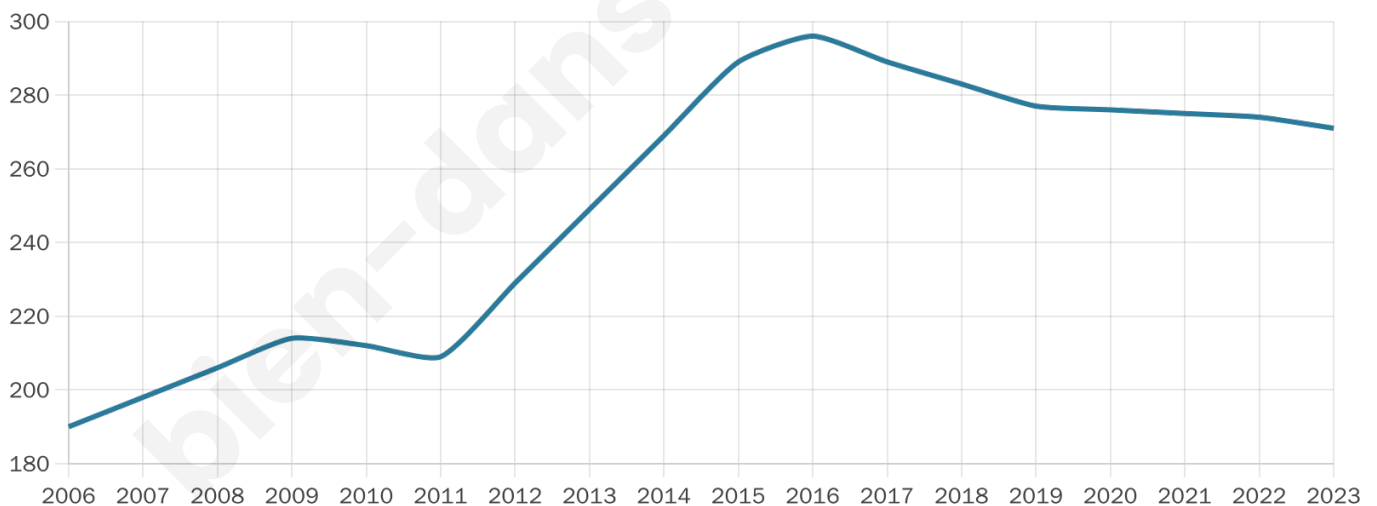

271

Age moyen

34 ans

Pop active

57.9%

Taux chômage

7.3%

Pop densité

54 h/km²

Revenu moyen

26 540 €/an

Evolution du nombre d'habitants

Sources : Institut national de la statistique et des études économiques (insee) selon Les dernières parutions officielles de 2024 portant sur les années 2020, 2021 et 2022.

Tranche d'âge

Activité professionnelle

Niveau de diplôme

Composition des ménages

Profils électoraux

Premier tour

Marine LE PEN 49.64 %

Emmanuel
MACRON 14.60 %