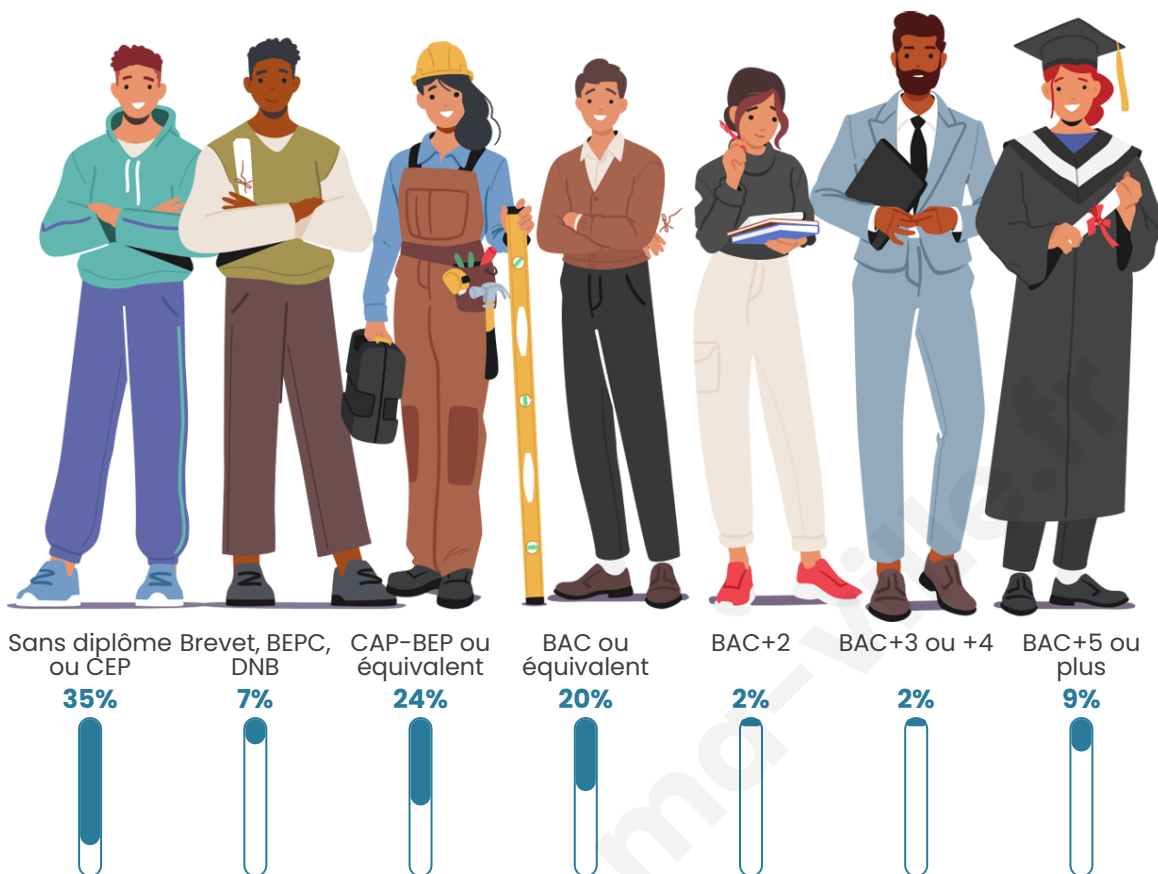

68

Age moyen

48 ans

Pop active

41.2%

Taux chômage

7.9%

Pop densité

Tranche d'âge

Activité professionnelle

Niveau de diplôme

Composition des ménages

Profils électoraux

Premier tour

	Marine LE PEN	36.00 %
	Emmanuel MACRON	20.00 %
	Éric ZEMMOUR	12.00 %
	Jean-Luc MÉLENCHON	12.00 %
	Jean LASSALLE	8.00 %
	Nicolas DUPONT-AIGNAN	8.00 %
	Yannick JADOT	4.00 %
	Nathalie ARTHAUD	0.00 %
	Fabien ROUSSEL	0.00 %
	Anne HIDALGO	0.00 %
	Valérie PÉCRESSE	0.00 %
	Philippe POUTOU	0.00 %