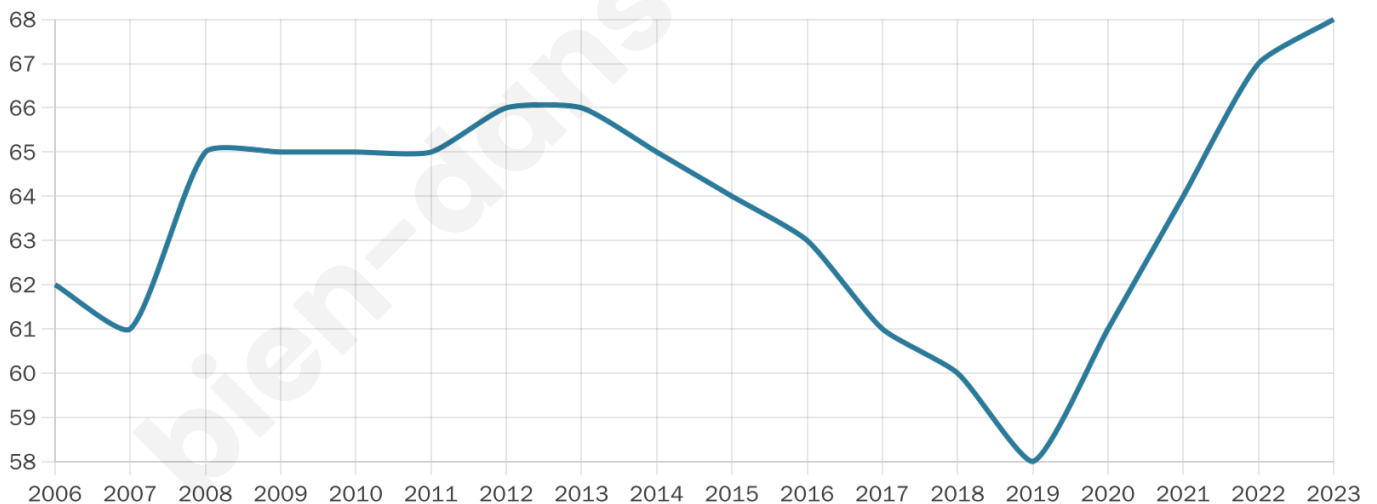

68

Age moyen

48 ans

Pop active

41.2%

Taux chômage

7.9%

Pop densité

8 h/km²

Revenu moyen

NC

Evolution du nombre d'habitants

Sources : Institut national de la statistique et des études économiques (insee) selon Les dernières parutions officielles de 2024 portant sur les années 2020, 2021 et 2022.