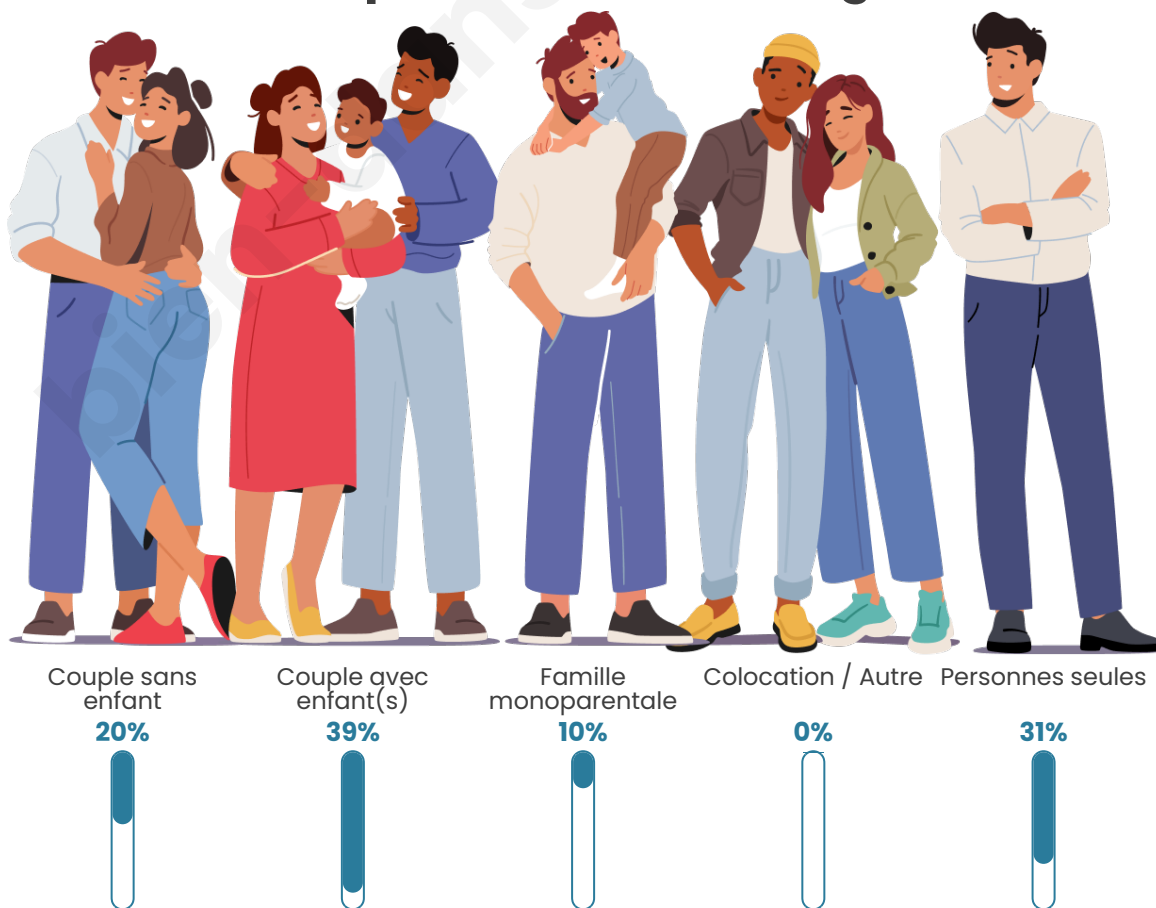

Tranche d'âge

Activité professionnelle

Niveau de diplôme

Composition des ménages

Profils électoraux

Premier tour

	Marine LE PEN	36.00 %
	Emmanuel MACRON	20.00 %
	Éric ZEMMOUR	12.00 %
	Jean-Luc MÉLENCHON	12.00 %
	Jean LASSALLE	8.00 %
	Nicolas DUPONT-AIGNAN	8.00 %
	Yannick JADOT	4.00 %
	Nathalie ARTHAUD	0.00 %
	Fabien ROUSSEL	0.00 %
	Anne HIDALGO	0.00 %
	Valérie PÉCRESSE	0.00 %
	Philippe POUTOU	0.00 %