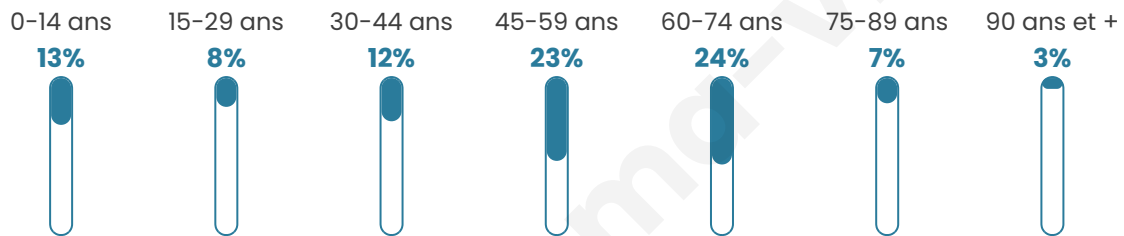

68

Age moyen

48 ans

Pop active

41.2%

Taux chômage

7.9%

Pop densité

8 h/km²

Revenu moyen

NC

Evolution du nombre d'habitants

Sources : Institut national de la statistique et des études économiques (insee) selon Les dernières parutions officielles de 2024 portant sur les années 2020, 2021 et 2022.

Tranche d'âge

Activité professionnelle

Niveau de diplôme

Composition des ménages

Profils électoraux

Premier tour

	Marine LE PEN	36.00 %
	Emmanuel MACRON	20.00 %
	Éric ZEMMOUR	12.00 %
	Jean-Luc MÉLENCHON	12.00 %
	Jean LASSALLE	8.00 %
	Nicolas DUPONT-AIGNAN	8.00 %
	Yannick JADOT	4.00 %
	Nathalie ARTHAUD	0.00 %
	Fabien ROUSSEL	0.00 %
	Anne HIDALGO	0.00 %
	Valérie PÉCRESSE	0.00 %
	Philippe POUTOU	0.00 %

36 inscrits

Participation : 75%
Votes blancs : 7.41%
Votes nuls : 0.00%

Second tour

	Emmanuel MACRON	33,33 %
	Marine LE PEN	66,67 %

36 inscrits

Participation : 75%
Votes blancs : 0%
Votes nuls : 0%

Sécurité