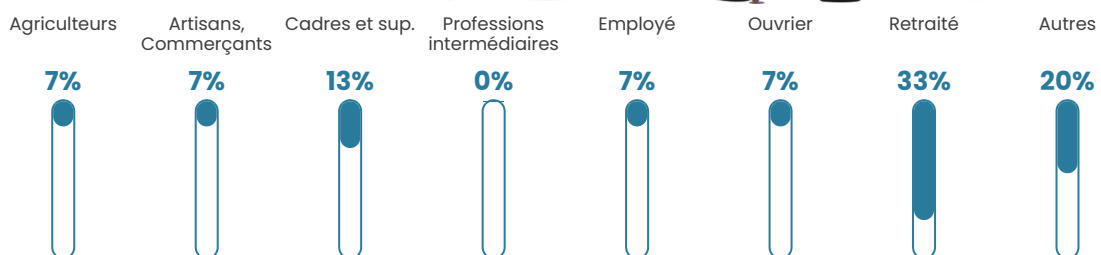

8 h/km²

Revenu moyen

NC

Evolution du nombre d'habitants

Sources : Institut national de la statistique et des études économiques (insee) selon Les dernières parutions officielles de 2024 portant sur les années 2020, 2021 et 2022.

Tranche d'âge

Activité professionnelle

Niveau de diplôme

Composition des ménages

Profils électoraux

Premier tour

	Marine LE PEN	36.00 %
	Emmanuel MACRON	20.00 %
	Éric ZEMMOUR	12.00 %
	Jean-Luc MÉLENCHON	12.00 %
	Jean LASSALLE	8.00 %
	Nicolas DUPONT-AIGNAN	8.00 %
	Yannick JADOT	4.00 %
	Nathalie ARTHAUD	0.00 %
	Fabien ROUSSEL	0.00 %
	Anne HIDALGO	0.00 %
	Valérie PÉCRESSE	0.00 %
	Philippe POUTOU	0.00 %