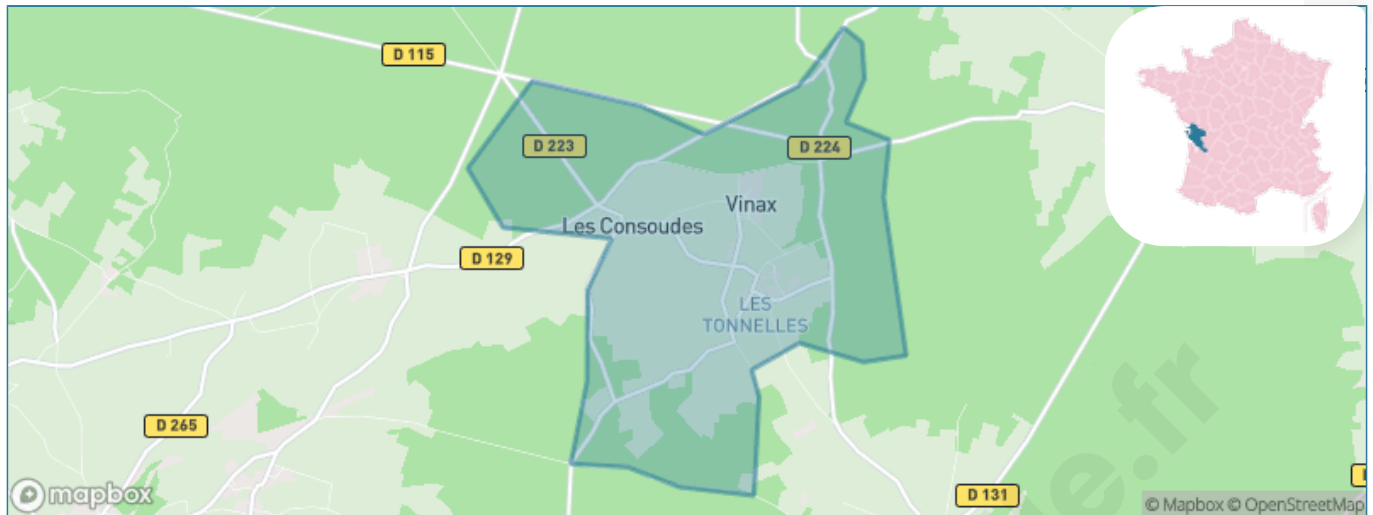

Version web

Ville de Vinax

Présenté par

BIEN dans
ma **VILLE** 

Sommaire

Situation géographique	3
Statistiques sur la population	4
Evolution du nombre d'habitants	4
Tranche d'âge	5
0-14 ans	5
15-29 ans	5
30-44 ans	5
45-59 ans	5
60-74 ans	5
75-89 ans	5
90 ans et +	5
Activité professionnelle	5
Agriculteurs	5
Artisans, Commerçants	5
Cadres et sup.	5
Professions intermédiaires	5
Employé	5
Ouvrier	5
Retraité	5
Autres	5
Niveau de diplôme	6
Sans diplôme ou CEP	6
Brevet, BEPC, DNB	6
CAP-BEP ou équivalent	6
BAC ou équivalent	6
BAC+2	6
BAC+3 ou +4	6
BAC+5 ou plus	6
Composition des ménages	6
Couple sans enfant	6
Couple avec enfant(s)	6
Famille monoparentale	6
Colocation / Autre	6
Personnes seules	6
Profils électoraux	7
Premier tour	7
Sécurité	8
Evolution du nombre d'infractions	8
Pour comparer	9
Services à la population	10
Commerce	10
Éducation	10
Villes autour de Vinax	12

Situation géographique

i Informations clés

- **Région** : Nouvelle-Aquitaine
- **Département** : Charente-Maritime
- **Code postal** : 17510
- **Superficie** : 9 km²

Statistiques sur la population

Nombre d'habitants