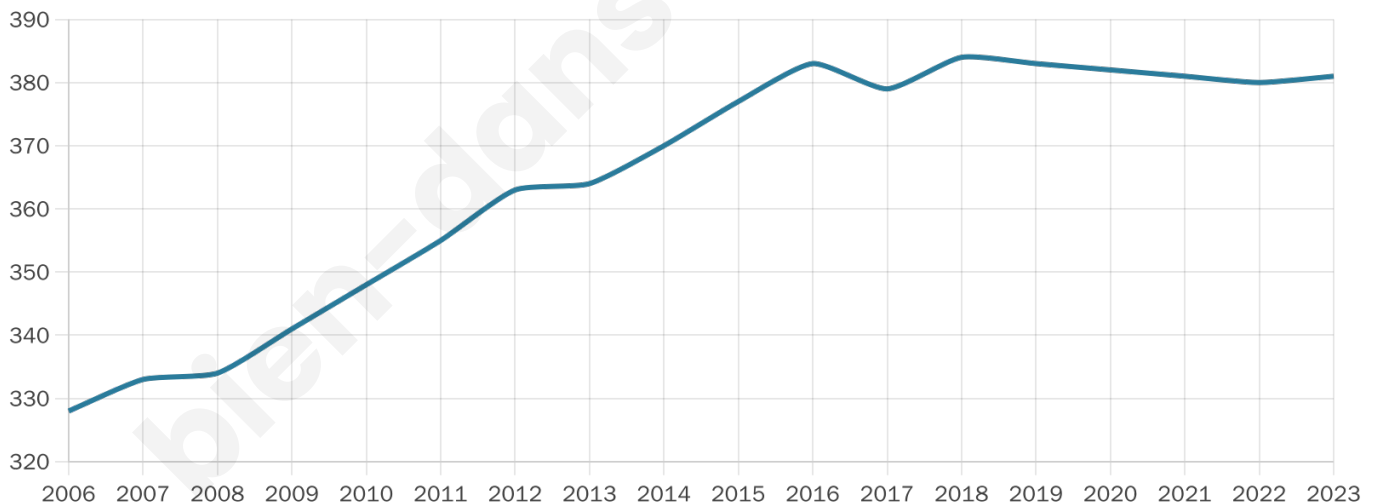

Version web

Ville de Vinantes

Présenté par

BIEN dans
ma **VILLE** 

Sommaire

Situation géographique	3
Statistiques sur la population	4
Evolution du nombre d'habitants	4
Tranche d'âge	5
0-14 ans	5
15-29 ans	5
30-44 ans	5
45-59 ans	5
60-74 ans	5
75-89 ans	5
90 ans et +	5
Activité professionnelle	5
Agriculteurs	5
Artisans, Commerçants	5
Cadres et sup.	5
Professions intermédiaires	5
Employé	5
Ouvrier	5
Retraité	5
Autres	5
Niveau de diplôme	6
Sans diplôme ou CEP	6
Brevet, BEPC, DNB	6
CAP-BEP ou équivalent	6
BAC ou équivalent	6
BAC+2	6
BAC+3 ou +4	6
BAC+5 ou plus	6
Composition des ménages	6
Couple sans enfant	6
Couple avec enfant(s)	6
Famille monoparentale	6
Colocation / Autre	6
Personnes seules	6
Profils électoraux	7
Premier tour	7
Sécurité	8
Evolution du nombre d'infractions	8
Pour comparer	9
Services à la population	10
Commerce	10
Éducation	10
Villes autour de Vinantes	11

381

Age moyen

37 ans

Pop active

54.9%

Taux chômage

8.8%

Pop densité

76 h/km²

Revenu moyen

27 000 €/an

Evolution du nombre d'habitants

Sources : Institut national de la statistique et des études économiques (insee) selon Les dernières parutions officielles de 2024 portant sur les années 2020, 2021 et 2022.