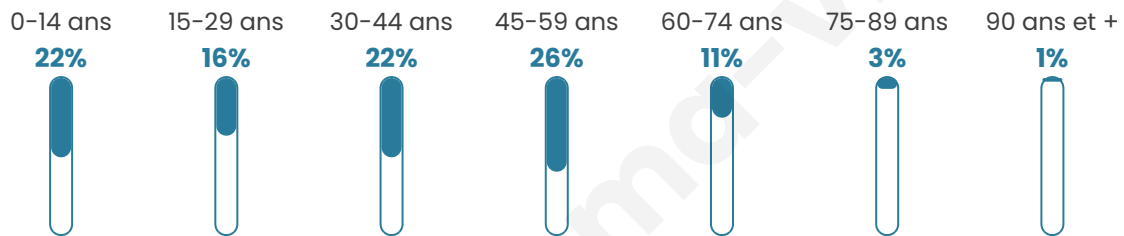

381

Age moyen

37 ans

Pop active

54.9%

Taux chômage

8.8%

Pop densité

76 h/km²

Revenu moyen

27 000 €/an

Evolution du nombre d'habitants

Sources : Institut national de la statistique et des études économiques (insee) selon Les dernières parutions officielles de 2024 portant sur les années 2020, 2021 et 2022.

Tranche d'âge

Activité professionnelle

Niveau de diplôme

Composition des ménages

Profils électoraux

Premier tour

	Marine LE PEN	46.71 %
	Jean-Luc MÉLENCHON	20.36 %
	Emmanuel MACRON	13.77 %
	Éric ZEMMOUR	4.79 %
	Yannick JADOT	2.99 %
	Valérie PÉCRESSE	2.99 %
	Jean LASSALLE	2.40 %
	Anne HIDALGO	1.80 %
	Philippe POUTOU	1.80 %
	Fabien ROUSSEL	1.20 %
	Nicolas DUPONT-AIGNAN	1.20 %
	Nathalie ARTHAUD	0.00 %