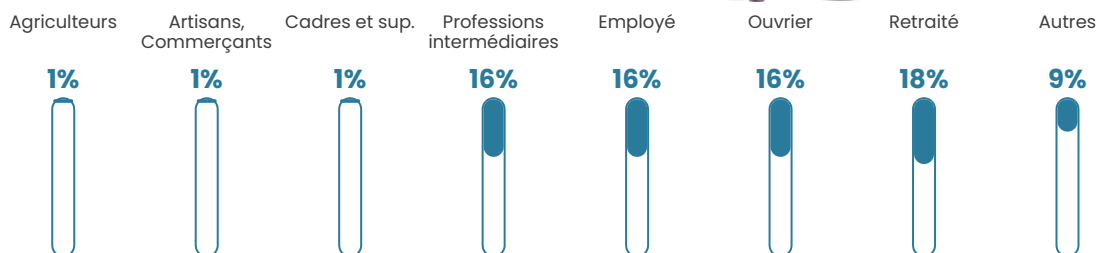

76 h/km²

Revenu moyen

27 000 €/an

Evolution du nombre d'habitants

Sources : Institut national de la statistique et des études économiques (insee) selon Les dernières parutions officielles de 2024 portant sur les années 2020, 2021 et 2022.

Tranche d'âge

Activité professionnelle

Niveau de diplôme

Composition des ménages

Profils électoraux

Premier tour

	Marine LE PEN	46.71 %
	Jean-Luc MÉLENCHON	20.36 %
	Emmanuel MACRON	13.77 %
	Éric ZEMMOUR	4.79 %
	Yannick JADOT	2.99 %
	Valérie PÉCRESSE	2.99 %
	Jean LASSALLE	2.40 %
	Anne HIDALGO	1.80 %
	Philippe POUTOU	1.80 %
	Fabien ROUSSEL	1.20 %
	Nicolas DUPONT-AIGNAN	1.20 %
	Nathalie ARTHAUD	0.00 %