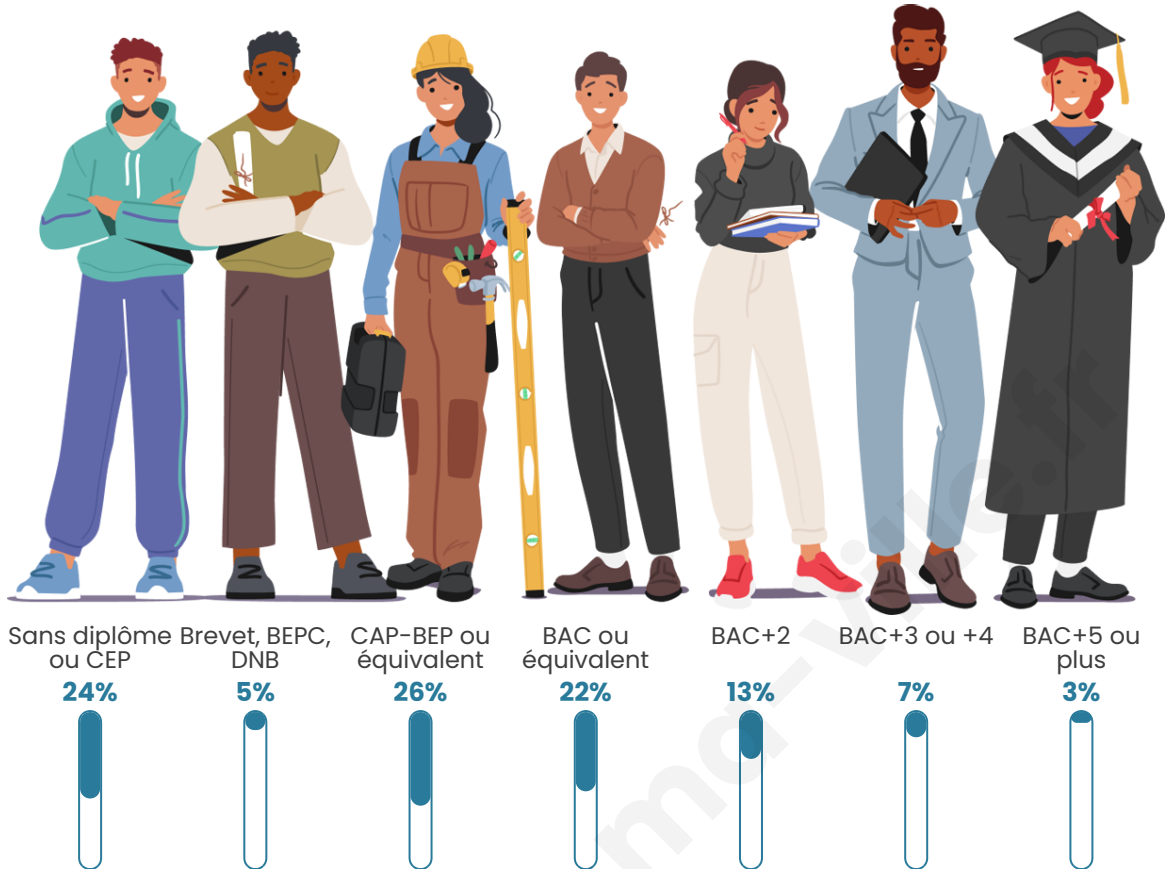

381

Age moyen

37 ans

Pop active

54.9%

Taux chômage

8.8%

Pop densité

Tranche d'âge

Activité professionnelle

Niveau de diplôme

Composition des ménages

Profils électoraux

Premier tour

	Marine LE PEN	46.71 %
	Jean-Luc MÉLENCHON	20.36 %
	Emmanuel MACRON	13.77 %
	Éric ZEMMOUR	4.79 %
	Yannick JADOT	2.99 %
	Valérie PÉCRESSE	2.99 %
	Jean LASSALLE	2.40 %
	Anne HIDALGO	1.80 %
	Philippe POUTOU	1.80 %
	Fabien ROUSSEL	1.20 %
	Nicolas DUPONT-AIGNAN	1.20 %
	Nathalie ARTHAUD	0.00 %