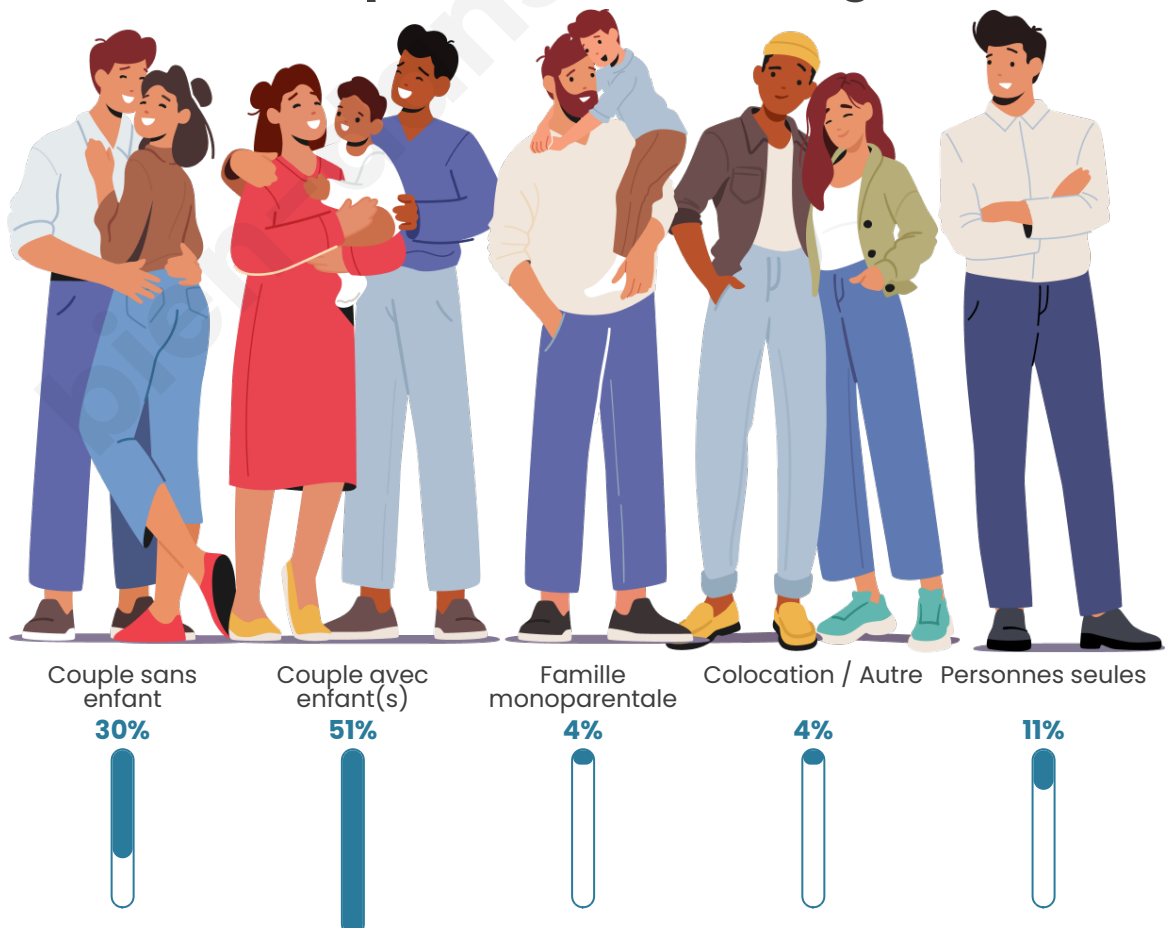

Tranche d'âge

Activité professionnelle

Niveau de diplôme

Composition des ménages

Profils électoraux

Premier tour

	Marine LE PEN	46.71 %
	Jean-Luc MÉLENCHON	20.36 %
	Emmanuel MACRON	13.77 %
	Éric ZEMMOUR	4.79 %
	Yannick JADOT	2.99 %
	Valérie PÉCRESSE	2.99 %
	Jean LASSALLE	2.40 %
	Anne HIDALGO	1.80 %
	Philippe POUTOU	1.80 %
	Fabien ROUSSEL	1.20 %
	Nicolas DUPONT-AIGNAN	1.20 %
	Nathalie ARTHAUD	0.00 %