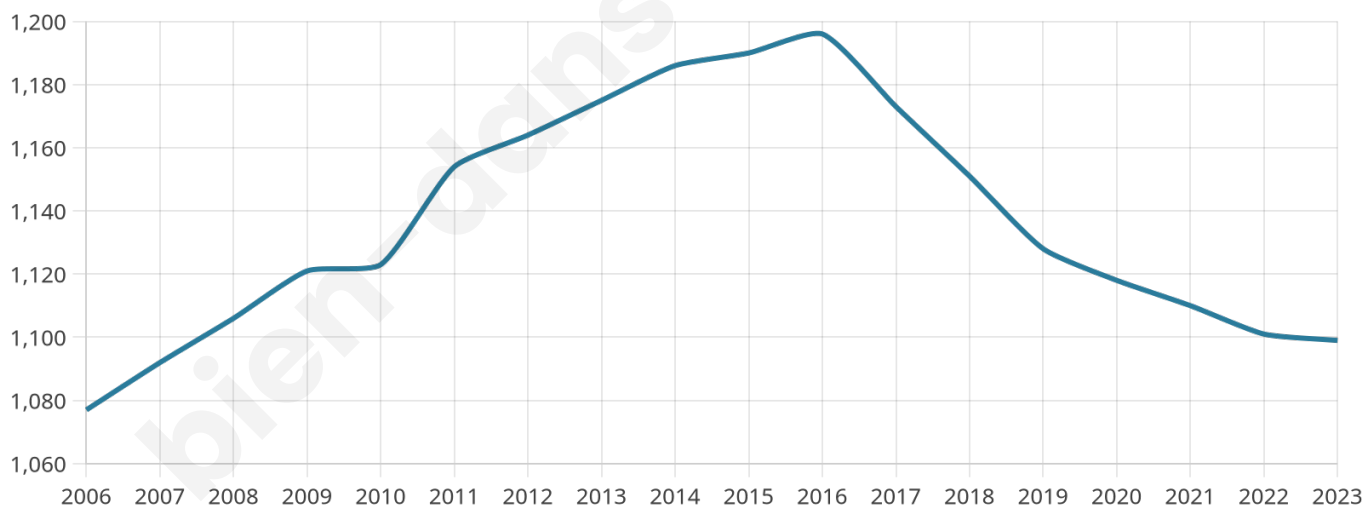

Version web

Ville de Vimory

Présenté par

BIEN dans
ma **VILLE** 

Sommaire

Situation géographique	3
Statistiques sur la population	4
Evolution du nombre d'habitants	4
Tranche d'âge	5
0-14 ans	5
15-29 ans	5
30-44 ans	5
45-59 ans	5
60-74 ans	5
75-89 ans	5
90 ans et +	5
Activité professionnelle	5
Agriculteurs	5
Artisans, Commerçants	5
Cadres et sup.	5
Professions intermédiaires	5
Employé	5
Ouvrier	5
Retraité	5
Autres	5
Niveau de diplôme	6
Sans diplôme ou CEP	6
Brevet, BEPC, DNB	6
CAP-BEP ou équivalent	6
BAC ou équivalent	6
BAC+2	6
BAC+3 ou +4	6
BAC+5 ou plus	6
Composition des ménages	6
Couple sans enfant	6
Couple avec enfant(s)	6
Famille monoparentale	6
Colocation / Autre	6
Personnes seules	6
Profils électoraux	7
Premier tour	7
Sécurité	8
Evolution du nombre d'infractions	8
Pour comparer	9
Services à la population	10
Commerce	10
Éducation	10
Villes autour de Vimory	11

1 099

Age moyen

42 ans

Pop active

48.1%

Taux chômage

8.5%

Pop densité

42 h/km²

Revenu moyen

24 290 €/an

Evolution du nombre d'habitants

Sources : Institut national de la statistique et des études économiques (insee) selon Les dernières parutions officielles de 2024 portant sur les années 2020, 2021 et 2022.