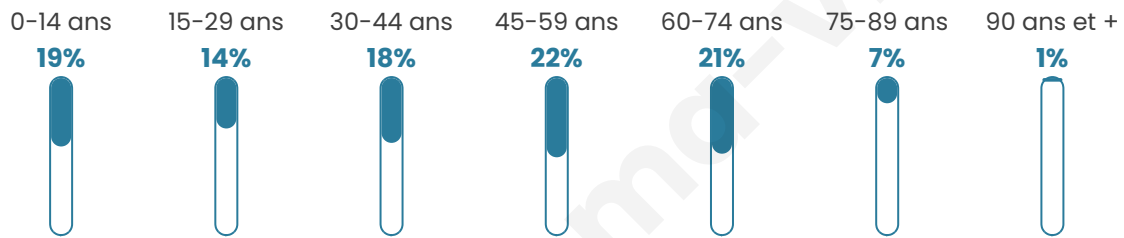

1 099

Age moyen

42 ans

Pop active

48.1%

Taux chômage

8.5%

Pop densité

42 h/km²

Revenu moyen

24 290 €/an

Evolution du nombre d'habitants

Sources : Institut national de la statistique et des études économiques (insee) selon Les dernières parutions officielles de 2024 portant sur les années 2020, 2021 et 2022.

Tranche d'âge

Activité professionnelle

Niveau de diplôme

Composition des ménages

Profils électoraux

Premier tour

	Marine LE PEN	32.46 %
	Emmanuel MACRON	24.15 %
	Jean-Luc MÉLENCHON	12.92 %
	Éric ZEMMOUR	9.85 %
	Yannick JADOT	4.62 %
	Jean LASSALLE	4.15 %
	Valérie PÉCRESE	4.00 %
	Nicolas DUPONT-AIGNAN	3.69 %
	Fabien ROUSSEL	1.38 %
	Nathalie ARTHAUD	1.08 %
	Philippe POUTOU	0.92 %
	Anne HIDALGO	0.77 %

795 inscrits

Participation : 82.89%

Votes blancs : 0.91%

Votes nuls : 0.46%

Second tour

	Emmanuel MACRON	46,96 %
	Marine LE PEN	53,04 %

793 inscrits

Participation : 85.5%