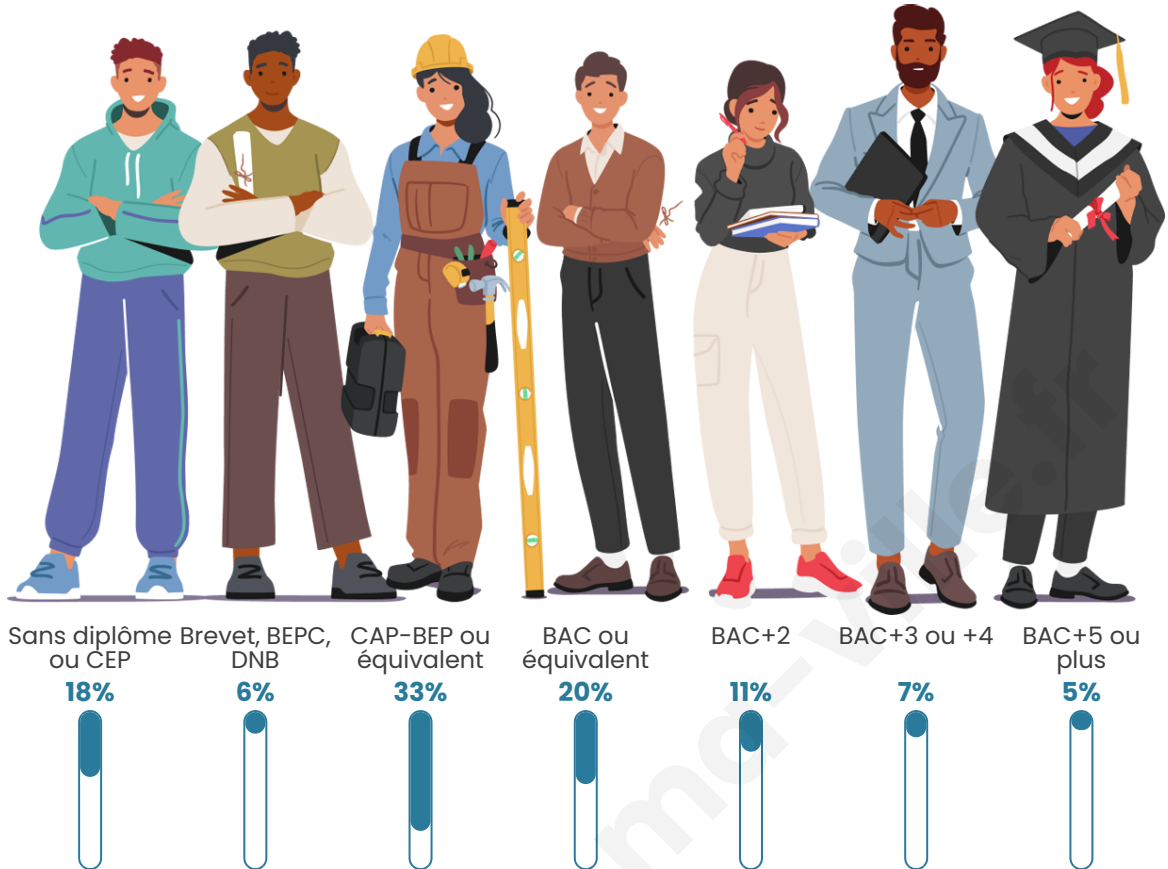

1 099

Age moyen

42 ans

Pop active

48.1%

Taux chômage

8.5%

Pop densité

Tranche d'âge

Activité professionnelle

Niveau de diplôme

Composition des ménages

Profils électoraux

Premier tour

	Marine LE PEN	32.46 %
	Emmanuel MACRON	24.15 %
	Jean-Luc MÉLENCHON	12.92 %
	Éric ZEMMOUR	9.85 %
	Yannick JADOT	4.62 %
	Jean LASSALLE	4.15 %
	Valérie PÉCRESE	4.00 %
	Nicolas DUPONT-AIGNAN	3.69 %
	Fabien ROUSSEL	1.38 %
	Nathalie ARTHAUD	1.08 %
	Philippe POUTOU	0.92 %
	Anne HIDALGO	0.77 %