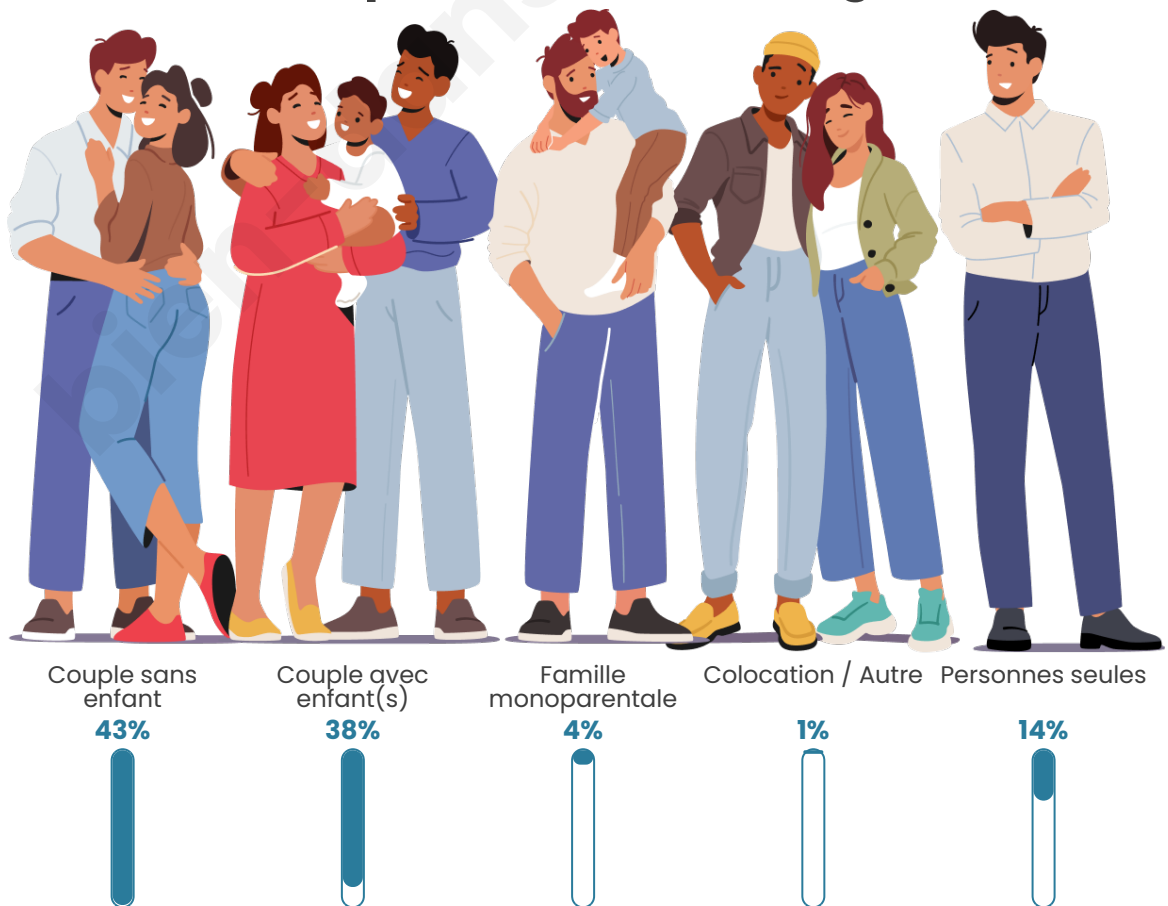

Tranche d'âge

Activité professionnelle

Niveau de diplôme

Composition des ménages

Profils électoraux

Premier tour

	Marine LE PEN	32.46 %
	Emmanuel MACRON	24.15 %
	Jean-Luc MÉLENCHON	12.92 %
	Éric ZEMMOUR	9.85 %
	Yannick JADOT	4.62 %
	Jean LASSALLE	4.15 %
	Valérie PÉCRESE	4.00 %
	Nicolas DUPONT-AIGNAN	3.69 %
	Fabien ROUSSEL	1.38 %
	Nathalie ARTHAUD	1.08 %
	Philippe POUTOU	0.92 %
	Anne HIDALGO	0.77 %