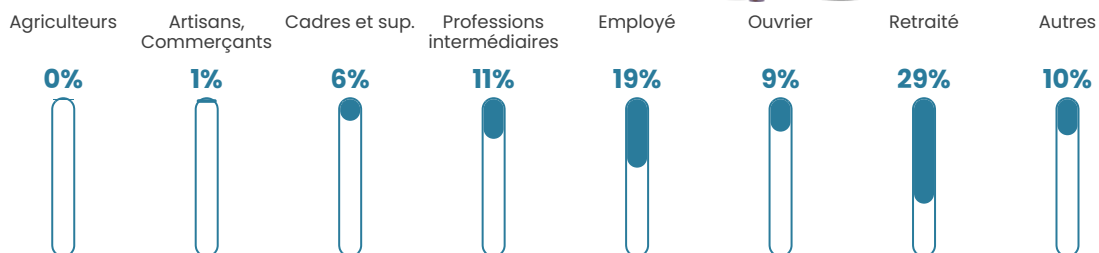

42 h/km²

Revenu moyen

24 290 €/an

Evolution du nombre d'habitants

Sources : Institut national de la statistique et des études économiques (insee) selon Les dernières parutions officielles de 2024 portant sur les années 2020, 2021 et 2022.

Tranche d'âge

Activité professionnelle

Niveau de diplôme

Composition des ménages

Profils électoraux

Premier tour

	Marine LE PEN	32.46 %
	Emmanuel MACRON	24.15 %
	Jean-Luc MÉLENCHON	12.92 %
	Éric ZEMMOUR	9.85 %
	Yannick JADOT	4.62 %
	Jean LASSALLE	4.15 %
	Valérie PÉCRESE	4.00 %
	Nicolas DUPONT-AIGNAN	3.69 %
	Fabien ROUSSEL	1.38 %
	Nathalie ARTHAUD	1.08 %
	Philippe POUTOU	0.92 %
	Anne HIDALGO	0.77 %