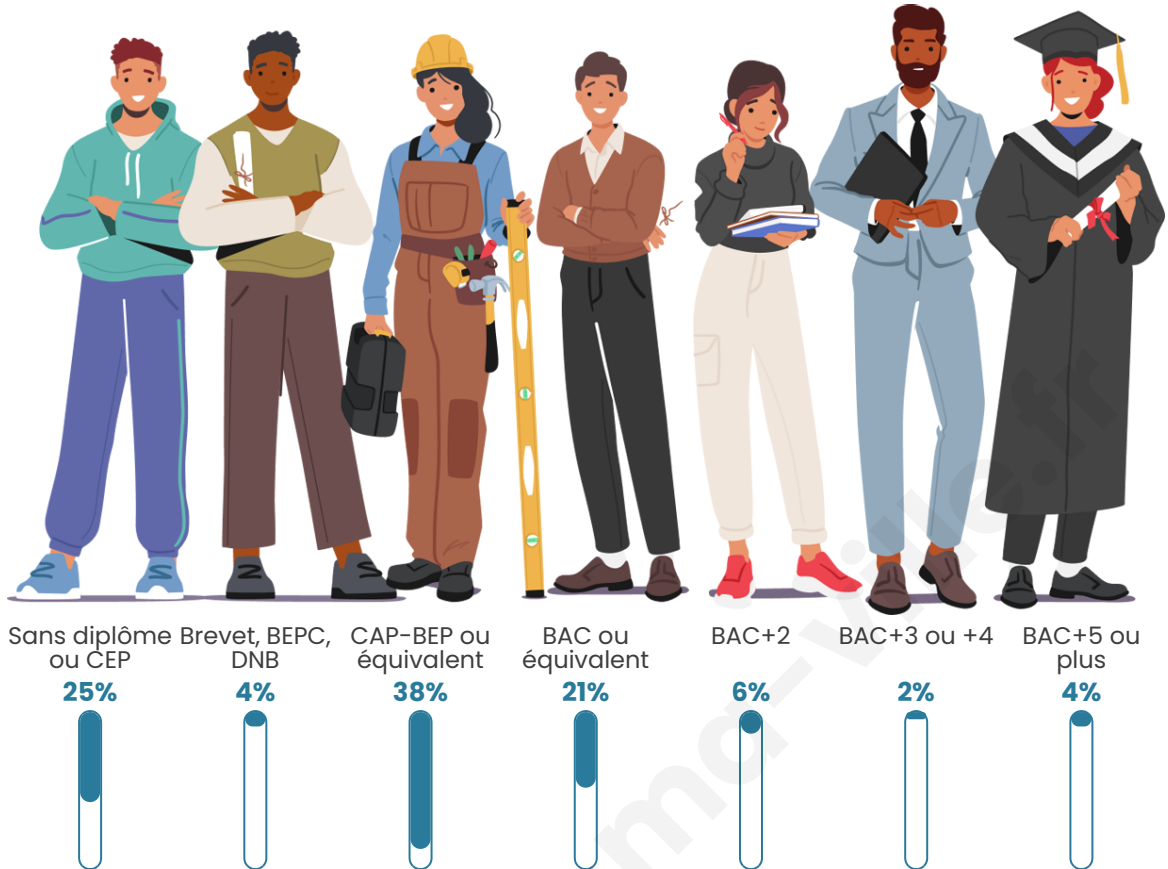

Age moyen

39 ans

Pop active

44.2%

Taux chômage

5.5%

Pop densité

28 h/km²

Tranche d'âge

Activité professionnelle

Niveau de diplôme

Composition des ménages

Profils électoraux

Premier tour

	Marine LE PEN	40.60 %
	Emmanuel MACRON	28.57 %
	Éric ZEMMOUR	8.27 %
	Jean-Luc MÉLENCHON	5.26 %
	Jean LASSALLE	4.51 %
	Fabien ROUSSEL	3.76 %
	Valérie PÉCRESE	3.76 %
	Yannick JADOT	2.26 %
	Nicolas DUPONT-AIGNAN	2.26 %
	Philippe POUTOU	0.75 %
	Nathalie ARTHAUD	0.00 %
	Anne HIDALGO	0.00 %