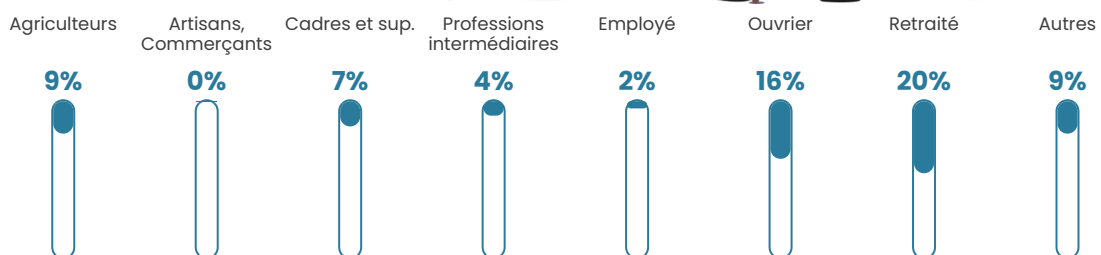

Revenu moyen

22 270 €/an

Evolution du nombre d'habitants

Sources : Institut national de la statistique et des études économiques (insee) selon Les dernières parutions officielles de 2024 portant sur les années 2020, 2021 et 2022.

Tranche d'âge

Activité professionnelle

Niveau de diplôme

Composition des ménages

Profils électoraux

Premier tour

	Marine LE PEN	40.60 %
	Emmanuel MACRON	28.57 %
	Éric ZEMMOUR	8.27 %
	Jean-Luc MÉLENCHON	5.26 %
	Jean LASSALLE	4.51 %
	Fabien ROUSSEL	3.76 %
	Valérie PÉCRESE	3.76 %
	Yannick JADOT	2.26 %
	Nicolas DUPONT-AIGNAN	2.26 %
	Philippe POUTOU	0.75 %
	Nathalie ARTHAUD	0.00 %
	Anne HIDALGO	0.00 %