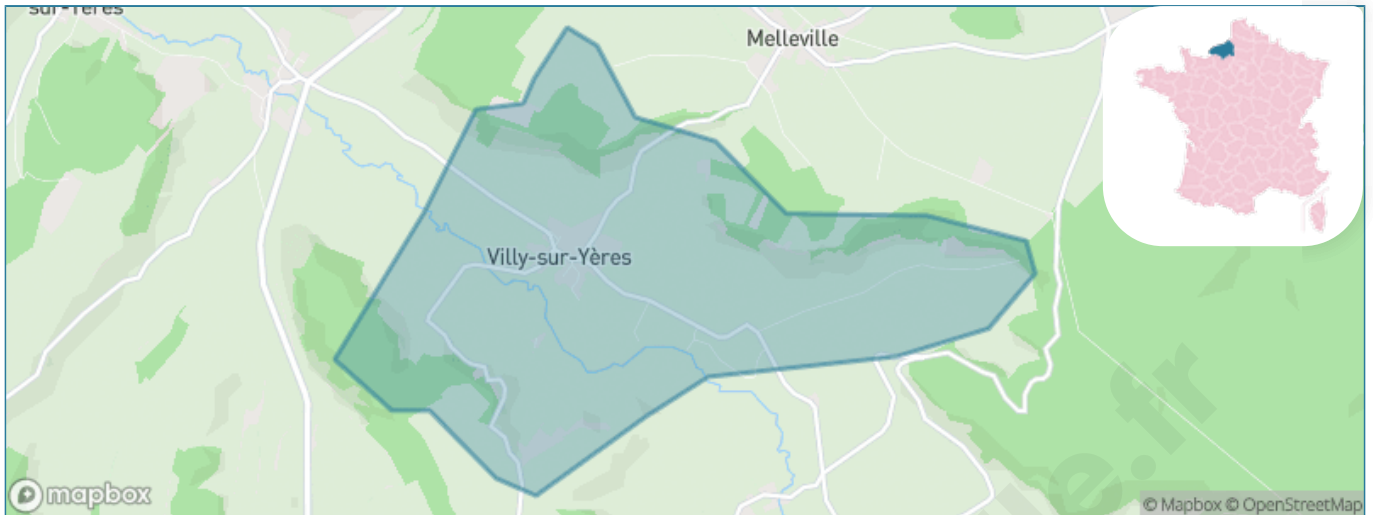

Version web

Ville de Villy-sur-Yères

Présenté par

BIEN dans
ma **VILLE** 

Sommaire

Situation géographique	3
Statistiques sur la population	4
Evolution du nombre d'habitants	4
Tranche d'âge	5
0-14 ans	5
15-29 ans	5
30-44 ans	5
45-59 ans	5
60-74 ans	5
75-89 ans	5
90 ans et +	5
Activité professionnelle	5
Agriculteurs	5
Artisans, Commerçants	5
Cadres et sup.	5
Professions intermédiaires	5
Employé	5
Ouvrier	5
Retraité	5
Autres	5
Niveau de diplôme	6
Sans diplôme ou CEP	6
Brevet, BEPC, DNB	6
CAP-BEP ou équivalent	6
BAC ou équivalent	6
BAC+2	6
BAC+3 ou +4	6
BAC+5 ou plus	6
Composition des ménages	6
Couple sans enfant	6
Couple avec enfant(s)	6
Famille monoparentale	6
Colocation / Autre	6
Personnes seules	6
Profils électoraux	7
Premier tour	7
Sécurité	8
Evolution du nombre d'infractions	8
Pour comparer	9
Services à la population	10
Commerce	10
Éducation	10
Villes autour de Villy-sur-Yères	11

Situation géographique

i Informations clés

- **Région** : Normandie
- **Département** : Seine-Maritime
- **Code postal** : 76260
- **Superficie** : 8 km²

Statistiques sur la population

Nombre d'habitants

224