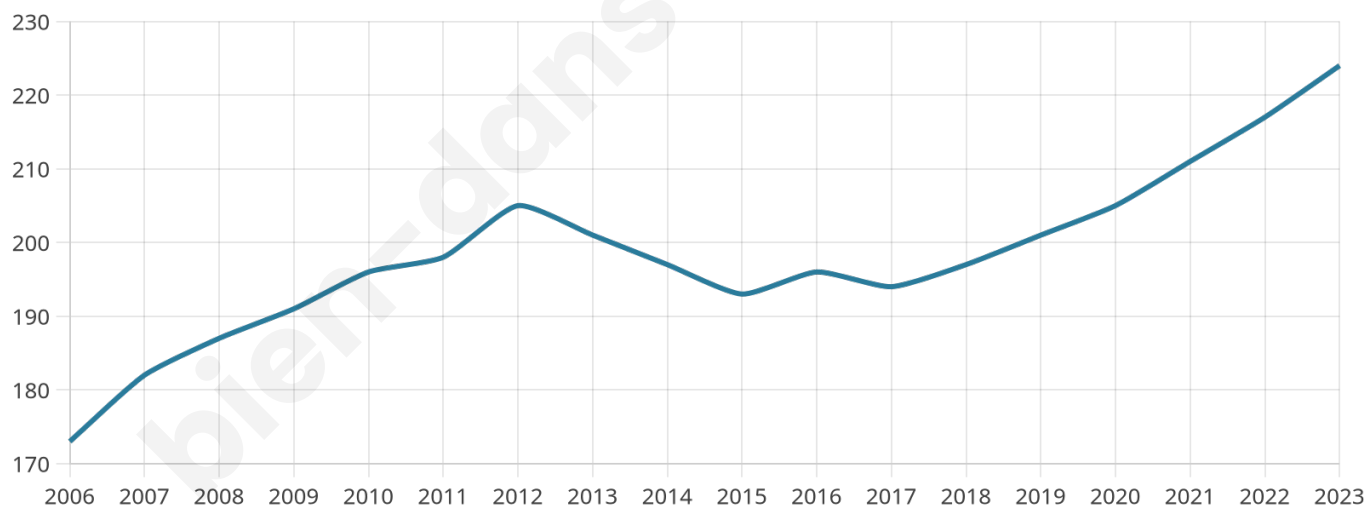

Age moyen

39 ans

Pop active

44.2%

Taux chômage

5.5%

Pop densité

28 h/km²

Revenu moyen

22 270 €/an

Evolution du nombre d'habitants

Sources : Institut national de la statistique et des études économiques (insee) selon Les dernières parutions officielles de 2024 portant sur les années 2020, 2021 et 2022.