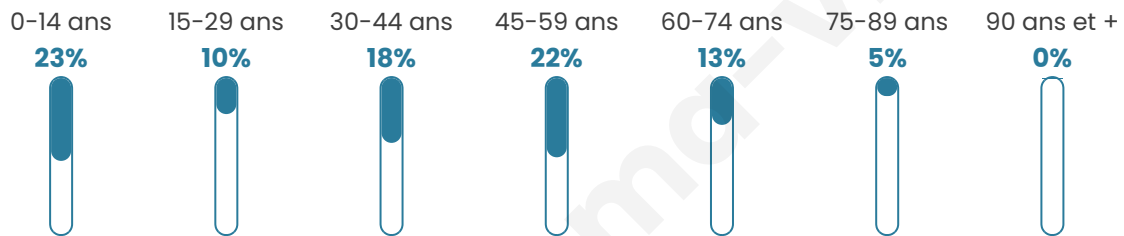

Age moyen

39 ans

Pop active

44.2%

Taux chômage

5.5%

Pop densité

28 h/km²

Revenu moyen

22 270 €/an

Evolution du nombre d'habitants

Sources : Institut national de la statistique et des études économiques (insee) selon Les dernières parutions officielles de 2024 portant sur les années 2020, 2021 et 2022.

Tranche d'âge

Activité professionnelle

Niveau de diplôme

Composition des ménages

Profils électoraux

Premier tour

	Marine LE PEN	40.60 %
	Emmanuel MACRON	28.57 %
	Éric ZEMMOUR	8.27 %
	Jean-Luc MÉLENCHON	5.26 %
	Jean LASSALLE	4.51 %
	Fabien ROUSSEL	3.76 %
	Valérie PÉCRESE	3.76 %
	Yannick JADOT	2.26 %
	Nicolas DUPONT-AIGNAN	2.26 %
	Philippe POUTOU	0.75 %
	Nathalie ARTHAUD	0.00 %
	Anne HIDALGO	0.00 %

156 inscrits

Participation : 87.82%

Votes blancs : 2.19%

Votes nuls : 0.73%

Second tour

	Emmanuel MACRON	43,17 %
	Marine LE PEN	56,83 %

158 inscrits

Participation : 90.51%