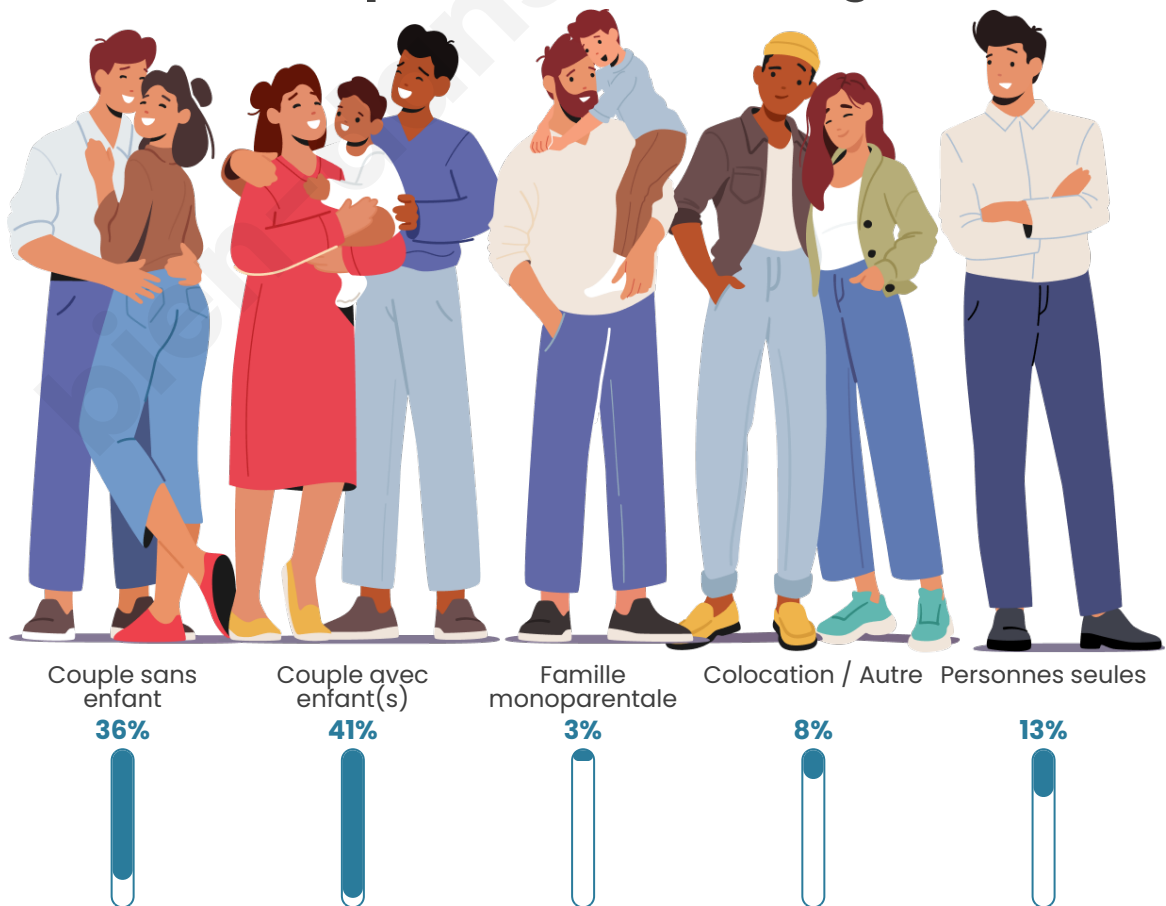

Tranche d'âge

Activité professionnelle

Niveau de diplôme

Composition des ménages

Profils électoraux

Premier tour

	Emmanuel MACRON	35.54 %
	Marine LE PEN	28.31 %
	Jean-Luc MÉLENCHON	19.28 %
	Valérie PÉCRESSÉ	5.42 %
	Éric ZEMMOUR	3.01 %
	Fabien ROUSSEL	2.41 %
	Nathalie ARTHAUD	1.81 %
	Jean LASSALLE	1.81 %
	Anne HIDALGO	1.20 %
	Philippe POUTOU	1.20 %
	Yannick JADOT	0.00 %
	Nicolas DUPONT- AIGNAN	0.00 %