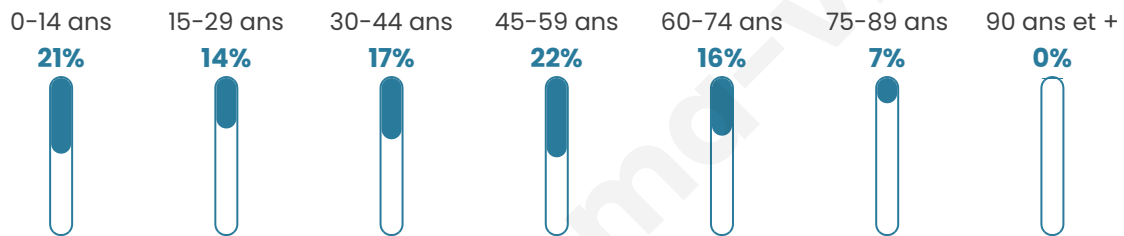

274

Age moyen

40 ans

Pop active

47.8%

Taux chômage

4.9%

Pop densité

55 h/km²

Revenu moyen

25 400 €/an

Evolution du nombre d'habitants

Sources : Institut national de la statistique et des études économiques (insee) selon Les dernières parutions officielles de 2024 portant sur les années 2020, 2021 et 2022.

Tranche d'âge

Activité professionnelle

Niveau de diplôme

Composition des ménages

Profils électoraux

Premier tour

	Emmanuel MACRON	35.54 %
	Marine LE PEN	28.31 %
	Jean-Luc MÉLENCHON	19.28 %
	Valérie PÉCRESSÉ	5.42 %
	Éric ZEMMOUR	3.01 %
	Fabien ROUSSEL	2.41 %
	Nathalie ARTHAUD	1.81 %
	Jean LASSALLE	1.81 %
	Anne HIDALGO	1.20 %
	Philippe POUTOU	1.20 %
	Yannick JADOT	0.00 %
	Nicolas DUPONT- AIGNAN	0.00 %