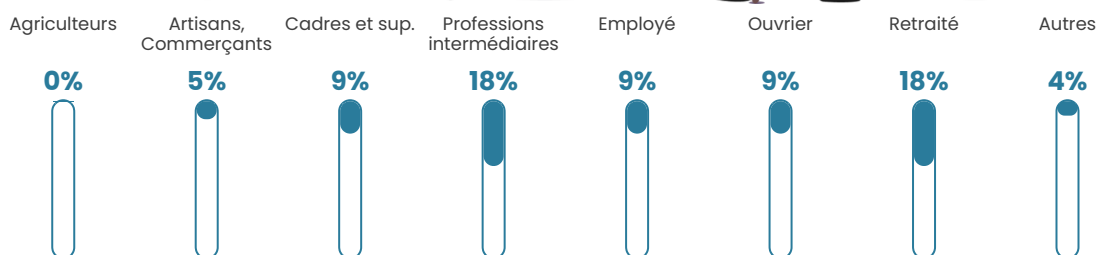

55 h/km²

Revenu moyen

25 400 €/an

Evolution du nombre d'habitants

Sources : Institut national de la statistique et des études économiques (insee) selon Les dernières parutions officielles de 2024 portant sur les années 2020, 2021 et 2022.

Tranche d'âge

Activité professionnelle

Niveau de diplôme

Composition des ménages

Profils électoraux

Premier tour

	Emmanuel MACRON	35.54 %
	Marine LE PEN	28.31 %
	Jean-Luc MÉLENCHON	19.28 %
	Valérie PÉCRESSÉ	5.42 %
	Éric ZEMMOUR	3.01 %
	Fabien ROUSSEL	2.41 %
	Nathalie ARTHAUD	1.81 %
	Jean LASSALLE	1.81 %
	Anne HIDALGO	1.20 %
	Philippe POUTOU	1.20 %
	Yannick JADOT	0.00 %
	Nicolas DUPONT- AIGNAN	0.00 %