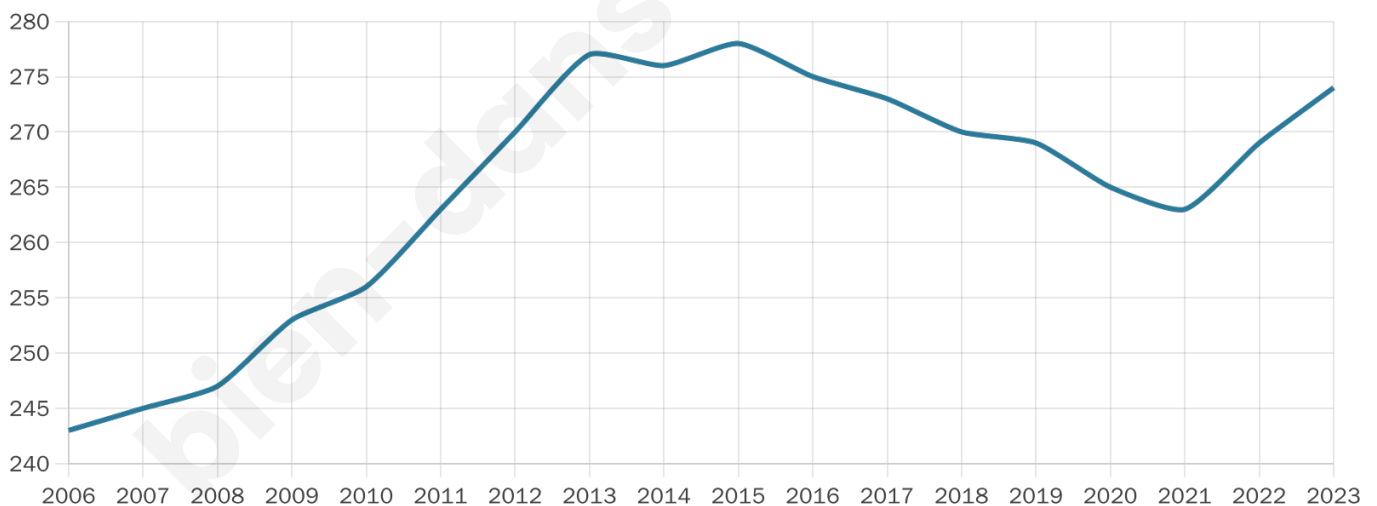

Version web

Ville de Villy-lez-Falaise

Présenté par

BIEN dans
ma **VILLE** 

Sommaire

Situation géographique	3
Statistiques sur la population	4
Evolution du nombre d'habitants	4
Tranche d'âge	5
0-14 ans	5
15-29 ans	5
30-44 ans	5
45-59 ans	5
60-74 ans	5
75-89 ans	5
90 ans et +	5
Activité professionnelle	5
Agriculteurs	5
Artisans, Commerçants	5
Cadres et sup.	5
Professions intermédiaires	5
Employé	5
Ouvrier	5
Retraité	5
Autres	5
Niveau de diplôme	6
Sans diplôme ou CEP	6
Brevet, BEPC, DNB	6
CAP-BEP ou équivalent	6
BAC ou équivalent	6
BAC+2	6
BAC+3 ou +4	6
BAC+5 ou plus	6
Composition des ménages	6
Couple sans enfant	6
Couple avec enfant(s)	6
Famille monoparentale	6
Colocation / Autre	6
Personnes seules	6
Profils électoraux	7
Premier tour	7
Sécurité	8
Evolution du nombre d'infractions	8
Pour comparer	9
Services à la population	10
Commerce	10
Éducation	10
Villes autour de Villy-lez-Falaise	11

274

Age moyen

40 ans

Pop active

47.8%

Taux chômage

4.9%

Pop densité

55 h/km²

Revenu moyen

25 400 €/an

Evolution du nombre d'habitants

Sources : Institut national de la statistique et des études économiques (insee) selon Les dernières parutions officielles de 2024 portant sur les années 2020, 2021 et 2022.