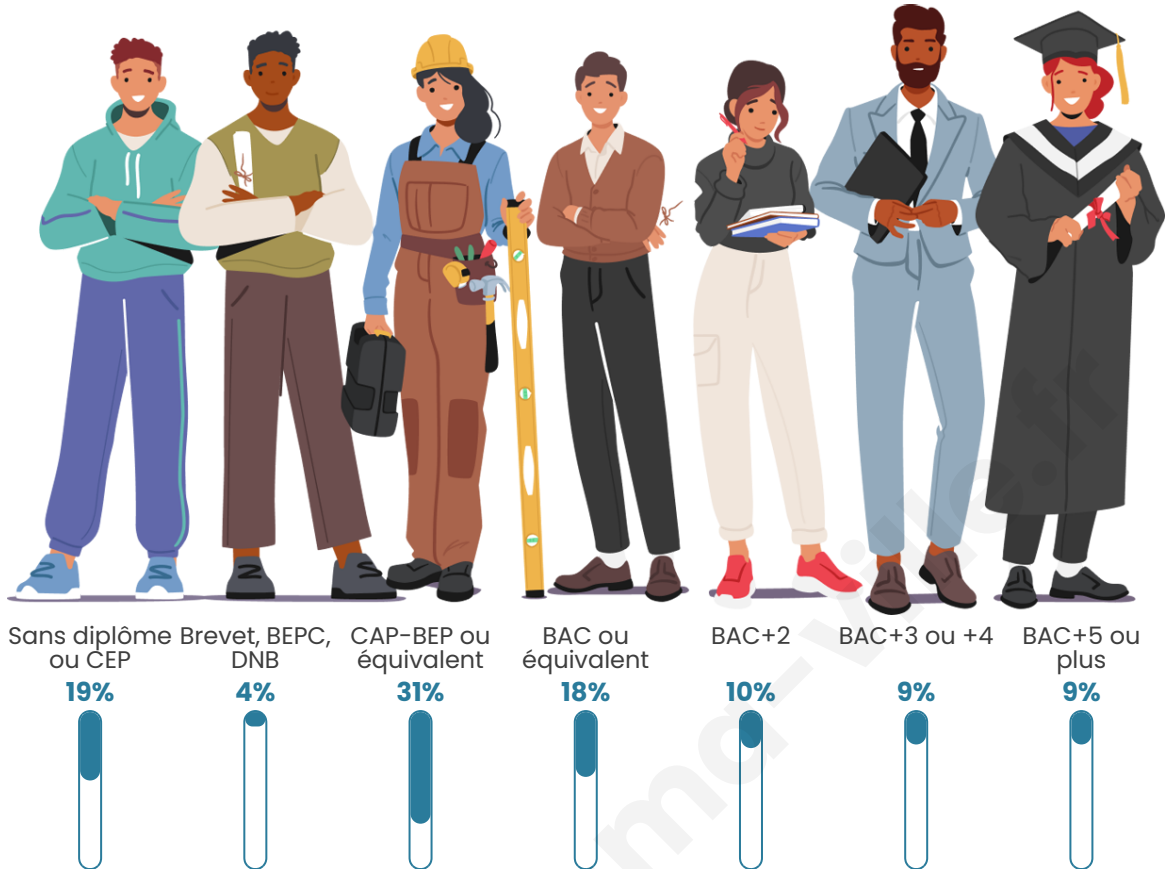

274

Age moyen

40 ans

Pop active

47.8%

Taux chômage

4.9%

Pop densité

Tranche d'âge

Activité professionnelle

Niveau de diplôme

Composition des ménages

Profils électoraux

Premier tour

	Emmanuel MACRON	35.54 %
	Marine LE PEN	28.31 %
	Jean-Luc MÉLENCHON	19.28 %
	Valérie PÉCRESSÉ	5.42 %
	Éric ZEMMOUR	3.01 %
	Fabien ROUSSEL	2.41 %
	Nathalie ARTHAUD	1.81 %
	Jean LASSALLE	1.81 %
	Anne HIDALGO	1.20 %
	Philippe POUTOU	1.20 %
	Yannick JADOT	0.00 %
	Nicolas DUPONT- AIGNAN	0.00 %