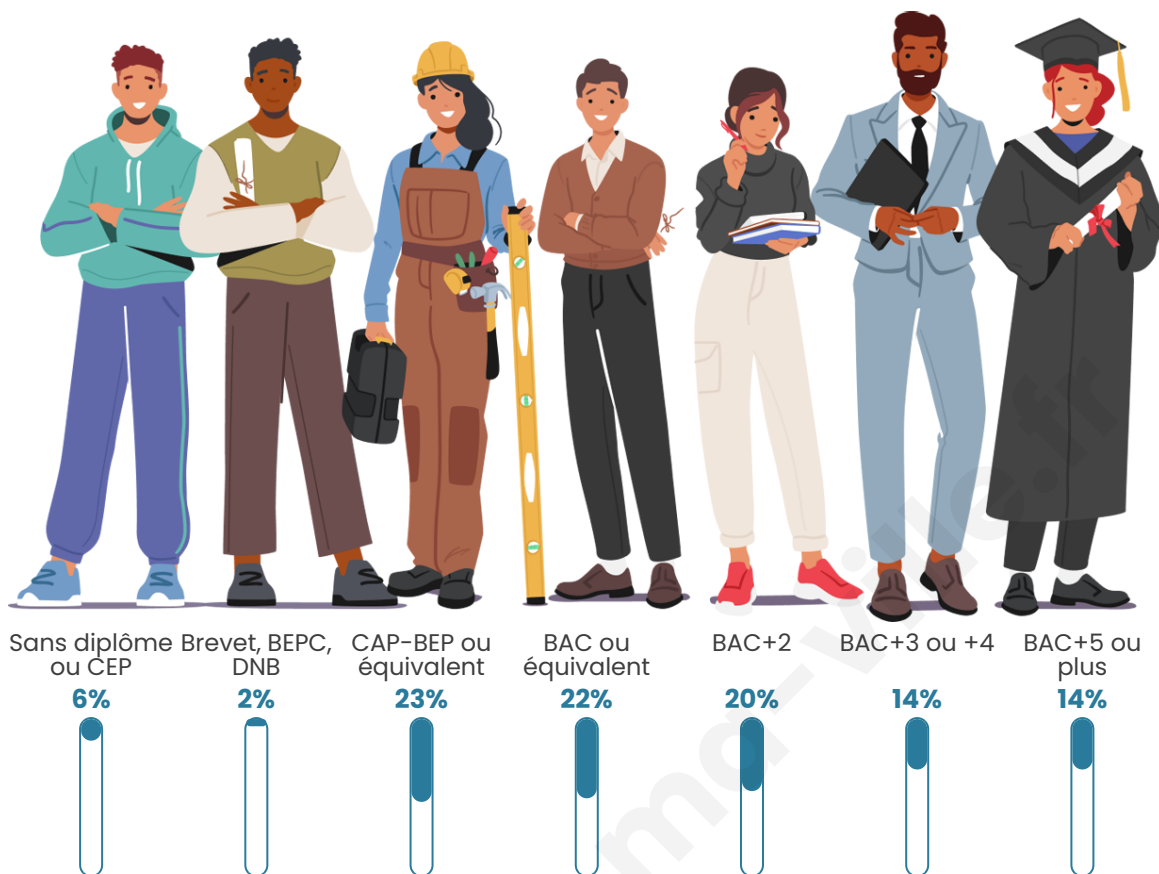

Statistiques sur la population

Nombre d'habitants

653

Age moyen

36 ans

Pop active

51.9%

Taux chômage

5.6%

Pop densité

218 h/km²

Revenu moyen

37 060 €/an

Evolution du nombre d'habitants

Sources : Institut national de la statistique et des études économiques (insee) selon Les dernières parutions officielles de 2024 portant sur les années 2020, 2021 et 2022.

Tranche d'âge

Activité professionnelle

Niveau de diplôme

Composition des ménages

Profils électoraux

Premier tour

Emmanuel
MACRON 29.50 %

Jean-Luc
MÉLENCHON 17.51 %