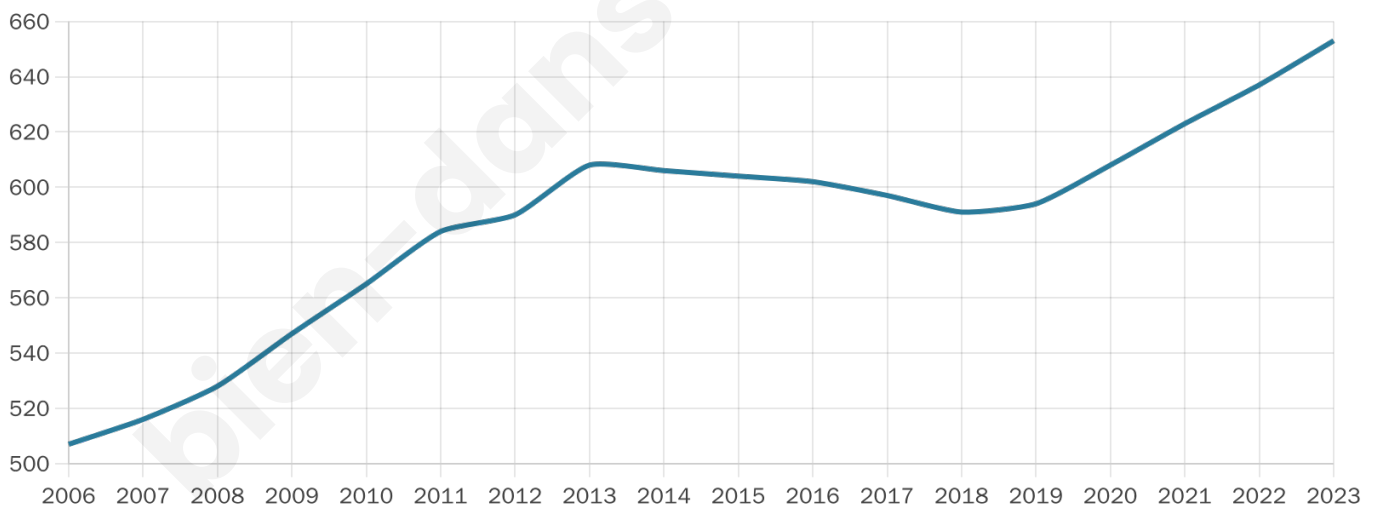

Statistiques sur la population

Nombre d'habitants

653

Age moyen

36 ans

Pop active

51.9%

Taux chômage

5.6%

Pop densité

218 h/km²

Revenu moyen

37 060 €/an

Evolution du nombre d'habitants

Sources : Institut national de la statistique et des études économiques (insee) selon Les dernières parutions officielles de 2024 portant sur les années 2020, 2021 et 2022.

Tranche d'âge

Activité professionnelle

Niveau de diplôme

Composition des ménages

Profils électoraux

Premier tour

Emmanuel
MACRON 29.50 %

Jean-Luc
MÉLENCHON 17.51 %