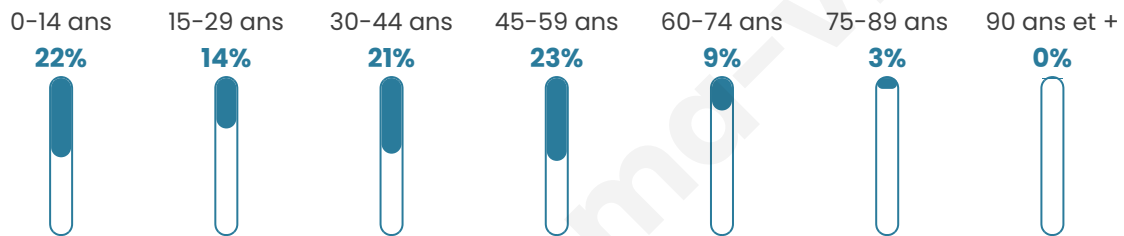

Statistiques sur la population

Nombre d'habitants

653

Age moyen

36 ans

Pop active

51.9%

Taux chômage

5.6%

Pop densité

218 h/km²

Revenu moyen

37 060 €/an

Evolution du nombre d'habitants

Sources : Institut national de la statistique et des études économiques (insee) selon Les dernières parutions officielles de 2024 portant sur les années 2020, 2021 et 2022.

Tranche d'âge

Activité professionnelle

Niveau de diplôme

Composition des ménages

Profils électoraux

Premier tour

Emmanuel
MACRON 29.50 %

Jean-Luc
MÉLENCHON 17.51 %