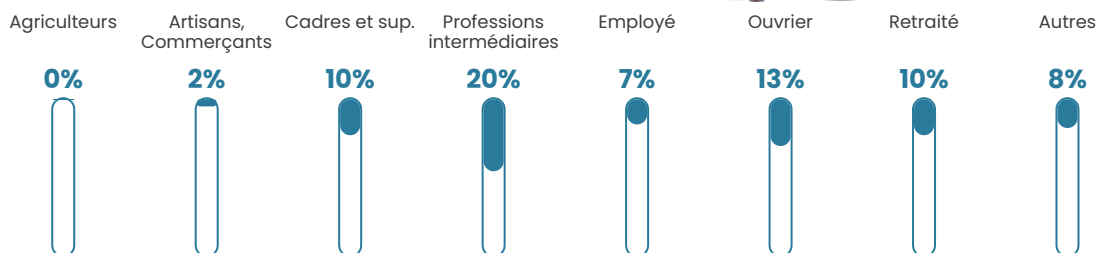

5.6%

Pop densité

218 h/km²

Revenu moyen

37 060 €/an

Evolution du nombre d'habitants

Sources : Institut national de la statistique et des études économiques (insee) selon Les dernières parutions officielles de 2024 portant sur les années 2020, 2021 et 2022.

Tranche d'âge

Activité professionnelle

Niveau de diplôme

Composition des ménages

Profils électoraux

Premier tour

Emmanuel
MACRON 29.50 %

Jean-Luc
MÉLENCHON 17.51 %