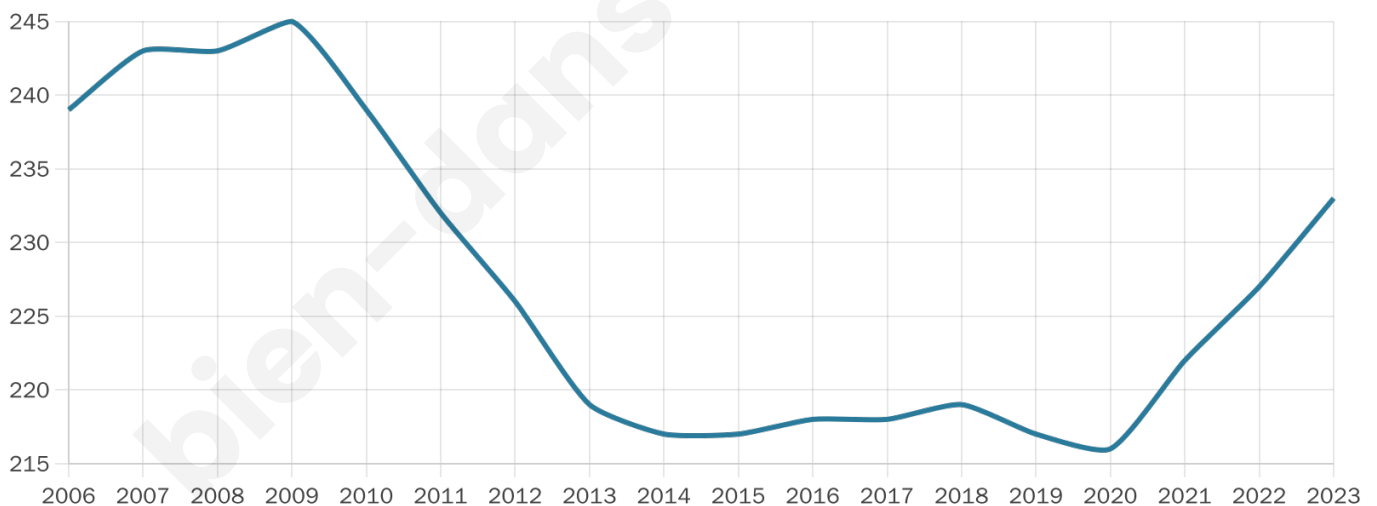

# Statistiques sur la population

Nombre d'habitants

**233**

Age moyen

**48 ans**

Pop active

**39.9%**

Taux chômage

**10.4%**

Pop densité

**15 h/km<sup>2</sup>**

Revenu moyen

**20 080 €/an**

## Evolution du nombre d'habitants

Sources : Institut national de la statistique et des études économiques (insee) selon Les dernières parutions officielles de 2024 portant sur les années 2020, 2021 et 2022.