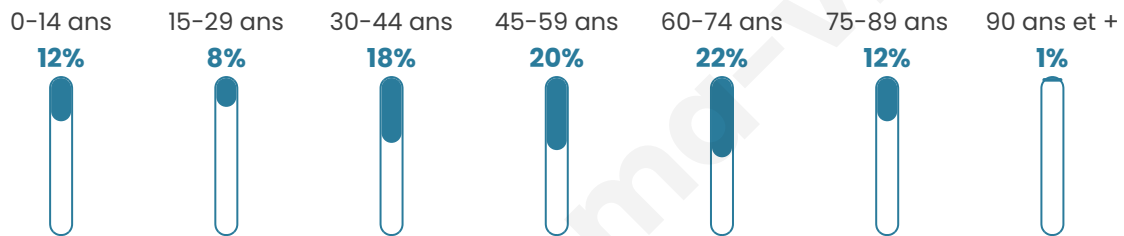

# Statistiques sur la population

Nombre d'habitants

**233**

Age moyen

**48 ans**

Pop active

**39.9%**

Taux chômage

**10.4%**

Pop densité

**15 h/km<sup>2</sup>**

Revenu moyen

**20 080 €/an**

## Evolution du nombre d'habitants

Sources : Institut national de la statistique et des études économiques (insee) selon Les dernières parutions officielles de 2024 portant sur les années 2020, 2021 et 2022.

## Tranche d'âge