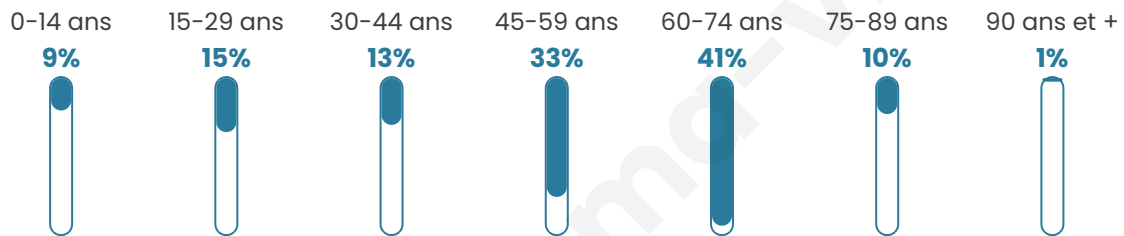

Version web

Ville de Villotte

Présenté par

BIEN dans
ma **VILLE** 

Sommaire

Situation géographique	3
Statistiques sur la population	4
Evolution du nombre d'habitants	4
Tranche d'âge	5
0-14 ans	5
15-29 ans	5
30-44 ans	5
45-59 ans	5
60-74 ans	5
75-89 ans	5
90 ans et +	5
Activité professionnelle	5
Agriculteurs	5
Artisans, Commerçants	5
Cadres et sup.	5
Professions intermédiaires	5
Employé	5
Ouvrier	5
Retraité	5
Autres	5
Niveau de diplôme	6
Sans diplôme ou CEP	6
Brevet, BEPC, DNB	6
CAP-BEP ou équivalent	6
BAC ou équivalent	6
BAC+2	6
BAC+3 ou +4	6
BAC+5 ou plus	6
Composition des ménages	6
Couple sans enfant	6
Couple avec enfant(s)	6
Famille monoparentale	6
Colocation / Autre	6
Personnes seules	6
Profils électoraux	7
Premier tour	7
Sécurité	8
Evolution du nombre d'infractions	8
Pour comparer	9
Services à la population	10
Commerce	10
Éducation	10
Villes autour de Villotte	11

51 ans

Pop active

49.1%

Taux chômage

10.7%

Pop densité

15 h/km²

Revenu moyen

Tranche d'âge

Activité professionnelle

Niveau de diplôme

Composition des ménages

Profils électoraux

Premier tour

	Marine LE PEN	51.43 %
	Emmanuel MACRON	11.43 %
	Jean-Luc MÉLENCHON	11.43 %
	Éric ZEMMOUR	6.67 %
	Valérie PÉCRESSÉ	5.71 %
	Jean LASSALLE	4.76 %
	Nathalie ARTHAUD	1.90 %
	Fabien ROUSSEL	1.90 %
	Anne HIDALGO	1.90 %
	Yannick JADOT	0.95 %
	Philippe POUTOU	0.95 %
	Nicolas DUPONT- AIGNAN	0.95 %