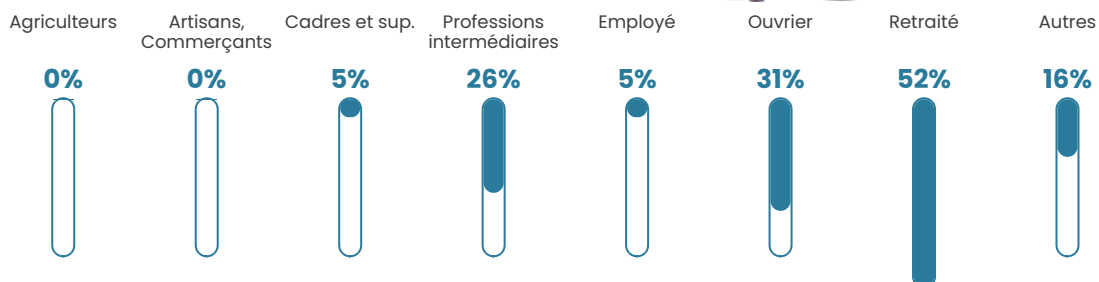

51 ans

Pop active

49.1%

Taux chômage

10.7%

Pop densité

15 h/km²

Revenu moyen

20 850 €/an

Evolution du nombre d'habitants

Sources : Institut national de la statistique et des études économiques (insee) selon Les dernières parutions officielles de 2024 portant sur les années 2020, 2021 et 2022.

Tranche d'âge

Activité professionnelle

Niveau de diplôme

Composition des ménages

Profils électoraux

Premier tour

	Marine LE PEN	51.43 %
	Emmanuel MACRON	11.43 %
	Jean-Luc MÉLENCHON	11.43 %
	Éric ZEMMOUR	6.67 %
	Valérie PÉCRESSÉ	5.71 %
	Jean LASSALLE	4.76 %
	Nathalie ARTHAUD	1.90 %
	Fabien ROUSSEL	1.90 %
	Anne HIDALGO	1.90 %
	Yannick JADOT	0.95 %
	Philippe POUTOU	0.95 %
	Nicolas DUPONT- AIGNAN	0.95 %