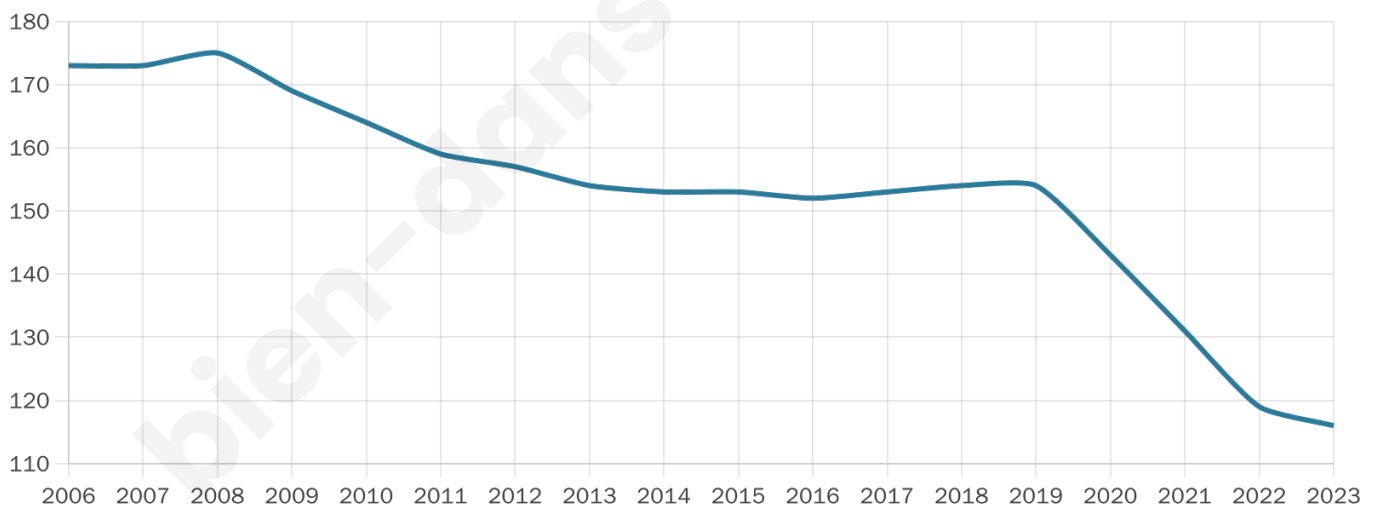

Version web

Ville de Villotte

Présenté par

BIEN dans
ma **VILLE** 

Sommaire

Situation géographique	3
Statistiques sur la population	4
Evolution du nombre d'habitants	4
Tranche d'âge	5
0-14 ans	5
15-29 ans	5
30-44 ans	5
45-59 ans	5
60-74 ans	5
75-89 ans	5
90 ans et +	5
Activité professionnelle	5
Agriculteurs	5
Artisans, Commerçants	5
Cadres et sup.	5
Professions intermédiaires	5
Employé	5
Ouvrier	5
Retraité	5
Autres	5
Niveau de diplôme	6
Sans diplôme ou CEP	6
Brevet, BEPC, DNB	6
CAP-BEP ou équivalent	6
BAC ou équivalent	6
BAC+2	6
BAC+3 ou +4	6
BAC+5 ou plus	6
Composition des ménages	6
Couple sans enfant	6
Couple avec enfant(s)	6
Famille monoparentale	6
Colocation / Autre	6
Personnes seules	6
Profils électoraux	7
Premier tour	7
Sécurité	8
Evolution du nombre d'infractions	8
Pour comparer	9
Services à la population	10
Commerce	10
Éducation	10
Villes autour de Villotte	11

51 ans

Pop active

49.1%

Taux chômage

10.7%

Pop densité

15 h/km²

Revenu moyen

20 850 €/an

Evolution du nombre d'habitants

Sources : Institut national de la statistique et des études économiques (insee) selon Les dernières parutions officielles de 2024 portant sur les années 2020, 2021 et 2022.