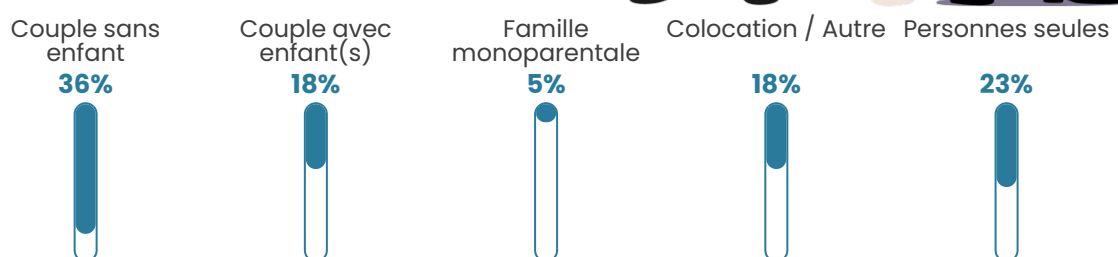

Tranche d'âge

Activité professionnelle

Niveau de diplôme

Composition des ménages

Profils électoraux

Premier tour

	Marine LE PEN	51.43 %
	Emmanuel MACRON	11.43 %
	Jean-Luc MÉLENCHON	11.43 %
	Éric ZEMMOUR	6.67 %
	Valérie PÉCRESSÉ	5.71 %
	Jean LASSALLE	4.76 %
	Nathalie ARTHAUD	1.90 %
	Fabien ROUSSEL	1.90 %
	Anne HIDALGO	1.90 %
	Yannick JADOT	0.95 %
	Philippe POUTOU	0.95 %
	Nicolas DUPONT- AIGNAN	0.95 %

145 inscrits

Participation : 73.1%
Votes blancs : 0.00%
Votes nuls : 0.94%

Second tour

	Emmanuel MACRON	27,96 %
	Marine LE PEN	72,04 %

145 inscrits

Participation : 72.41%
Votes blancs : 8.57%
Votes nuls : 2.86%