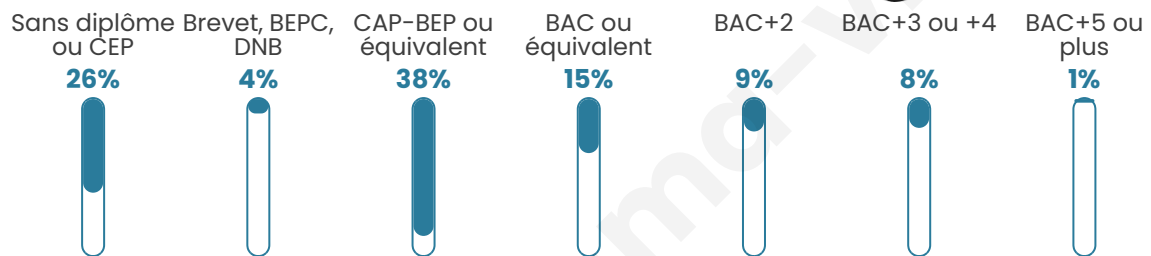

51 ans

Pop active

49.1%

Taux chômage

10.7%

Pop densité

15 h/km²

Revenu moyen

20 850 €/an

Evolution du nombre d'habitants

Sources : Institut national de la statistique et des études économiques (insee) selon Les dernières parutions officielles de 2024 portant sur les années 2020, 2021 et 2022.

Tranche d'âge

Activité professionnelle

Niveau de diplôme

Composition des ménages

Profils électoraux

Premier tour

	Marine LE PEN	51.43 %
	Emmanuel MACRON	11.43 %
	Jean-Luc MÉLENCHON	11.43 %
	Éric ZEMMOUR	6.67 %
	Valérie PÉCRESSÉ	5.71 %
	Jean LASSALLE	4.76 %
	Nathalie ARTHAUD	1.90 %
	Fabien ROUSSEL	1.90 %
	Anne HIDALGO	1.90 %
	Yannick JADOT	0.95 %
	Philippe POUTOU	0.95 %
	Nicolas DUPONT- AIGNAN	0.95 %