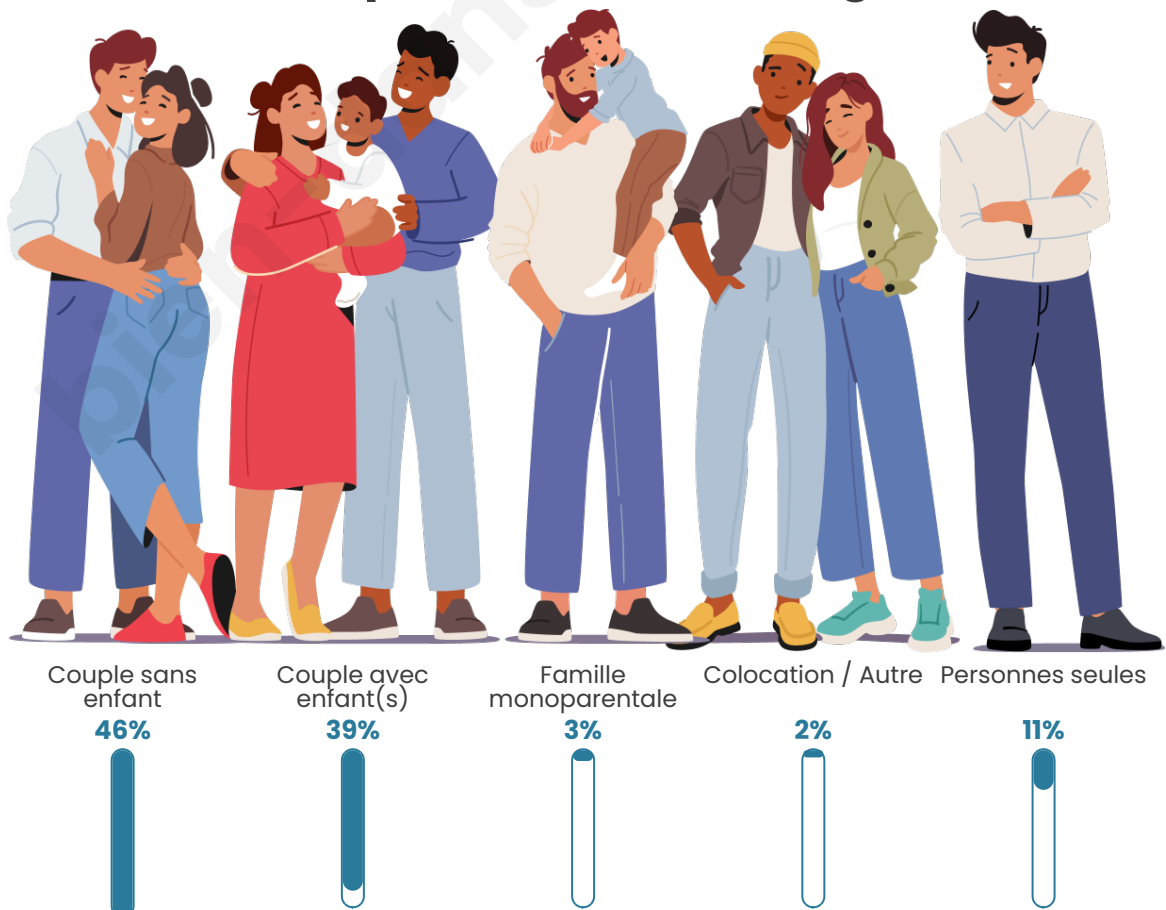

Tranche d'âge

Activité professionnelle

Niveau de diplôme

Composition des ménages

Profils électoraux

Premier tour

	Marine LE PEN	31.95 %
	Emmanuel MACRON	28.62 %
	Jean-Luc MÉLENCHON	14.81 %
	Jean LASSALLE	4.83 %
	Éric ZEMMOUR	4.33 %
	Fabien ROUSSEL	3.99 %
	Valérie PÉCRESSÉ	3.49 %
	Yannick JADOT	3.33 %
	Nicolas DUPONT-AIGNAN	2.50 %
	Anne HIDALGO	0.83 %
	Nathalie ARTHAUD	0.67 %
	Philippe POUTOU	0.67 %