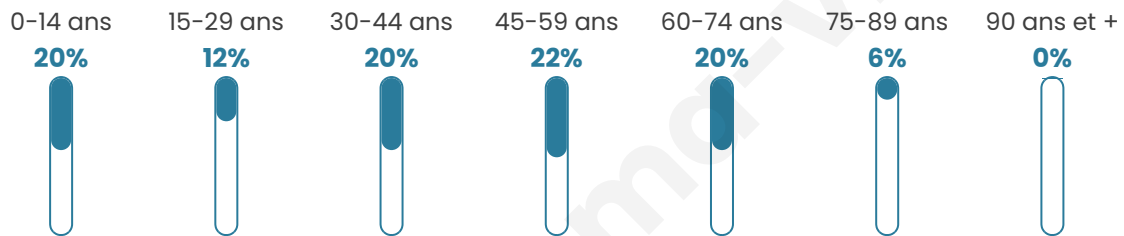

1 084

Age moyen

41 ans

Pop active

48.9%

Taux chômage

6.3%

Pop densité

120 h/km²

Revenu moyen

24 180 €/an

Evolution du nombre d'habitants

Sources : Institut national de la statistique et des études économiques (insee) selon Les dernières parutions officielles de 2024 portant sur les années 2020, 2021 et 2022.

Tranche d'âge

Activité professionnelle

Niveau de diplôme

Composition des ménages

Profils électoraux

Premier tour

	Marine LE PEN	31.95 %
	Emmanuel MACRON	28.62 %
	Jean-Luc MÉLENCHON	14.81 %
	Jean LASSALLE	4.83 %
	Éric ZEMMOUR	4.33 %
	Fabien ROUSSEL	3.99 %
	Valérie PÉCRESSÉ	3.49 %
	Yannick JADOT	3.33 %
	Nicolas DUPONT-AIGNAN	2.50 %
	Anne HIDALGO	0.83 %
	Nathalie ARTHAUD	0.67 %
	Philippe POUTOU	0.67 %