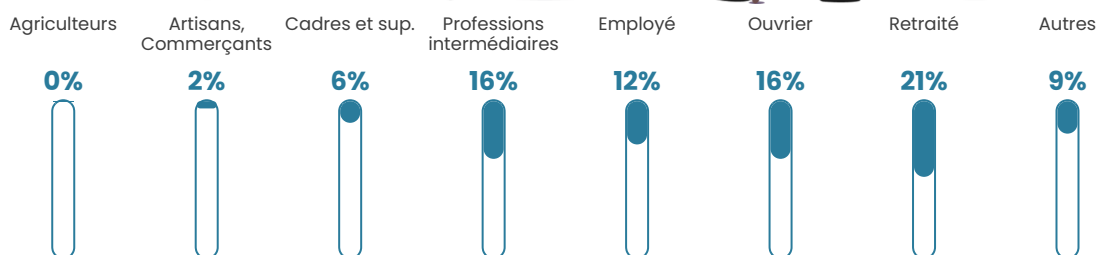

120 h/km²

Revenu moyen

24 180 €/an

Evolution du nombre d'habitants

Sources : Institut national de la statistique et des études économiques (insee) selon Les dernières parutions officielles de 2024 portant sur les années 2020, 2021 et 2022.

Tranche d'âge

Activité professionnelle

Niveau de diplôme

Composition des ménages

Profils électoraux

Premier tour

	Marine LE PEN	31.95 %
	Emmanuel MACRON	28.62 %
	Jean-Luc MÉLENCHON	14.81 %
	Jean LASSALLE	4.83 %
	Éric ZEMMOUR	4.33 %
	Fabien ROUSSEL	3.99 %
	Valérie PÉCRESSÉ	3.49 %
	Yannick JADOT	3.33 %
	Nicolas DUPONT-AIGNAN	2.50 %
	Anne HIDALGO	0.83 %
	Nathalie ARTHAUD	0.67 %
	Philippe POUTOU	0.67 %