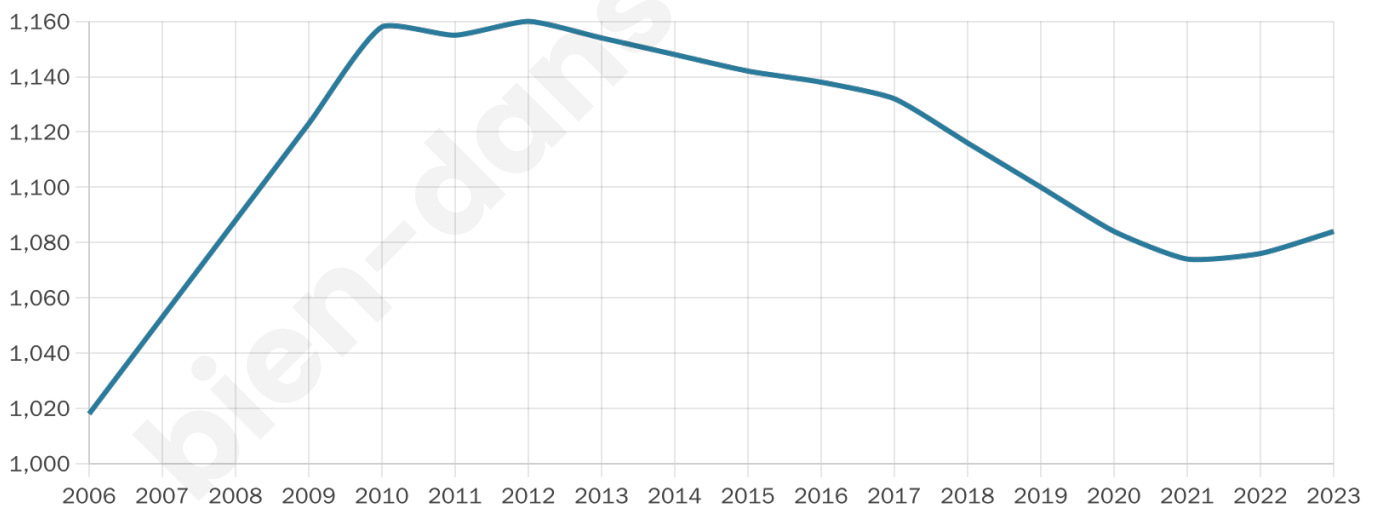

Version web

Ville de Villorceau

Présenté par

BIEN dans
ma **VILLE** 

Sommaire

Situation géographique	3
Statistiques sur la population	4
Evolution du nombre d'habitants	4
Tranche d'âge	5
0-14 ans	5
15-29 ans	5
30-44 ans	5
45-59 ans	5
60-74 ans	5
75-89 ans	5
90 ans et +	5
Activité professionnelle	5
Agriculteurs	5
Artisans, Commerçants	5
Cadres et sup.	5
Professions intermédiaires	5
Employé	5
Ouvrier	5
Retraité	5
Autres	5
Niveau de diplôme	6
Sans diplôme ou CEP	6
Brevet, BEPC, DNB	6
CAP-BEP ou équivalent	6
BAC ou équivalent	6
BAC+2	6
BAC+3 ou +4	6
BAC+5 ou plus	6
Composition des ménages	6
Couple sans enfant	6
Couple avec enfant(s)	6
Famille monoparentale	6
Colocation / Autre	6
Personnes seules	6
Profils électoraux	7
Premier tour	7
Sécurité	8
Evolution du nombre d'infractions	8
Pour comparer	9
Services à la population	10
Commerce	10
Éducation	10
Villes autour de Villorceau	11

1 084

Age moyen

41 ans

Pop active

48.9%

Taux chômage

6.3%

Pop densité

120 h/km²

Revenu moyen

24 180 €/an

Evolution du nombre d'habitants

Sources : Institut national de la statistique et des études économiques (insee) selon Les dernières parutions officielles de 2024 portant sur les années 2020, 2021 et 2022.