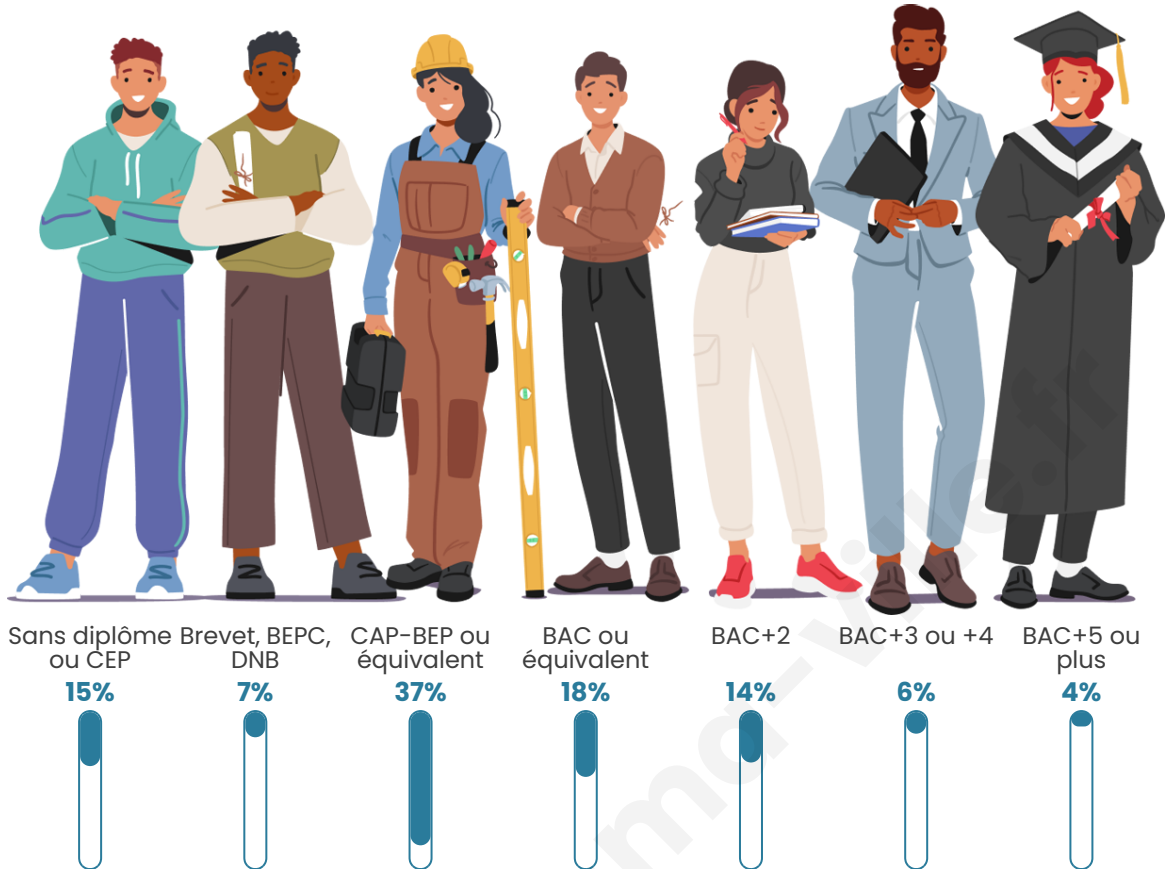

Version web

Ville de Villorceau

Présenté par

BIEN dans
ma **VILLE** 

Sommaire

Situation géographique	3
Statistiques sur la population	4
Evolution du nombre d'habitants	4
Tranche d'âge	5
0-14 ans	5
15-29 ans	5
30-44 ans	5
45-59 ans	5
60-74 ans	5
75-89 ans	5
90 ans et +	5
Activité professionnelle	5
Agriculteurs	5
Artisans, Commerçants	5
Cadres et sup.	5
Professions intermédiaires	5
Employé	5
Ouvrier	5
Retraité	5
Autres	5
Niveau de diplôme	6
Sans diplôme ou CEP	6
Brevet, BEPC, DNB	6
CAP-BEP ou équivalent	6
BAC ou équivalent	6
BAC+2	6
BAC+3 ou +4	6
BAC+5 ou plus	6
Composition des ménages	6
Couple sans enfant	6
Couple avec enfant(s)	6
Famille monoparentale	6
Colocation / Autre	6
Personnes seules	6
Profils électoraux	7
Premier tour	7
Sécurité	8
Evolution du nombre d'infractions	8
Pour comparer	9
Services à la population	10
Commerce	10
Éducation	10
Villes autour de Villorceau	11

1 084

Age moyen

41 ans

Pop active

48.9%

Taux chômage

6.3%

Pop densité

Tranche d'âge

Activité professionnelle

Niveau de diplôme

Composition des ménages

Profils électoraux

Premier tour

	Marine LE PEN	31.95 %
	Emmanuel MACRON	28.62 %
	Jean-Luc MÉLENCHON	14.81 %
	Jean LASSALLE	4.83 %
	Éric ZEMMOUR	4.33 %
	Fabien ROUSSEL	3.99 %
	Valérie PÉCRESSÉ	3.49 %
	Yannick JADOT	3.33 %
	Nicolas DUPONT-AIGNAN	2.50 %
	Anne HIDALGO	0.83 %
	Nathalie ARTHAUD	0.67 %
	Philippe POUTOU	0.67 %