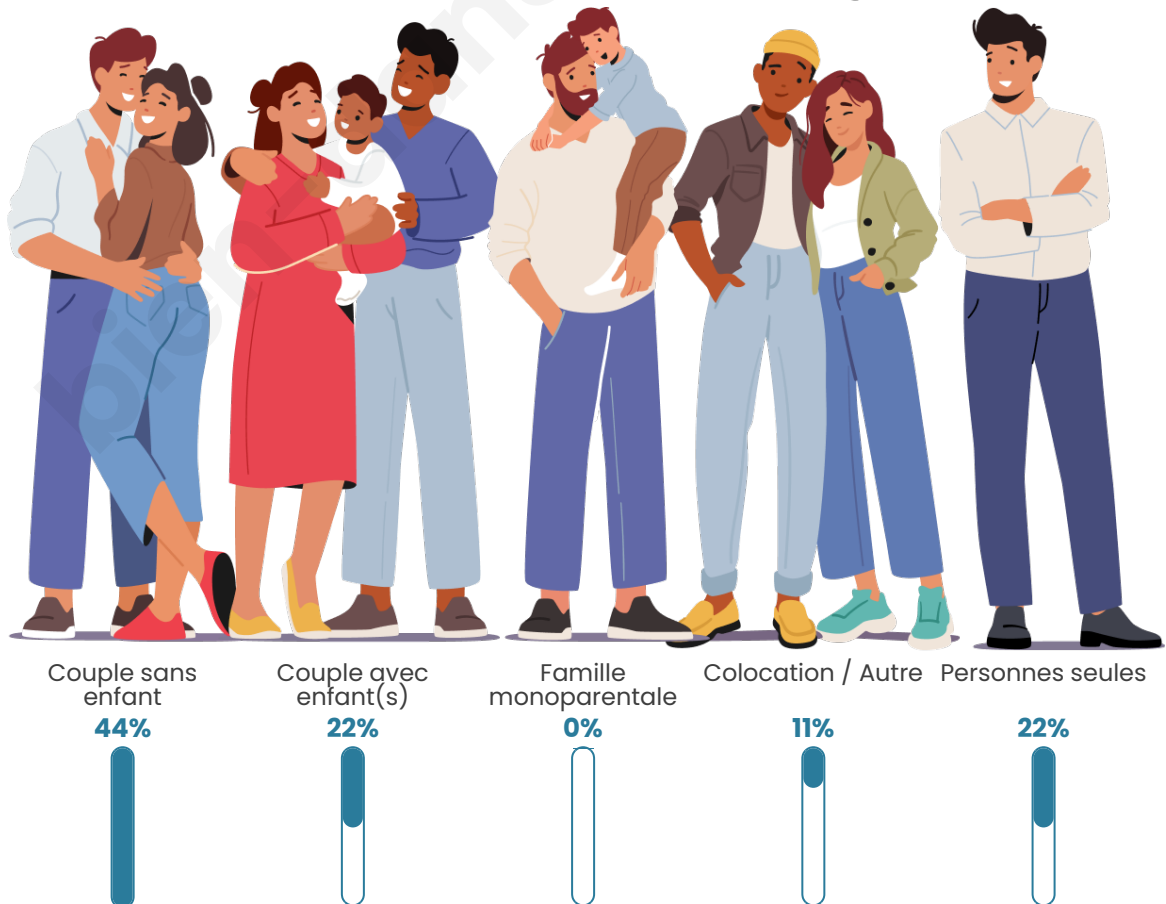

Statistiques sur la population

Nombre d'habitants

112

Age moyen

52 ans

Pop active

39.3%

Taux chômage

Tranche d'âge

Activité professionnelle

Niveau de diplôme

Composition des ménages

Profils électoraux

Premier tour

	Marine LE PEN	34.57 %
	Emmanuel MACRON	23.46 %
	Jean-Luc MÉLENCHON	12.35 %
	Valérie PÉCRESSÉ	8.64 %
	Nicolas DUPONT-AIGNAN	6.17 %
	Éric ZEMMOUR	4.94 %
	Anne HIDALGO	2.47 %
	Yannick JADOT	2.47 %
	Philippe POUTOU	2.47 %
	Fabien ROUSSEL	1.23 %
	Jean LASSALLE	1.23 %
	Nathalie ARTHAUD	0.00 %