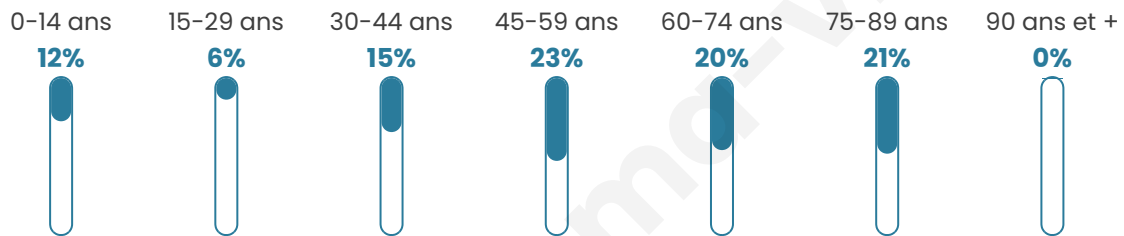

Statistiques sur la population

Nombre d'habitants

112

Age moyen

52 ans

Pop active

39.3%

Taux chômage

11.9%

Pop densité

12 h/km²

Revenu moyen

21 430 €/an

Evolution du nombre d'habitants

Sources : Institut national de la statistique et des études économiques (insee) selon Les dernières parutions officielles de 2024 portant sur les années 2020, 2021 et 2022.

Tranche d'âge

Activité professionnelle

Niveau de diplôme

Composition des ménages

Profils électoraux

Premier tour

	Marine LE PEN	34.57 %
	Emmanuel MACRON	23.46 %
	Jean-Luc MÉLENCHON	12.35 %
	Valérie PÉCRESSÉ	8.64 %
	Nicolas DUPONT-AIGNAN	6.17 %
	Éric ZEMMOUR	4.94 %
	Anne HIDALGO	2.47 %
	Yannick JADOT	2.47 %
	Philippe POUTOU	2.47 %
	Fabien ROUSSEL	1.23 %
	Jean LASSALLE	1.23 %
	Nathalie ARTHAUD	0.00 %