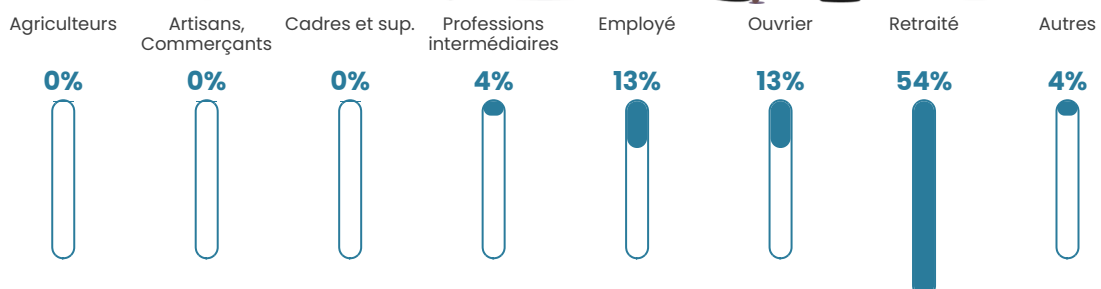

11.9%

Pop densité

12 h/km²

Revenu moyen

21 430 €/an

Evolution du nombre d'habitants

Sources : Institut national de la statistique et des études économiques (insee) selon Les dernières parutions officielles de 2024 portant sur les années 2020, 2021 et 2022.

Tranche d'âge

Activité professionnelle

Niveau de diplôme

Composition des ménages

Profils électoraux

Premier tour

	Marine LE PEN	34.57 %
	Emmanuel MACRON	23.46 %
	Jean-Luc MÉLENCHON	12.35 %
	Valérie PÉCRESSÉ	8.64 %
	Nicolas DUPONT-AIGNAN	6.17 %
	Éric ZEMMOUR	4.94 %
	Anne HIDALGO	2.47 %
	Yannick JADOT	2.47 %
	Philippe POUTOU	2.47 %
	Fabien ROUSSEL	1.23 %
	Jean LASSALLE	1.23 %
	Nathalie ARTHAUD	0.00 %