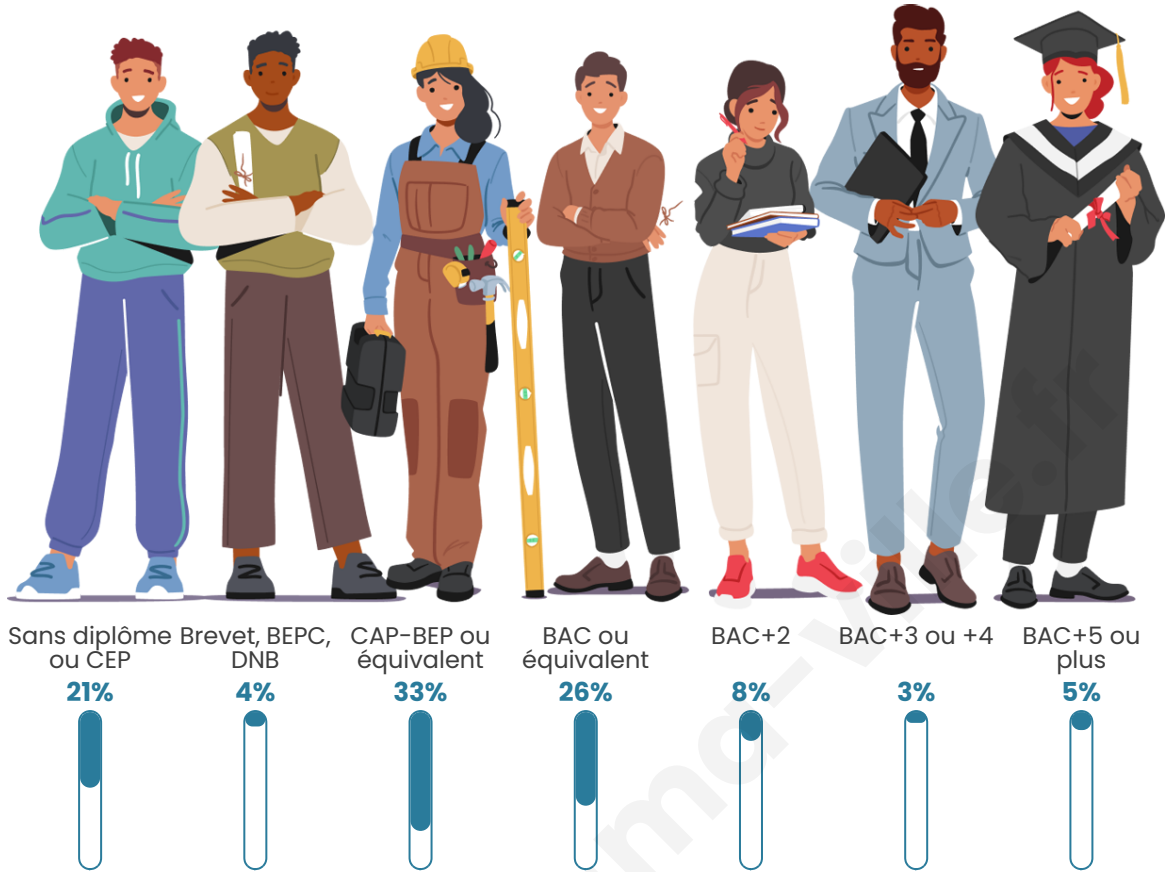

Statistiques sur la population

Nombre d'habitants

112

Age moyen

52 ans

Pop active

39.3%

Taux chômage

Tranche d'âge

Activité professionnelle

Niveau de diplôme

Composition des ménages

Profils électoraux

Premier tour

	Marine LE PEN	34.57 %
	Emmanuel MACRON	23.46 %
	Jean-Luc MÉLENCHON	12.35 %
	Valérie PÉCRESSÉ	8.64 %
	Nicolas DUPONT-AIGNAN	6.17 %
	Éric ZEMMOUR	4.94 %
	Anne HIDALGO	2.47 %
	Yannick JADOT	2.47 %
	Philippe POUTOU	2.47 %
	Fabien ROUSSEL	1.23 %
	Jean LASSALLE	1.23 %
	Nathalie ARTHAUD	0.00 %