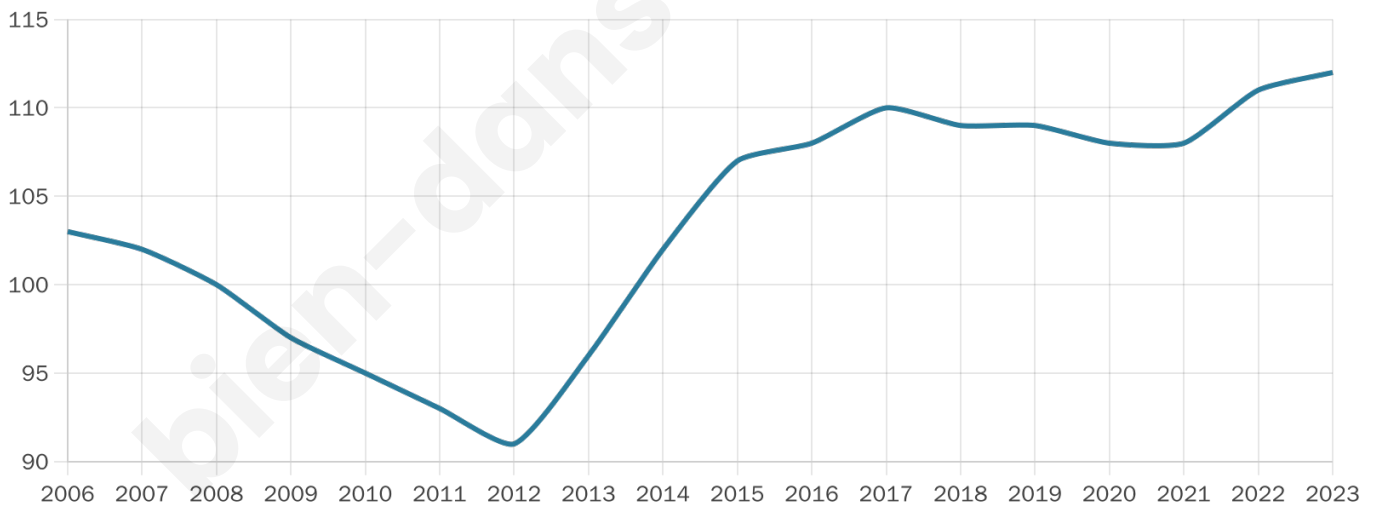

Statistiques sur la population

Nombre d'habitants

112

Age moyen

52 ans

Pop active

39.3%

Taux chômage

11.9%

Pop densité

12 h/km²

Revenu moyen

21 430 €/an

Evolution du nombre d'habitants

Sources : Institut national de la statistique et des études économiques (insee) selon Les dernières parutions officielles de 2024 portant sur les années 2020, 2021 et 2022.

Tranche d'âge

Activité professionnelle

Niveau de diplôme

Composition des ménages

Profils électoraux

Premier tour

	Marine LE PEN	34.57 %
	Emmanuel MACRON	23.46 %
	Jean-Luc MÉLENCHON	12.35 %
	Valérie PÉCRESSÉ	8.64 %
	Nicolas DUPONT-AIGNAN	6.17 %
	Éric ZEMMOUR	4.94 %
	Anne HIDALGO	2.47 %
	Yannick JADOT	2.47 %
	Philippe POUTOU	2.47 %
	Fabien ROUSSEL	1.23 %
	Jean LASSALLE	1.23 %
	Nathalie ARTHAUD	0.00 %