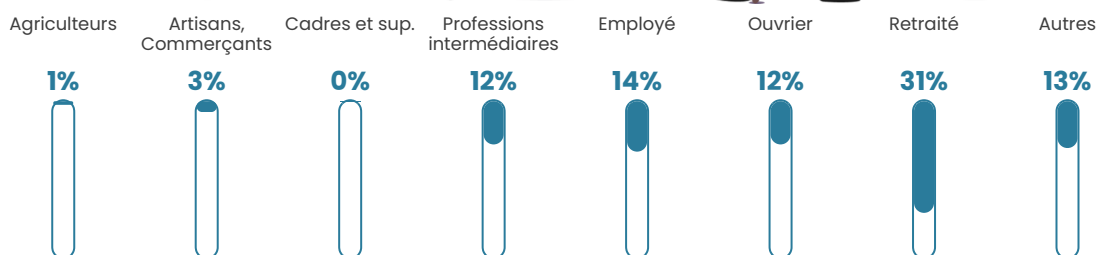

37 h/km²

Revenu moyen

20 460 €/an

Evolution du nombre d'habitants

Sources : Institut national de la statistique et des études économiques (insee) selon Les dernières parutions officielles de 2024 portant sur les années 2020, 2021 et 2022.

Tranche d'âge

Activité professionnelle

Niveau de diplôme

Composition des ménages

Profils électoraux

Premier tour

	Marine LE PEN	46.40 %
	Emmanuel MACRON	18.92 %
	Jean-Luc MÉLENCHON	15.32 %
	Jean LASSALLE	6.76 %
	Éric ZEMMOUR	3.60 %
	Valérie PÉCRESSE	2.70 %
	Fabien ROUSSEL	1.80 %
	Nicolas DUPONT-AIGNAN	1.80 %
	Anne HIDALGO	0.90 %
	Yannick JADOT	0.90 %
	Nathalie ARTHAUD	0.45 %
	Philippe POUTOU	0.45 %