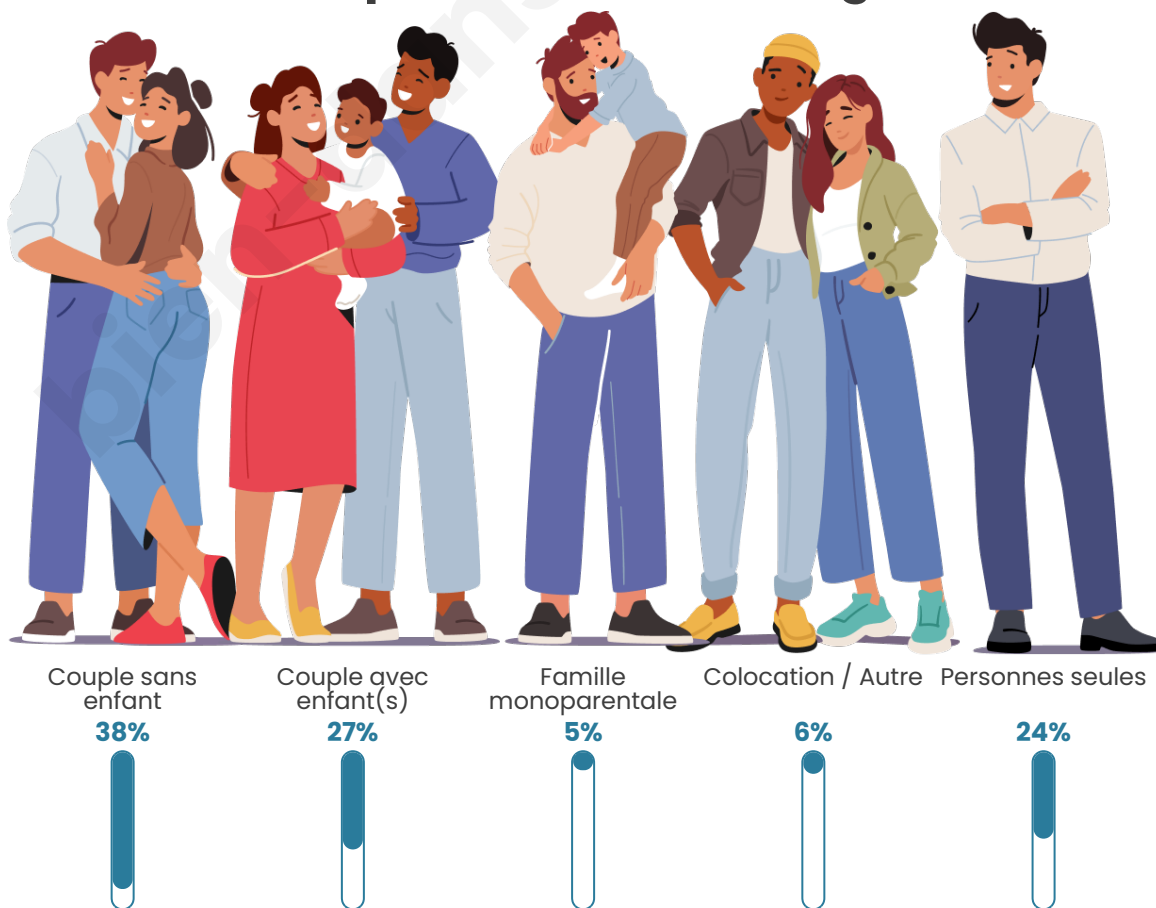

Tranche d'âge

Activité professionnelle

Niveau de diplôme

Composition des ménages

Profils électoraux

Premier tour

	Marine LE PEN	46.40 %
	Emmanuel MACRON	18.92 %
	Jean-Luc MÉLENCHON	15.32 %
	Jean LASSALLE	6.76 %
	Éric ZEMMOUR	3.60 %
	Valérie PÉCRESSE	2.70 %
	Fabien ROUSSEL	1.80 %
	Nicolas DUPONT-AIGNAN	1.80 %
	Anne HIDALGO	0.90 %
	Yannick JADOT	0.90 %
	Nathalie ARTHAUD	0.45 %
	Philippe POUTOU	0.45 %