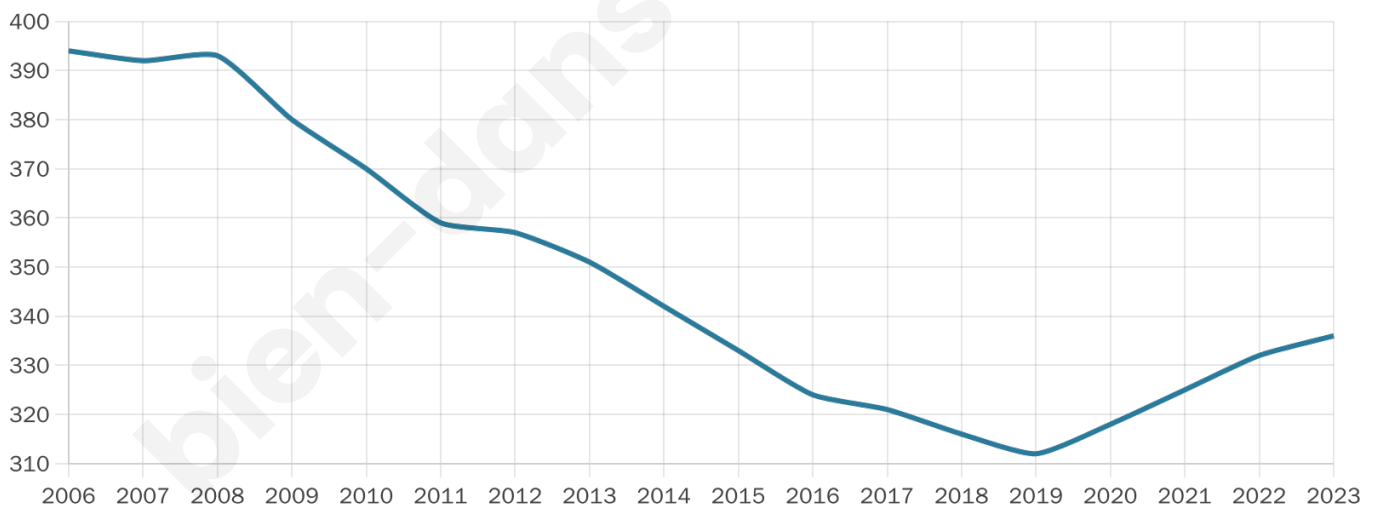

336

Age moyen

47 ans

Pop active

45.5%

Taux chômage

7.7%

Pop densité

37 h/km²

Revenu moyen

20 460 €/an

Evolution du nombre d'habitants

Sources : Institut national de la statistique et des études économiques (insee) selon Les dernières parutions officielles de 2024 portant sur les années 2020, 2021 et 2022.