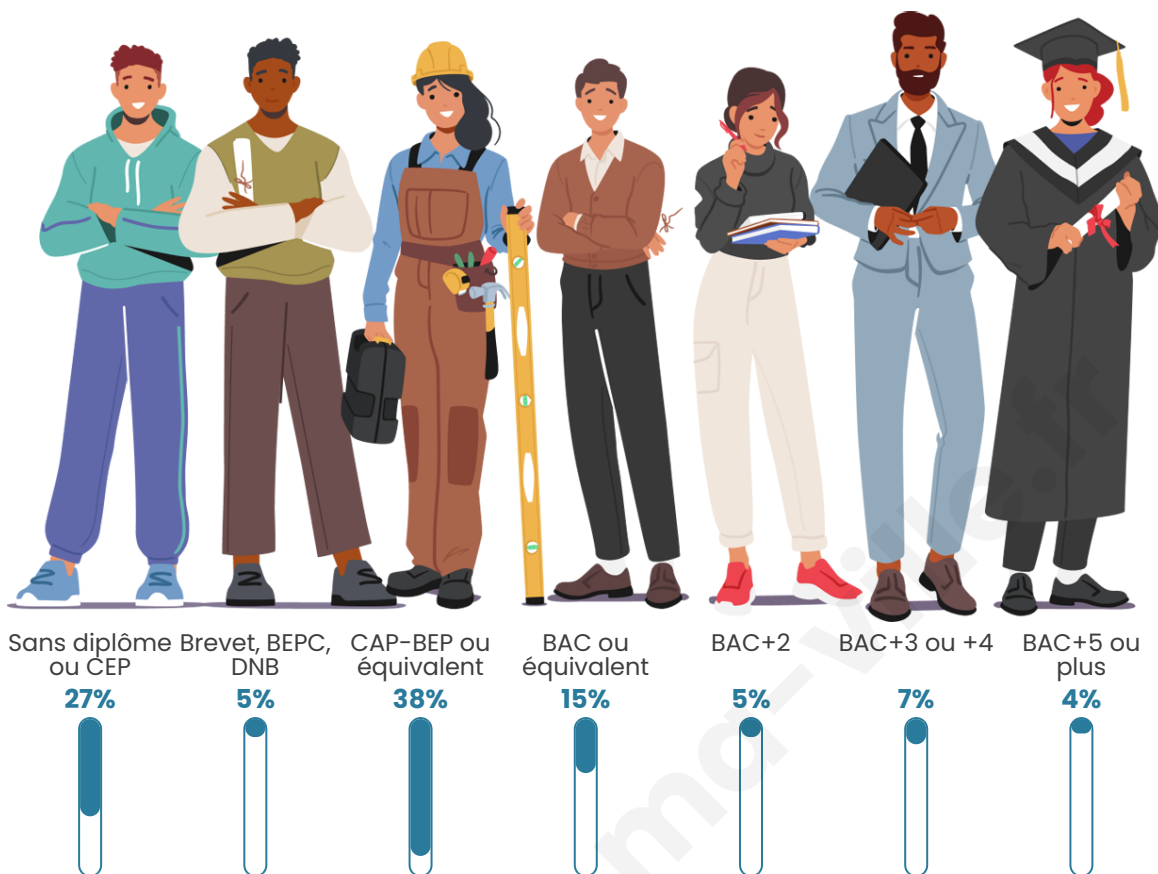

Tranche d'âge

Activité professionnelle

Niveau de diplôme

Composition des ménages

Profils électoraux

Premier tour

	Marine LE PEN	46.40 %
	Emmanuel MACRON	18.92 %
	Jean-Luc MÉLENCHON	15.32 %
	Jean LASSALLE	6.76 %
	Éric ZEMMOUR	3.60 %
	Valérie PÉCRESSE	2.70 %
	Fabien ROUSSEL	1.80 %
	Nicolas DUPONT-AIGNAN	1.80 %
	Anne HIDALGO	0.90 %
	Yannick JADOT	0.90 %
	Nathalie ARTHAUD	0.45 %
	Philippe POUTOU	0.45 %