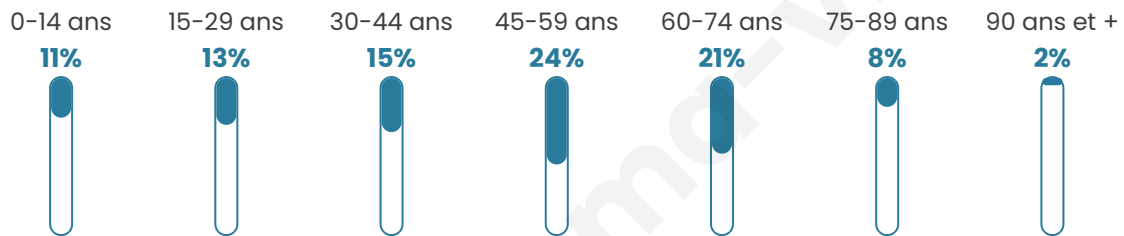

336

Age moyen

47 ans

Pop active

45.5%

Taux chômage

7.7%

Pop densité

37 h/km²

Revenu moyen

20 460 €/an

Evolution du nombre d'habitants

Sources : Institut national de la statistique et des études économiques (insee) selon Les dernières parutions officielles de 2024 portant sur les années 2020, 2021 et 2022.

Tranche d'âge

Activité professionnelle

Niveau de diplôme

Composition des ménages

Profils électoraux

Premier tour

	Marine LE PEN	46.40 %
	Emmanuel MACRON	18.92 %
	Jean-Luc MÉLENCHON	15.32 %
	Jean LASSALLE	6.76 %
	Éric ZEMMOUR	3.60 %
	Valérie PÉCRESSE	2.70 %
	Fabien ROUSSEL	1.80 %
	Nicolas DUPONT-AIGNAN	1.80 %
	Anne HIDALGO	0.90 %
	Yannick JADOT	0.90 %
	Nathalie ARTHAUD	0.45 %
	Philippe POUTOU	0.45 %

293 inscrits

Participation : 78.5%

Votes blancs : 2.61%

Votes nuls : 0.87%

Second tour

	Emmanuel MACRON	30,92 %
	Marine LE PEN	69,08 %

293 inscrits

Participation : 78.5%