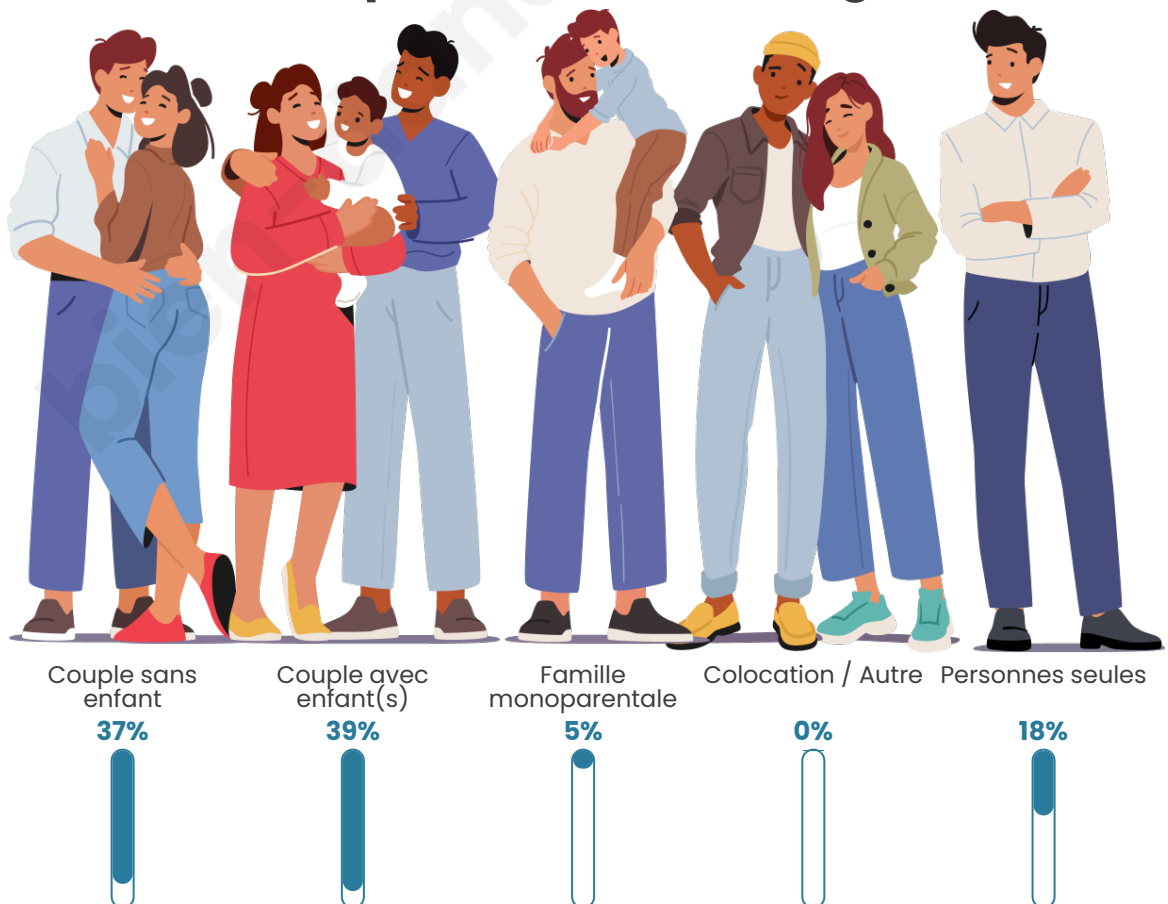

Nombre d'habitants

288

Age moyen

41 ans

Pop active

47.2%

Taux chômage

3.5%

Tranche d'âge

Activité professionnelle

Niveau de diplôme

Composition des ménages

Profils électoraux

Premier tour

	Marine LE PEN	42.69 %
	Emmanuel MACRON	25.73 %
	Jean LASSALLE	5.85 %
	Éric ZEMMOUR	5.85 %
	Jean-Luc MÉLENCHON	5.85 %
	Nicolas DUPONT-AIGNAN	4.68 %
	Valérie PÉCRESSÉ	2.92 %
	Philippe POUTOU	2.92 %
	Yannick JADOT	1.75 %
	Nathalie ARTHAUD	0.58 %
	Fabien ROUSSEL	0.58 %
	Anne HIDALGO	0.58 %