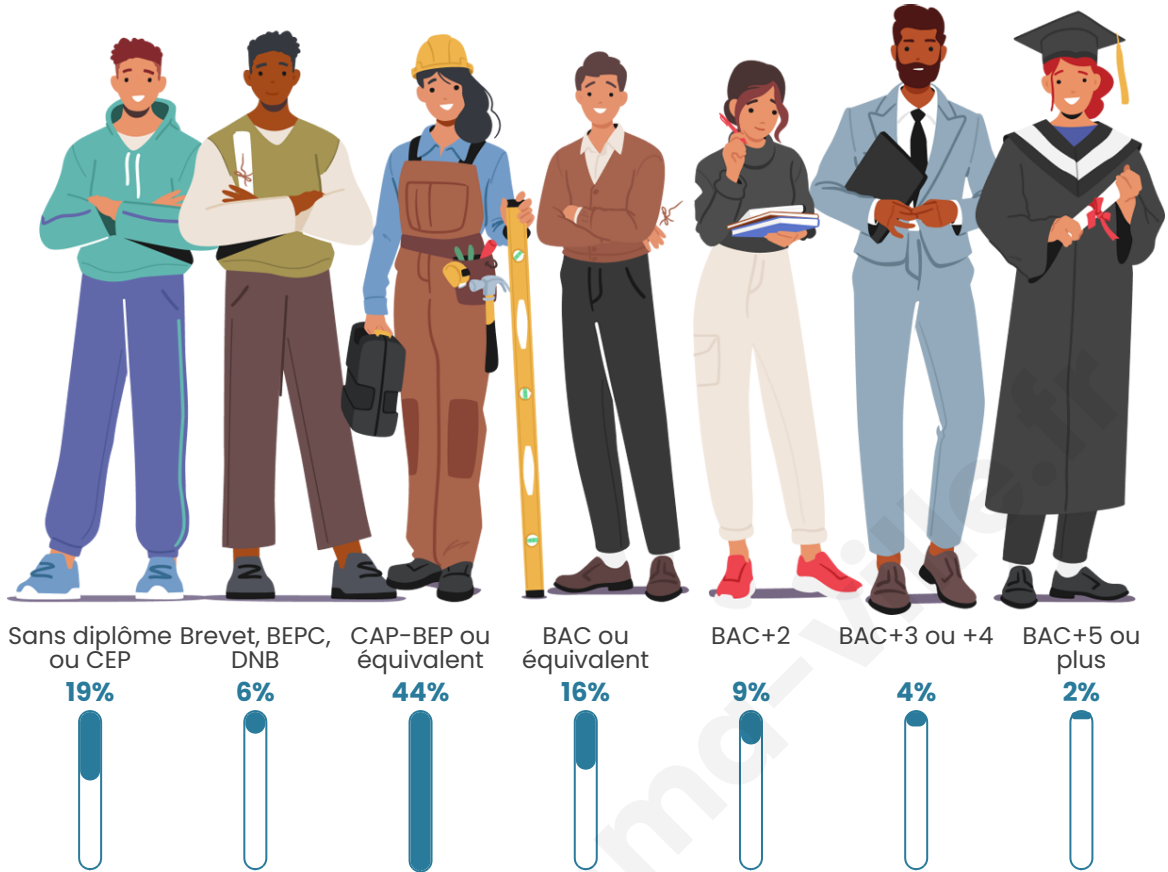

Nombre d'habitants

288

Age moyen

41 ans

Pop active

47.2%

Taux chômage

3.5%

Tranche d'âge

Activité professionnelle

Niveau de diplôme

Composition des ménages

Profils électoraux

Premier tour

	Marine LE PEN	42.69 %
	Emmanuel MACRON	25.73 %
	Jean LASSALLE	5.85 %
	Éric ZEMMOUR	5.85 %
	Jean-Luc MÉLENCHON	5.85 %
	Nicolas DUPONT-AIGNAN	4.68 %
	Valérie PÉCRESSÉ	2.92 %
	Philippe POUTOU	2.92 %
	Yannick JADOT	1.75 %
	Nathalie ARTHAUD	0.58 %
	Fabien ROUSSEL	0.58 %
	Anne HIDALGO	0.58 %