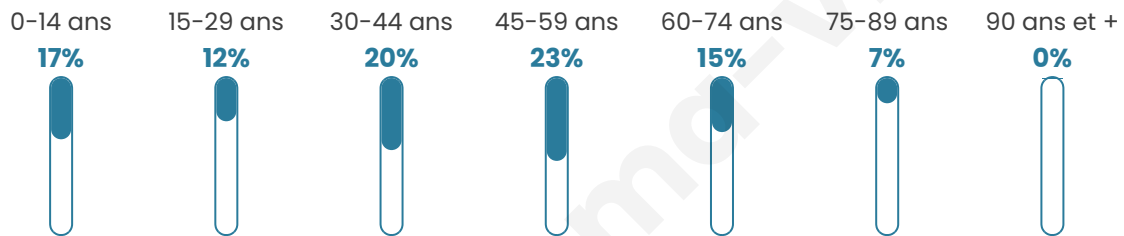

Nombre d'habitants

288

Age moyen

41 ans

Pop active

47.2%

Taux chômage

3.5%

Pop densité

26 h/km²

Revenu moyen

23 180 €/an

Evolution du nombre d'habitants

Sources : Institut national de la statistique et des études économiques (insee) selon Les dernières parutions officielles de 2024 portant sur les années 2020, 2021 et 2022.

Tranche d'âge

Activité professionnelle

Niveau de diplôme

Composition des ménages

Profils électoraux

Premier tour

	Marine LE PEN	42.69 %
	Emmanuel MACRON	25.73 %
	Jean LASSALLE	5.85 %
	Éric ZEMMOUR	5.85 %
	Jean-Luc MÉLENCHON	5.85 %
	Nicolas DUPONT-AIGNAN	4.68 %
	Valérie PÉCRESSÉ	2.92 %
	Philippe POUTOU	2.92 %
	Yannick JADOT	1.75 %
	Nathalie ARTHAUD	0.58 %
	Fabien ROUSSEL	0.58 %
	Anne HIDALGO	0.58 %

242 inscrits

Participation : 72.73%

Votes blancs : 1.14%

Votes nuls : 1.70%

Second tour

	Emmanuel MACRON	39,52 %
	Marine LE PEN	60,48 %

242 inscrits

Participation : 74.79%