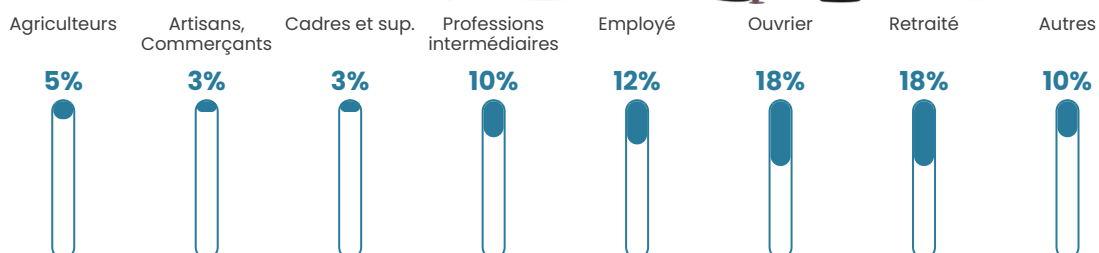

Pop densité

26 h/km²

Revenu moyen

23 180 €/an

Evolution du nombre d'habitants

Sources : Institut national de la statistique et des études économiques (insee) selon Les dernières parutions officielles de 2024 portant sur les années 2020, 2021 et 2022.

Tranche d'âge

Activité professionnelle

Niveau de diplôme

Composition des ménages

Profils électoraux

Premier tour

	Marine LE PEN	42.69 %
	Emmanuel MACRON	25.73 %
	Jean LASSALLE	5.85 %
	Éric ZEMMOUR	5.85 %
	Jean-Luc MÉLENCHON	5.85 %
	Nicolas DUPONT-AIGNAN	4.68 %
	Valérie PÉCRESSÉ	2.92 %
	Philippe POUTOU	2.92 %
	Yannick JADOT	1.75 %
	Nathalie ARTHAUD	0.58 %
	Fabien ROUSSEL	0.58 %
	Anne HIDALGO	0.58 %