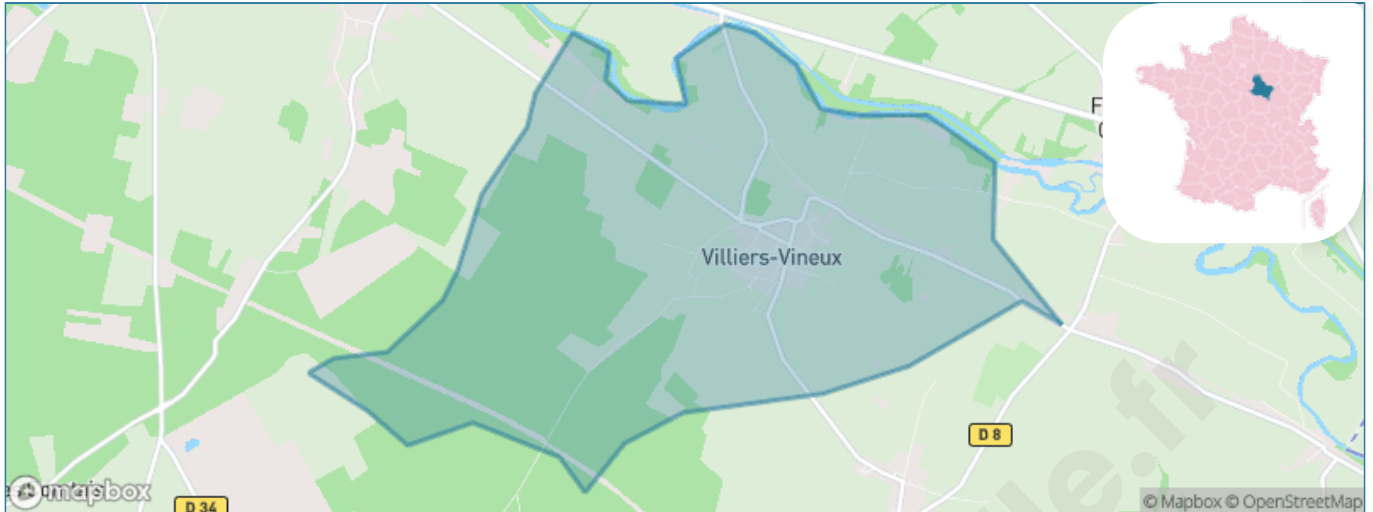

Version web

Ville de Villiers-Vineux

Présenté par

BIEN dans
ma **VILLE** 

Sommaire

Situation géographique	3
Statistiques sur la population	4
Evolution du nombre d'habitants	4
Tranche d'âge	5
0-14 ans	5
15-29 ans	5
30-44 ans	5
45-59 ans	5
60-74 ans	5
75-89 ans	5
90 ans et +	5
Activité professionnelle	5
Agriculteurs	5
Artisans, Commerçants	5
Cadres et sup.	5
Professions intermédiaires	5
Employé	5
Ouvrier	5
Retraité	5
Autres	5
Niveau de diplôme	6
Sans diplôme ou CEP	6
Brevet, BEPC, DNB	6
CAP-BEP ou équivalent	6
BAC ou équivalent	6
BAC+2	6
BAC+3 ou +4	6
BAC+5 ou plus	6
Composition des ménages	6
Couple sans enfant	6
Couple avec enfant(s)	6
Famille monoparentale	6
Colocation / Autre	6
Personnes seules	6
Profils électoraux	7
Premier tour	7
Sécurité	8
Evolution du nombre d'infractions	8
Pour comparer	9
Services à la population	10
Commerce	10
Éducation	10
Villes autour de Villiers-Vineux	12

Situation géographique

i Informations clés

- **Région** : Bourgogne-Franche-Comté
- **Département** : Yonne
- **Code postal** : 89360
- **Superficie** : 11 km²

RÉGION
BOURGOGNE
FRANCHE
COMTE

Statistiques sur la population