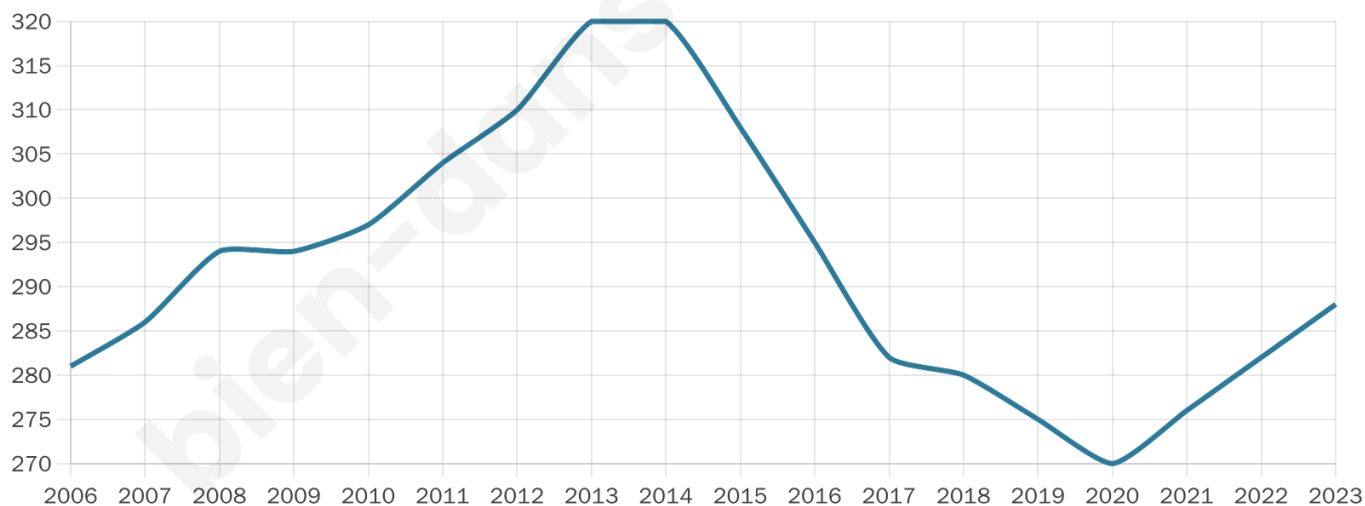

Nombre d'habitants

288

Age moyen

41 ans

Pop active

47.2%

Taux chômage

3.5%

Pop densité

26 h/km²

Revenu moyen

23 180 €/an

Evolution du nombre d'habitants

Sources : Institut national de la statistique et des études économiques (insee) selon Les dernières parutions officielles de 2024 portant sur les années 2020, 2021 et 2022.

Tranche d'âge

Activité professionnelle

Niveau de diplôme

Composition des ménages

Profils électoraux

Premier tour

	Marine LE PEN	42.69 %
	Emmanuel MACRON	25.73 %
	Jean LASSALLE	5.85 %
	Éric ZEMMOUR	5.85 %
	Jean-Luc MÉLENCHON	5.85 %
	Nicolas DUPONT-AIGNAN	4.68 %
	Valérie PÉCRESSÉ	2.92 %
	Philippe POUTOU	2.92 %
	Yannick JADOT	1.75 %
	Nathalie ARTHAUD	0.58 %
	Fabien ROUSSEL	0.58 %
	Anne HIDALGO	0.58 %