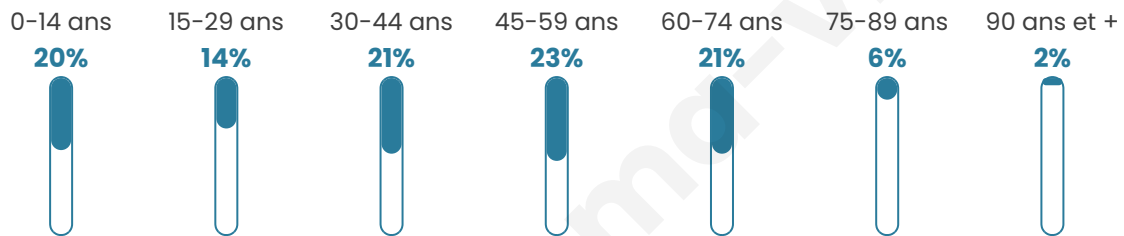

278

Age moyen

42 ans

Pop active

48.6%

Taux chômage

5.1%

Pop densité

25 h/km²

Revenu moyen

22 840 €/an

Evolution du nombre d'habitants

Sources : Institut national de la statistique et des études économiques (insee) selon Les dernières parutions officielles de 2024 portant sur les années 2020, 2021 et 2022.

Tranche d'âge

Activité professionnelle

Niveau de diplôme

Composition des ménages

Profils électoraux

Premier tour

	Marine LE PEN	40.79 %
	Emmanuel MACRON	19.08 %
	Valérie PÉCRESE	13.82 %
	Éric ZEMMOUR	8.55 %
	Jean LASSALLE	5.26 %
	Jean-Luc MÉLENCHON	5.26 %
	Fabien ROUSSEL	2.63 %
	Yannick JADOT	1.97 %
	Nicolas DUPONT-AIGNAN	1.97 %
	Anne HIDALGO	0.66 %
	Nathalie ARTHAUD	0.00 %
	Philippe POUTOU	0.00 %