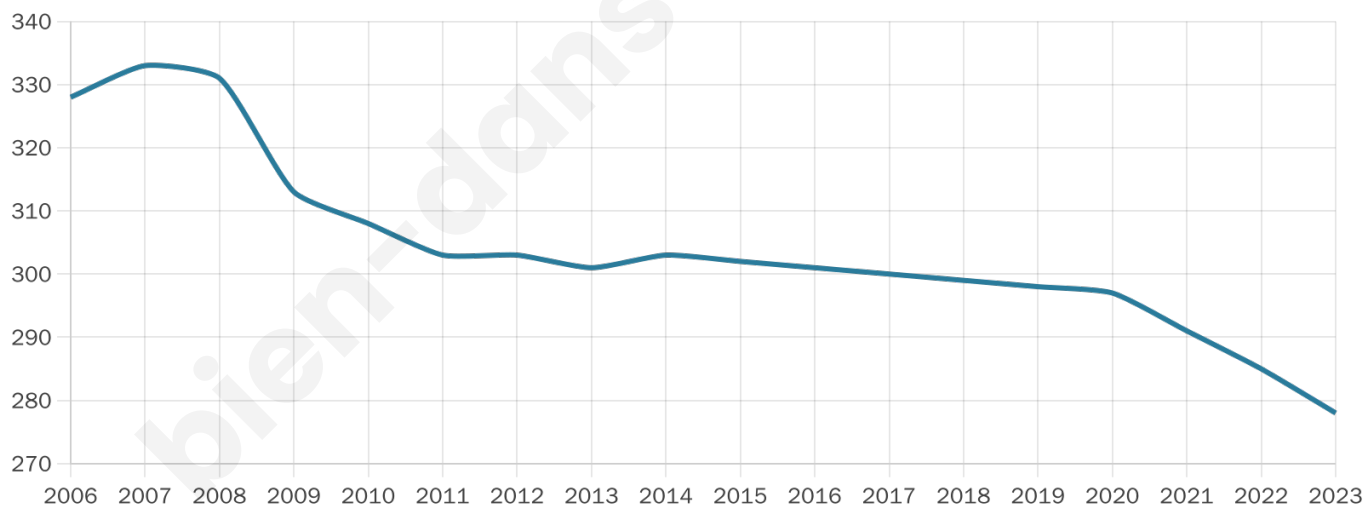

Version web

Ville de Villiers-sur-Seine

Présenté par

BIEN dans
ma **VILLE** 

Sommaire

Situation géographique	3
Statistiques sur la population	4
Evolution du nombre d'habitants	4
Tranche d'âge	5
<i>0-14 ans</i>	5
<i>15-29 ans</i>	5
<i>30-44 ans</i>	5
<i>45-59 ans</i>	5
<i>60-74 ans</i>	5
<i>75-89 ans</i>	5
<i>90 ans et +</i>	5
Activité professionnelle	5
<i>Agriculteurs</i>	5
<i>Artisans, Commerçants</i>	5
<i>Cadres et sup.</i>	5
<i>Professions intermédiaires</i>	5
<i>Employé</i>	5
<i>Ouvrier</i>	5
<i>Retraité</i>	5
<i>Autres</i>	5
Niveau de diplôme	6
<i>Sans diplôme ou CEP</i>	6
<i>Brevet, BEPC, DNB</i>	6
<i>CAP-BEP ou équivalent</i>	6
<i>BAC ou équivalent</i>	6
<i>BAC+2</i>	6
<i>BAC+3 ou +4</i>	6
<i>BAC+5 ou plus</i>	6
Composition des ménages	6
<i>Couple sans enfant</i>	6
<i>Couple avec enfant(s)</i>	6
<i>Famille monoparentale</i>	6
<i>Colocation / Autre</i>	6
<i>Personnes seules</i>	6
Profils électoraux	7
<i>Premier tour</i>	7
Sécurité	8
<i>Evolution du nombre d'infractions</i>	8
<i>Pour comparer</i>	9
Services à la population	10
<i>Commerce</i>	10
<i>Éducation</i>	10
<i>Villes autour de Villiers-sur-Seine</i>	12

278

Age moyen

42 ans

Pop active

48.6%

Taux chômage

5.1%

Pop densité

25 h/km²

Revenu moyen

22 840 €/an

Evolution du nombre d'habitants

Sources : Institut national de la statistique et des études économiques (insee) selon Les dernières parutions officielles de 2024 portant sur les années 2020, 2021 et 2022.