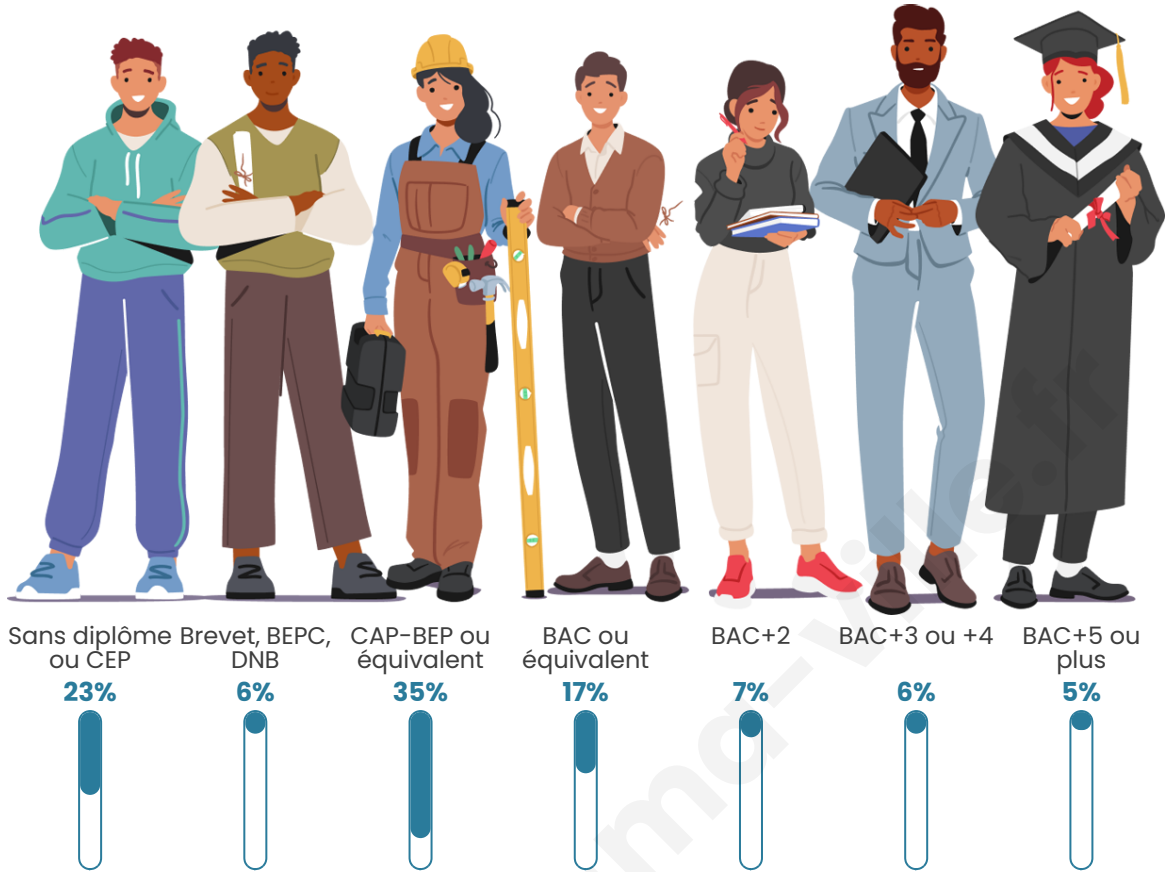

Niveau de diplôme