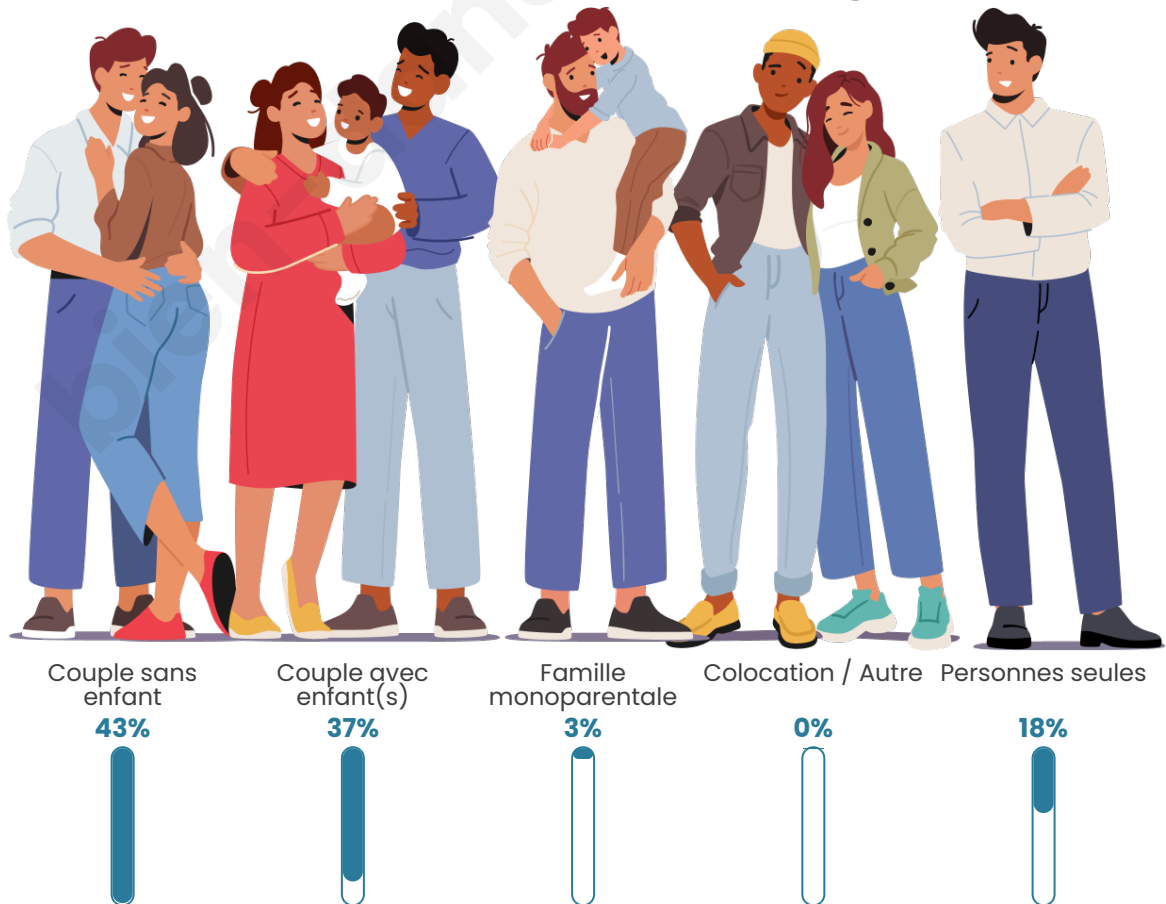

Tranche d'âge

Activité professionnelle

Niveau de diplôme

Composition des ménages

Profils électoraux

Premier tour

	Marine LE PEN	40.79 %
	Emmanuel MACRON	19.08 %
	Valérie PÉCRESE	13.82 %
	Éric ZEMMOUR	8.55 %
	Jean LASSALLE	5.26 %
	Jean-Luc MÉLENCHON	5.26 %
	Fabien ROUSSEL	2.63 %
	Yannick JADOT	1.97 %
	Nicolas DUPONT-AIGNAN	1.97 %
	Anne HIDALGO	0.66 %
	Nathalie ARTHAUD	0.00 %
	Philippe POUTOU	0.00 %