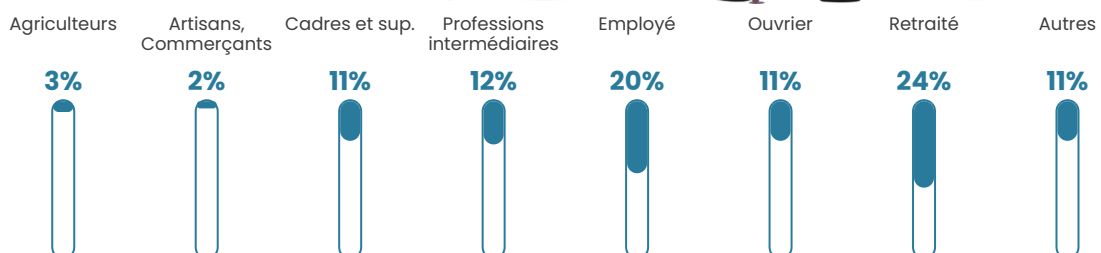

25 h/km²

Revenu moyen

22 840 €/an

Evolution du nombre d'habitants

Sources : Institut national de la statistique et des études économiques (insee) selon Les dernières parutions officielles de 2024 portant sur les années 2020, 2021 et 2022.

Tranche d'âge

Activité professionnelle

Niveau de diplôme

Composition des ménages

Profils électoraux

Premier tour

	Marine LE PEN	40.79 %
	Emmanuel MACRON	19.08 %
	Valérie PÉCRESE	13.82 %
	Éric ZEMMOUR	8.55 %
	Jean LASSALLE	5.26 %
	Jean-Luc MÉLENCHON	5.26 %
	Fabien ROUSSEL	2.63 %
	Yannick JADOT	1.97 %
	Nicolas DUPONT-AIGNAN	1.97 %
	Anne HIDALGO	0.66 %
	Nathalie ARTHAUD	0.00 %
	Philippe POUTOU	0.00 %