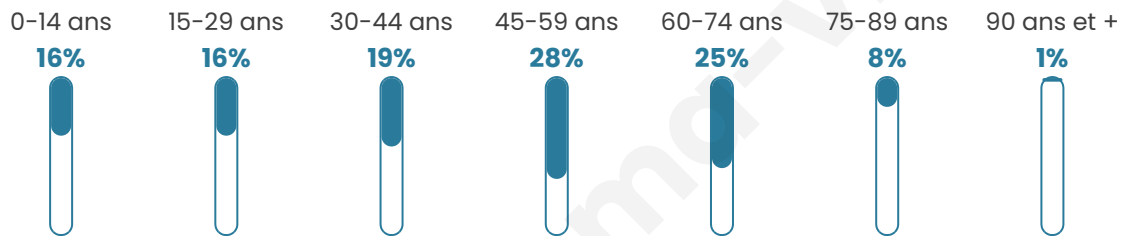

# Statistiques sur la population

Nombre d'habitants

**235**

Age moyen

**45 ans**

Pop active

**54%**

Taux chômage

**3.6%**

Pop densité

**18 h/km<sup>2</sup>**

Revenu moyen

**22 340 €/an**

## Evolution du nombre d'habitants

Sources : Institut national de la statistique et des études économiques (insee) selon Les dernières parutions officielles de 2024 portant sur les années 2020, 2021 et 2022.

## Tranche d'âge