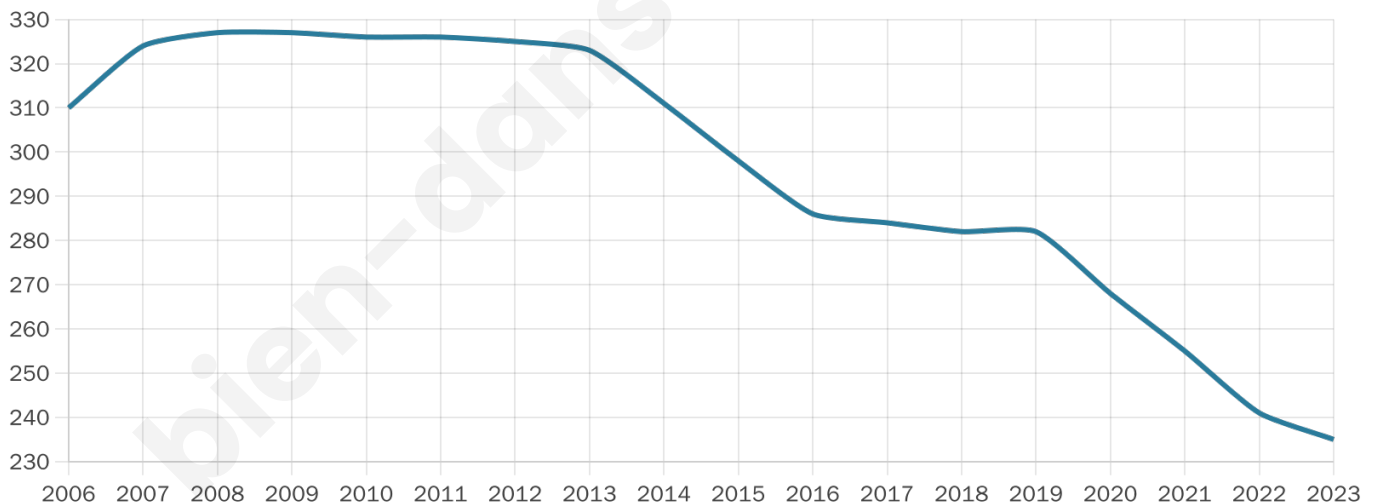

# Statistiques sur la population

Nombre d'habitants

**235**

Age moyen

**45 ans**

Pop active

**54%**

Taux chômage

**3.6%**

Pop densité

**18 h/km<sup>2</sup>**

Revenu moyen

**22 340 €/an**

## Evolution du nombre d'habitants

Sources : Institut national de la statistique et des études économiques (insee) selon Les dernières parutions officielles de 2024 portant sur les années 2020, 2021 et 2022.