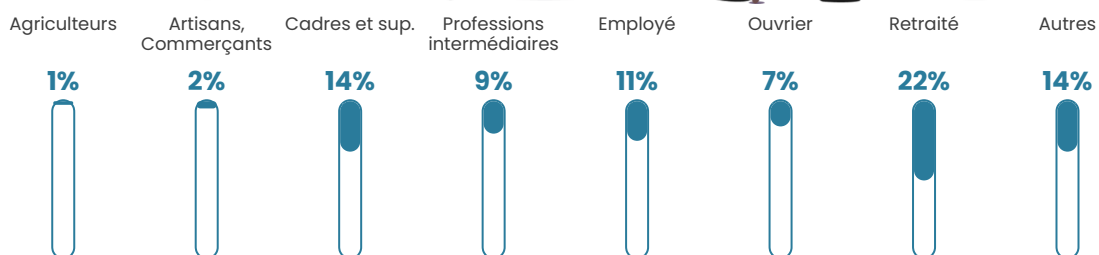

59 h/km²

Revenu moyen

28 330 €/an

Evolution du nombre d'habitants

Sources : Institut national de la statistique et des études économiques (insee) selon Les dernières parutions officielles de 2024 portant sur les années 2020, 2021 et 2022.

Tranche d'âge

Activité professionnelle

Niveau de diplôme

Composition des ménages

Profils électoraux

Premier tour

	Emmanuel MACRON	30.30 %
	Jean-Luc MÉLENCHON	23.03 %
	Marine LE PEN	20.20 %
	Valérie PÉCRESSE	7.88 %
	Yannick JADOT	6.06 %
	Éric ZEMMOUR	5.25 %
	Jean LASSALLE	3.43 %
	Nicolas DUPONT- AIGNAN	2.02 %
	Anne HIDALGO	1.01 %
	Philippe POUTOU	0.40 %
	Nathalie ARTHAUD	0.20 %
	Fabien ROUSSEL	0.20 %