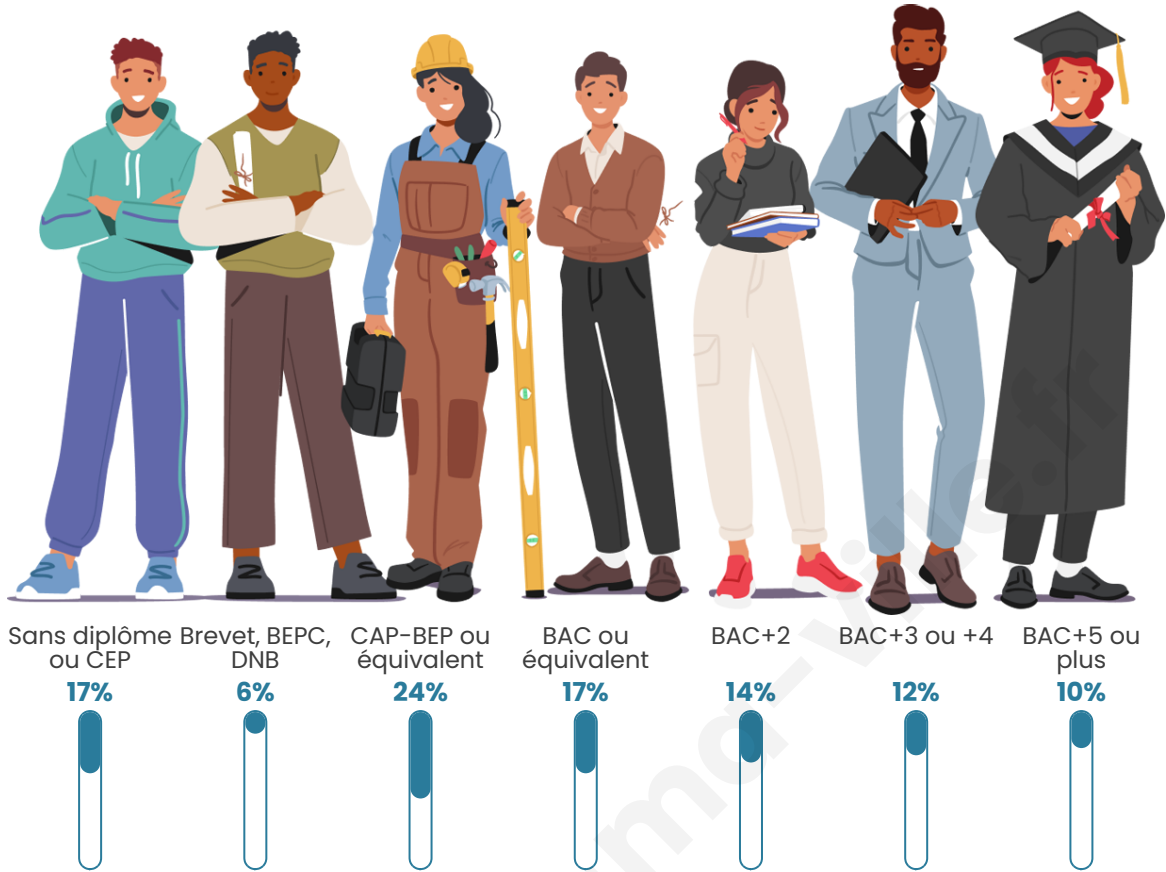

706

Age moyen

46 ans

Pop active

43.9%

Taux chômage

6.3%

Pop densité

Tranche d'âge

Activité professionnelle

Niveau de diplôme

Composition des ménages

Profils électoraux

Premier tour

	Emmanuel MACRON	30.30 %
	Jean-Luc MÉLENCHON	23.03 %
	Marine LE PEN	20.20 %
	Valérie PÉCRESSE	7.88 %
	Yannick JADOT	6.06 %
	Éric ZEMMOUR	5.25 %
	Jean LASSALLE	3.43 %
	Nicolas DUPONT- AIGNAN	2.02 %
	Anne HIDALGO	1.01 %
	Philippe POUTOU	0.40 %
	Nathalie ARTHAUD	0.20 %
	Fabien ROUSSEL	0.20 %