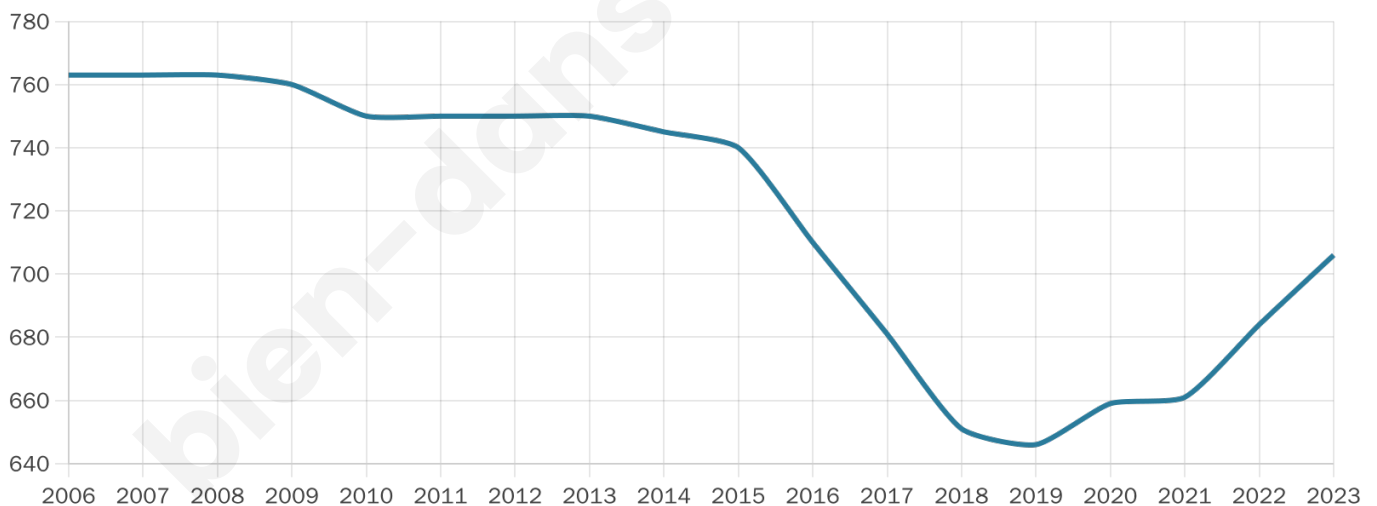

706

Age moyen

46 ans

Pop active

43.9%

Taux chômage

6.3%

Pop densité

59 h/km²

Revenu moyen

28 330 €/an

Evolution du nombre d'habitants

Sources : Institut national de la statistique et des études économiques (insee) selon Les dernières parutions officielles de 2024 portant sur les années 2020, 2021 et 2022.