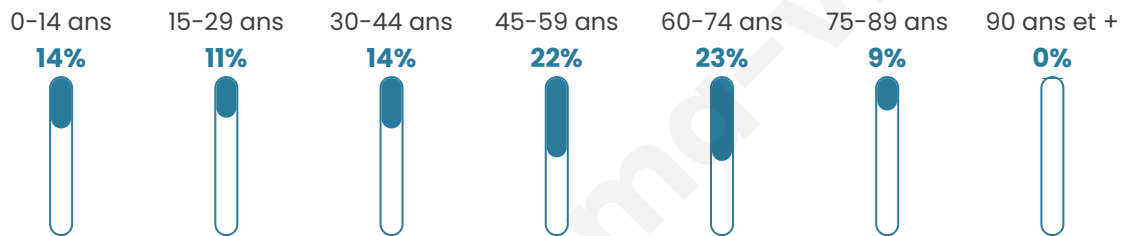

706

Age moyen

46 ans

Pop active

43.9%

Taux chômage

6.3%

Pop densité

59 h/km²

Revenu moyen

28 330 €/an

Evolution du nombre d'habitants

Sources : Institut national de la statistique et des études économiques (insee) selon Les dernières parutions officielles de 2024 portant sur les années 2020, 2021 et 2022.

Tranche d'âge

Activité professionnelle

Niveau de diplôme

Composition des ménages

Profils électoraux

Premier tour

	Emmanuel MACRON	30.30 %
	Jean-Luc MÉLENCHON	23.03 %
	Marine LE PEN	20.20 %
	Valérie PÉCRESSE	7.88 %
	Yannick JADOT	6.06 %
	Éric ZEMMOUR	5.25 %
	Jean LASSALLE	3.43 %
	Nicolas DUPONT- AIGNAN	2.02 %
	Anne HIDALGO	1.01 %
	Philippe POUTOU	0.40 %
	Nathalie ARTHAUD	0.20 %
	Fabien ROUSSEL	0.20 %

625 inscrits

Participation : 80.16%

Votes blancs : 1.00%

Votes nuls : 0.20%

Second tour

	Emmanuel MACRON	63,86 %
	Marine LE PEN	36,14 %

624 inscrits

Participation : 78.85%