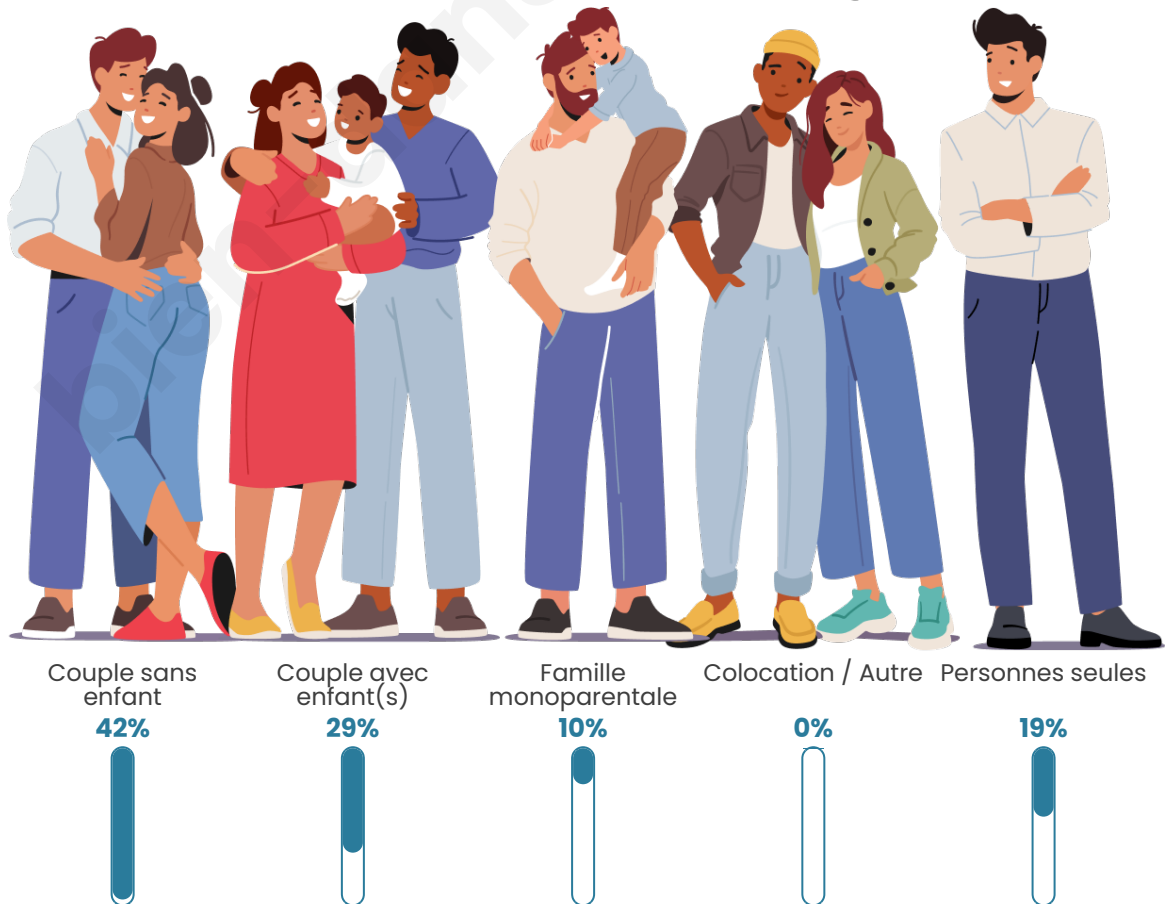

Tranche d'âge

Activité professionnelle

Niveau de diplôme

Composition des ménages

Profils électoraux

Premier tour

	Emmanuel MACRON	30.30 %
	Jean-Luc MÉLENCHON	23.03 %
	Marine LE PEN	20.20 %
	Valérie PÉCRESSE	7.88 %
	Yannick JADOT	6.06 %
	Éric ZEMMOUR	5.25 %
	Jean LASSALLE	3.43 %
	Nicolas DUPONT- AIGNAN	2.02 %
	Anne HIDALGO	1.01 %
	Philippe POUTOU	0.40 %
	Nathalie ARTHAUD	0.20 %
	Fabien ROUSSEL	0.20 %