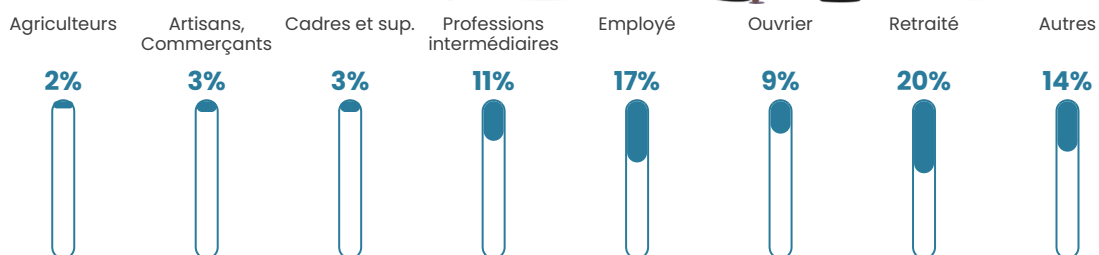

35 h/km²

Revenu moyen

21 690 €/an

Evolution du nombre d'habitants

Sources : Institut national de la statistique et des études économiques (insee) selon Les dernières parutions officielles de 2024 portant sur les années 2020, 2021 et 2022.

Tranche d'âge

Activité professionnelle

Niveau de diplôme

Composition des ménages

Profils électoraux

Premier tour

	Marine LE PEN	35.42 %
	Jean-Luc MÉLENCHON	20.59 %
	Emmanuel MACRON	15.98 %
	Valérie PÉCRESSÉ	12.52 %
	Éric ZEMMOUR	5.93 %
	Jean LASSALLE	2.97 %
	Nicolas DUPONT-AIGNAN	1.81 %
	Yannick JADOT	1.65 %
	Fabien ROUSSEL	0.82 %
	Anne HIDALGO	0.82 %
	Philippe POUTOU	0.82 %
	Nathalie ARTHAUD	0.66 %