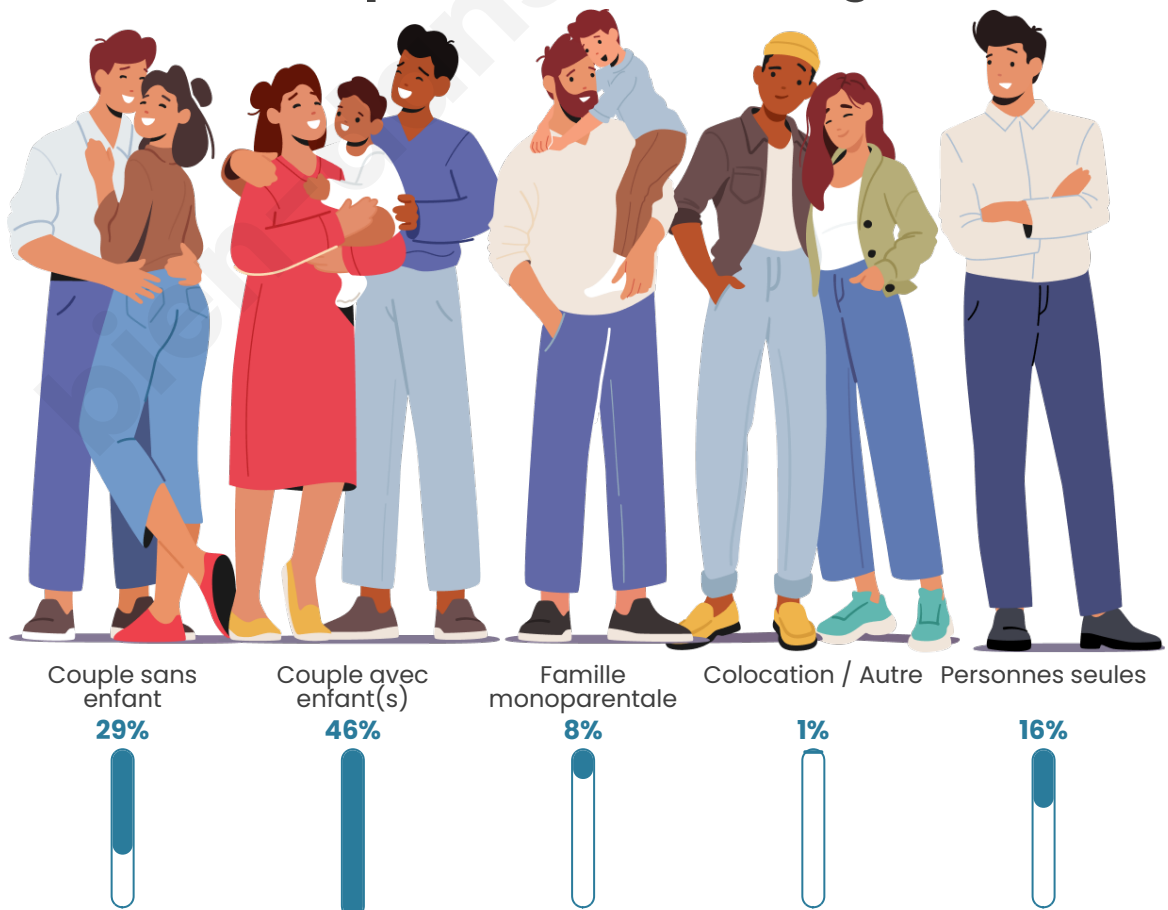

Tranche d'âge

Activité professionnelle

Niveau de diplôme

Composition des ménages

Profils électoraux

Premier tour

	Marine LE PEN	35.42 %
	Jean-Luc MÉLENCHON	20.59 %
	Emmanuel MACRON	15.98 %
	Valérie PÉCRESSÉ	12.52 %
	Éric ZEMMOUR	5.93 %
	Jean LASSALLE	2.97 %
	Nicolas DUPONT-AIGNAN	1.81 %
	Yannick JADOT	1.65 %
	Fabien ROUSSEL	0.82 %
	Anne HIDALGO	0.82 %
	Philippe POUTOU	0.82 %
	Nathalie ARTHAUD	0.66 %