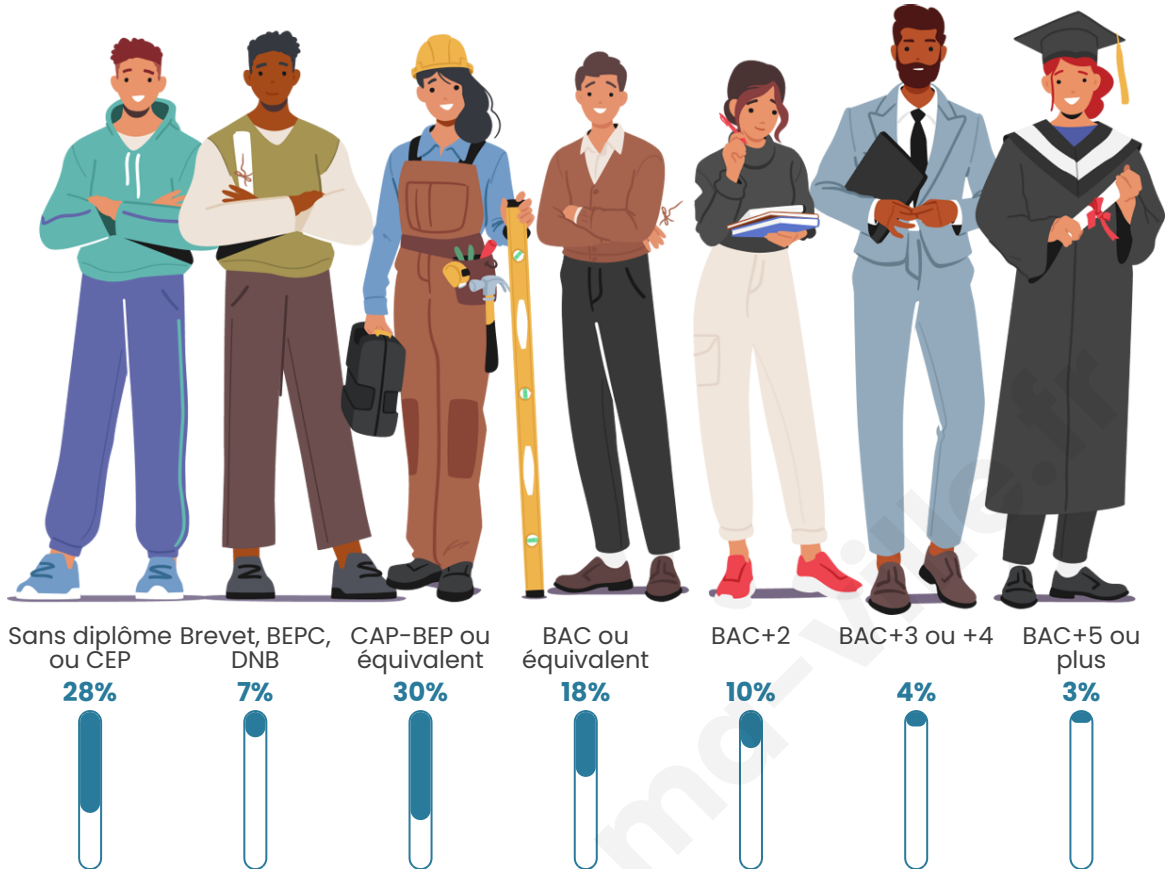

1 160

Age moyen

41 ans

Pop active

46.7%

Taux chômage

8.7%

Pop densité

Tranche d'âge

Activité professionnelle

Niveau de diplôme

Composition des ménages

Profils électoraux

Premier tour

	Marine LE PEN	35.42 %
	Jean-Luc MÉLENCHON	20.59 %
	Emmanuel MACRON	15.98 %
	Valérie PÉCRESSÉ	12.52 %
	Éric ZEMMOUR	5.93 %
	Jean LASSALLE	2.97 %
	Nicolas DUPONT-AIGNAN	1.81 %
	Yannick JADOT	1.65 %
	Fabien ROUSSEL	0.82 %
	Anne HIDALGO	0.82 %
	Philippe POUTOU	0.82 %
	Nathalie ARTHAUD	0.66 %