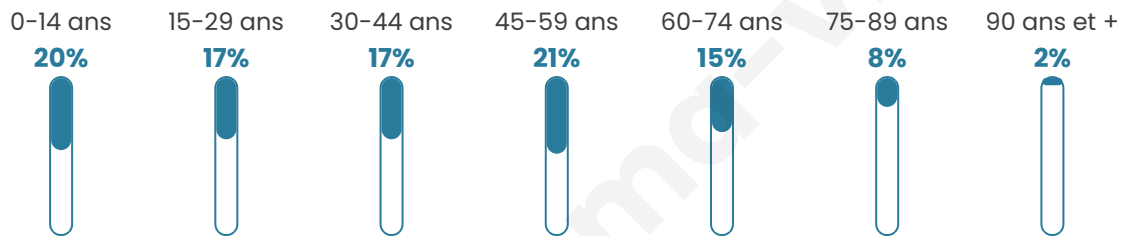

1 160

Age moyen

41 ans

Pop active

46.7%

Taux chômage

8.7%

Pop densité

35 h/km²

Revenu moyen

21 690 €/an

Evolution du nombre d'habitants

Sources : Institut national de la statistique et des études économiques (insee) selon Les dernières parutions officielles de 2024 portant sur les années 2020, 2021 et 2022.

Tranche d'âge

Activité professionnelle

Niveau de diplôme

Composition des ménages

Profils électoraux

Premier tour

	Marine LE PEN	35.42 %
	Jean-Luc MÉLENCHON	20.59 %
	Emmanuel MACRON	15.98 %
	Valérie PÉCRESSÉ	12.52 %
	Éric ZEMMOUR	5.93 %
	Jean LASSALLE	2.97 %
	Nicolas DUPONT-AIGNAN	1.81 %
	Yannick JADOT	1.65 %
	Fabien ROUSSEL	0.82 %
	Anne HIDALGO	0.82 %
	Philippe POUTOU	0.82 %
	Nathalie ARTHAUD	0.66 %

785 inscrits

Participation : 79.24%

Votes blancs : 1.93%

Votes nuls : 0.48%

Second tour

	Emmanuel MACRON	38,53 %
	Marine LE PEN	61,47 %

787 inscrits

Participation : 78.27%