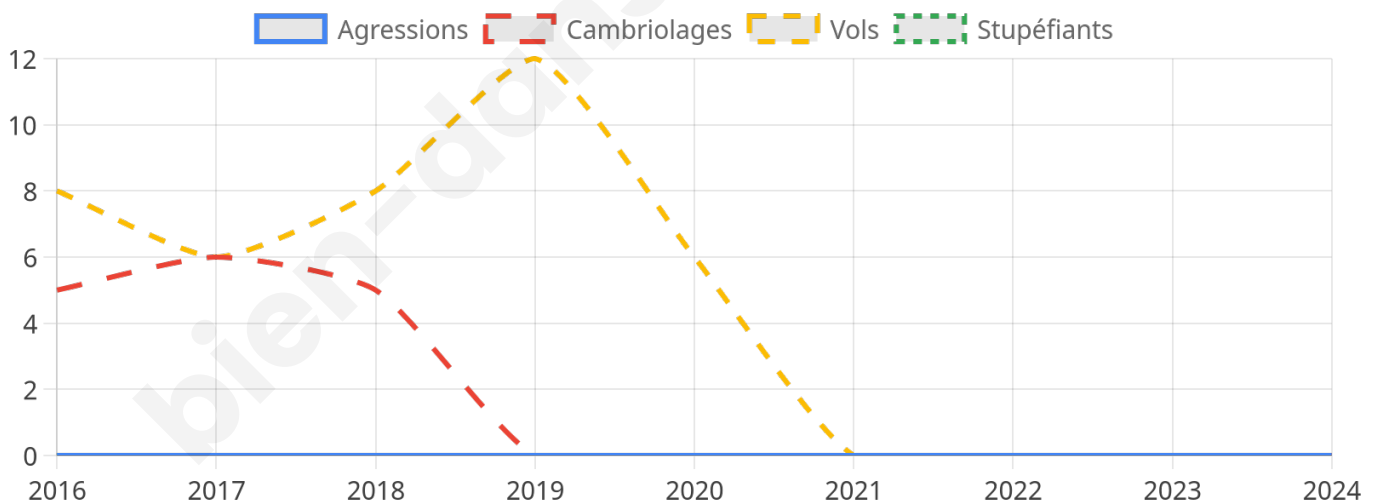

Sécurité

Agressions physiques / sexuelles

0

Cambriolages

0

Vols / dégradations

0

Stupéfiants

0

Evolution du nombre d'infractions