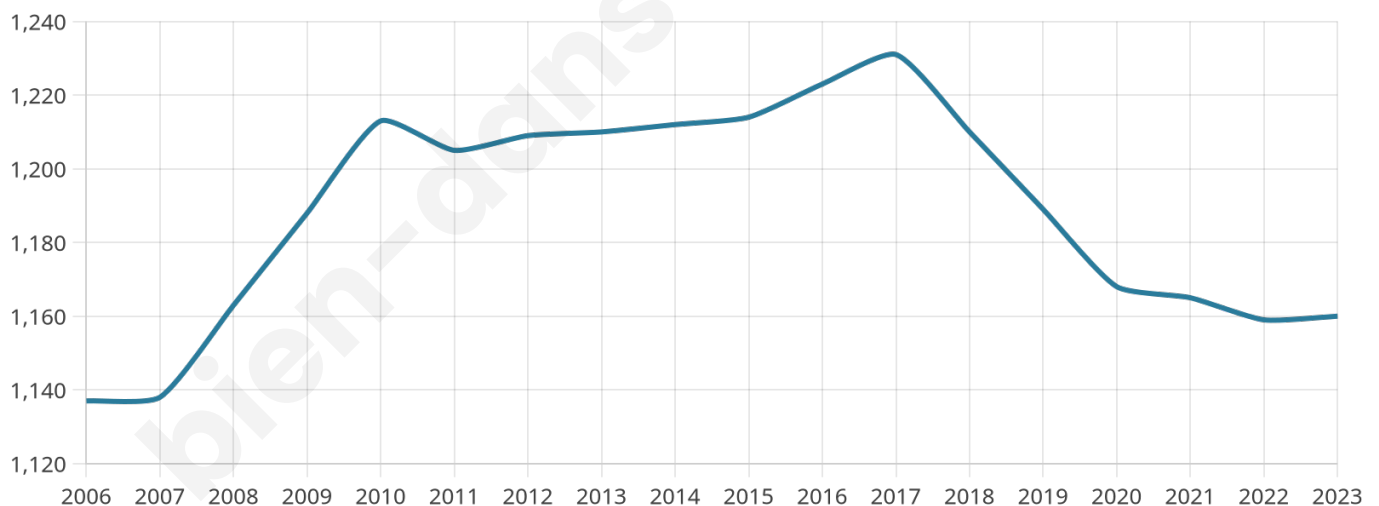

1 160

Age moyen

41 ans

Pop active

46.7%

Taux chômage

8.7%

Pop densité

35 h/km²

Revenu moyen

21 690 €/an

Evolution du nombre d'habitants

Sources : Institut national de la statistique et des études économiques (insee) selon Les dernières parutions officielles de 2024 portant sur les années 2020, 2021 et 2022.