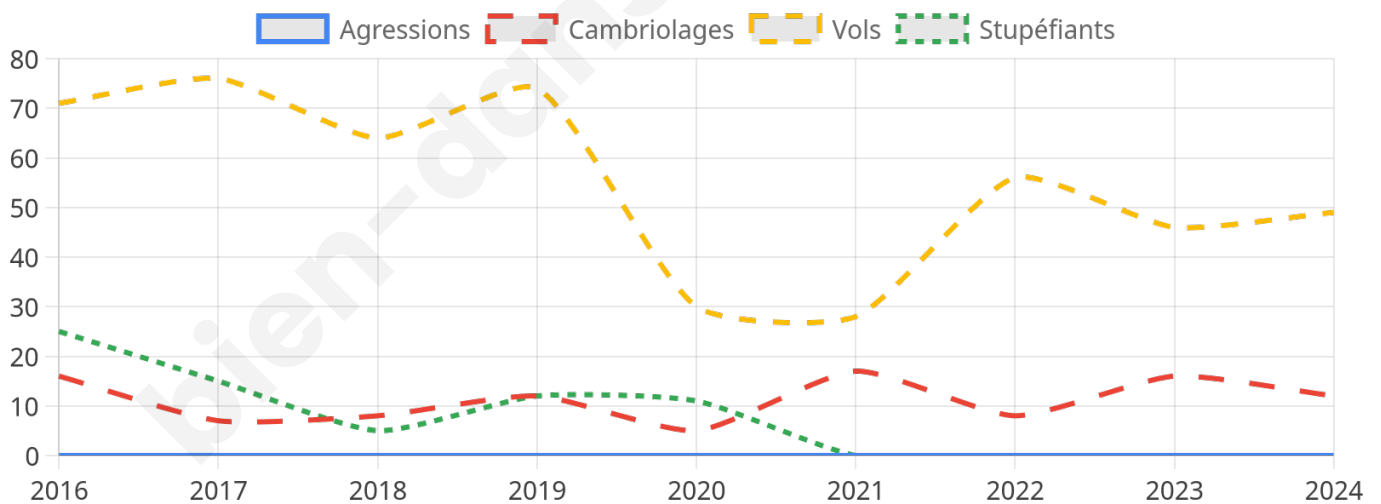

2 364 inscrits

Participation : 83.25%

Votes blancs : 1.73%

Votes nuls : 0.36%

Second tour

	Emmanuel MACRON	72,84 %
	Marine LE PEN	27,16 %

2 364 inscrits

Participation : 78%

Votes blancs : 6.18%

Votes nuls : 0.98%

Sécurité

Agressions physiques / sexuelles

0

Cambriolages

12

Vols / dégradations

49

Stupéfiants

0

Evolution du nombre d'infractions

Pour comparer

(en proportion du nombre d'habitants)

Sources : Bases statistiques communale, départementale et régionale de la délinquance enregistrée par la police et la gendarmerie nationales selon les dernières parutions officielles de 2025 portant sur l'année 2024 ([data.gouv](https://data.gouv.fr)).