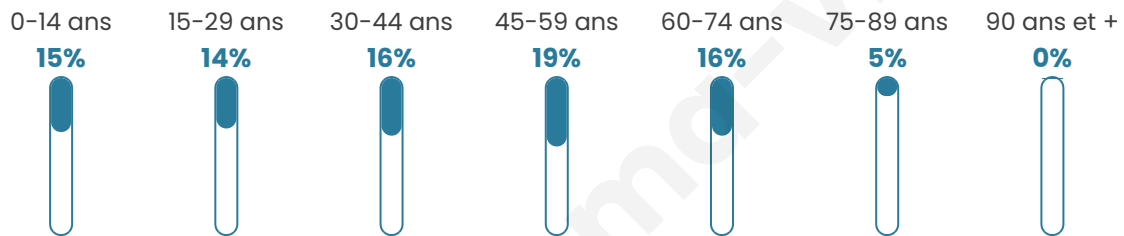

Nombre d'habitants

3 395

Age moyen

41 ans

Pop active

43.9%

Taux chômage

4.3%

Pop densité

679 h/km²

Revenu moyen

31 450 €/an

Evolution du nombre d'habitants

Sources : Institut national de la statistique et des études économiques (insee) selon Les dernières parutions officielles de 2024 portant sur les années 2020, 2021 et 2022.

Tranche d'âge

Activité professionnelle

Niveau de diplôme

Composition des ménages

Profils électoraux

Premier tour

	Emmanuel MACRON	37.42 %
	Jean-Luc MÉLENCHON	17.70 %
	Marine LE PEN	13.80 %
	Valérie PÉCRESSE	7.78 %
	Éric ZEMMOUR	7.47 %
	Yannick JADOT	6.49 %
	Fabien ROUSSEL	2.34 %
	Nicolas DUPONT- AIGNAN	2.18 %
	Jean LASSALLE	2.08 %
	Anne HIDALGO	1.40 %
	Philippe POUTOU	0.78 %
	Nathalie ARTHAUD	0.57 %