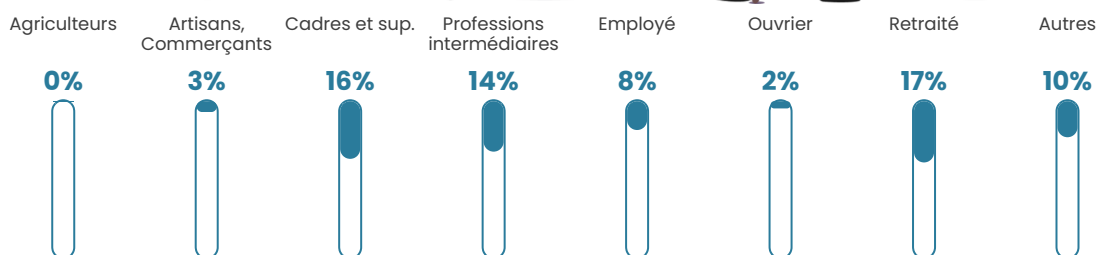

Pop densité

679 h/km²

Revenu moyen

31 450 €/an

Evolution du nombre d'habitants

Sources : Institut national de la statistique et des études économiques (insee) selon Les dernières parutions officielles de 2024 portant sur les années 2020, 2021 et 2022.

Tranche d'âge

Activité professionnelle

Niveau de diplôme

Composition des ménages

Profils électoraux

Premier tour

	Emmanuel MACRON	37.42 %
	Jean-Luc MÉLENCHON	17.70 %
	Marine LE PEN	13.80 %
	Valérie PÉCRESSE	7.78 %
	Éric ZEMMOUR	7.47 %
	Yannick JADOT	6.49 %
	Fabien ROUSSEL	2.34 %
	Nicolas DUPONT- AIGNAN	2.18 %
	Jean LASSALLE	2.08 %
	Anne HIDALGO	1.40 %
	Philippe POUTOU	0.78 %
	Nathalie ARTHAUD	0.57 %