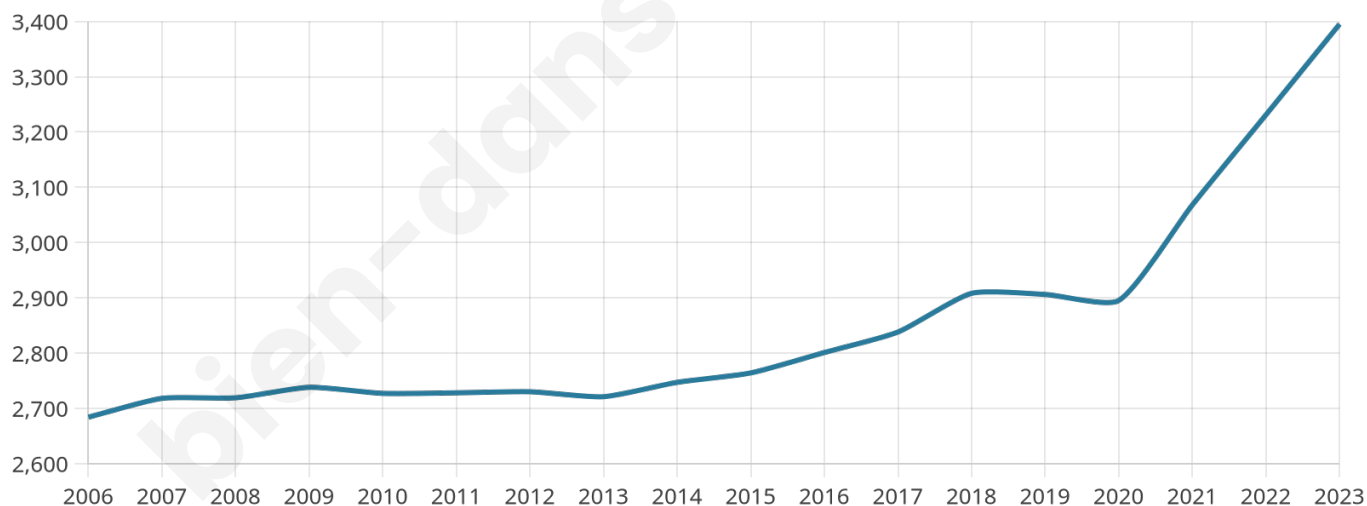

Nombre d'habitants

3 395

Age moyen

41 ans

Pop active

43.9%

Taux chômage

4.3%

Pop densité

679 h/km²

Revenu moyen

31 450 €/an

Evolution du nombre d'habitants

Sources : Institut national de la statistique et des études économiques (insee) selon Les dernières parutions officielles de 2024 portant sur les années 2020, 2021 et 2022.

Tranche d'âge

Activité professionnelle

Niveau de diplôme

Composition des ménages

Profils électoraux

Premier tour

	Emmanuel MACRON	37.42 %
	Jean-Luc MÉLENCHON	17.70 %
	Marine LE PEN	13.80 %
	Valérie PÉCRESSE	7.78 %
	Éric ZEMMOUR	7.47 %
	Yannick JADOT	6.49 %
	Fabien ROUSSEL	2.34 %
	Nicolas DUPONT- AIGNAN	2.18 %
	Jean LASSALLE	2.08 %
	Anne HIDALGO	1.40 %
	Philippe POUTOU	0.78 %
	Nathalie ARTHAUD	0.57 %