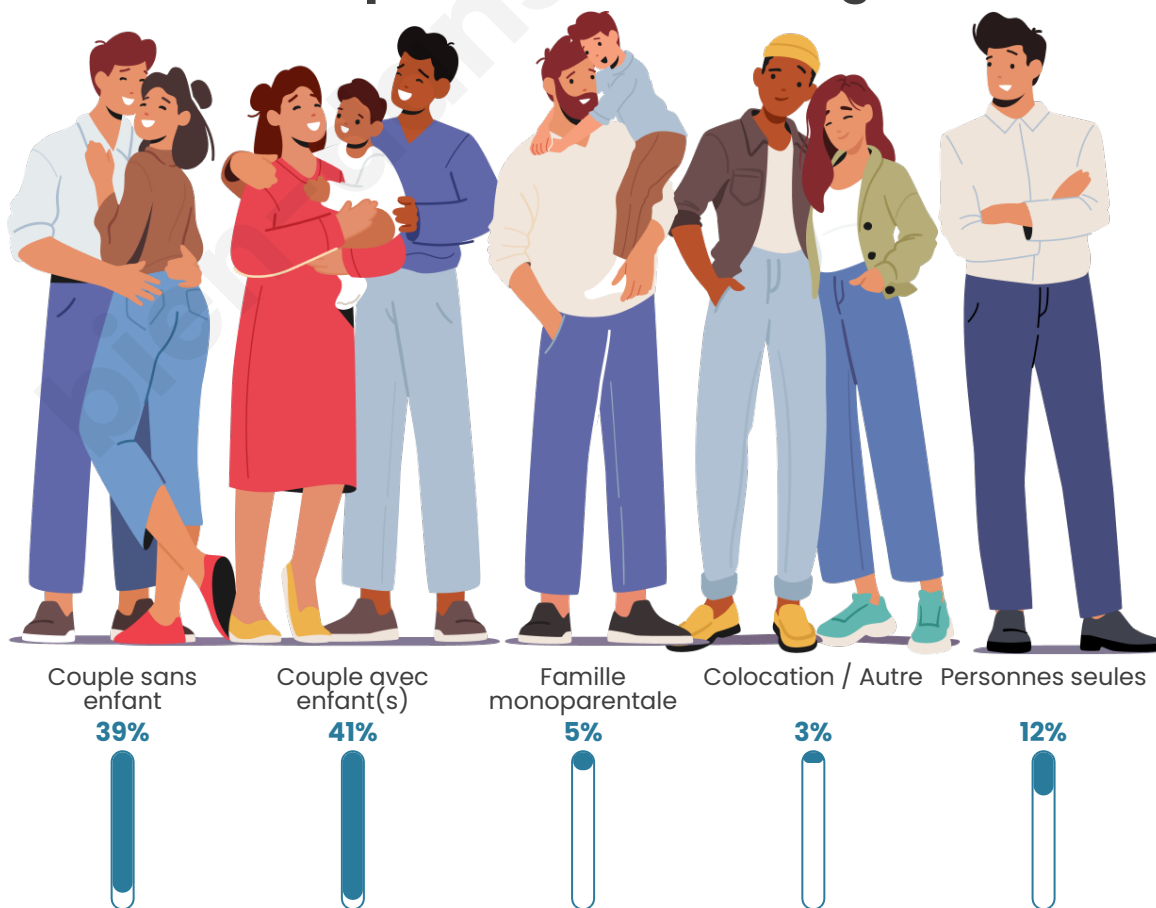

Tranche d'âge

Activité professionnelle

Niveau de diplôme

Composition des ménages

Profils électoraux

Premier tour

	Emmanuel MACRON	37.42 %
	Jean-Luc MÉLENCHON	17.70 %
	Marine LE PEN	13.80 %
	Valérie PÉCRESSE	7.78 %
	Éric ZEMMOUR	7.47 %
	Yannick JADOT	6.49 %
	Fabien ROUSSEL	2.34 %
	Nicolas DUPONT- AIGNAN	2.18 %
	Jean LASSALLE	2.08 %
	Anne HIDALGO	1.40 %
	Philippe POUTOU	0.78 %
	Nathalie ARTHAUD	0.57 %