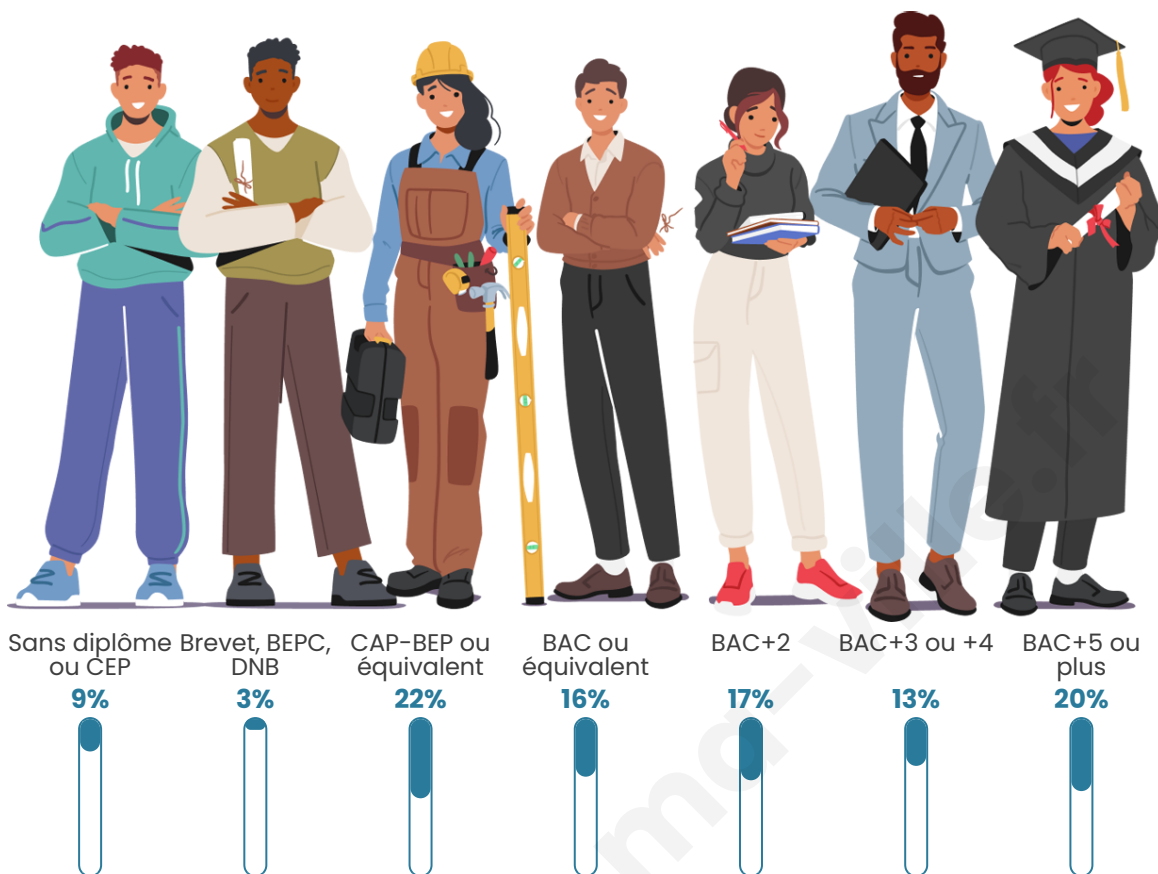

Nombre d'habitants

3 395

Age moyen

41 ans

Pop active

43.9%

Taux chômage

4.3%

Pop densité

679 h/km²

Revenu moyen

31 450 €/an

Evolution du nombre d'habitants

Sources : Institut national de la statistique et des études économiques (insee) selon Les dernières parutions officielles de 2024 portant sur les années 2020, 2021 et 2022.

Tranche d'âge

Activité professionnelle

Niveau de diplôme

Composition des ménages

Profils électoraux

Premier tour

	Emmanuel MACRON	37.42 %
	Jean-Luc MÉLENCHON	17.70 %
	Marine LE PEN	13.80 %
	Valérie PÉCRESSE	7.78 %
	Éric ZEMMOUR	7.47 %
	Yannick JADOT	6.49 %
	Fabien ROUSSEL	2.34 %
	Nicolas DUPONT- AIGNAN	2.18 %
	Jean LASSALLE	2.08 %
	Anne HIDALGO	1.40 %
	Philippe POUTOU	0.78 %
	Nathalie ARTHAUD	0.57 %