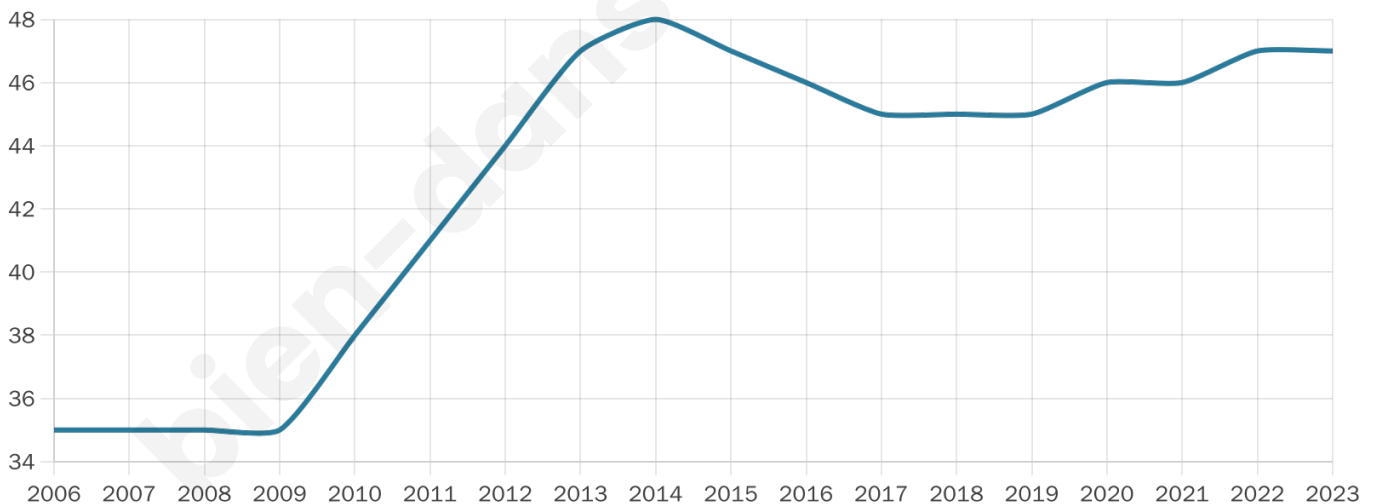

Version web

Ville de Villiers-lès-Aprey

Présenté par

BIEN dans
ma **VILLE** 

Sommaire

Situation géographique	3
Statistiques sur la population	4
Evolution du nombre d'habitants	4
Tranche d'âge	5
0-14 ans	5
15-29 ans	5
30-44 ans	5
45-59 ans	5
60-74 ans	5
75-89 ans	5
90 ans et +	5
Activité professionnelle	5
Agriculteurs	5
Artisans, Commerçants	5
Cadres et sup.	5
Professions intermédiaires	5
Employé	5
Ouvrier	5
Retraité	5
Autres	5
Niveau de diplôme	6
Sans diplôme ou CEP	6
Brevet, BEPC, DNB	6
CAP-BEP ou équivalent	6
BAC ou équivalent	6
BAC+2	6
BAC+3 ou +4	6
BAC+5 ou plus	6
Composition des ménages	6
Couple sans enfant	6
Couple avec enfant(s)	6
Famille monoparentale	6
Colocation / Autre	6
Personnes seules	6
Profils électoraux	7
Premier tour	7
Sécurité	9
Evolution du nombre d'infractions	9
Pour comparer	10
Services à la population	11
Commerce	11
Éducation	11
Villes autour de Villiers-lès-Aprey	12

37 ans

Pop active

44.7%

Taux chômage

4.3%

Pop densité

7 h/km²

Revenu moyen

NC

Evolution du nombre d'habitants

Sources : Institut national de la statistique et des études économiques (insee) selon Les dernières parutions officielles de 2024 portant sur les années 2020, 2021 et 2022.