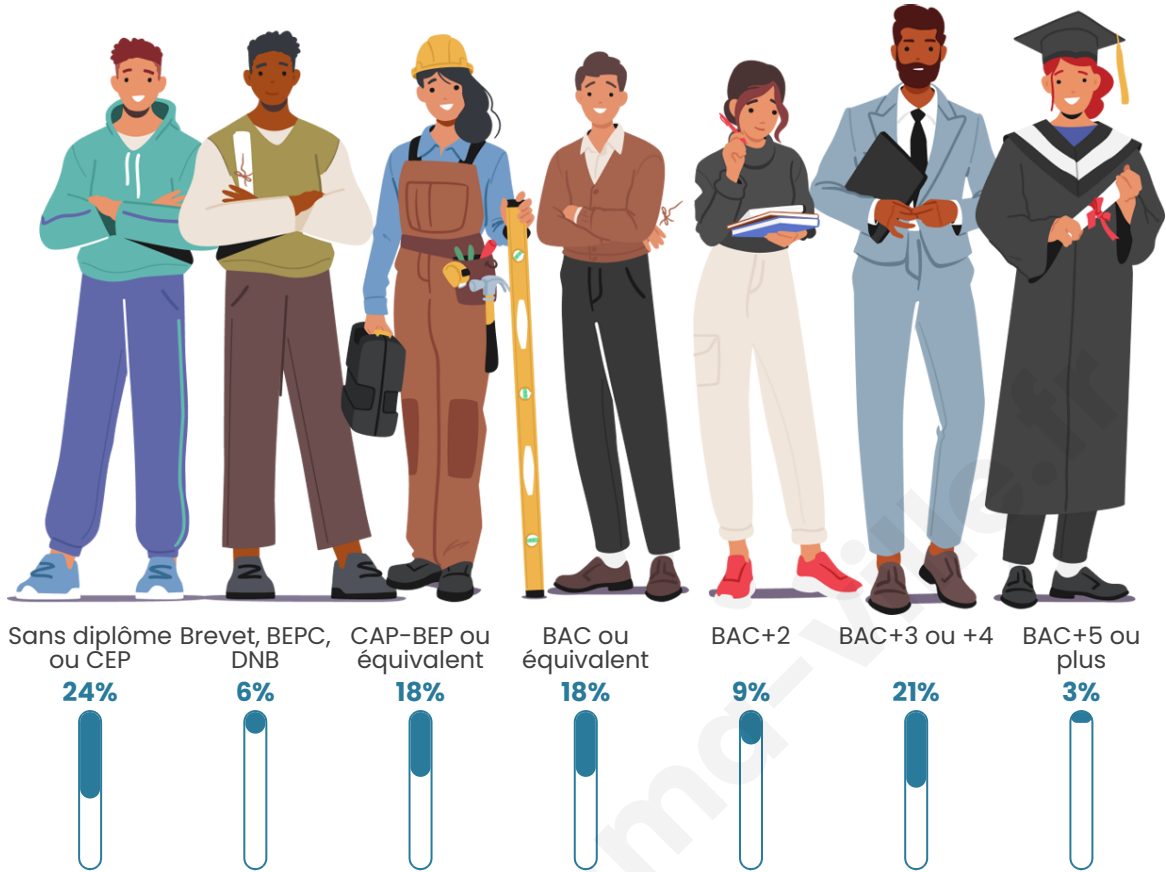

37 ans

Pop active

44.7%

Taux chômage

4.3%

Pop densité

7 h/km²

Revenu moyen

Tranche d'âge

Activité professionnelle

Niveau de diplôme

Composition des ménages

Profils électoraux

Premier tour

	Marine LE PEN	42.31 %
	Jean-Luc MÉLENCHON	19.23 %
	Valérie PÉCRESSÉ	11.54 %
	Éric ZEMMOUR	7.69 %
	Yannick JADOT	7.69 %
	Emmanuel MACRON	3.85 %
	Jean LASSALLE	3.85 %
	Philippe POUTOU	3.85 %
	Nathalie ARTHAUD	0.00 %
	Fabien ROUSSEL	0.00 %
	Anne HIDALGO	0.00 %
	Nicolas DUPONT- AIGNAN	0.00 %