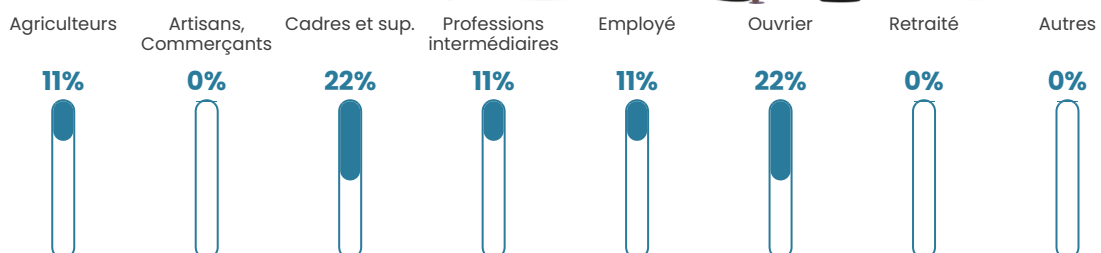

NC

Evolution du nombre d'habitants

Sources : Institut national de la statistique et des études économiques (insee) selon Les dernières parutions officielles de 2024 portant sur les années 2020, 2021 et 2022.

Tranche d'âge

Activité professionnelle

Niveau de diplôme

Composition des ménages

Profils électoraux

Premier tour

	Marine LE PEN	42.31 %
	Jean-Luc MÉLENCHON	19.23 %
	Valérie PÉCRESSÉ	11.54 %
	Éric ZEMMOUR	7.69 %
	Yannick JADOT	7.69 %
	Emmanuel MACRON	3.85 %
	Jean LASSALLE	3.85 %
	Philippe POUTOU	3.85 %
	Nathalie ARTHAUD	0.00 %
	Fabien ROUSSEL	0.00 %
	Anne HIDALGO	0.00 %
	Nicolas DUPONT- AIGNAN	0.00 %