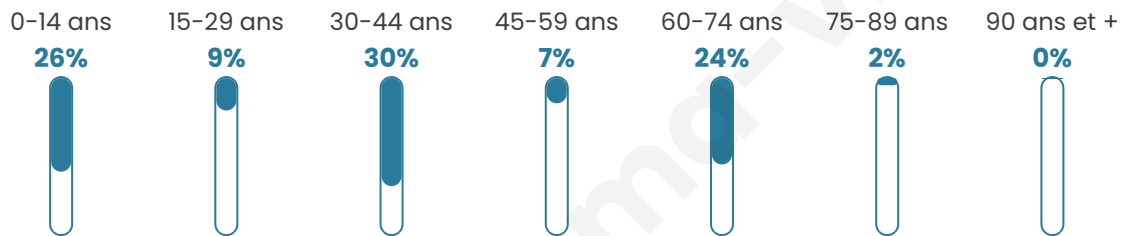

Situation géographique

i Informations clés

- **Région** : Grand Est
- **Département** : Haute-Marne
- **Code postal** : 52190
- **Superficie** : 7 km²

Statistiques sur la population

Nombre d'habitants

47

Age moyen

37 ans

Pop active

44.7%

Taux chômage

4.3%

Pop densité

7 h/km²

Revenu moyen

Tranche d'âge

Activité professionnelle

Niveau de diplôme

Composition des ménages

Profils électoraux

Premier tour

	Marine LE PEN	42.31 %
	Jean-Luc MÉLENCHON	19.23 %
	Valérie PÉCRESSÉ	11.54 %
	Éric ZEMMOUR	7.69 %
	Yannick JADOT	7.69 %
	Emmanuel MACRON	3.85 %
	Jean LASSALLE	3.85 %
	Philippe POUTOU	3.85 %
	Nathalie ARTHAUD	0.00 %
	Fabien ROUSSEL	0.00 %
	Anne HIDALGO	0.00 %
	Nicolas DUPONT- AIGNAN	0.00 %