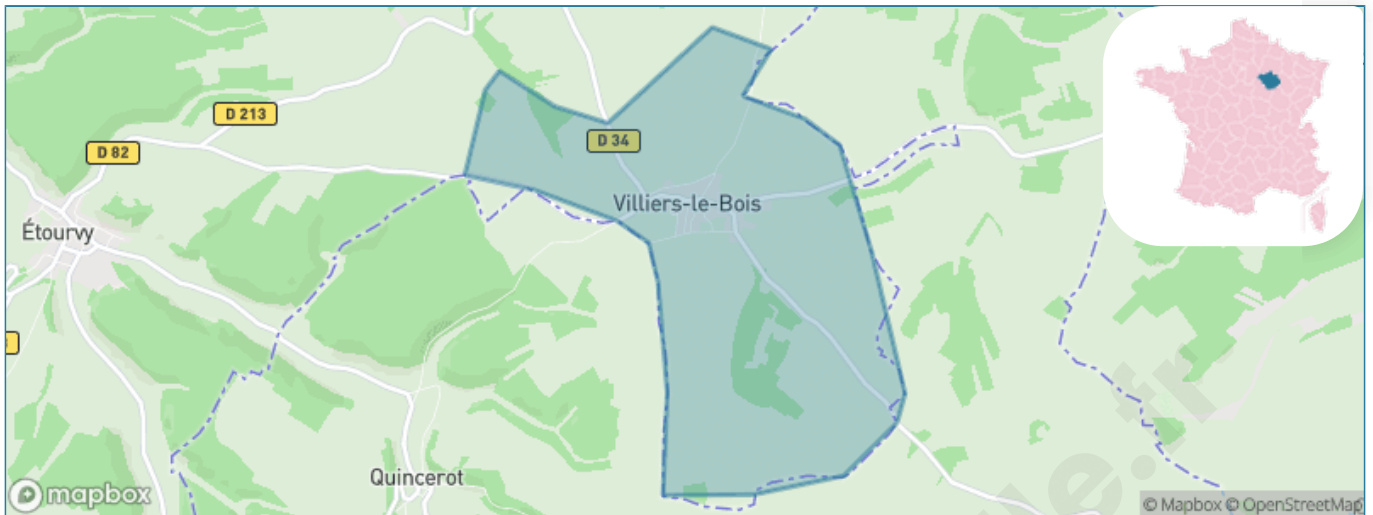

Version web

Ville de Villiers-le-Bois

Présenté par

BIEN dans
ma **VILLE** 

Sommaire

Situation géographique	3
Statistiques sur la population	4
Evolution du nombre d'habitants	4
Tranche d'âge	5
0-14 ans	5
15-29 ans	5
30-44 ans	5
45-59 ans	5
60-74 ans	5
75-89 ans	5
90 ans et +	5
Activité professionnelle	5
Agriculteurs	5
Artisans, Commerçants	5
Cadres et sup.	5
Professions intermédiaires	5
Employé	5
Ouvrier	5
Retraité	5
Autres	5
Niveau de diplôme	6
Sans diplôme ou CEP	6
Brevet, BEPC, DNB	6
CAP-BEP ou équivalent	6
BAC ou équivalent	6
BAC+2	6
BAC+3 ou +4	6
BAC+5 ou plus	6
Composition des ménages	6
Couple sans enfant	6
Couple avec enfant(s)	6
Famille monoparentale	6
Colocation / Autre	6
Personnes seules	6
Profils électoraux	7
Premier tour	7
Sécurité	8
Evolution du nombre d'infractions	8
Pour comparer	9
Services à la population	10
Commerce	10
Éducation	10
Villes autour de Villiers-le-Bois	11

Situation géographique

i Informations clés

- **Région** : Grand Est
- **Département** : Aube
- **Code postal** : 10210
- **Superficie** : 5 km²

Statistiques sur la population

Nombre d'habitants

99

Age moyen