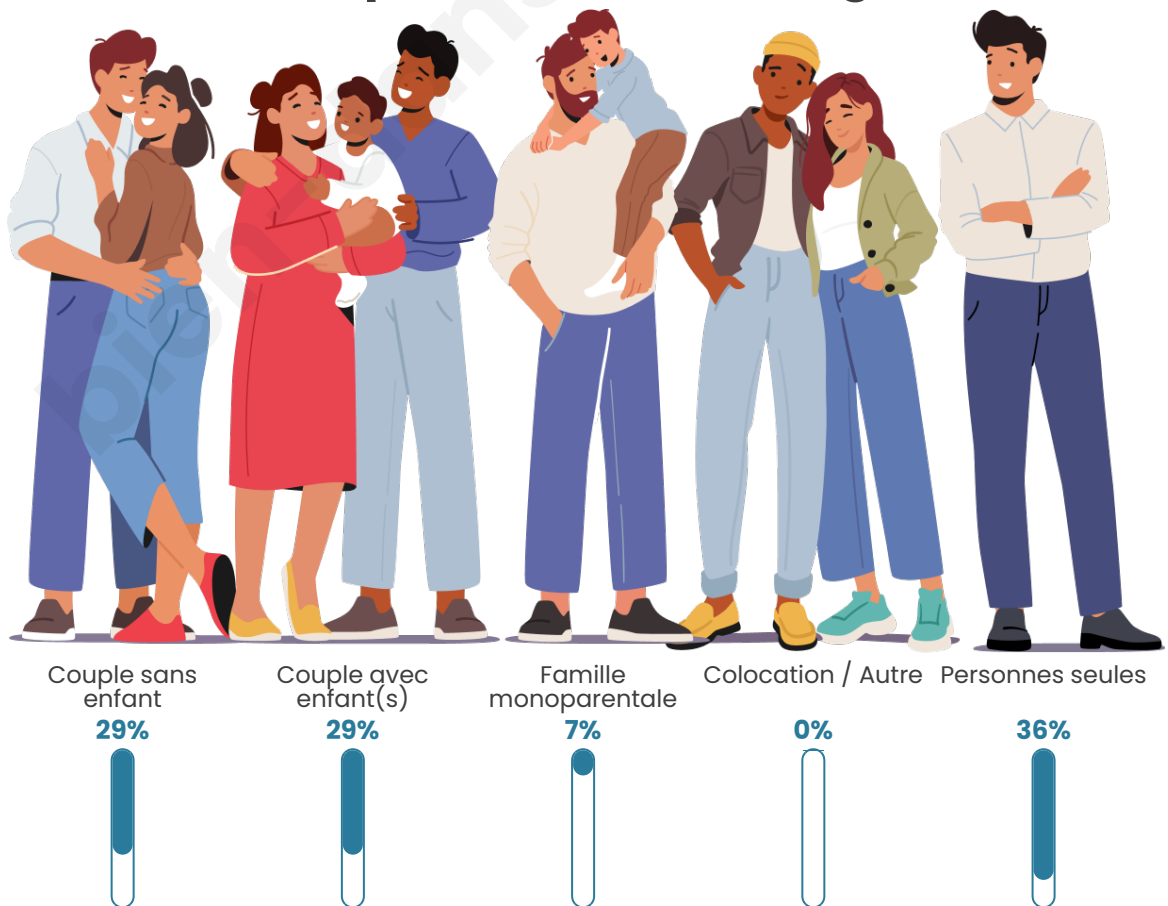

Tranche d'âge

Activité professionnelle

Niveau de diplôme

Composition des ménages

Profils électoraux

Premier tour

	Marine LE PEN	26.79 %
	Emmanuel MACRON	17.86 %
	Éric ZEMMOUR	14.29 %
	Valérie PÉCRESSE	12.50 %
	Jean-Luc MÉLENCHON	10.71 %
	Jean LASSALLE	8.93 %
	Nicolas DUPONT-AIGNAN	7.14 %
	Yannick JADOT	1.79 %
	Nathalie ARTHAUD	0.00 %
	Fabien ROUSSEL	0.00 %
	Anne HIDALGO	0.00 %
	Philippe POUTOU	0.00 %