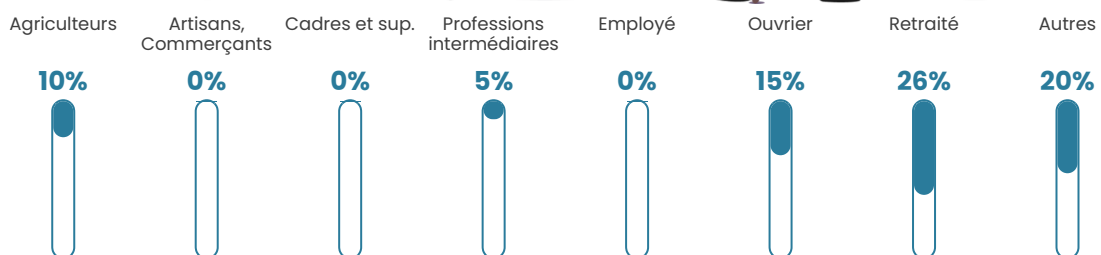

NC

Evolution du nombre d'habitants

Sources : Institut national de la statistique et des études économiques (insee) selon Les dernières parutions officielles de 2024 portant sur les années 2020, 2021 et 2022.

Tranche d'âge

Activité professionnelle

Niveau de diplôme

Composition des ménages

Profils électoraux

Premier tour

	Marine LE PEN	26.79 %
	Emmanuel MACRON	17.86 %
	Éric ZEMMOUR	14.29 %
	Valérie PÉCRESSE	12.50 %
	Jean-Luc MÉLENCHON	10.71 %
	Jean LASSALLE	8.93 %
	Nicolas DUPONT-AIGNAN	7.14 %
	Yannick JADOT	1.79 %
	Nathalie ARTHAUD	0.00 %
	Fabien ROUSSEL	0.00 %
	Anne HIDALGO	0.00 %
	Philippe POUTOU	0.00 %