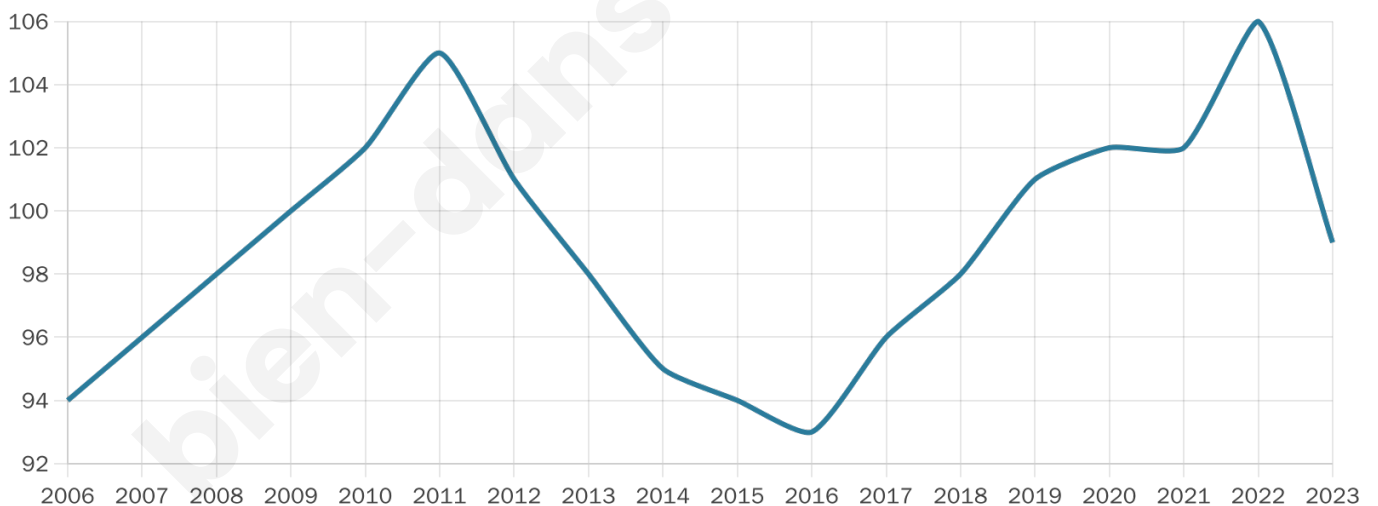

Version web

Ville de Villiers-le-Bois

Présenté par

BIEN dans
ma **VILLE** 

Sommaire

Situation géographique	3
Statistiques sur la population	4
Evolution du nombre d'habitants	4
Tranche d'âge	5
0-14 ans	5
15-29 ans	5
30-44 ans	5
45-59 ans	5
60-74 ans	5
75-89 ans	5
90 ans et +	5
Activité professionnelle	5
Agriculteurs	5
Artisans, Commerçants	5
Cadres et sup.	5
Professions intermédiaires	5
Employé	5
Ouvrier	5
Retraité	5
Autres	5
Niveau de diplôme	6
Sans diplôme ou CEP	6
Brevet, BEPC, DNB	6
CAP-BEP ou équivalent	6
BAC ou équivalent	6
BAC+2	6
BAC+3 ou +4	6
BAC+5 ou plus	6
Composition des ménages	6
Couple sans enfant	6
Couple avec enfant(s)	6
Famille monoparentale	6
Colocation / Autre	6
Personnes seules	6
Profils électoraux	7
Premier tour	7
Sécurité	8
Evolution du nombre d'infractions	8
Pour comparer	9
Services à la population	10
Commerce	10
Éducation	10
Villes autour de Villiers-le-Bois	11

50 ans

Pop active

43.4%

Taux chômage

14.3%

Pop densité

20 h/km²

Revenu moyen

NC

Evolution du nombre d'habitants

Sources : Institut national de la statistique et des études économiques (insee) selon Les dernières parutions officielles de 2024 portant sur les années 2020, 2021 et 2022.