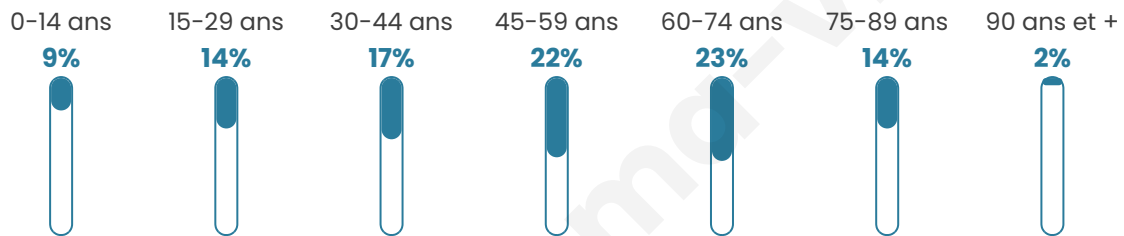

Version web

Ville de Villiers-le-Bois

Présenté par

BIEN dans
ma **VILLE** 

Sommaire

Situation géographique	3
Statistiques sur la population	4
Evolution du nombre d'habitants	4
Tranche d'âge	5
0-14 ans	5
15-29 ans	5
30-44 ans	5
45-59 ans	5
60-74 ans	5
75-89 ans	5
90 ans et +	5
Activité professionnelle	5
Agriculteurs	5
Artisans, Commerçants	5
Cadres et sup.	5
Professions intermédiaires	5
Employé	5
Ouvrier	5
Retraité	5
Autres	5
Niveau de diplôme	6
Sans diplôme ou CEP	6
Brevet, BEPC, DNB	6
CAP-BEP ou équivalent	6
BAC ou équivalent	6
BAC+2	6
BAC+3 ou +4	6
BAC+5 ou plus	6
Composition des ménages	6
Couple sans enfant	6
Couple avec enfant(s)	6
Famille monoparentale	6
Colocation / Autre	6
Personnes seules	6
Profils électoraux	7
Premier tour	7
Sécurité	8
Evolution du nombre d'infractions	8
Pour comparer	9
Services à la population	10
Commerce	10
Éducation	10
Villes autour de Villiers-le-Bois	11

50 ans

Pop active

43.4%

Taux chômage

14.3%

Pop densité

20 h/km²

Revenu moyen

NC

Evolution du nombre d'habitants

Sources : Institut national de la statistique et des études économiques (insee) selon Les dernières parutions officielles de 2024 portant sur les années 2020, 2021 et 2022.

Tranche d'âge

Activité professionnelle

Niveau de diplôme

Composition des ménages

Profils électoraux

Premier tour

	Marine LE PEN	26.79 %
	Emmanuel MACRON	17.86 %
	Éric ZEMMOUR	14.29 %
	Valérie PÉCRESSE	12.50 %
	Jean-Luc MÉLENCHON	10.71 %
	Jean LASSALLE	8.93 %
	Nicolas DUPONT-AIGNAN	7.14 %
	Yannick JADOT	1.79 %
	Nathalie ARTHAUD	0.00 %
	Fabien ROUSSEL	0.00 %
	Anne HIDALGO	0.00 %
	Philippe POUTOU	0.00 %