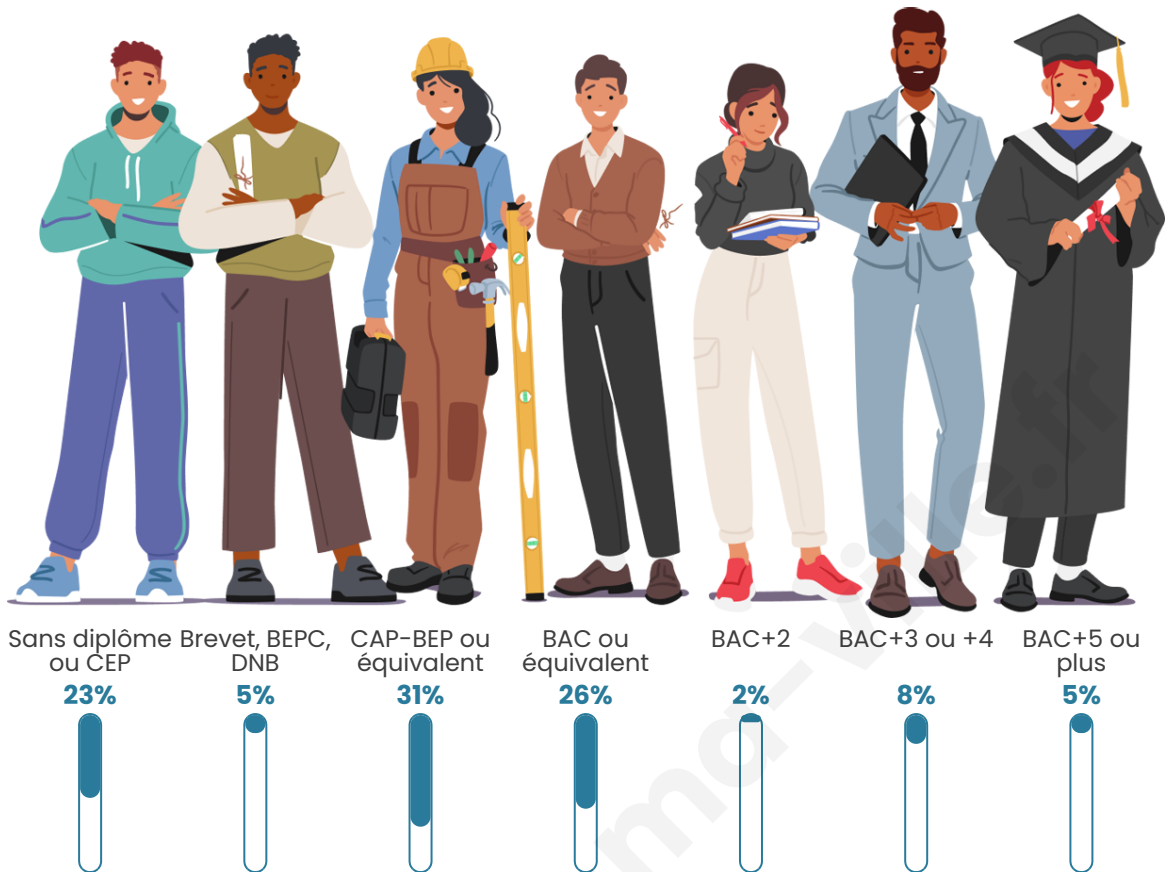

Tranche d'âge

Activité professionnelle

Niveau de diplôme

Composition des ménages

Profils électoraux

Premier tour

	Marine LE PEN	26.79 %
	Emmanuel MACRON	17.86 %
	Éric ZEMMOUR	14.29 %
	Valérie PÉCRESSE	12.50 %
	Jean-Luc MÉLENCHON	10.71 %
	Jean LASSALLE	8.93 %
	Nicolas DUPONT-AIGNAN	7.14 %
	Yannick JADOT	1.79 %
	Nathalie ARTHAUD	0.00 %
	Fabien ROUSSEL	0.00 %
	Anne HIDALGO	0.00 %
	Philippe POUTOU	0.00 %