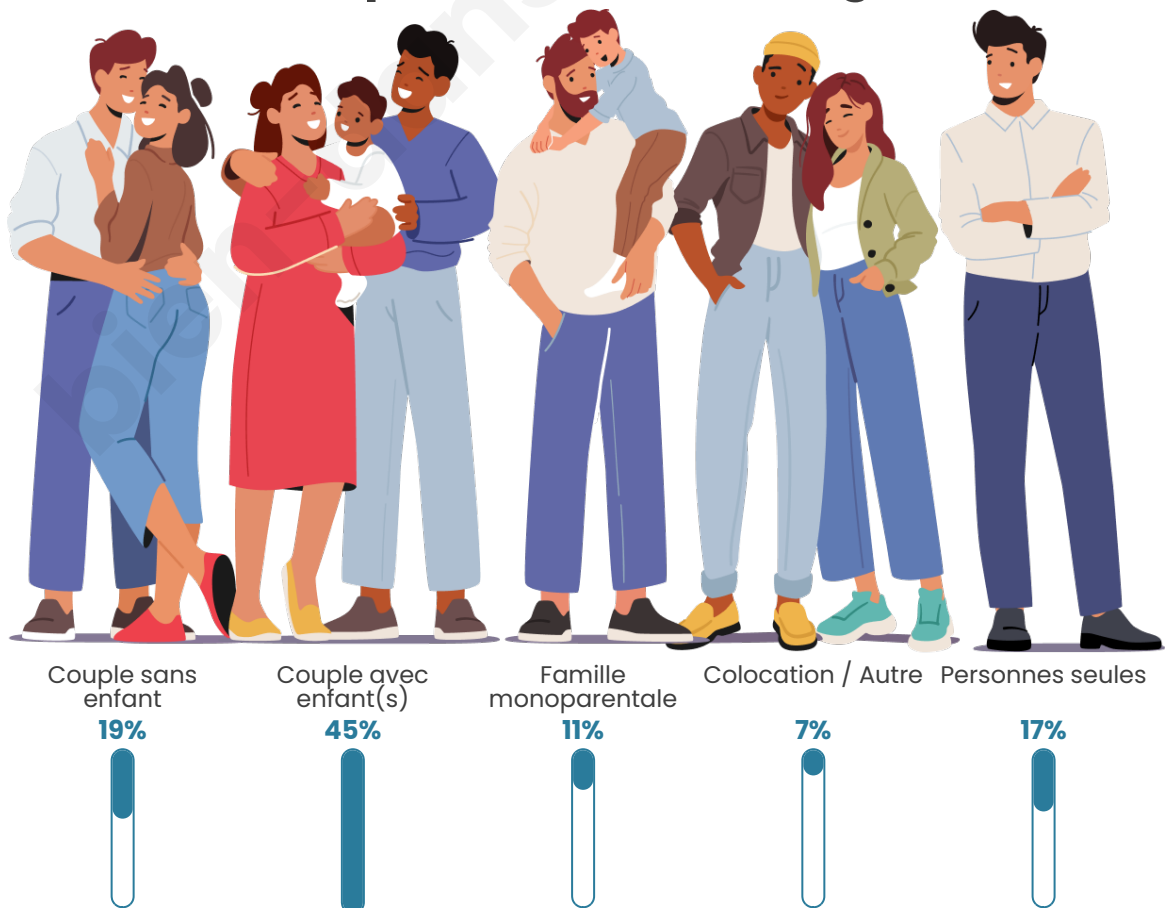

Tranche d'âge

Activité professionnelle

Niveau de diplôme

Composition des ménages

Profils électoraux

Premier tour

	Jean-Luc MÉLENCHON	54.80 %
	Emmanuel MACRON	18.34 %
	Marine LE PEN	14.20 %
	Éric ZEMMOUR	4.22 %
	Valérie PÉCRESSÉ	2.17 %
	Fabien ROUSSEL	1.17 %
	Yannick JADOT	1.12 %
	Jean LASSALLE	1.00 %
	Nicolas DUPONT- AIGNAN	0.97 %
	Anne HIDALGO	0.89 %
	Nathalie ARTHAUD	0.67 %
	Philippe POUTOU	0.45 %