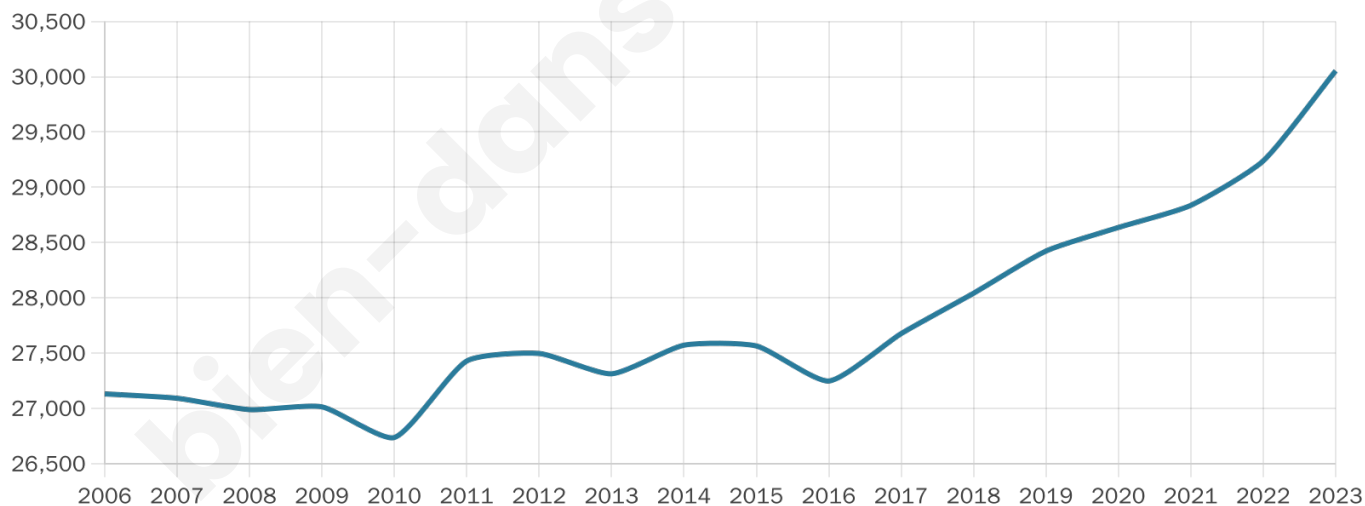

Version web

Ville de Villiers-le-Bel

Présenté par

BIEN dans
ma **VILLE** 

Sommaire

Situation géographique	3
Statistiques sur la population	4
Evolution du nombre d'habitants	4
Tranche d'âge	5
0-14 ans	5
15-29 ans	5
30-44 ans	5
45-59 ans	5
60-74 ans	5
75-89 ans	5
90 ans et +	5
Activité professionnelle	5
Agriculteurs	5
Artisans, Commerçants	5
Cadres et sup.	5
Professions intermédiaires	5
Employé	5
Ouvrier	5
Retraité	5
Autres	5
Niveau de diplôme	6
Sans diplôme ou CEP	6
Brevet, BEPC, DNB	6
CAP-BEP ou équivalent	6
BAC ou équivalent	6
BAC+2	6
BAC+3 ou +4	6
BAC+5 ou plus	6
Composition des ménages	6
Couple sans enfant	6
Couple avec enfant(s)	6
Famille monoparentale	6
Colocation / Autre	6
Personnes seules	6
Profil électoraux	7
Premier tour	7
Sécurité	8
Evolution du nombre d'infractions	8
Pour comparer	9
Services à la population	10
Commerce	10
Éducation	10
Villes autour de Villiers-le-Bel	11
Avis sur la ville de Villiers-le-Bel	12
Moyenne par critère	12
Villes autour de Villiers-le-Bel	12
Répartition des avis par note	12
Répartition des avis par note	12

Age moyen

34 ans

Pop active

41.6%

Taux chômage

13.3%

Pop densité

4 293 h/km²

Revenu moyen

16 190 €/an

Evolution du nombre d'habitants

Sources : Institut national de la statistique et des études économiques (insee) selon Les dernières parutions officielles de 2024 portant sur les années 2020, 2021 et 2022.