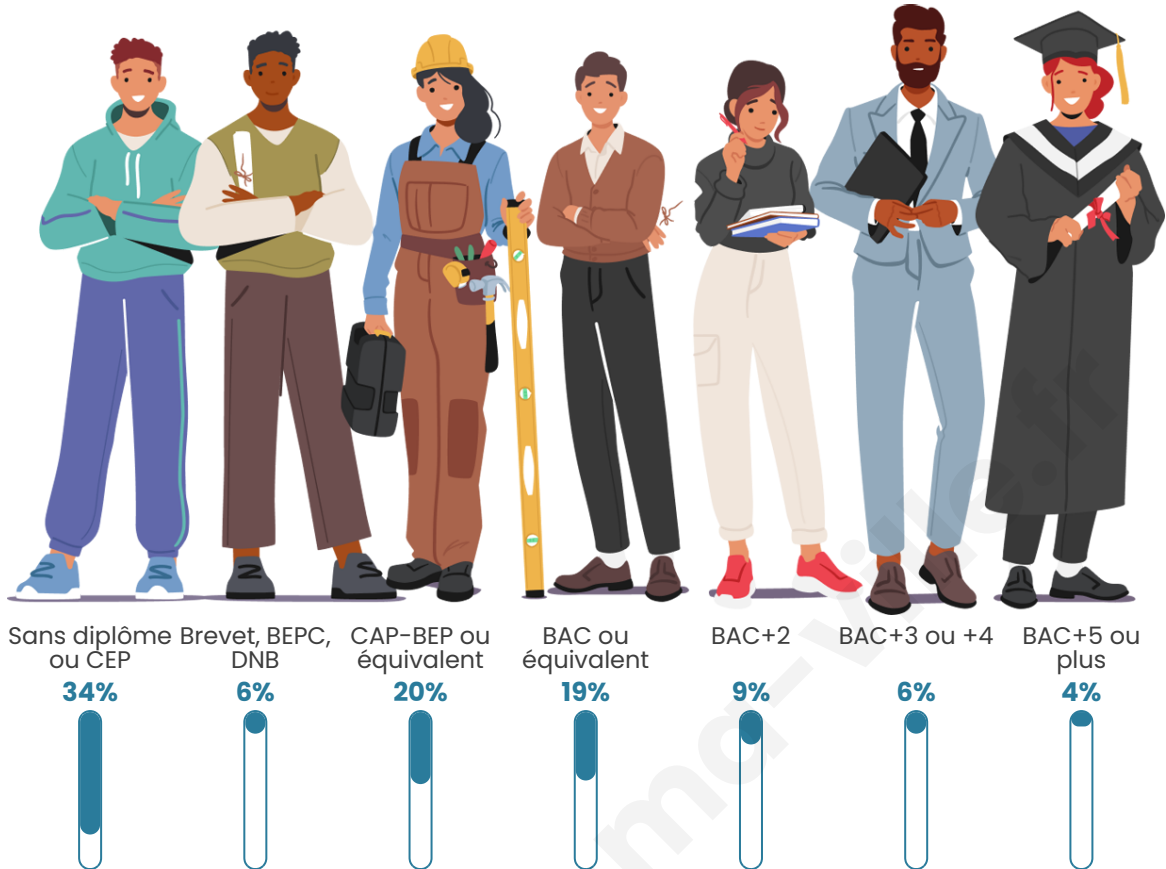

Tranche d'âge

Activité professionnelle

Niveau de diplôme

Composition des ménages

Profils électoraux

Premier tour

	Jean-Luc MÉLENCHON	54.80 %
	Emmanuel MACRON	18.34 %
	Marine LE PEN	14.20 %
	Éric ZEMMOUR	4.22 %
	Valérie PÉCRESSÉ	2.17 %
	Fabien ROUSSEL	1.17 %
	Yannick JADOT	1.12 %
	Jean LASSALLE	1.00 %
	Nicolas DUPONT- AIGNAN	0.97 %
	Anne HIDALGO	0.89 %
	Nathalie ARTHAUD	0.67 %
	Philippe POUTOU	0.45 %