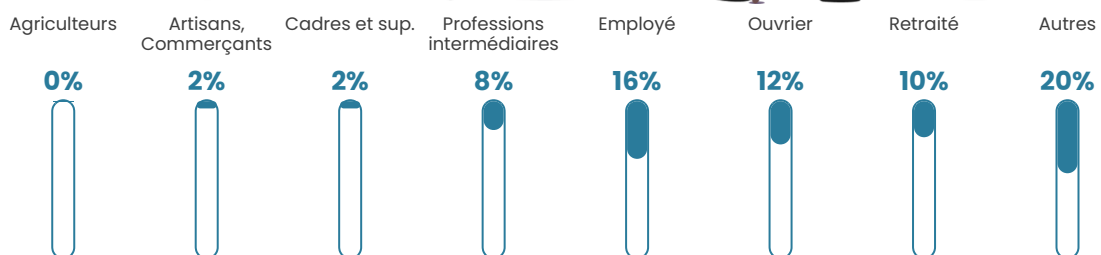

Revenu moyen

16 190 €/an

Evolution du nombre d'habitants

Sources : Institut national de la statistique et des études économiques (insee) selon Les dernières parutions officielles de 2024 portant sur les années 2020, 2021 et 2022.

Tranche d'âge

Activité professionnelle

Niveau de diplôme

Composition des ménages

Profils électoraux

Premier tour

	Jean-Luc MÉLENCHON	54.80 %
	Emmanuel MACRON	18.34 %
	Marine LE PEN	14.20 %
	Éric ZEMMOUR	4.22 %
	Valérie PÉCRESSÉ	2.17 %
	Fabien ROUSSEL	1.17 %
	Yannick JADOT	1.12 %
	Jean LASSALLE	1.00 %
	Nicolas DUPONT- AIGNAN	0.97 %
	Anne HIDALGO	0.89 %
	Nathalie ARTHAUD	0.67 %
	Philippe POUTOU	0.45 %