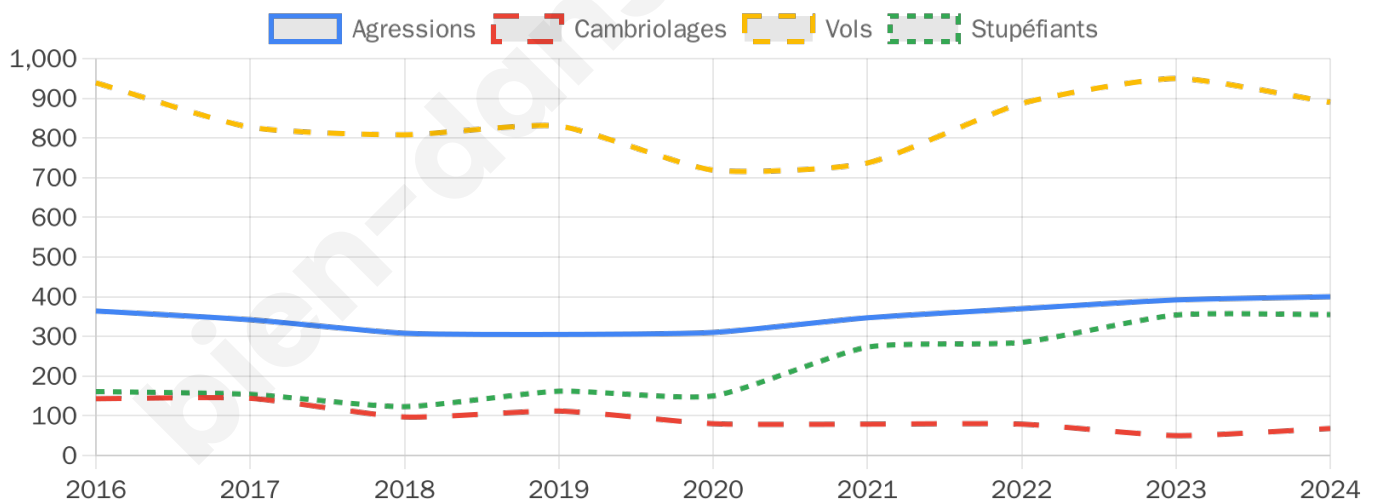

12 401 inscrits

Participation : 67.64%

Votes blancs : 1.26%

Votes nuls : 0.91%

Second tour

	Emmanuel MACRON	67,76 %
	Marine LE PEN	32,24 %

12 414 inscrits

Participation : 58.93%

Votes blancs : 6.18%

Votes nuls : 2.2%

Sécurité

Agressions physiques / sexuelles

400

Cambriolages

68

Vols / dégradations

890

Stupéfiants

355

Evolution du nombre d'infractions

Pour comparer

(en proportion du nombre d'habitants)

Sources : Bases statistiques communale, départementale et régionale de la délinquance enregistrée par la police et la gendarmerie nationales selon les dernières parutions officielles de 2025 portant sur l'année 2024 ([data.gouv](https://data.gouv.fr)).