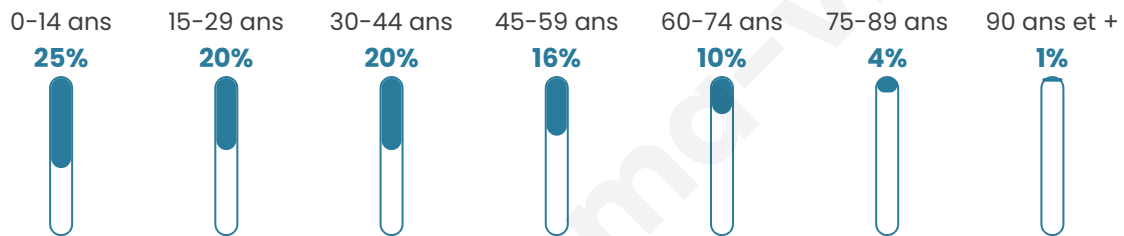

Age moyen

34 ans

Pop active

41.6%

Taux chômage

13.3%

Pop densité

4 293 h/km²

Revenu moyen

16 190 €/an

Evolution du nombre d'habitants

Sources : Institut national de la statistique et des études économiques (insee) selon Les dernières parutions officielles de 2024 portant sur les années 2020, 2021 et 2022.

Tranche d'âge

Activité professionnelle

Niveau de diplôme

Composition des ménages

Profils électoraux

Premier tour

	Jean-Luc MÉLENCHON	54.80 %
	Emmanuel MACRON	18.34 %
	Marine LE PEN	14.20 %
	Éric ZEMMOUR	4.22 %
	Valérie PÉCRESSÉ	2.17 %
	Fabien ROUSSEL	1.17 %
	Yannick JADOT	1.12 %
	Jean LASSALLE	1.00 %
	Nicolas DUPONT- AIGNAN	0.97 %
	Anne HIDALGO	0.89 %
	Nathalie ARTHAUD	0.67 %
	Philippe POUTOU	0.45 %